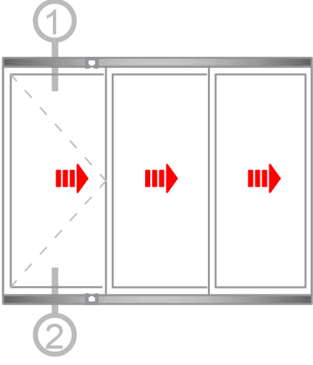

PROFİL KESİTİ	PROFİL ADI	AKSESUAR	AKSESUAR ADI	AKSESUAR	AKSESUAR ADI
	DAMLALIKLI KASA PROFİLİ		BÜYÜK D FİTİL		KİLİT
	KASA PROFİLİ		KÜÇÜK D FİTİL		TEKER ÇIKIŞ PLASTİĞİ
	BAZA PROFİLİ		KÖŞE DÖNÜŞ PROFİLİ		DÜZ TEKER
	BAZA PROFİLİ		DÜZ BAZA KAPAK SAĞ-SOL		KİLİTLİ TEKER
	YAN DİKME PROFİLİ		90° ALT-ÜST KAPAK SAĞ-SOL		DİKME APARATI
	YAN DİKME PROFİLİ		BAZA BİTİŞ KAPAĞI		MENTEŞE TAKIMI ÜST
	KUTU PROFİLİ		22.5° ALT-ÜST KAPAK SAĞ-SOL		MENTEŞE TAKIMI ALT
	BÜYÜK H PROFİLİ		TEKLİ BAKLA		MENTEŞELER
	BÜYÜK H PROFİLİ		ÜÇLÜ BAKLA		PLASTİK ZİNCİR TUTAMAĞI
	KÜÇÜK H PROFİLİ		BOYNUZ		KİL FİTİL