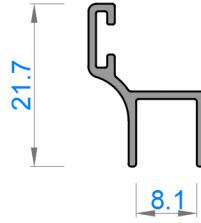

DERELİ

ALÜMİNYUM A.Ş.

UPDOWN HAREKETLİ CAM SİSTEMLERİ
GOLD 8 MM Katlanır Cam Balkon

Sistem Kodu **50113**

Ağırlık (kg/mt) **1,379**

Sistem Kodu **50114**

Ağırlık (kg/mt) **1,314**

Sistem Kodu **4854**

Ağırlık (kg/mt) **0,828**

Sistem Kodu 4826
Ağırlık (kg/mt) 0,221

Sistem Kodu 4805
Ağırlık (kg/mt) 0,137

Sistem Kodu 4806
Ağırlık (kg/mt) 0,224

Sistem Kodu 11003
Ağırlık (kg/mt) 0,270

Sistem Kodu 4827
Ağırlık (kg/mt) 0,448

PROFİL KESİTİ	PROFİL ADI	AKSESUAR	AKSESUAR ADI	AKSESUAR	AKSESUAR ADI
	DAMLALIKLI KASA PROFİLİ		BÜYÜK D FİTİL		KİLİT
	KASA PROFİLİ		KÜÇÜK D FİTİL		TEKER ÇIKIŞ PLASTİĞİ
	BAZA PROFİLİ		KÖŞE DÖNÜŞ PROFİLİ		DÜZ TEKER
	BAZA PROFİLİ		DÜZ BAZA KAPAK SAĞ-SOL		KİLİTLİ TEKER
	YAN DİKME PROFİLİ		90° ALT-ÜST KAPAK SAĞ-SOL		DİKME APARATI
	YAN DİKME PROFİLİ		BAZA BİTİŞ KAPAĞI		MENTEŞE TAKIMI ÜST
	KUTU PROFİLİ		22.5° ALT-ÜST KAPAK SAĞ-SOL		MENTEŞE TAKIMI ALT
	BÜYÜK H PROFİLİ		TEKLİ BAKLA		MENTEŞELER
	BÜYÜK H PROFİLİ		ÜÇLÜ BAKLA		PLASTİK ZİNCİR TUTAMAĞI
	KÜÇÜK H PROFİLİ		BOYNUZ		KİL FİTİL