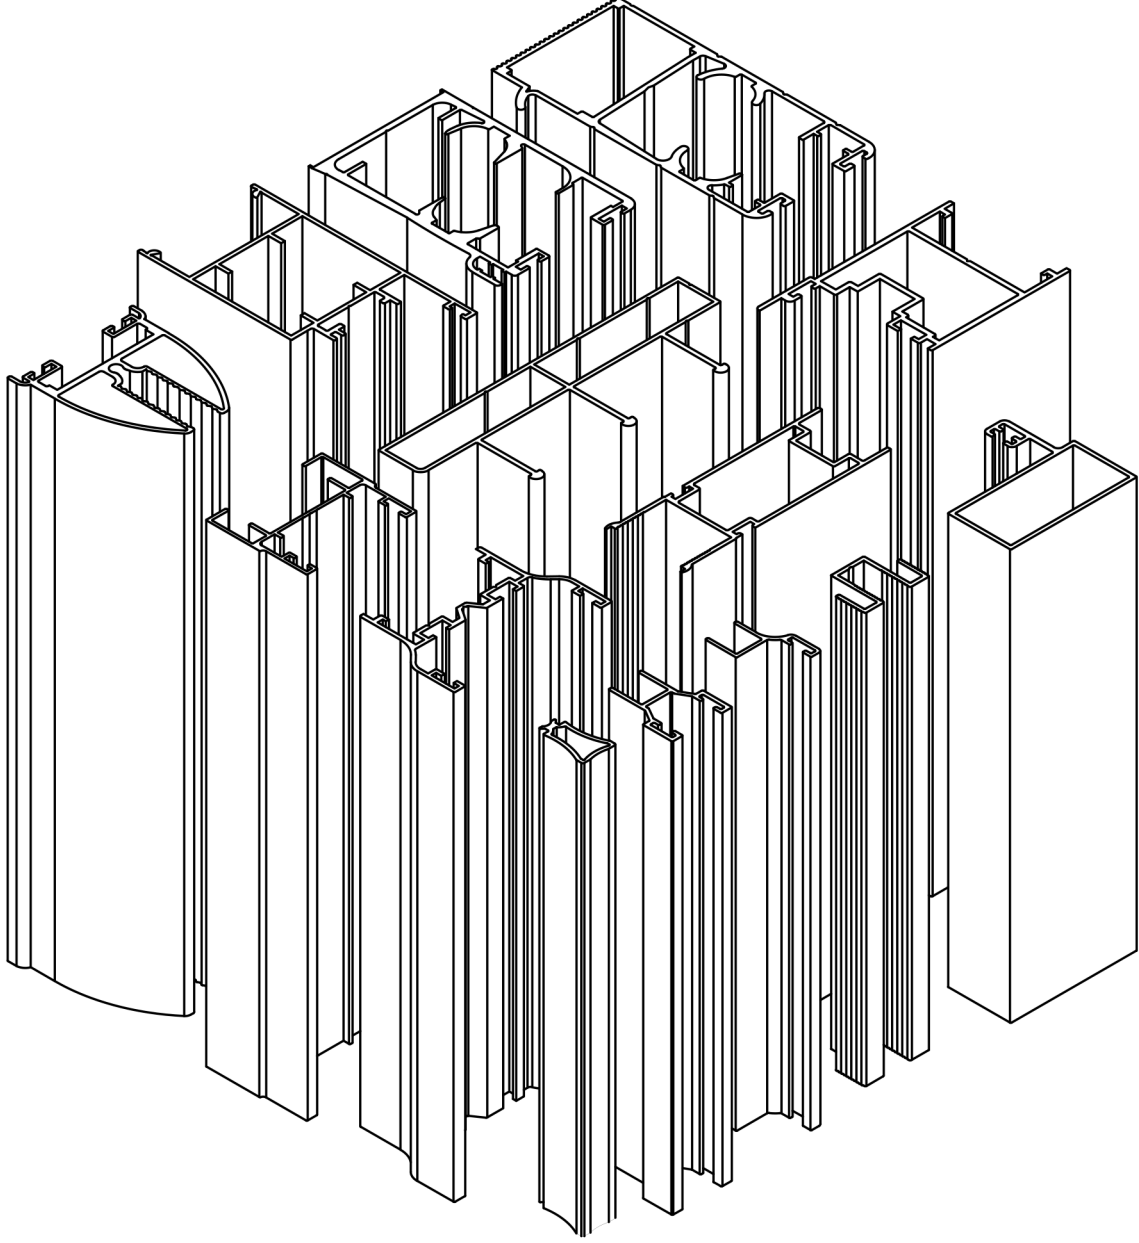

DERELİ

ALÜMİNYUM A.Ş.

UPDOWN HAREKETLİ CAM SİSTEMLERİ
GOLD 8 MM Katlanır Cam Balkon

Sistem Kodu **50113**

Ağırlık (kg/mt) **1,379**

Sistem Kodu **50114**

Ağırlık (kg/mt) **1,314**

Sistem Kodu **4854**