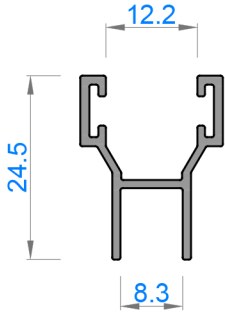

DERELİ

ALÜMİNYUM A.Ş.

UPDOWN HAREKETLİ CAM SİSTEMLERİ
GOLD 8 MM Katlanır Cam Balkon

Sistem Kodu **50113**

Ağırlık (kg/mt) **1,379**

Sistem Kodu **50114**

Ağırlık (kg/mt) **1,314**

Sistem Kodu **4854**

Ağırlık (kg/mt) **0,828**

Sistem Kodu 4826
Ağırlık (kg/mt) 0,221

Sistem Kodu 4805
Ağırlık (kg/mt) 0,137

Sistem Kodu 4806
Ağırlık (kg/mt) 0,224

Sistem Kodu 11003
Ağırlık (kg/mt) 0,270

Sistem Kodu 4827
Ağırlık (kg/mt) 0,448

PROFİL KESİTİ	PROFİL ADI	AKSESUAR	AKSESUAR ADI	AKSESUAR	AKSESUAR ADI
	DAMLALIKLI KASA PROFİLİ		BÜYÜK D FİTİL		KİLİT
	KASA PROFİLİ		KÜÇÜK D FİTİL		TEKER ÇIKIŞ PLASTİĞİ
	BAZA PROFİLİ		KÖŞE DÖNÜŞ PROFİLİ		DÜZ TEKER
	BAZA PROFİLİ		DÜZ BAZA KAPAK SAĞ-SOL		KİLİTLİ TEKER
	YAN DİKME PROFİLİ		90° ALT-ÜST KAPAK SAĞ-SOL		DİKME APARATI
	YAN DİKME PROFİLİ		BAZA BİTİŞ KAPAĞI		MENTEŞE TAKIMI ÜST
	KUTU PROFİLİ		22.5° ALT-ÜST KAPAK SAĞ-SOL		MENTEŞE TAKIMI ALT
	BÜYÜK H PROFİLİ		TEKLİ BAKLA		MENTEŞELER
	BÜYÜK H PROFİLİ		ÜÇLÜ BAKLA		PLASTİK ZİNCİR TUTAMAĞI
	KÜÇÜK H PROFİLİ		BOYNUZ		KİL FİTİL