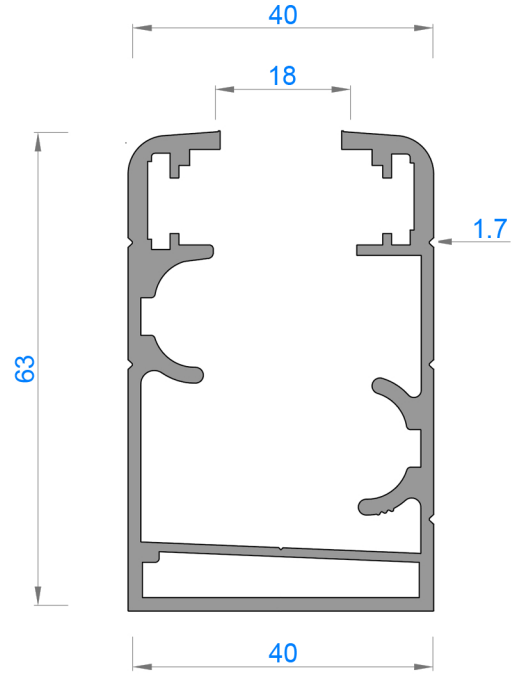

DERELİ

ALÜMİNYUM A.Ş.

UPDOWN HAREKETLİ CAM SİSTEMLERİ
GOLD 8 MM Katlanır Cam Balkon

Sistem Kodu **50113**

Ağırlık (kg/mt) **1,379**

Sistem Kodu **50114**

Ağırlık (kg/mt) **1,314**

Sistem Kodu **4854**

Ağırlık (kg/mt) **0,828**

Sistem Kodu 4826
Ağırlık (kg/mt) 0,221

Sistem Kodu 4805
Ağırlık (kg/mt) 0,137

Sistem Kodu 4806
Ağırlık (kg/mt) 0,224

Sistem Kodu 11003
Ağırlık (kg/mt) 0,270

Sistem Kodu 4827
Ağırlık (kg/mt) 0,448

PROFİL KESİTİ	PROFİL ADI	AKSESUAR	AKSESUAR ADI	AKSESUAR	AKSESUAR ADI
	DAMLALIKLI KASA PROFİLİ		BÜYÜK D FİTİL		KİLİT
	KASA PROFİLİ		KÜÇÜK D FİTİL		TEKER ÇIKIŞ PLASTİĞİ
	BAZA PROFİLİ		KÖŞE DÖNÜŞ PROFİLİ		DÜZ TEKER
	BAZA PROFİLİ		DÜZ BAZA KAPAK SAĞ-SOL		KİLİTLİ TEKER
	YAN DİKME PROFİLİ		90° ALT-ÜST KAPAK SAĞ-SOL		DİKME APARATI
	YAN DİKME PROFİLİ		BAZA BİTİŞ KAPAĞI		MENTEŞE TAKIMI ÜST
	KUTU PROFİLİ		22.5° ALT-ÜST KAPAK SAĞ-SOL		MENTEŞE TAKIMI ALT
	BÜYÜK H PROFİLİ		TEKLİ BAKLA		MENTEŞELER
	BÜYÜK H PROFİLİ		ÜÇLÜ BAKLA		PLASTİK ZİNCİR TUTAMAĞI
	KÜÇÜK H PROFİLİ		BOYNUZ		KİL FİTİL