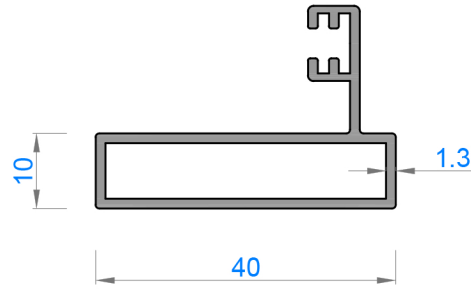

Ağırlık (kg/mt) **0,828**

Sistem Kodu 4826
Ağırlık (kg/mt) 0,221

Sistem Kodu 4805
Ağırlık (kg/mt) 0,137

Sistem Kodu 4806
Ağırlık (kg/mt) 0,224

Sistem Kodu 11003
Ağırlık (kg/mt) 0,270

Sistem Kodu 4827
Ağırlık (kg/mt) 0,448