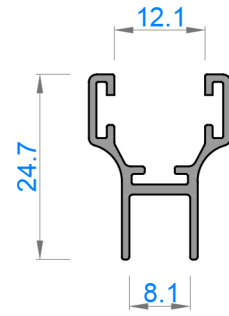

DERELİ

ALÜMİNYUM A.Ş.

UPDOWN HAREKETLİ CAM SİSTEMLERİ
GOLD 8 MM Katlanır Cam Balkon

Sistem Kodu **50113**

Ağırlık (kg/mt) **1,379**

Sistem Kodu **50114**

Ağırlık (kg/mt) **1,314**

Sistem Kodu **4854**

Ağırlık (kg/mt) **0,828**

Sistem Kodu 4826
Ağırlık (kg/mt) 0,221

Sistem Kodu 4805
Ağırlık (kg/mt) 0,137

Sistem Kodu 4806
Ağırlık (kg/mt) 0,224

Sistem Kodu 11003
Ağırlık (kg/mt) 0,270

Sistem Kodu 4827
Ağırlık (kg/mt) 0,448

PROFİL KESİTİ	PROFİL ADI	AKSESUAR	AKSESUAR ADI	AKSESUAR	AKSESUAR ADI
	DAMLALIKLI KASA PROFİLİ		BÜYÜK D FİTİL		KİLİT
	KASA PROFİLİ		KÜÇÜK D FİTİL		TEKER ÇIKIŞ PLASTİĞİ
	BAZA PROFİLİ		KÖŞE DÖNÜŞ PROFİLİ		DÜZ TEKER
	BAZA PROFİLİ		DÜZ BAZA KAPAK SAĞ-SOL		KİLİTLİ TEKER
	YAN DİKME PROFİLİ		90° ALT-ÜST KAPAK SAĞ-SOL		DİKME APARATI
	YAN DİKME PROFİLİ		BAZA BİTİŞ KAPAĞI		MENTEŞE TAKIMI ÜST
	KUTU PROFİLİ		22.5° ALT-ÜST KAPAK SAĞ-SOL		MENTEŞE TAKIMI ALT
	BÜYÜK H PROFİLİ		TEKLİ BAKLA		MENTEŞELER
	BÜYÜK H PROFİLİ		ÜÇLÜ BAKLA		PLASTİK ZİNCİR TUTAMAĞI
	KÜÇÜK H PROFİLİ		BOYNUZ		KİL FİTİL