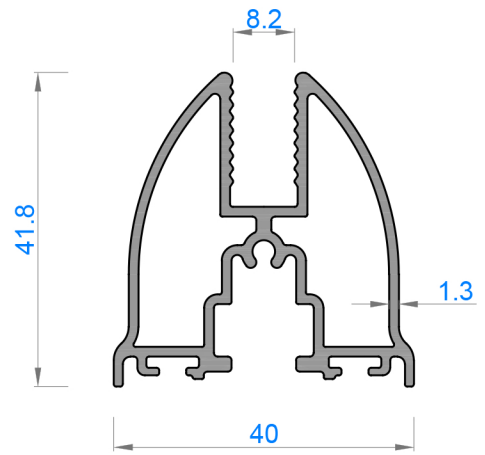

DERELİ

ALÜMİNYUM A.Ş.

UPDOWN HAREKETLİ CAM SİSTEMLERİ
GOLD 8 MM Katlanır Cam Balkon

Sistem Kodu **50113**

Ağırlık (kg/mt) **1,379**

Sistem Kodu **50114**

Ağırlık (kg/mt) **1,314**

Sistem Kodu **4854**

Ağırlık (kg/mt) **0,828**

Sistem Kodu 4826
Ağırlık (kg/mt) 0,221

Sistem Kodu 4805
Ağırlık (kg/mt) 0,137

Sistem Kodu 4806
Ağırlık (kg/mt) 0,224

Sistem Kodu 11003
Ağırlık (kg/mt) 0,270

Sistem Kodu 4827
Ağırlık (kg/mt) 0,448

PROFİL KESİTİ	PROFİL ADI	AKSESUAR	AKSESUAR ADI	AKSESUAR	AKSESUAR ADI
	DAMLALIKLI KASA PROFİLİ		BÜYÜK D FİTİL		KİLİT
	KASA PROFİLİ		KÜÇÜK D FİTİL		TEKER ÇIKIŞ PLASTİĞİ
	BAZA PROFİLİ		KÖŞE DÖNÜŞ PROFİLİ		DÜZ TEKER
	BAZA PROFİLİ		DÜZ BAZA KAPAK SAĞ-SOL		KİLİTLİ TEKER
	YAN DİKME PROFİLİ		90° ALT-ÜST KAPAK SAĞ-SOL		DİKME APARATI
	YAN DİKME PROFİLİ		BAZA BİTİŞ KAPAĞI		MENTEŞE TAKIMI ÜST
	KUTU PROFİLİ		22.5° ALT-ÜST KAPAK SAĞ-SOL		MENTEŞE TAKIMI ALT
	BÜYÜK H PROFİLİ		TEKLİ BAKLA		MENTEŞELER
	BÜYÜK H PROFİLİ		ÜÇLÜ BAKLA		PLASTİK ZİNCİR TUTAMAĞI
	KÜÇÜK H PROFİLİ		BOYNUZ		KİL FİTİL