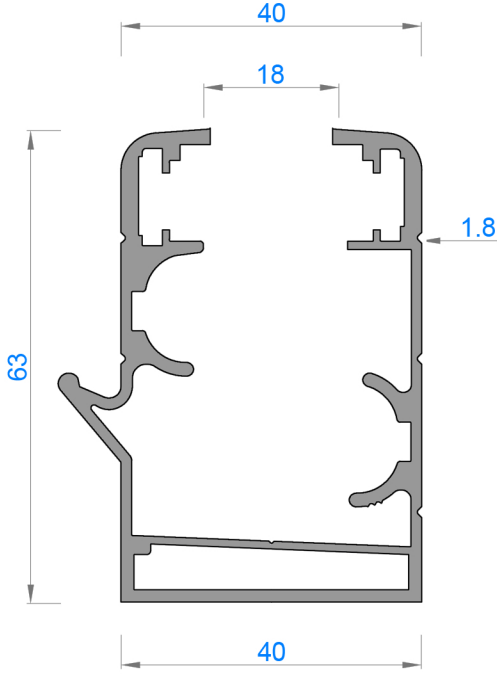

DERELİ

ALÜMİNYUM A.Ş.

UPDOWN HAREKETLİ CAM SİSTEMLERİ
GOLD 8 MM Katlanır Cam Balkon

Sistem Kodu **50113**

Ağırlık (kg/mt) **1,379**

Sistem Kodu **50114**

Ağırlık (kg/mt) **1,314**

Sistem Kodu **4854**

Ağırlık (kg/mt) **0,828**

Sistem Kodu 4826
Ağırlık (kg/mt) 0,221

Sistem Kodu 4805
Ağırlık (kg/mt) 0,137

Sistem Kodu 4806
Ağırlık (kg/mt) 0,224

Sistem Kodu 11003
Ağırlık (kg/mt) 0,270

Sistem Kodu 4827
Ağırlık (kg/mt) 0,448

PROFİL KESİTİ	PROFİL ADI	AKSESUAR	AKSESUAR ADI	AKSESUAR	AKSESUAR ADI
	DAMLALIKLI KASA PROFİLİ		BÜYÜK D FİTİL		KİLİT
	KASA PROFİLİ		KÜÇÜK D FİTİL		TEKER ÇIKIŞ PLASTİĞİ
	BAZA PROFİLİ		KÖŞE DÖNÜŞ PROFİLİ		DÜZ TEKER
	BAZA PROFİLİ		DÜZ BAZA KAPAK SAĞ-SOL		KİLİTLİ TEKER
	YAN DİKME PROFİLİ		90° ALT-ÜST KAPAK SAĞ-SOL		DİKME APARATI
	YAN DİKME PROFİLİ		BAZA BİTİŞ KAPAĞI		MENTEŞE TAKIMI ÜST
	KUTU PROFİLİ		22.5° ALT-ÜST KAPAK SAĞ-SOL		MENTEŞE TAKIMI ALT
	BÜYÜK H PROFİLİ		TEKLİ BAKLA		MENTEŞELER
	BÜYÜK H PROFİLİ		ÜÇLÜ BAKLA		PLASTİK ZİNCİR TUTAMAĞI
	KÜÇÜK H PROFİLİ		BOYNUZ		KİL FİTİL