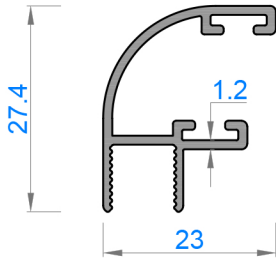

DERELİ

ALÜMİNYUM A.Ş.

UPDOWN HAREKETLİ CAM SİSTEMLERİ
GOLD 8 MM Katlanır Cam Balkon

Sistem Kodu **50113**

Ağırlık (kg/mt) **1,379**

Sistem Kodu **50114**

Ağırlık (kg/mt) **1,314**

Sistem Kodu **4854**

Ağırlık (kg/mt) **0,828**

Sistem Kodu 4826
Ağırlık (kg/mt) 0,221

Sistem Kodu 4805
Ağırlık (kg/mt) 0,137

Sistem Kodu 4806
Ağırlık (kg/mt) 0,224

Sistem Kodu 11003
Ağırlık (kg/mt) 0,270

Sistem Kodu 4827
Ağırlık (kg/mt) 0,448

PROFİL KESİTİ	PROFİL ADI	AKSESUAR	AKSESUAR ADI	AKSESUAR	AKSESUAR ADI
	DAMLALIKLI KASA PROFİLİ		BÜYÜK D FİTİL		KİLİT
	KASA PROFİLİ		KÜÇÜK D FİTİL		TEKER ÇIKIŞ PLASTİĞİ
	BAZA PROFİLİ		KÖŞE DÖNÜŞ PROFİLİ		DÜZ TEKER
	BAZA PROFİLİ		DÜZ BAZA KAPAK SAĞ-SOL		KİLİTLİ TEKER
	YAN DİKME PROFİLİ		90° ALT-ÜST KAPAK SAĞ-SOL		DİKME APARATI
	YAN DİKME PROFİLİ		BAZA BİTİŞ KAPAĞI		MENTEŞE TAKIMI ÜST
	KUTU PROFİLİ		22.5° ALT-ÜST KAPAK SAĞ-SOL		MENTEŞE TAKIMI ALT
	BÜYÜK H PROFİLİ		TEKLİ BAKLA		MENTEŞELER
	BÜYÜK H PROFİLİ		ÜÇLÜ BAKLA		PLASTİK ZİNCİR TUTAMAĞI
	KÜÇÜK H PROFİLİ		BOYNUZ		KİL FİTİL