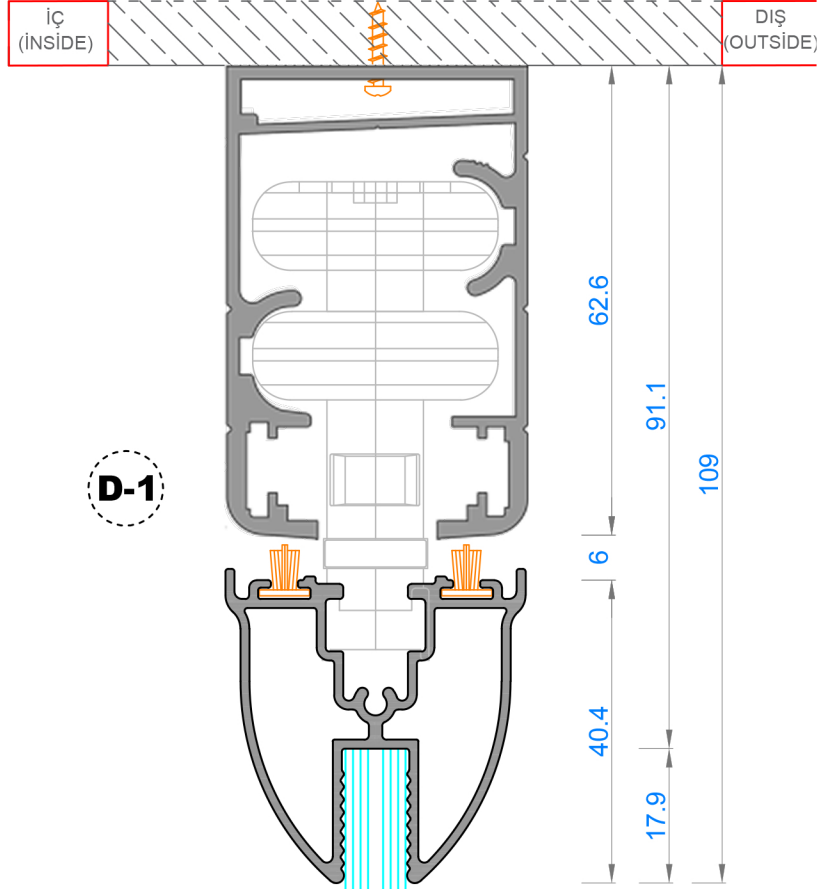

DERELİ

ALÜMİNYUM A.Ş.

UPDOWN HAREKETLİ CAM SİSTEMLERİ
GOLD 8 MM Katlanır Cam Balkon

Sistem Kodu **50113**

Ağırlık (kg/mt) **1,379**

Sistem Kodu **50114**

Ağırlık (kg/mt) **1,314**

Sistem Kodu **4854**

Ağırlık (kg/mt) **0,828**

Sistem Kodu 4826
Ağırlık (kg/mt) 0,221

Sistem Kodu 4805
Ağırlık (kg/mt) 0,137

Sistem Kodu 4806
Ağırlık (kg/mt) 0,224

Sistem Kodu 11003
Ağırlık (kg/mt) 0,270

Sistem Kodu 4827
Ağırlık (kg/mt) 0,448

PROFİL KESİTİ	PROFİL ADI	AKSESUAR	AKSESUAR ADI	AKSESUAR	AKSESUAR ADI
	DAMLALIKLI KASA PROFİLİ		BÜYÜK D FİTİL		KİLİT
	KASA PROFİLİ		KÜÇÜK D FİTİL		TEKER ÇIKIŞ PLASTİĞİ
	BAZA PROFİLİ		KÖŞE DÖNÜŞ PROFİLİ		DÜZ TEKER
	BAZA PROFİLİ		DÜZ BAZA KAPAK SAĞ-SOL		KİLİTLİ TEKER
	YAN DİKME PROFİLİ		90° ALT-ÜST KAPAK SAĞ-SOL		DİKME APARATI
	YAN DİKME PROFİLİ		BAZA BİTİŞ KAPAĞI		MENTEŞE TAKIMI ÜST
	KUTU PROFİLİ		22.5° ALT-ÜST KAPAK SAĞ-SOL		MENTEŞE TAKIMI ALT
	BÜYÜK H PROFİLİ		TEKLİ BAKLA		MENTEŞELER
	BÜYÜK H PROFİLİ		ÜÇLÜ BAKLA		PLASTİK ZİNCİR TUTAMAĞI
	KÜÇÜK H PROFİLİ		BOYNUZ		KİL FİTİL