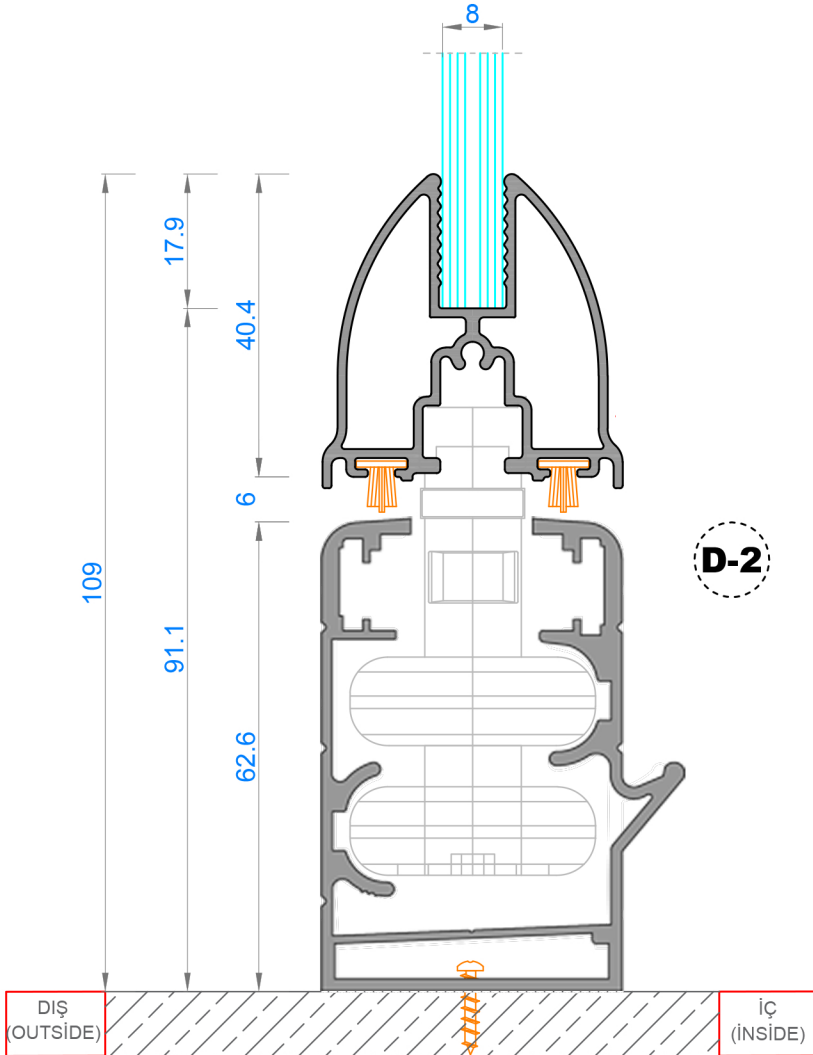

DERELİ

ALÜMİNYUM A.Ş.

UPDOWN HAREKETLİ CAM SİSTEMLERİ
GOLD 8 MM Katlanır Cam Balkon

Sistem Kodu **50113**

Ağırlık (kg/mt) **1,379**

Sistem Kodu **50114**

Ağırlık (kg/mt) **1,314**

Sistem Kodu **4854**

Ağırlık (kg/mt) **0,828**

Sistem Kodu 4826
Ağırlık (kg/mt) 0,221

Sistem Kodu 4805
Ağırlık (kg/mt) 0,137

Sistem Kodu 4806
Ağırlık (kg/mt) 0,224

Sistem Kodu 11003
Ağırlık (kg/mt) 0,270

Sistem Kodu 4827
Ağırlık (kg/mt) 0,448

PROFİL KESİTİ	PROFİL ADI	AKSESUAR	AKSESUAR ADI	AKSESUAR	AKSESUAR ADI
	DAMLALIKLI KASA PROFİLİ		BÜYÜK D FİTİL		KİLİT
	KASA PROFİLİ		KÜÇÜK D FİTİL		TEKER ÇIKIŞ PLASTİĞİ
	BAZA PROFİLİ		KÖŞE DÖNÜŞ PROFİLİ		DÜZ TEKER
	BAZA PROFİLİ		DÜZ BAZA KAPAK SAĞ-SOL		KİLİTLİ TEKER
	YAN DİKME PROFİLİ		90° ALT-ÜST KAPAK SAĞ-SOL		DİKME APARATI
	YAN DİKME PROFİLİ		BAZA BİTİŞ KAPAĞI		MENTEŞE TAKIMI ÜST
	KUTU PROFİLİ		22.5° ALT-ÜST KAPAK SAĞ-SOL		MENTEŞE TAKIMI ALT
	BÜYÜK H PROFİLİ		TEKLİ BAKLA		MENTEŞELER
	BÜYÜK H PROFİLİ		ÜÇLÜ BAKLA		PLASTİK ZİNCİR TUTAMAĞI
	KÜÇÜK H PROFİLİ		BOYNUZ		KİL FİTİL