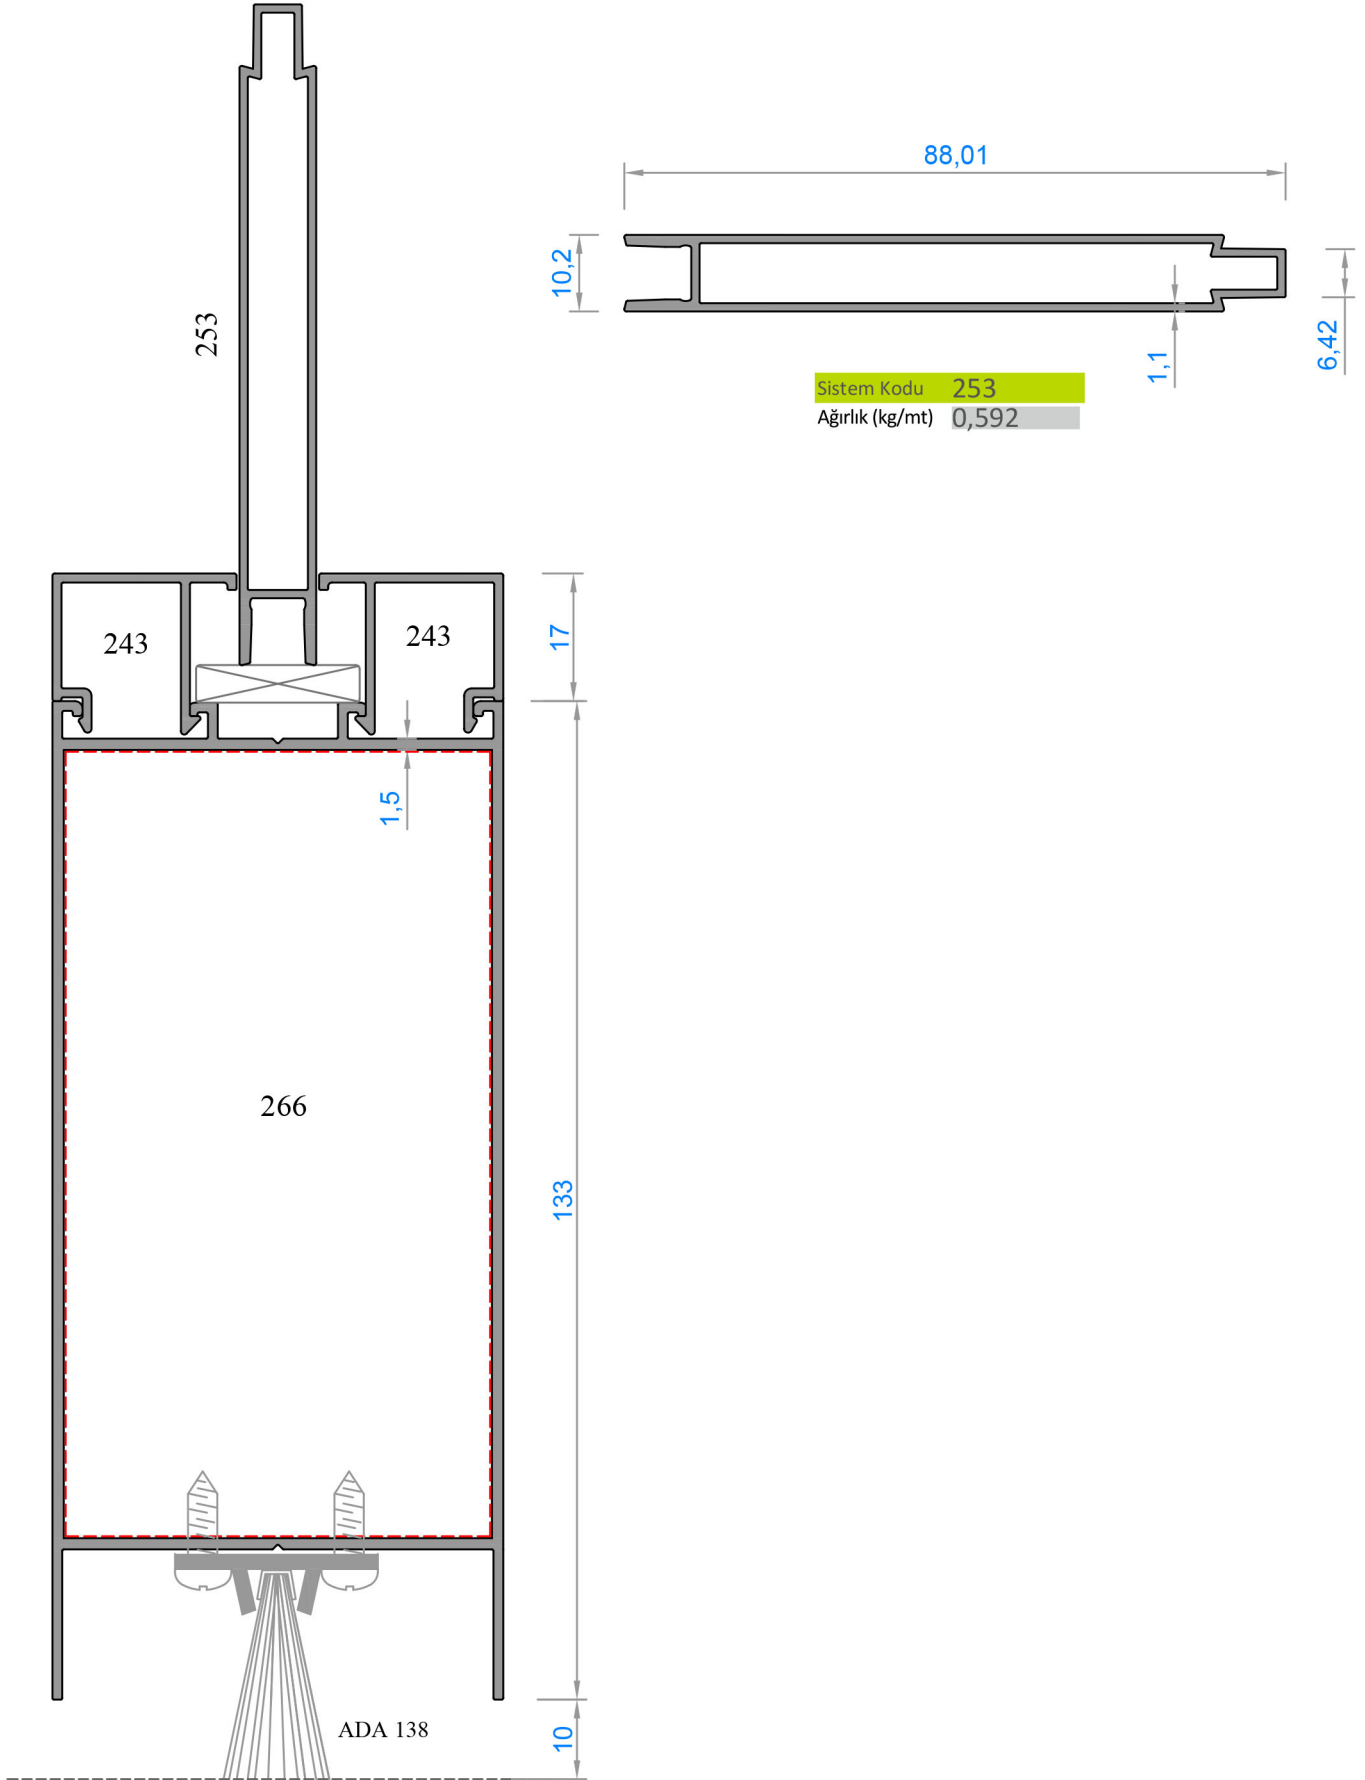

DERELİ

ALÜMİNYUM A.Ş.

C60 SERİSİ PROFİLLER
C60 SERIES PROFILES

NO : 06-2631
0,740 Kg.m.

NO : 06-2216
0,255 Kg.m.

NO : 06-1486
0,460 Kg.m.

NO : 06-1487
0,380 Kg.m.

NO :06-3031
0,330 Kg.m.

NO :06-2279
1,240 Kg.m.

NO : 06-1488
0,255 Kg.m.

NO : 06-1481
0,280 Kg.m.

NO :06-2217
5,180 Kg.m.

	C60 Fıtl BMII 1 Koli = 12 Kg / 273 mt		ADA 133 Uzun Merpo Sürgü
	SRY 06 1 Koli = 12 Kg / 255 mt		ADA 132 Gömme Sürgü
	AYKIM 03 1 Koli = 12 Kg / 164 mt		ADA 131 Fişek Sürgü
	AYKIM 02 1 Koli = 12 Kg / 200 mt		ADA 78 İspanyolet Kol
	ADA 104 - ADA 105 C60 Kilit Karşılığı ve Altı (Dilli)		ADA 88 Parmak İzli İspanyolet Kol
	ADA 103 - ADA 105 C60 Kilit Karşılığı ve Altı (Makaralı)		ADA 80 Eksenel Kol Çift Dilli
	ADA 116 C60 Takozlu Mentеше		AKK 02 Dilli Kilit
	ADA 115 C60 Yarım Mentеше		AKK 04 Makaralı Kilit
	ADA 128 Vasistas Çıtçı		ADA 130 İspanyolet Pim Takımı
	ADA 124 Vasistas Makas		ADA 110 İspanyolet Plastik Karşılık
	ADA 108 Ayarlı Karşılık		ADA 138 Alüminyum Firça

	ADA 67 Kare Kol		ADA 59 Akbank Kol Aparatı
	ADA 42 20 cm Kıvrık Kol		ADA 71 Sosis Kol
	ADA 44 30 cm Kıvrık Kol		ADA 72 Sosis Kol Yaylı Rozeti
	ADA 48 50 cm Kıvrık Kol		ADA 73 Sosis Kol Rozeti
	ADA 24-1 50 cm Köşeli H Kol		ADA 74 Aynalı Sosis Kol
	ADA 24 50 cm H Kol		ADA 09 Begüm Kol
	ADA 16 50 cm Yay Kol		ADA 56 Lama Bant Kol
	ADA 61 Mini U Kol Aynalı		ADA 122 Yaylı Mentеше (33 - 36)
	ADA 62 Mini U Kol Takım		AKH 01 Kapı Hidroliği
	ADA 63 Mini Kıvrık Kol Aynalı		AKO 01 Tirajlı Kilit
	ADA 69 D Kol		ADA 166 C60 Orta Kayıt Takozu