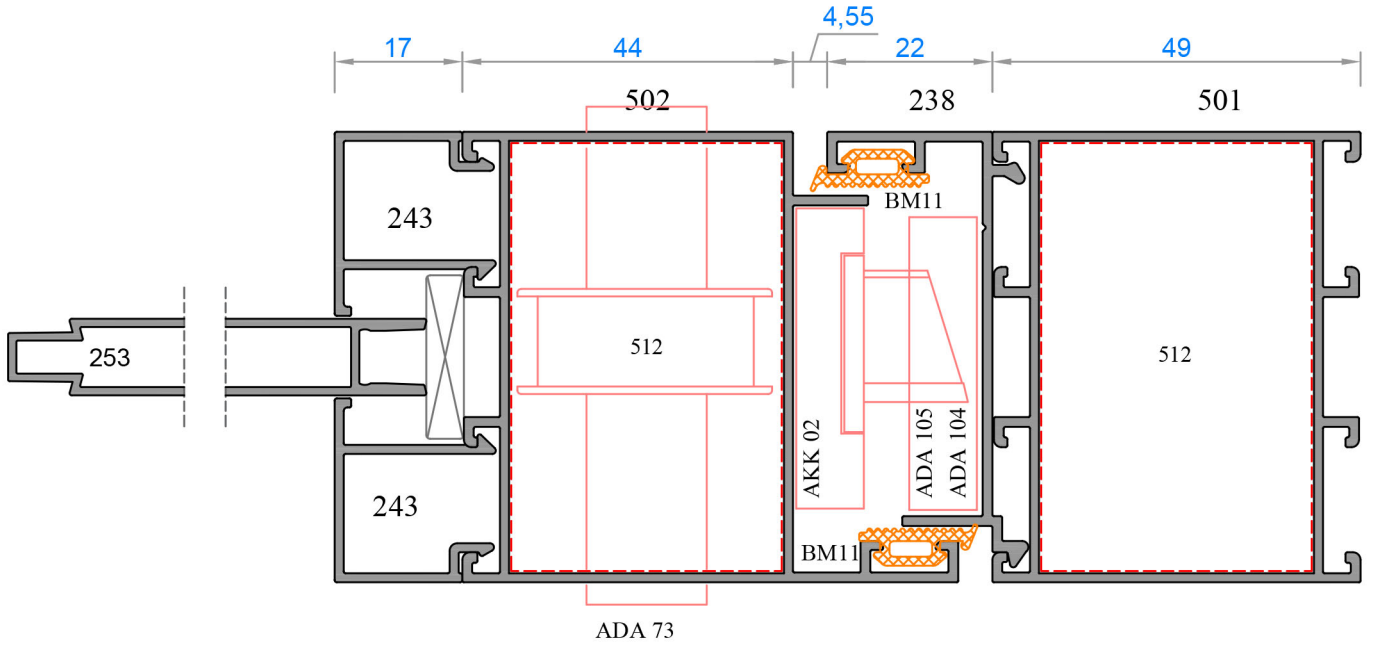

NO :06-2279
1,240 Kg.m.

NO : 06-1488
0,255 Kg.m.

NO : 06-1481
0,280 Kg.m.

NO :06-2217
5,180 Kg.m.

	C60 Fıtl BMII 1 Koli = 12 Kg / 273 mt		ADA 133 Uzun Merpo Sürgü
	SRY 06 1 Koli = 12 Kg / 255 mt		ADA 132 Gömme Sürgü
	AYKIM 03 1 Koli = 12 Kg / 164 mt		ADA 131 Fişek Sürgü
	AYKIM 02 1 Koli = 12 Kg / 200 mt		ADA 78 İspanyolet Kol
	ADA 104 - ADA 105 C60 Kilit Karşılığı ve Altı (Dilli)		ADA 88 Parmak İzli İspanyolet Kol
	ADA 103 - ADA 105 C60 Kilit Karşılığı ve Altı (Makaralı)		ADA 80 Eksenel Kol Çift Dilli
	ADA 116 C60 Takozlu Mentеше		AKK 02 Dilli Kilit
	ADA 115 C60 Yarım Mentеше		AKK 04 Makaralı Kilit
	ADA 128 Vasistas Çıtçı		ADA 130 İspanyolet Pim Takımı
	ADA 124 Vasistas Makas		ADA 110 İspanyolet Plastik Karşılık
	ADA 108 Ayarlı Karşılık		ADA 138 Alüminyum Firça