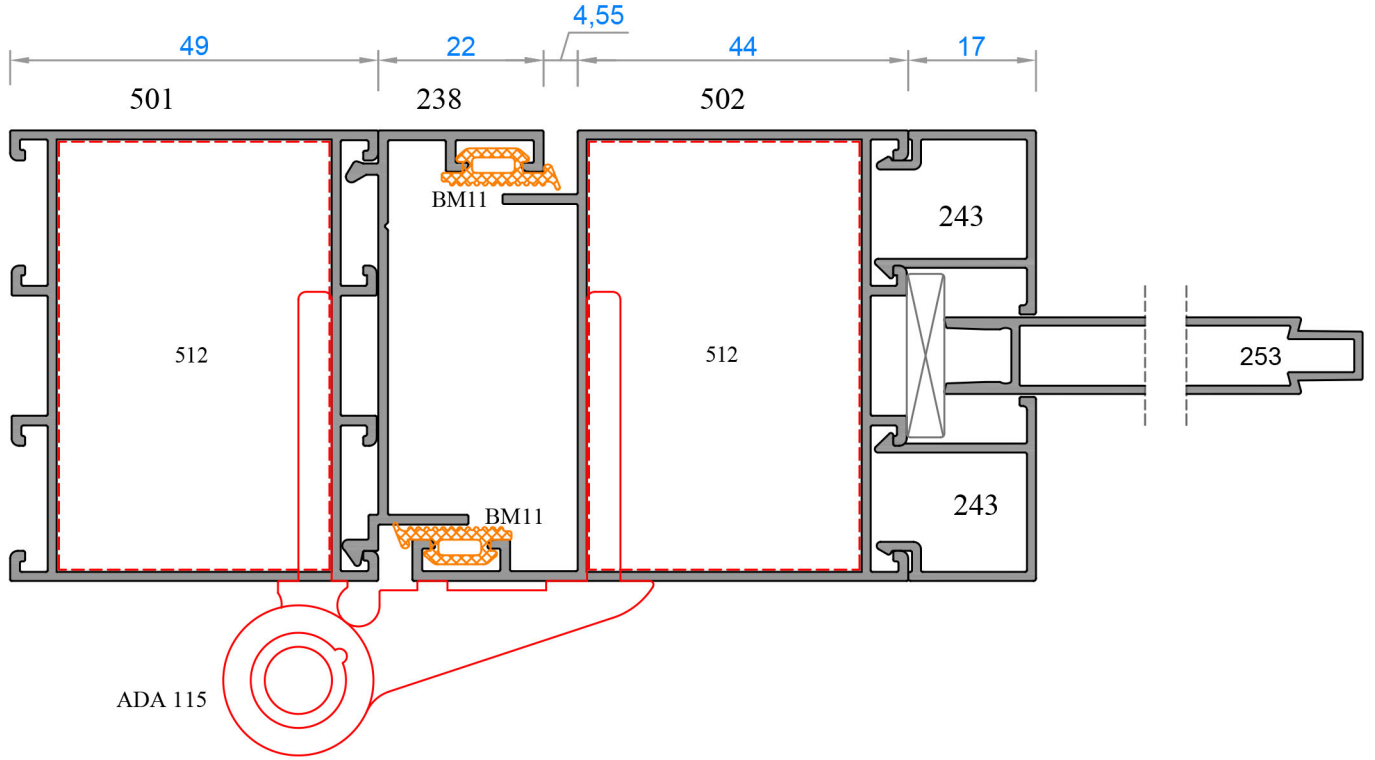

NO :06-2279
1,240 Kg.m.

NO : 06-1488
0,255 Kg.m.

NO : 06-1481
0,280 Kg.m.

NO :06-2217
5,180 Kg.m.

	C60 Fıtl BMII 1 Koli = 12 Kg / 273 mt		ADA 133 Uzun Merpo Sürgü
	SRY 06 1 Koli = 12 Kg / 255 mt		ADA 132 Gömme Sürgü
	AYKIM 03 1 Koli = 12 Kg / 164 mt		ADA 131 Fişek Sürgü
	AYKIM 02 1 Koli = 12 Kg / 200 mt		ADA 78 İspanyolet Kol
	ADA 104 - ADA 105 C60 Kilit Karşılığı ve Altı (Dilli)		ADA 88 Parmak İzli İspanyolet Kol
	ADA 103 - ADA 105 C60 Kilit Karşılığı ve Altı (Makaralı)		ADA 80 Eksenel Kol Çift Dilli
	ADA 116 C60 Takozlu Mentеше		AKK 02 Dilli Kilit
	ADA 115 C60 Yarım Mentеше		AKK 04 Makaralı Kilit
	ADA 128 Vasistas Çıtçı		ADA 130 İspanyolet Pim Takımı
	ADA 124 Vasistas Makas		ADA 110 İspanyolet Plastik Karşılık
	ADA 108 Ayarlı Karşılık		ADA 138 Alüminyum Firça