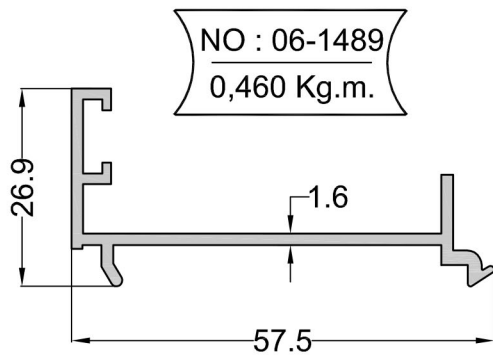

DERELİ

ALÜMİNYUM A.Ş.

C60 SERİSİ PROFİLLER
C60 SERIES PROFILES

NO : 06-2631
0,740 Kg.m.

NO : 06-2216
0,255 Kg.m.

NO : 06-1486
0,460 Kg.m.

NO : 06-1487
0,380 Kg.m.

NO :06-3031
0,330 Kg.m.

NO :06-2279
1,240 Kg.m.

NO : 06-1488
0,255 Kg.m.

NO : 06-1481
0,280 Kg.m.

NO :06-2217
5,180 Kg.m.

	C60 Fıtl BMII 1 Koli = 12 Kg / 273 mt		ADA 133 Uzun Merpo Sürgü
	SRY 06 1 Koli = 12 Kg / 255 mt		ADA 132 Gömme Sürgü
	AYKIM 03 1 Koli = 12 Kg / 164 mt		ADA 131 Fişek Sürgü
	AYKIM 02 1 Koli = 12 Kg / 200 mt		ADA 78 İspanyolet Kol
	ADA 104 - ADA 105 C60 Kilit Karşılığı ve Altı (Dilli)		ADA 88 Parmak İzli İspanyolet Kol
	ADA 103 - ADA 105 C60 Kilit Karşılığı ve Altı (Makaralı)		ADA 80 Eksenel Kol Çift Dilli
	ADA 116 C60 Takozlu Mentеше		AKK 02 Dilli Kilit
	ADA 115 C60 Yarım Mentеше		AKK 04 Makaralı Kilit
	ADA 128 Vasistas Çıtçı		ADA 130 İspanyolet Pim Takımı
	ADA 124 Vasistas Makas		ADA 110 İspanyolet Plastik Karşılık
	ADA 108 Ayarlı Karşılık		ADA 138 Alüminyum Firça