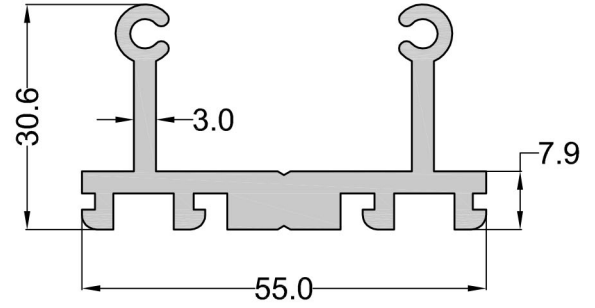

DERELİ

ALÜMİNYUM A.Ş.

C60 SERİSİ PROFİLLER
C60 SERIES PROFILES

NO : 06-2631
0,740 Kg.m.

NO : 06-2216
0,255 Kg.m.

NO : 06-1486
0,460 Kg.m.

NO : 06-1487
0,380 Kg.m.

NO :06-3031
0,330 Kg.m.

NO :06-2279
1,240 Kg.m.

NO : 06-1488
0,255 Kg.m.

NO : 06-1481
0,280 Kg.m.

NO :06-2217
5,180 Kg.m.

	C60 Fıtl BMII 1 Koli = 12 Kg / 273 mt		ADA 133 Uzun Merpo Sürgü
	SRY 06 1 Koli = 12 Kg / 255 mt		ADA 132 Gömme Sürgü
	AYKIM 03 1 Koli = 12 Kg / 164 mt		ADA 131 Fişek Sürgü
	AYKIM 02 1 Koli = 12 Kg / 200 mt		ADA 78 İspanyolet Kol
	ADA 104 - ADA 105 C60 Kilit Karşılığı ve Altı (Dilli)		ADA 88 Parmak İzli İspanyolet Kol
	ADA 103 - ADA 105 C60 Kilit Karşılığı ve Altı (Makaralı)		ADA 80 Eksenel Kol Çift Dilli
	ADA 116 C60 Takozlu Mentеше		AKK 02 Dilli Kilit
	ADA 115 C60 Yarım Mentеше		AKK 04 Makaralı Kilit
	ADA 128 Vasistas Çıtçı		ADA 130 İspanyolet Pim Takımı
	ADA 124 Vasistas Makas		ADA 110 İspanyolet Plastik Karşılık
	ADA 108 Ayarlı Karşılık		ADA 138 Alüminyum Firça