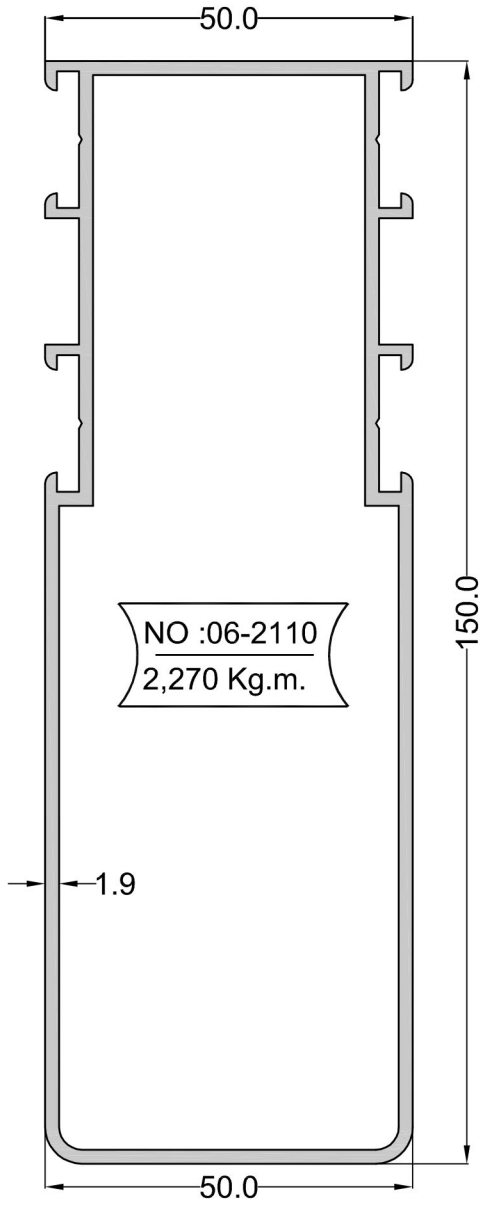

DERELİ

ALÜMİNYUM A.Ş.

C60 SERİSİ PROFİLLER
C60 SERIES PROFILES

NO : 06-2631
0,740 Kg.m.

NO : 06-2216
0,255 Kg.m.

NO : 06-1486
0,460 Kg.m.

NO : 06-1487
0,380 Kg.m.

NO :06-3031
0,330 Kg.m.

NO :06-2279
1,240 Kg.m.

NO : 06-1488
0,255 Kg.m.

NO : 06-1481
0,280 Kg.m.

NO :06-2217
5,180 Kg.m.

	C60 Fıtl BMII 1 Koli = 12 Kg / 273 mt		ADA 133 Uzun Merpo Sürgü
	SRY 06 1 Koli = 12 Kg / 255 mt		ADA 132 Gömme Sürgü
	AYKIM 03 1 Koli = 12 Kg / 164 mt		ADA 131 Fişek Sürgü
	AYKIM 02 1 Koli = 12 Kg / 200 mt		ADA 78 İspanyolet Kol
	ADA 104 - ADA 105 C60 Kilit Karşılığı ve Altı (Dilli)		ADA 88 Parmak İzli İspanyolet Kol
	ADA 103 - ADA 105 C60 Kilit Karşılığı ve Altı (Makaralı)		ADA 80 Eksenel Kol Çift Dilli
	ADA 116 C60 Takozlu Mentеше		AKK 02 Dilli Kilit
	ADA 115 C60 Yarım Mentеше		AKK 04 Makaralı Kilit
	ADA 128 Vasistas Çıtçı		ADA 130 İspanyolet Pim Takımı
	ADA 124 Vasistas Makas		ADA 110 İspanyolet Plastik Karşılık
	ADA 108 Ayarlı Karşılık		ADA 138 Alüminyum Firça

	ADA 67 Kare Kol		ADA 59 Akbank Kol Aparatı
	ADA 42 20 cm Kıvrık Kol		ADA 71 Sosis Kol
	ADA 44 30 cm Kıvrık Kol		ADA 72 Sosis Kol Yaylı Rozeti
	ADA 48 50 cm Kıvrık Kol		ADA 73 Sosis Kol Rozeti
	ADA 24-1 50 cm Köşeli H Kol		ADA 74 Aynalı Sosis Kol
	ADA 24 50 cm H Kol		ADA 09 Begüm Kol
	ADA 16 50 cm Yay Kol		ADA 56 Lama Bant Kol
	ADA 61 Mini U Kol Aynalı		ADA 122 Yaylı Mentеше (33 - 36)
	ADA 62 Mini U Kol Takım		AKH 01 Kapı Hidroliği
	ADA 63 Mini Kıvrık Kol Aynalı		AKO 01 Tirajlı Kilit
	ADA 69 D Kol		ADA 166 C60 Orta Kayıt Takozu