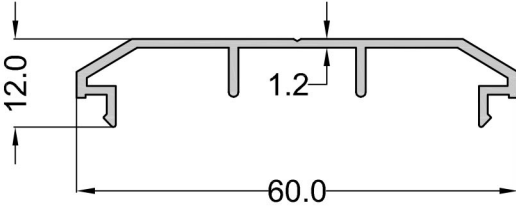

DERELİ

ALÜMİNYUM A.Ş.

C60 SERİSİ PROFİLLER
C60 SERIES PROFILES

NO : 06-2631
0,740 Kg.m.

NO : 06-2216
0,255 Kg.m.

NO : 06-1486
0,460 Kg.m.

NO : 06-1487
0,380 Kg.m.

NO :06-3031
0,330 Kg.m.

NO :06-2279
1,240 Kg.m.

NO : 06-1488
0,255 Kg.m.

NO : 06-1481
0,280 Kg.m.

NO :06-2217
5,180 Kg.m.

	C60 Fıtl BMII 1 Koli = 12 Kg / 273 mt		ADA 133 Uzun Merpo Sürgü
	SRY 06 1 Koli = 12 Kg / 255 mt		ADA 132 Gömme Sürgü
	AYKIM 03 1 Koli = 12 Kg / 164 mt		ADA 131 Fişek Sürgü
	AYKIM 02 1 Koli = 12 Kg / 200 mt		ADA 78 İspanyolet Kol
	ADA 104 - ADA 105 C60 Kilit Karşılığı ve Altı (Dilli)		ADA 88 Parmak İzli İspanyolet Kol
	ADA 103 - ADA 105 C60 Kilit Karşılığı ve Altı (Makaralı)		ADA 80 Eksenel Kol Çift Dilli
	ADA 116 C60 Takozlu Mentеше		AKK 02 Dilli Kilit
	ADA 115 C60 Yarım Mentеше		AKK 04 Makaralı Kilit
	ADA 128 Vasistas Çıtçı		ADA 130 İspanyolet Pim Takımı
	ADA 124 Vasistas Makas		ADA 110 İspanyolet Plastik Karşılık
	ADA 108 Ayarlı Karşılık		ADA 138 Alüminyum Firça