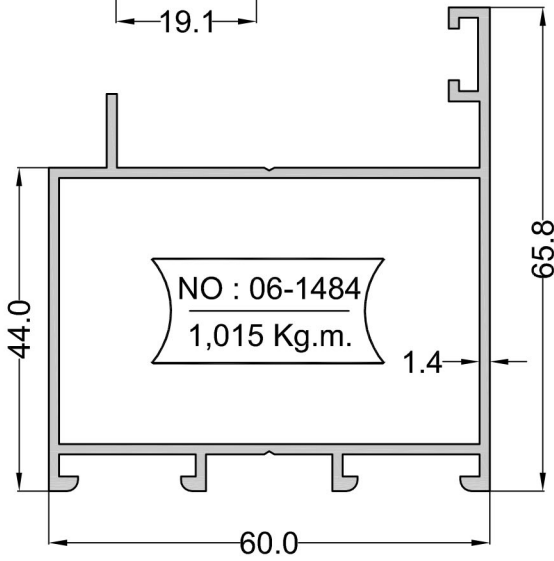

DERELİ

ALÜMİNYUM A.Ş.

C60 SERİSİ PROFİLLER
C60 SERIES PROFILES

NO : 06-2631
0,740 Kg.m.

NO : 06-2216
0,255 Kg.m.

NO : 06-1486
0,460 Kg.m.

NO : 06-1487
0,380 Kg.m.

NO :06-3031
0,330 Kg.m.

NO :06-2279
1,240 Kg.m.

NO : 06-1488
0,255 Kg.m.

NO : 06-1481
0,280 Kg.m.

NO :06-2217
5,180 Kg.m.

	C60 Fıtl BMII 1 Koli = 12 Kg / 273 mt		ADA 133 Uzun Merpo Sürgü
	SRY 06 1 Koli = 12 Kg / 255 mt		ADA 132 Gömme Sürgü
	AYKIM 03 1 Koli = 12 Kg / 164 mt		ADA 131 Fişek Sürgü
	AYKIM 02 1 Koli = 12 Kg / 200 mt		ADA 78 İspanyolet Kol
	ADA 104 - ADA 105 C60 Kilit Karşılığı ve Altı (Dilli)		ADA 88 Parmak İzli İspanyolet Kol
	ADA 103 - ADA 105 C60 Kilit Karşılığı ve Altı (Makaralı)		ADA 80 Eksenel Kol Çift Dilli
	ADA 116 C60 Takozlu Mentеше		AKK 02 Dilli Kilit
	ADA 115 C60 Yarım Mentеше		AKK 04 Makaralı Kilit
	ADA 128 Vasistas Çıtçı		ADA 130 İspanyolet Pim Takımı
	ADA 124 Vasistas Makas		ADA 110 İspanyolet Plastik Karşılık
	ADA 108 Ayarlı Karşılık		ADA 138 Alüminyum Firça