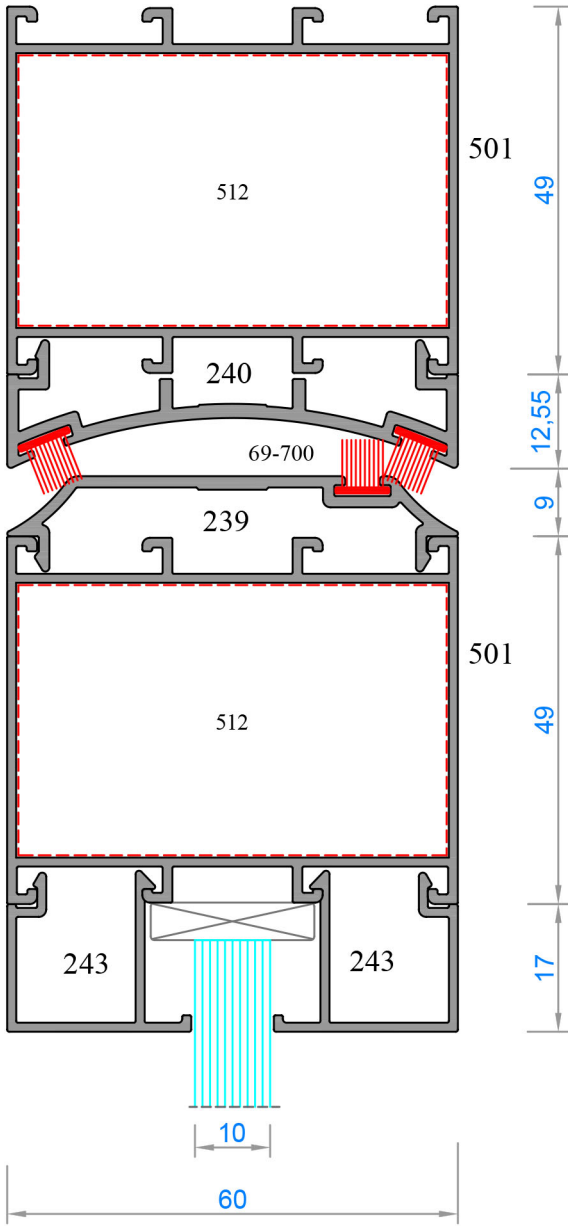

DERELİ

ALÜMİNYUM A.Ş.

C60 SERİSİ PROFİLLER
C60 SERIES PROFILES

NO : 06-2631
0,740 Kg.m.

NO : 06-2216
0,255 Kg.m.

NO : 06-1486
0,460 Kg.m.

NO : 06-1487
0,380 Kg.m.

NO :06-3031
0,330 Kg.m.

NO :06-2279
1,240 Kg.m.

NO : 06-1488
0,255 Kg.m.

NO : 06-1481
0,280 Kg.m.

NO :06-2217
5,180 Kg.m.

	C60 Fıtl BMII 1 Koli = 12 Kg / 273 mt		ADA 133 Uzun Merpo Sürgü
	SRY 06 1 Koli = 12 Kg / 255 mt		ADA 132 Gömme Sürgü
	AYKIM 03 1 Koli = 12 Kg / 164 mt		ADA 131 Fişek Sürgü
	AYKIM 02 1 Koli = 12 Kg / 200 mt		ADA 78 İspanyolet Kol
	ADA 104 - ADA 105 C60 Kilit Karşılığı ve Altı (Dilli)		ADA 88 Parmak İzli İspanyolet Kol
	ADA 103 - ADA 105 C60 Kilit Karşılığı ve Altı (Makaralı)		ADA 80 Eksenel Kol Çift Dilli
	ADA 116 C60 Takozlu Mentеше		AKK 02 Dilli Kilit
	ADA 115 C60 Yarım Mentеше		AKK 04 Makaralı Kilit
	ADA 128 Vasistas Çıtçı		ADA 130 İspanyolet Pim Takımı
	ADA 124 Vasistas Makas		ADA 110 İspanyolet Plastik Karşılık
	ADA 108 Ayarlı Karşılık		ADA 138 Alüminyum Firça

	ADA 67 Kare Kol		ADA 59 Akbank Kol Aparatı
	ADA 42 20 cm Kıvrık Kol		ADA 71 Sosis Kol
	ADA 44 30 cm Kıvrık Kol		ADA 72 Sosis Kol Yaylı Rozeti
	ADA 48 50 cm Kıvrık Kol		ADA 73 Sosis Kol Rozeti
	ADA 24-1 50 cm Köşeli H Kol		ADA 74 Aynalı Sosis Kol
	ADA 24 50 cm H Kol		ADA 09 Begüm Kol
	ADA 16 50 cm Yay Kol		ADA 56 Lama Bant Kol
	ADA 61 Mini U Kol Aynalı		ADA 122 Yaylı Mentеше (33 - 36)
	ADA 62 Mini U Kol Takım		AKH 01 Kapı Hidroliği
	ADA 63 Mini Kıvrık Kol Aynalı		AKO 01 Tirajlı Kilit
	ADA 69 D Kol		ADA 166 C60 Orta Kayıt Takozu