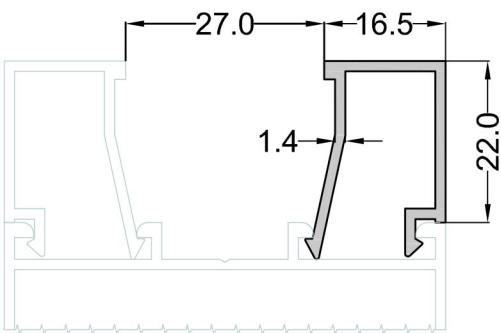

DERELİ

ALÜMİNYUM A.Ş.

C60 SERİSİ PROFİLLER
C60 SERIES PROFILES

NO : 06-2631
0,740 Kg.m.

NO : 06-2216
0,255 Kg.m.

NO : 06-1486
0,460 Kg.m.

NO : 06-1487
0,380 Kg.m.

NO :06-3031
0,330 Kg.m.

NO :06-2279
1,240 Kg.m.

NO : 06-1488
0,255 Kg.m.

NO : 06-1481
0,280 Kg.m.

NO :06-2217
5,180 Kg.m.

	C60 Fıtl BMII 1 Koli = 12 Kg / 273 mt		ADA 133 Uzun Merpo Sürgü
	SRY 06 1 Koli = 12 Kg / 255 mt		ADA 132 Gömme Sürgü
	AYKIM 03 1 Koli = 12 Kg / 164 mt		ADA 131 Fişek Sürgü
	AYKIM 02 1 Koli = 12 Kg / 200 mt		ADA 78 İspanyolet Kol
	ADA 104 - ADA 105 C60 Kilit Karşılığı ve Altı (Dilli)		ADA 88 Parmak İzli İspanyolet Kol
	ADA 103 - ADA 105 C60 Kilit Karşılığı ve Altı (Makaralı)		ADA 80 Eksenel Kol Çift Dilli
	ADA 116 C60 Takozlu Mentеше		AKK 02 Dilli Kilit
	ADA 115 C60 Yarım Mentеше		AKK 04 Makaralı Kilit
	ADA 128 Vasistas Çıtçı		ADA 130 İspanyolet Pim Takımı
	ADA 124 Vasistas Makas		ADA 110 İspanyolet Plastik Karşılık
	ADA 108 Ayarlı Karşılık		ADA 138 Alüminyum Firça