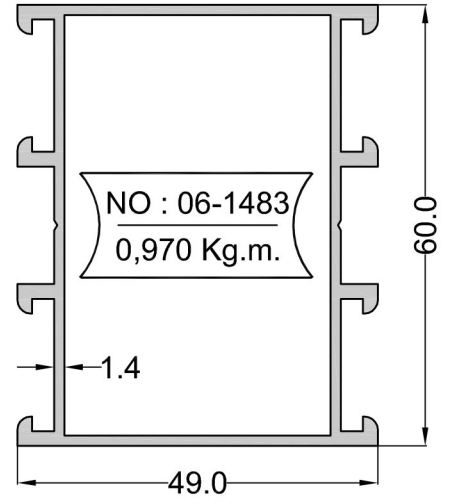

DERELİ

ALÜMİNYUM A.Ş.

C60 SERİSİ PROFİLLER
C60 SERIES PROFILES

NO : 06-2631
0,740 Kg.m.

NO : 06-2216
0,255 Kg.m.

NO : 06-1486
0,460 Kg.m.

NO : 06-1487
0,380 Kg.m.

NO :06-3031
0,330 Kg.m.

NO :06-2279
1,240 Kg.m.

NO : 06-1488
0,255 Kg.m.

NO : 06-1481
0,280 Kg.m.

NO :06-2217
5,180 Kg.m.

	C60 Fıtl BMII 1 Koli = 12 Kg / 273 mt		ADA 133 Uzun Merpo Sürgü
	SRY 06 1 Koli = 12 Kg / 255 mt		ADA 132 Gömme Sürgü
	AYKIM 03 1 Koli = 12 Kg / 164 mt		ADA 131 Fişek Sürgü
	AYKIM 02 1 Koli = 12 Kg / 200 mt		ADA 78 İspanyolet Kol
	ADA 104 - ADA 105 C60 Kilit Karşılığı ve Altı (Dilli)		ADA 88 Parmak İzli İspanyolet Kol
	ADA 103 - ADA 105 C60 Kilit Karşılığı ve Altı (Makaralı)		ADA 80 Eksenel Kol Çift Dilli
	ADA 116 C60 Takozlu Mentеше		AKK 02 Dilli Kilit
	ADA 115 C60 Yarım Mentеше		AKK 04 Makaralı Kilit
	ADA 128 Vasistas Çıtçı		ADA 130 İspanyolet Pim Takımı
	ADA 124 Vasistas Makas		ADA 110 İspanyolet Plastik Karşılık
	ADA 108 Ayarlı Karşılık		ADA 138 Alüminyum Firça