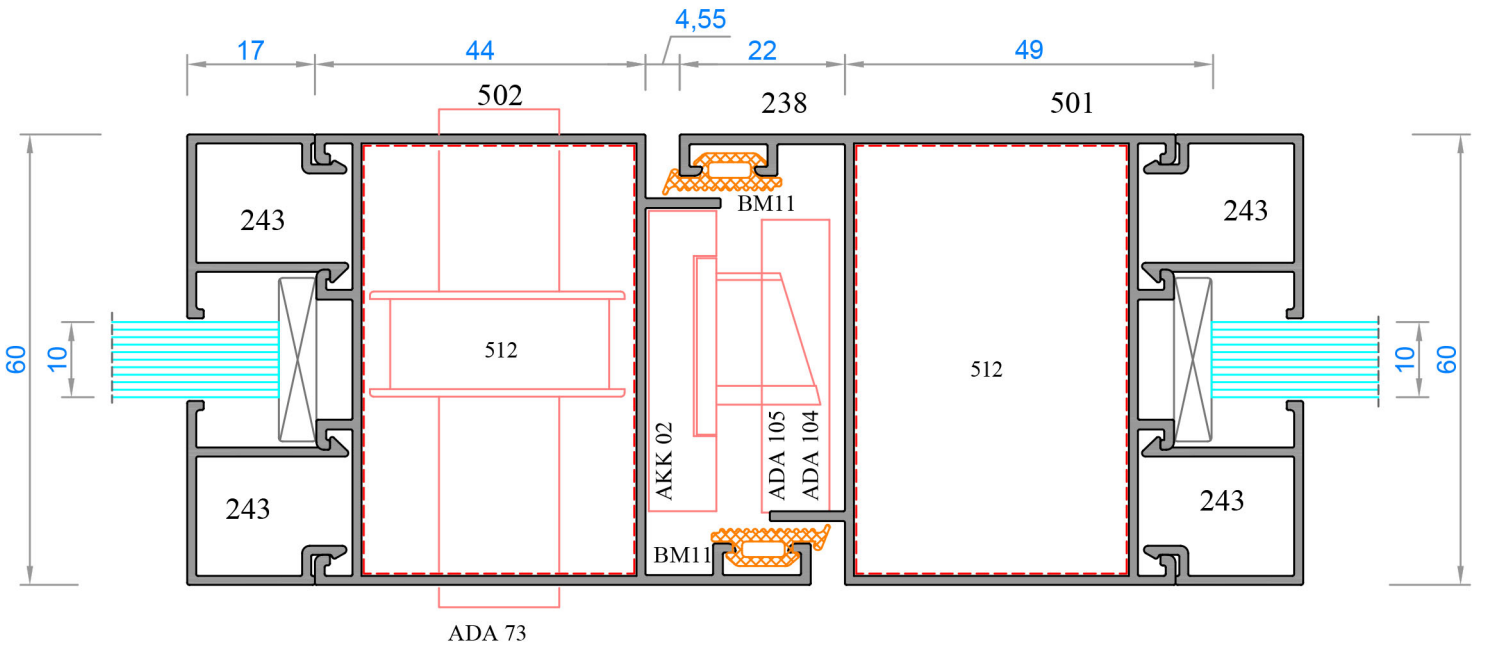

NO :06-2279
1,240 Kg.m.

NO : 06-1488
0,255 Kg.m.

NO : 06-1481
0,280 Kg.m.

NO :06-2217
5,180 Kg.m.

	C60 Fıtl BMII 1 Koli = 12 Kg / 273 mt		ADA 133 Uzun Merpo Sürgü
	SRY 06 1 Koli = 12 Kg / 255 mt		ADA 132 Gömme Sürgü
	AYKIM 03 1 Koli = 12 Kg / 164 mt		ADA 131 Fişek Sürgü
	AYKIM 02 1 Koli = 12 Kg / 200 mt		ADA 78 İspanyolet Kol
	ADA 104 - ADA 105 C60 Kilit Karşılığı ve Altı (Dilli)		ADA 88 Parmak İzli İspanyolet Kol
	ADA 103 - ADA 105 C60 Kilit Karşılığı ve Altı (Makaralı)		ADA 80 Eksenel Kol Çift Dilli
	ADA 116 C60 Takozlu Mentеше		AKK 02 Dilli Kilit
	ADA 115 C60 Yarım Mentеше		AKK 04 Makaralı Kilit
	ADA 128 Vasistas Çıtçı		ADA 130 İspanyolet Pim Takımı
	ADA 124 Vasistas Makas		ADA 110 İspanyolet Plastik Karşılık
	ADA 108 Ayarlı Karşılık		ADA 138 Alüminyum Firça