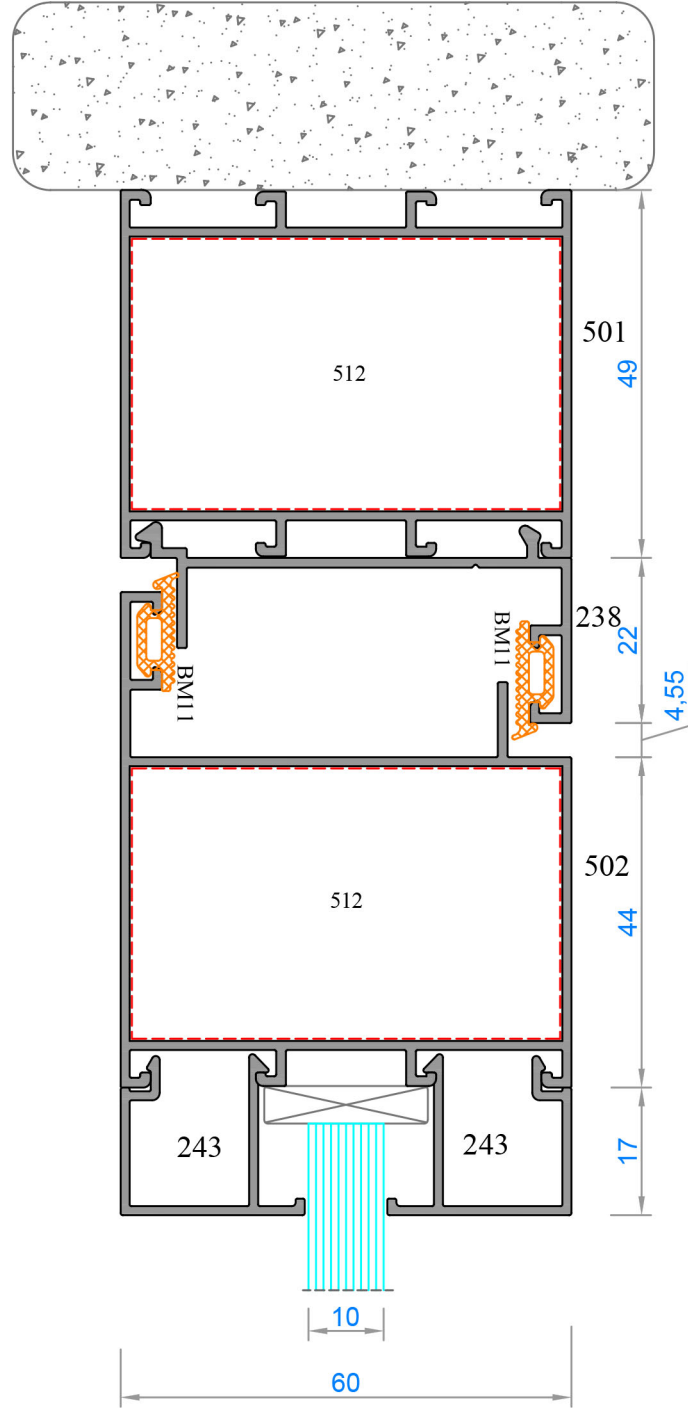

DERELİ

ALÜMİNYUM A.Ş.

C60 SERİSİ PROFİLLER
C60 SERIES PROFILES

NO : 06-2631
0,740 Kg.m.

NO : 06-2216
0,255 Kg.m.

NO : 06-1486
0,460 Kg.m.

NO : 06-1487
0,380 Kg.m.

NO :06-3031
0,330 Kg.m.

NO :06-2279
1,240 Kg.m.

NO : 06-1488
0,255 Kg.m.

NO : 06-1481
0,280 Kg.m.

NO :06-2217
5,180 Kg.m.

	C60 Fıtl BMII 1 Koli = 12 Kg / 273 mt		ADA 133 Uzun Merpo Sürgü
	SRY 06 1 Koli = 12 Kg / 255 mt		ADA 132 Gömme Sürgü
	AYKIM 03 1 Koli = 12 Kg / 164 mt		ADA 131 Fişek Sürgü
	AYKIM 02 1 Koli = 12 Kg / 200 mt		ADA 78 İspanyolet Kol
	ADA 104 - ADA 105 C60 Kilit Karşılığı ve Altı (Dilli)		ADA 88 Parmak İzli İspanyolet Kol
	ADA 103 - ADA 105 C60 Kilit Karşılığı ve Altı (Makaralı)		ADA 80 Eksenel Kol Çift Dilli
	ADA 116 C60 Takozlu Mentеше		AKK 02 Dilli Kilit
	ADA 115 C60 Yarım Mentеше		AKK 04 Makaralı Kilit
	ADA 128 Vasistas Çıtçı		ADA 130 İspanyolet Pim Takımı
	ADA 124 Vasistas Makas		ADA 110 İspanyolet Plastik Karşılık
	ADA 108 Ayarlı Karşılık		ADA 138 Alüminyum Firça

	ADA 67 Kare Kol		ADA 59 Akbank Kol Aparatı
	ADA 42 20 cm Kıvrık Kol		ADA 71 Sosis Kol
	ADA 44 30 cm Kıvrık Kol		ADA 72 Sosis Kol Yaylı Rozeti
	ADA 48 50 cm Kıvrık Kol		ADA 73 Sosis Kol Rozeti
	ADA 24-1 50 cm Köşeli H Kol		ADA 74 Aynalı Sosis Kol
	ADA 24 50 cm H Kol		ADA 09 Begüm Kol
	ADA 16 50 cm Yay Kol		ADA 56 Lama Bant Kol
	ADA 61 Mini U Kol Aynalı		ADA 122 Yaylı Mentеше (33 - 36)
	ADA 62 Mini U Kol Takım		AKH 01 Kapı Hidroliği
	ADA 63 Mini Kıvrık Kol Aynalı		AKO 01 Tirajlı Kilit
	ADA 69 D Kol		ADA 166 C60 Orta Kayıt Takozu