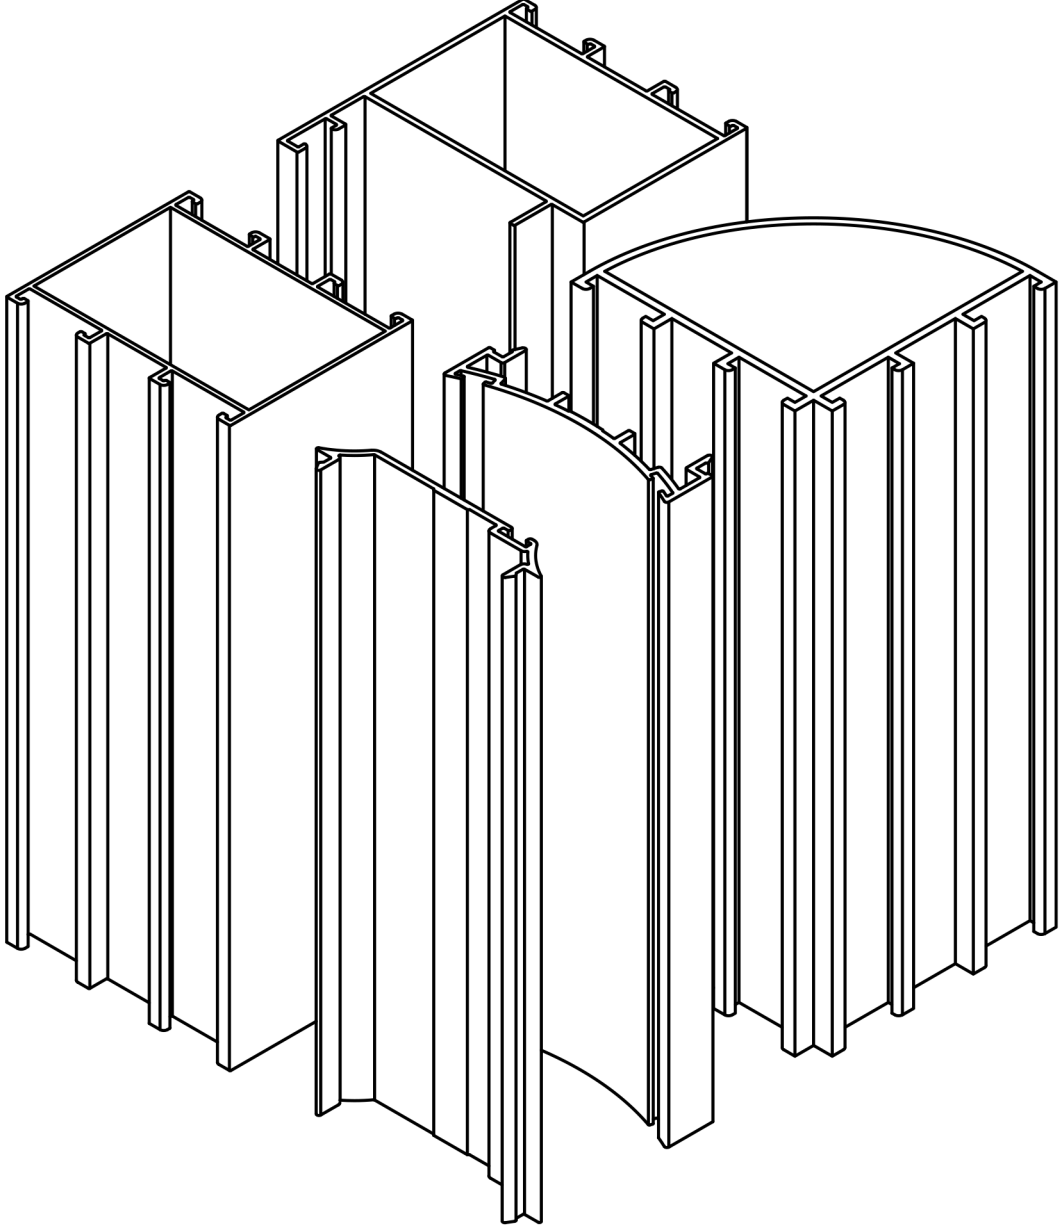

DERELİ

ALÜMİNYUM A.Ş.

C60 SERİSİ PROFİLLER
C60 SERIES PROFILES

NO : 06-2631
0,740 Kg.m.

NO : 06-2216
0,255 Kg.m.

NO : 06-1486
0,460 Kg.m.

NO : 06-1487
0,380 Kg.m.

NO :06-3031
0,330 Kg.m.

NO :06-2279
1,240 Kg.m.

NO : 06-1488
0,255 Kg.m.

NO : 06-1481
0,280 Kg.m.

NO :06-2217
5,180 Kg.m.

	C60 Fıtl BMII 1 Koli = 12 Kg / 273 mt		ADA 133 Uzun Merpo Sürgü
	SRY 06 1 Koli = 12 Kg / 255 mt		ADA 132 Gömme Sürgü
	AYKIM 03 1 Koli = 12 Kg / 164 mt		ADA 131 Fişek Sürgü
	AYKIM 02 1 Koli = 12 Kg / 200 mt		ADA 78 İspanyolet Kol
	ADA 104 - ADA 105 C60 Kilit Karşılığı ve Altı (Dilli)		ADA 88 Parmak İzli İspanyolet Kol
	ADA 103 - ADA 105 C60 Kilit Karşılığı ve Altı (Makaralı)		ADA 80 Eksenel Kol Çift Dilli
	ADA 116 C60 Takozlu Mentеше		AKK 02 Dilli Kilit
	ADA 115 C60 Yarım Mentеше		AKK 04 Makaralı Kilit
	ADA 128 Vasistas Çıtçı		ADA 130 İspanyolet Pim Takımı
	ADA 124 Vasistas Makas		ADA 110 İspanyolet Plastik Karşılık
	ADA 108 Ayarlı Karşılık		ADA 138 Alüminyum Firça