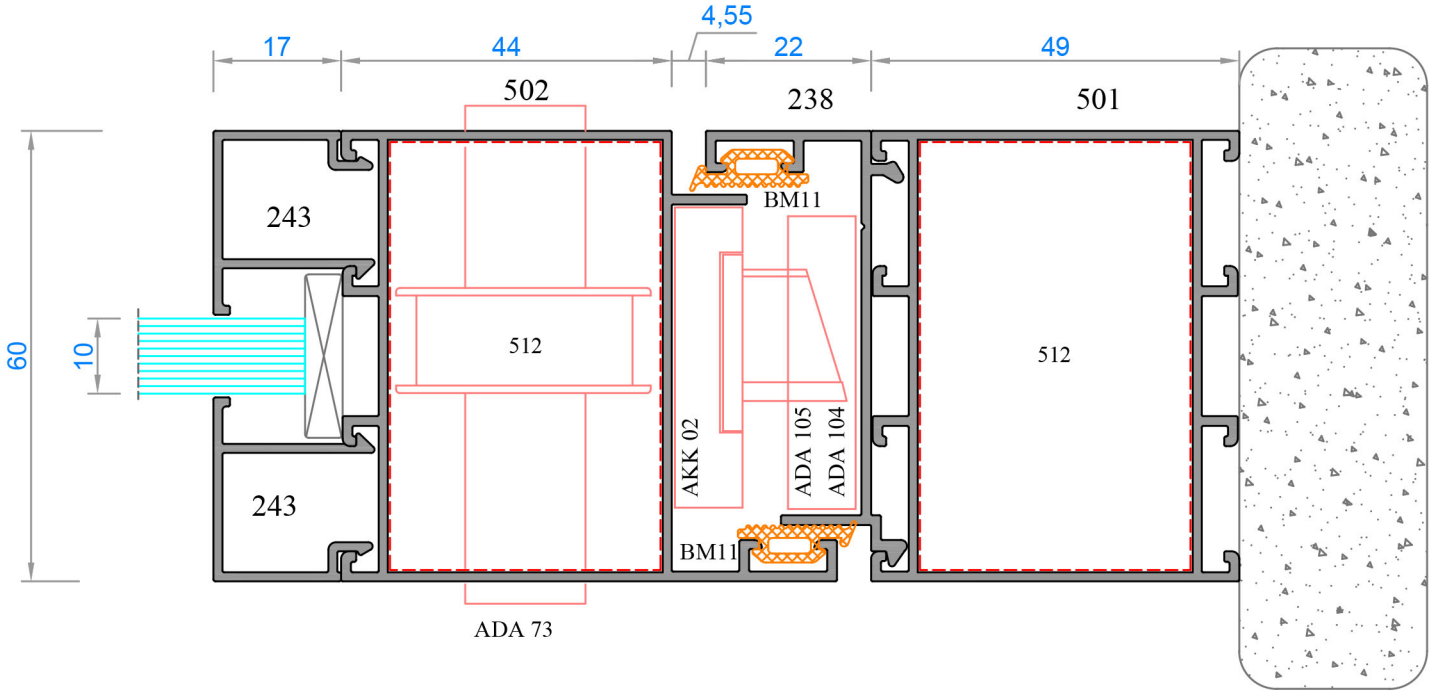

NO :06-2279
1,240 Kg.m.

NO : 06-1488
0,255 Kg.m.

NO : 06-1481
0,280 Kg.m.

NO :06-2217
5,180 Kg.m.

	C60 Fıtl BMII 1 Koli = 12 Kg / 273 mt		ADA 133 Uzun Merpo Sürgü
	SRY 06 1 Koli = 12 Kg / 255 mt		ADA 132 Gömme Sürgü
	AYKIM 03 1 Koli = 12 Kg / 164 mt		ADA 131 Fişek Sürgü
	AYKIM 02 1 Koli = 12 Kg / 200 mt		ADA 78 İspanyolet Kol
	ADA 104 - ADA 105 C60 Kilit Karşılığı ve Altı (Dilli)		ADA 88 Parmak İzli İspanyolet Kol
	ADA 103 - ADA 105 C60 Kilit Karşılığı ve Altı (Makaralı)		ADA 80 Eksenel Kol Çift Dilli
	ADA 116 C60 Takozlu Mentеше		AKK 02 Dilli Kilit
	ADA 115 C60 Yarım Mentеше		AKK 04 Makaralı Kilit
	ADA 128 Vasistas Çıtçı		ADA 130 İspanyolet Pim Takımı
	ADA 124 Vasistas Makas		ADA 110 İspanyolet Plastik Karşılık
	ADA 108 Ayarlı Karşılık		ADA 138 Alüminyum Firça