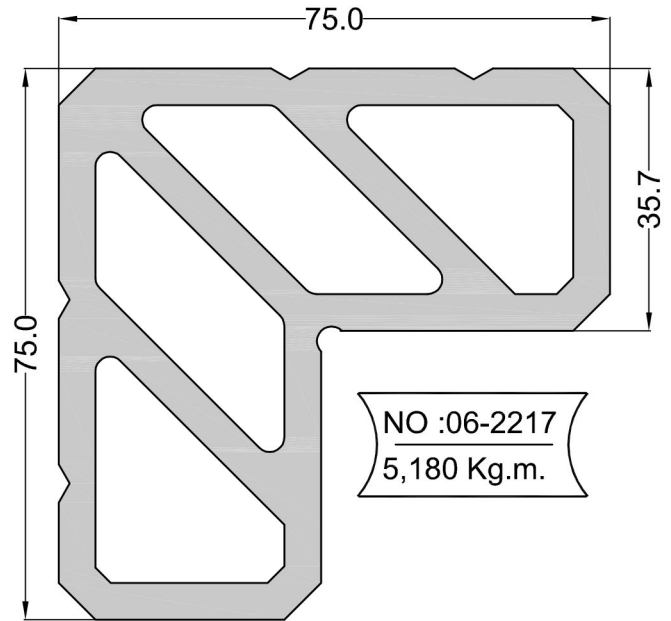

DERELİ

ALÜMİNYUM A.Ş.

C60 SERİSİ PROFİLLER
C60 SERIES PROFILES

NO : 06-2631
0,740 Kg.m.

NO : 06-2216
0,255 Kg.m.

NO : 06-1486
0,460 Kg.m.

NO : 06-1487
0,380 Kg.m.

NO :06-3031
0,330 Kg.m.

NO :06-2279
1,240 Kg.m.

NO : 06-1488
0,255 Kg.m.

NO : 06-1481
0,280 Kg.m.

NO :06-2217
5,180 Kg.m.

	C60 Fıtl BMII 1 Koli = 12 Kg / 273 mt		ADA 133 Uzun Merpo Sürgü
	SRY 06 1 Koli = 12 Kg / 255 mt		ADA 132 Gömme Sürgü
	AYKIM 03 1 Koli = 12 Kg / 164 mt		ADA 131 Fişek Sürgü
	AYKIM 02 1 Koli = 12 Kg / 200 mt		ADA 78 İspanyolet Kol
	ADA 104 - ADA 105 C60 Kilit Karşılığı ve Altı (Dilli)		ADA 88 Parmak İzli İspanyolet Kol
	ADA 103 - ADA 105 C60 Kilit Karşılığı ve Altı (Makaralı)		ADA 80 Eksenel Kol Çift Dilli
	ADA 116 C60 Takozlu Mentеше		AKK 02 Dilli Kilit
	ADA 115 C60 Yarım Mentеше		AKK 04 Makaralı Kilit
	ADA 128 Vasistas Çıtçı		ADA 130 İspanyolet Pim Takımı
	ADA 124 Vasistas Makas		ADA 110 İspanyolet Plastik Karşılık
	ADA 108 Ayarlı Karşılık		ADA 138 Alüminyum Firça