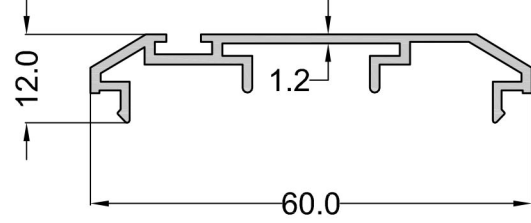

DERELİ

ALÜMİNYUM A.Ş.

C60 SERİSİ PROFİLLER
C60 SERIES PROFILES

NO : 06-2631
0,740 Kg.m.

NO : 06-2216
0,255 Kg.m.

NO : 06-1486
0,460 Kg.m.

NO : 06-1487
0,380 Kg.m.

NO :06-3031
0,330 Kg.m.

NO :06-2279
1,240 Kg.m.

NO : 06-1488
0,255 Kg.m.

NO : 06-1481
0,280 Kg.m.

NO :06-2217
5,180 Kg.m.

	C60 Fıtl BMII 1 Koli = 12 Kg / 273 mt		ADA 133 Uzun Merpo Sürgü
	SRY 06 1 Koli = 12 Kg / 255 mt		ADA 132 Gömme Sürgü
	AYKIM 03 1 Koli = 12 Kg / 164 mt		ADA 131 Fişek Sürgü
	AYKIM 02 1 Koli = 12 Kg / 200 mt		ADA 78 İspanyolet Kol
	ADA 104 - ADA 105 C60 Kilit Karşılığı ve Altı (Dilli)		ADA 88 Parmak İzli İspanyolet Kol
	ADA 103 - ADA 105 C60 Kilit Karşılığı ve Altı (Makaralı)		ADA 80 Eksenel Kol Çift Dilli
	ADA 116 C60 Takozlu Mentеше		AKK 02 Dilli Kilit
	ADA 115 C60 Yarım Mentеше		AKK 04 Makaralı Kilit
	ADA 128 Vasistas Çıtçı		ADA 130 İspanyolet Pim Takımı
	ADA 124 Vasistas Makas		ADA 110 İspanyolet Plastik Karşılık
	ADA 108 Ayarlı Karşılık		ADA 138 Alüminyum Firça