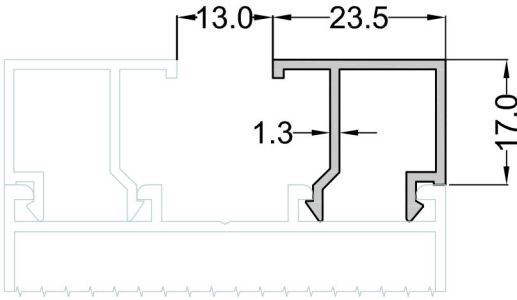

DERELİ

ALÜMİNYUM A.Ş.

C60 SERİSİ PROFİLLER
C60 SERIES PROFILES

NO : 06-2631
0,740 Kg.m.

NO : 06-2216
0,255 Kg.m.

NO : 06-1486
0,460 Kg.m.

NO : 06-1487
0,380 Kg.m.

NO :06-3031
0,330 Kg.m.

NO :06-2279
1,240 Kg.m.

NO : 06-1488
0,255 Kg.m.

NO : 06-1481
0,280 Kg.m.

NO :06-2217
5,180 Kg.m.

	C60 Fıtl BMII 1 Koli = 12 Kg / 273 mt		ADA 133 Uzun Merpo Sürgü
	SRY 06 1 Koli = 12 Kg / 255 mt		ADA 132 Gömme Sürgü
	AYKIM 03 1 Koli = 12 Kg / 164 mt		ADA 131 Fişek Sürgü
	AYKIM 02 1 Koli = 12 Kg / 200 mt		ADA 78 İspanyolet Kol
	ADA 104 - ADA 105 C60 Kilit Karşılığı ve Altı (Dilli)		ADA 88 Parmak İzli İspanyolet Kol
	ADA 103 - ADA 105 C60 Kilit Karşılığı ve Altı (Makaralı)		ADA 80 Eksenel Kol Çift Dilli
	ADA 116 C60 Takozlu Mentеше		AKK 02 Dilli Kilit
	ADA 115 C60 Yarım Mentеше		AKK 04 Makaralı Kilit
	ADA 128 Vasistas Çıtçı		ADA 130 İspanyolet Pim Takımı
	ADA 124 Vasistas Makas		ADA 110 İspanyolet Plastik Karşılık
	ADA 108 Ayarlı Karşılık		ADA 138 Alüminyum Firça