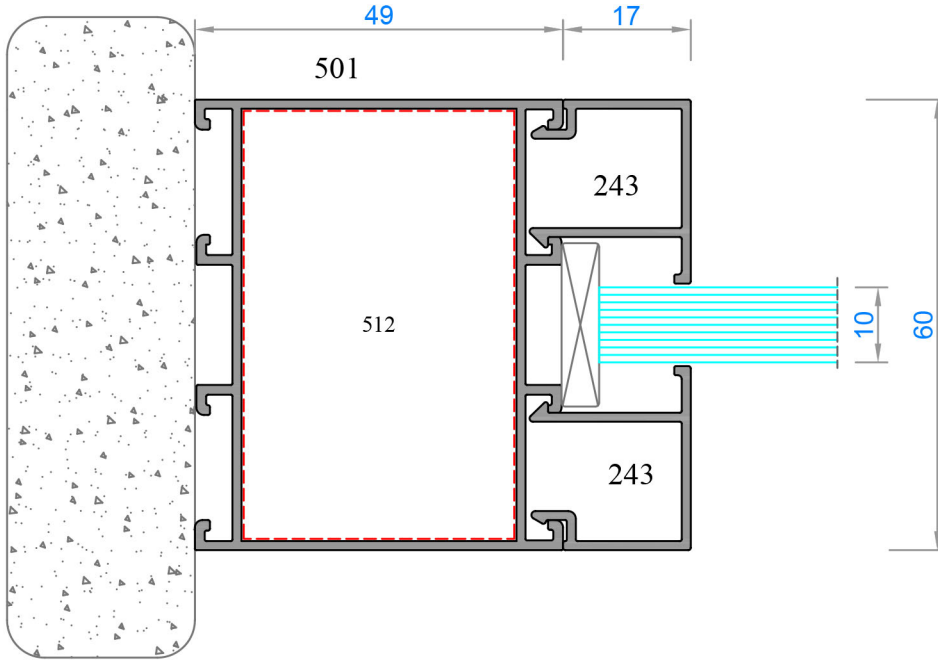

NO :06-2279
1,240 Kg.m.

NO : 06-1488
0,255 Kg.m.

NO : 06-1481
0,280 Kg.m.

NO :06-2217
5,180 Kg.m.

	C60 Fıtl BMII 1 Koli = 12 Kg / 273 mt		ADA 133 Uzun Merpo Sürgü
	SRY 06 1 Koli = 12 Kg / 255 mt		ADA 132 Gömme Sürgü
	AYKIM 03 1 Koli = 12 Kg / 164 mt		ADA 131 Fişek Sürgü
	AYKIM 02 1 Koli = 12 Kg / 200 mt		ADA 78 İspanyolet Kol
	ADA 104 - ADA 105 C60 Kilit Karşılığı ve Altı (Dilli)		ADA 88 Parmak İzli İspanyolet Kol
	ADA 103 - ADA 105 C60 Kilit Karşılığı ve Altı (Makaralı)		ADA 80 Eksenel Kol Çift Dilli
	ADA 116 C60 Takozlu Mentеше		AKK 02 Dilli Kilit
	ADA 115 C60 Yarım Mentеше		AKK 04 Makaralı Kilit
	ADA 128 Vasistas Çıtçı		ADA 130 İspanyolet Pim Takımı
	ADA 124 Vasistas Makas		ADA 110 İspanyolet Plastik Karşılık
	ADA 108 Ayarlı Karşılık		ADA 138 Alüminyum Firça