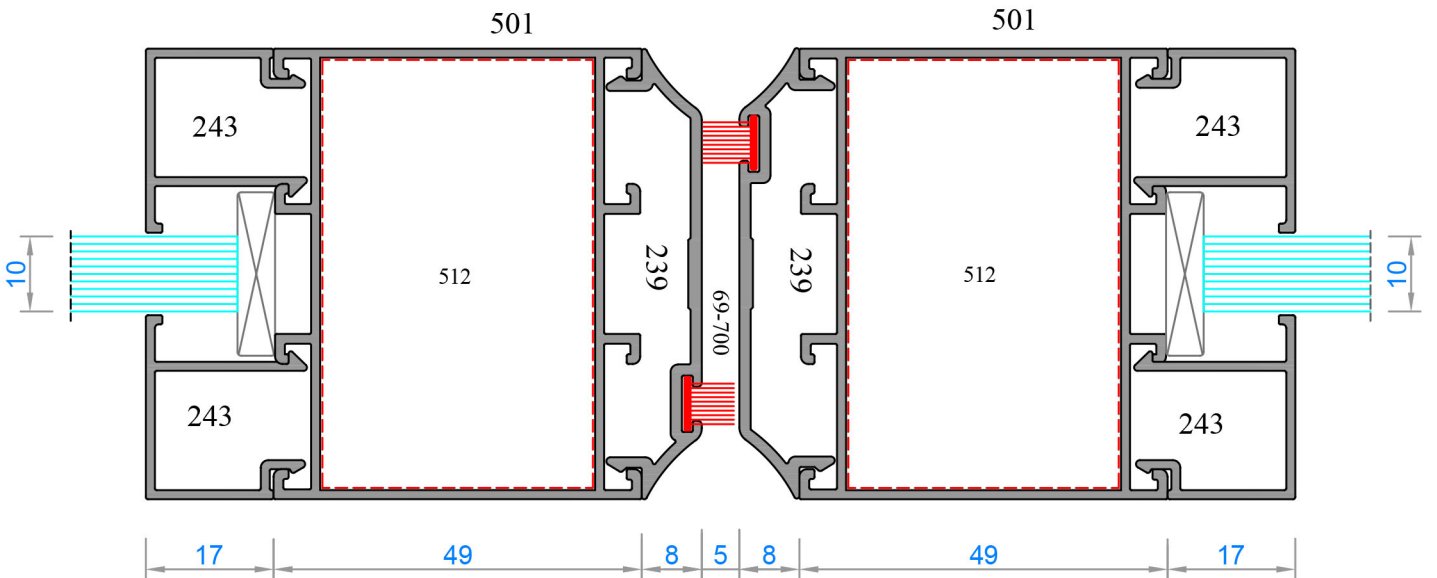

NO :06-2279
1,240 Kg.m.

NO : 06-1488
0,255 Kg.m.

NO : 06-1481
0,280 Kg.m.

NO :06-2217
5,180 Kg.m.

	C60 Fıtl BMII 1 Koli = 12 Kg / 273 mt		ADA 133 Uzun Merpo Sürgü
	SRY 06 1 Koli = 12 Kg / 255 mt		ADA 132 Gömme Sürgü
	AYKIM 03 1 Koli = 12 Kg / 164 mt		ADA 131 Fişek Sürgü
	AYKIM 02 1 Koli = 12 Kg / 200 mt		ADA 78 İspanyolet Kol
	ADA 104 - ADA 105 C60 Kilit Karşılığı ve Altı (Dilli)		ADA 88 Parmak İzli İspanyolet Kol
	ADA 103 - ADA 105 C60 Kilit Karşılığı ve Altı (Makaralı)		ADA 80 Eksenel Kol Çift Dilli
	ADA 116 C60 Takozlu Mentеше		AKK 02 Dilli Kilit
	ADA 115 C60 Yarım Mentеше		AKK 04 Makaralı Kilit
	ADA 128 Vasistas Çıtçı		ADA 130 İspanyolet Pim Takımı
	ADA 124 Vasistas Makas		ADA 110 İspanyolet Plastik Karşılık
	ADA 108 Ayarlı Karşılık		ADA 138 Alüminyum Firça