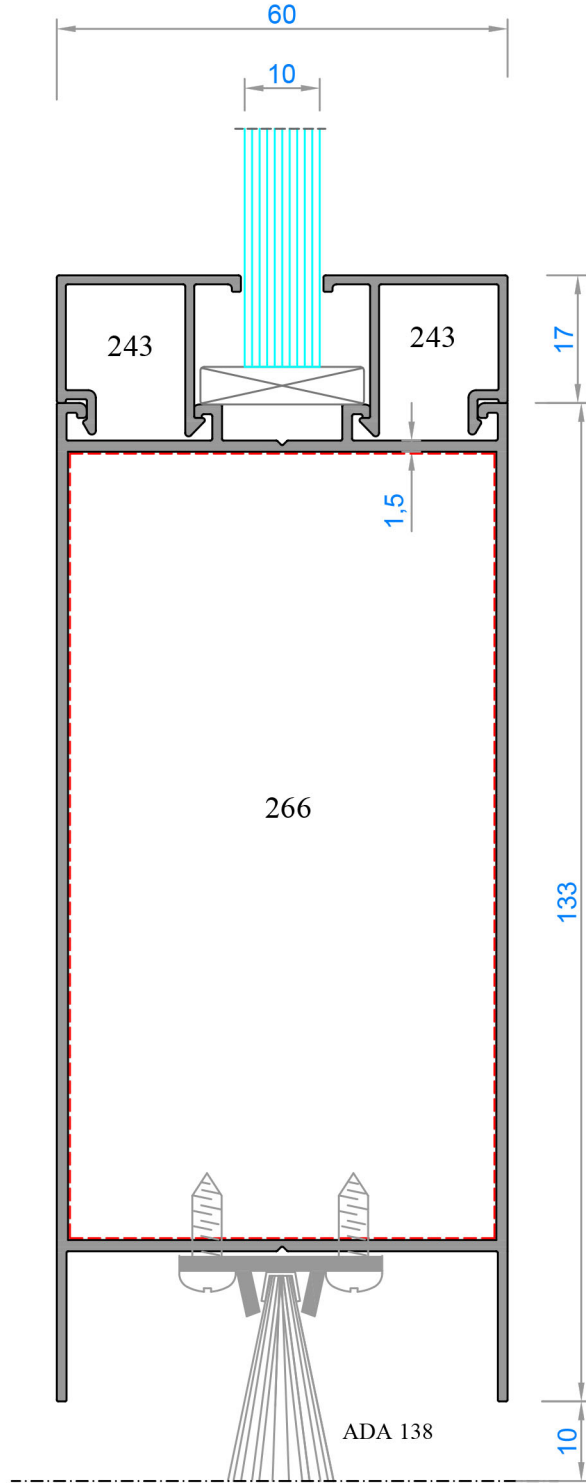

DERELİ

ALÜMİNYUM A.Ş.

C60 SERİSİ PROFİLLER
C60 SERIES PROFILES

NO : 06-2631
0,740 Kg.m.

NO : 06-2216
0,255 Kg.m.

NO : 06-1486
0,460 Kg.m.

NO : 06-1487
0,380 Kg.m.

NO :06-3031
0,330 Kg.m.

NO :06-2279
1,240 Kg.m.

NO : 06-1488
0,255 Kg.m.

NO : 06-1481
0,280 Kg.m.

NO :06-2217
5,180 Kg.m.

	C60 Fıtl BMII 1 Koli = 12 Kg / 273 mt		ADA 133 Uzun Merpo Sürgü
	SRY 06 1 Koli = 12 Kg / 255 mt		ADA 132 Gömme Sürgü
	AYKIM 03 1 Koli = 12 Kg / 164 mt		ADA 131 Fişek Sürgü
	AYKIM 02 1 Koli = 12 Kg / 200 mt		ADA 78 İspanyolet Kol
	ADA 104 - ADA 105 C60 Kilit Karşılığı ve Altı (Dilli)		ADA 88 Parmak İzli İspanyolet Kol
	ADA 103 - ADA 105 C60 Kilit Karşılığı ve Altı (Makaralı)		ADA 80 Eksenel Kol Çift Dilli
	ADA 116 C60 Takozlu Mentеше		AKK 02 Dilli Kilit
	ADA 115 C60 Yarım Mentеше		AKK 04 Makaralı Kilit
	ADA 128 Vasistas Çıtçı		ADA 130 İspanyolet Pim Takımı
	ADA 124 Vasistas Makas		ADA 110 İspanyolet Plastik Karşılık
	ADA 108 Ayarlı Karşılık		ADA 138 Alüminyum Firça

	ADA 67 Kare Kol		ADA 59 Akbank Kol Aparatı
	ADA 42 20 cm Kıvrık Kol		ADA 71 Sosis Kol
	ADA 44 30 cm Kıvrık Kol		ADA 72 Sosis Kol Yaylı Rozeti
	ADA 48 50 cm Kıvrık Kol		ADA 73 Sosis Kol Rozeti
	ADA 24-1 50 cm Köşeli H Kol		ADA 74 Aynalı Sosis Kol
	ADA 24 50 cm H Kol		ADA 09 Begüm Kol
	ADA 16 50 cm Yay Kol		ADA 56 Lama Bant Kol
	ADA 61 Mini U Kol Aynalı		ADA 122 Yaylı Mentеше (33 - 36)
	ADA 62 Mini U Kol Takım		AKH 01 Kapı Hidroliği
	ADA 63 Mini Kıvrık Kol Aynalı		AKO 01 Tirajlı Kilit
	ADA 69 D Kol		ADA 166 C60 Orta Kayıt Takozu