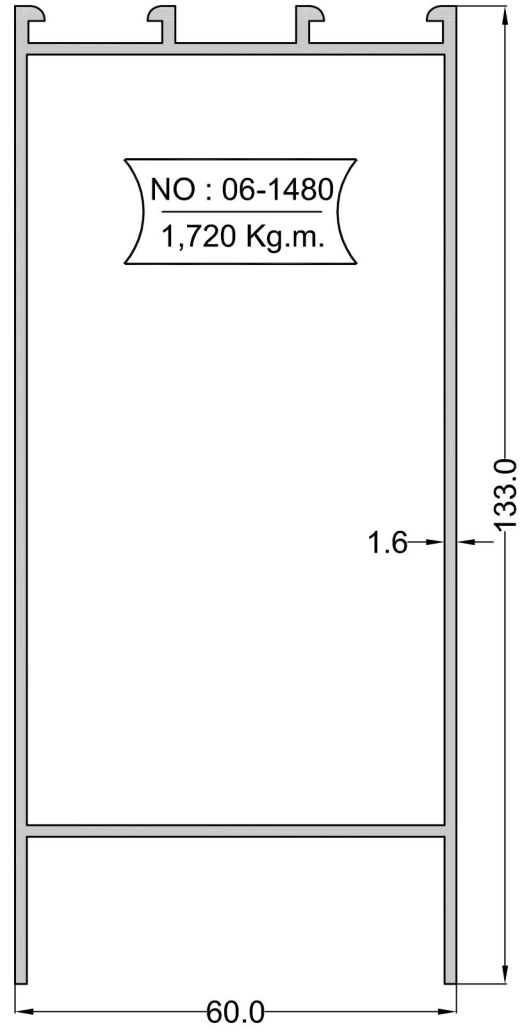

DERELİ

ALÜMİNYUM A.Ş.

C60 SERİSİ PROFİLLER
C60 SERIES PROFILES

NO : 06-2631
0,740 Kg.m.

NO : 06-2216
0,255 Kg.m.

NO : 06-1486
0,460 Kg.m.

NO : 06-1487
0,380 Kg.m.

NO :06-3031
0,330 Kg.m.

NO :06-2279
1,240 Kg.m.

NO : 06-1488
0,255 Kg.m.

NO : 06-1481
0,280 Kg.m.

NO :06-2217
5,180 Kg.m.

	C60 Fıtl BMII 1 Koli = 12 Kg / 273 mt		ADA 133 Uzun Merpo Sürgü
	SRY 06 1 Koli = 12 Kg / 255 mt		ADA 132 Gömme Sürgü
	AYKIM 03 1 Koli = 12 Kg / 164 mt		ADA 131 Fişek Sürgü
	AYKIM 02 1 Koli = 12 Kg / 200 mt		ADA 78 İspanyolet Kol
	ADA 104 - ADA 105 C60 Kilit Karşılığı ve Altı (Dilli)		ADA 88 Parmak İzli İspanyolet Kol
	ADA 103 - ADA 105 C60 Kilit Karşılığı ve Altı (Makaralı)		ADA 80 Eksenel Kol Çift Dilli
	ADA 116 C60 Takozlu Mentеше		AKK 02 Dilli Kilit
	ADA 115 C60 Yarım Mentеше		AKK 04 Makaralı Kilit
	ADA 128 Vasistas Çıtçı		ADA 130 İspanyolet Pim Takımı
	ADA 124 Vasistas Makas		ADA 110 İspanyolet Plastik Karşılık
	ADA 108 Ayarlı Karşılık		ADA 138 Alüminyum Firça