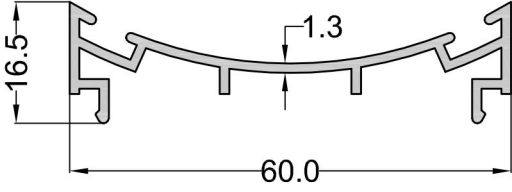

DERELİ

ALÜMİNYUM A.Ş.

C60 SERİSİ PROFİLLER
C60 SERIES PROFILES

NO : 06-2631
0,740 Kg.m.

NO : 06-2216
0,255 Kg.m.

NO : 06-1486
0,460 Kg.m.

NO : 06-1487
0,380 Kg.m.

NO :06-3031
0,330 Kg.m.

NO :06-2279
1,240 Kg.m.

NO : 06-1488
0,255 Kg.m.

NO : 06-1481
0,280 Kg.m.

NO :06-2217
5,180 Kg.m.

	C60 Fıtl BMII 1 Koli = 12 Kg / 273 mt		ADA 133 Uzun Merpo Sürgü
	SRY 06 1 Koli = 12 Kg / 255 mt		ADA 132 Gömme Sürgü
	AYKIM 03 1 Koli = 12 Kg / 164 mt		ADA 131 Fişek Sürgü
	AYKIM 02 1 Koli = 12 Kg / 200 mt		ADA 78 İspanyolet Kol
	ADA 104 - ADA 105 C60 Kilit Karşılığı ve Altı (Dilli)		ADA 88 Parmak İzli İspanyolet Kol
	ADA 103 - ADA 105 C60 Kilit Karşılığı ve Altı (Makaralı)		ADA 80 Eksenel Kol Çift Dilli
	ADA 116 C60 Takozlu Mentеше		AKK 02 Dilli Kilit
	ADA 115 C60 Yarım Mentеше		AKK 04 Makaralı Kilit
	ADA 128 Vasistas Çıtçı		ADA 130 İspanyolet Pim Takımı
	ADA 124 Vasistas Makas		ADA 110 İspanyolet Plastik Karşılık
	ADA 108 Ayarlı Karşılık		ADA 138 Alüminyum Firça