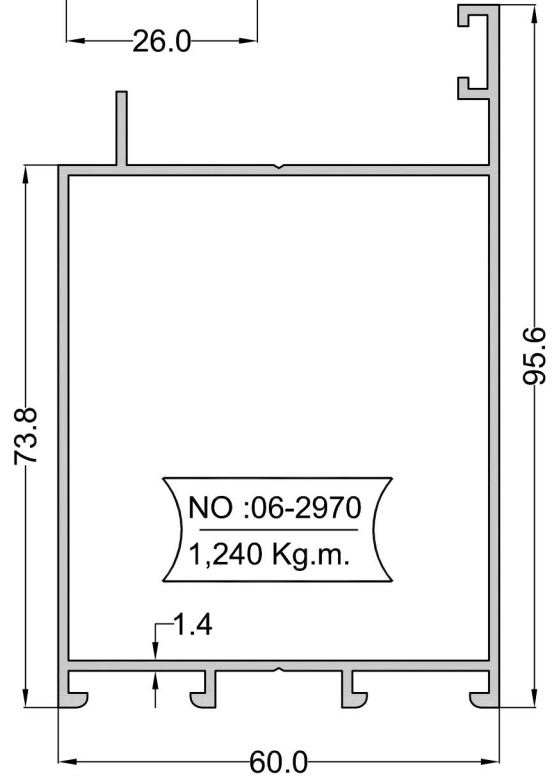

DERELİ

ALÜMİNYUM A.Ş.

C60 SERİSİ PROFİLLER
C60 SERIES PROFILES

NO : 06-2631
0,740 Kg.m.

NO : 06-2216
0,255 Kg.m.

NO : 06-1486
0,460 Kg.m.

NO : 06-1487
0,380 Kg.m.

NO :06-3031
0,330 Kg.m.

NO :06-2279
1,240 Kg.m.

NO : 06-1488
0,255 Kg.m.

NO : 06-1481
0,280 Kg.m.

NO :06-2217
5,180 Kg.m.

	C60 Fıtl BMII 1 Koli = 12 Kg / 273 mt		ADA 133 Uzun Merpo Sürgü
	SRY 06 1 Koli = 12 Kg / 255 mt		ADA 132 Gömme Sürgü
	AYKIM 03 1 Koli = 12 Kg / 164 mt		ADA 131 Fişek Sürgü
	AYKIM 02 1 Koli = 12 Kg / 200 mt		ADA 78 İspanyolet Kol
	ADA 104 - ADA 105 C60 Kilit Karşılığı ve Altı (Dilli)		ADA 88 Parmak İzli İspanyolet Kol
	ADA 103 - ADA 105 C60 Kilit Karşılığı ve Altı (Makaralı)		ADA 80 Eksenel Kol Çift Dilli
	ADA 116 C60 Takozlu Mentеше		AKK 02 Dilli Kilit
	ADA 115 C60 Yarım Mentеше		AKK 04 Makaralı Kilit
	ADA 128 Vasistas Çıtçı		ADA 130 İspanyolet Pim Takımı
	ADA 124 Vasistas Makas		ADA 110 İspanyolet Plastik Karşılık
	ADA 108 Ayarlı Karşılık		ADA 138 Alüminyum Firça