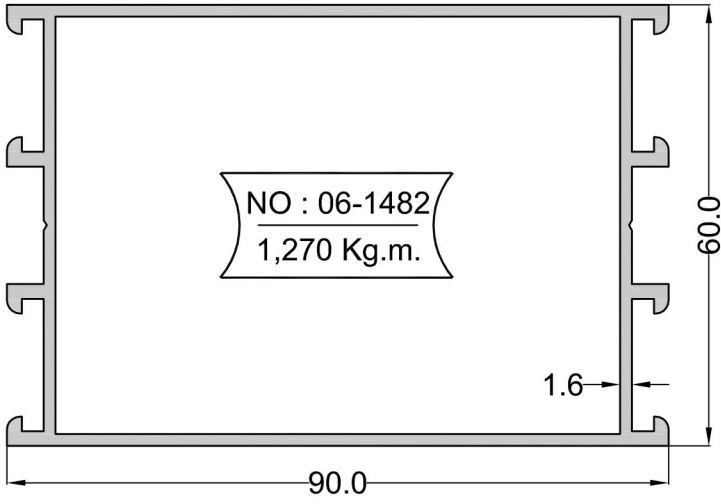

DERELİ

ALÜMİNYUM A.Ş.

C60 SERİSİ PROFİLLER
C60 SERIES PROFILES

NO : 06-2631
0,740 Kg.m.

NO : 06-2216
0,255 Kg.m.

NO : 06-1486
0,460 Kg.m.

NO : 06-1487
0,380 Kg.m.

NO :06-3031
0,330 Kg.m.

NO :06-2279
1,240 Kg.m.

NO : 06-1488
0,255 Kg.m.

NO : 06-1481
0,280 Kg.m.

NO :06-2217
5,180 Kg.m.

	C60 Fıtl BMII 1 Koli = 12 Kg / 273 mt		ADA 133 Uzun Merpo Sürgü
	SRY 06 1 Koli = 12 Kg / 255 mt		ADA 132 Gömme Sürgü
	AYKIM 03 1 Koli = 12 Kg / 164 mt		ADA 131 Fişek Sürgü
	AYKIM 02 1 Koli = 12 Kg / 200 mt		ADA 78 İspanyolet Kol
	ADA 104 - ADA 105 C60 Kilit Karşılığı ve Altı (Dilli)		ADA 88 Parmak İzli İspanyolet Kol
	ADA 103 - ADA 105 C60 Kilit Karşılığı ve Altı (Makaralı)		ADA 80 Eksenel Kol Çift Dilli
	ADA 116 C60 Takozlu Mentеше		AKK 02 Dilli Kilit
	ADA 115 C60 Yarım Mentеше		AKK 04 Makaralı Kilit
	ADA 128 Vasistas Çıtçı		ADA 130 İspanyolet Pim Takımı
	ADA 124 Vasistas Makas		ADA 110 İspanyolet Plastik Karşılık
	ADA 108 Ayarlı Karşılık		ADA 138 Alüminyum Firça