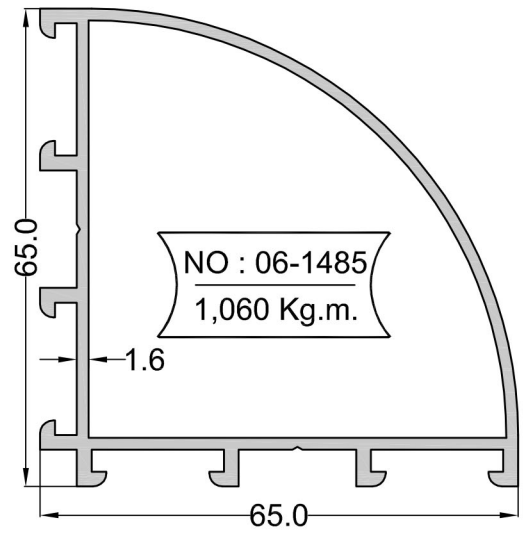

DERELİ

ALÜMİNYUM A.Ş.

C60 SERİSİ PROFİLLER
C60 SERIES PROFILES

NO : 06-2631
0,740 Kg.m.

NO : 06-2216
0,255 Kg.m.

NO : 06-1486
0,460 Kg.m.

NO : 06-1487
0,380 Kg.m.

NO :06-3031
0,330 Kg.m.

NO :06-2279
1,240 Kg.m.

NO : 06-1488
0,255 Kg.m.

NO : 06-1481
0,280 Kg.m.

NO :06-2217
5,180 Kg.m.

	C60 Fıtl BMII 1 Koli = 12 Kg / 273 mt		ADA 133 Uzun Merpo Sürgü
	SRY 06 1 Koli = 12 Kg / 255 mt		ADA 132 Gömme Sürgü
	AYKIM 03 1 Koli = 12 Kg / 164 mt		ADA 131 Fişek Sürgü
	AYKIM 02 1 Koli = 12 Kg / 200 mt		ADA 78 İspanyolet Kol
	ADA 104 - ADA 105 C60 Kilit Karşılığı ve Altı (Dilli)		ADA 88 Parmak İzli İspanyolet Kol
	ADA 103 - ADA 105 C60 Kilit Karşılığı ve Altı (Makaralı)		ADA 80 Eksenel Kol Çift Dilli
	ADA 116 C60 Takozlu Mentеше		AKK 02 Dilli Kilit
	ADA 115 C60 Yarım Mentеше		AKK 04 Makaralı Kilit
	ADA 128 Vasistas Çıtçı		ADA 130 İspanyolet Pim Takımı
	ADA 124 Vasistas Makas		ADA 110 İspanyolet Plastik Karşılık
	ADA 108 Ayarlı Karşılık		ADA 138 Alüminyum Firça