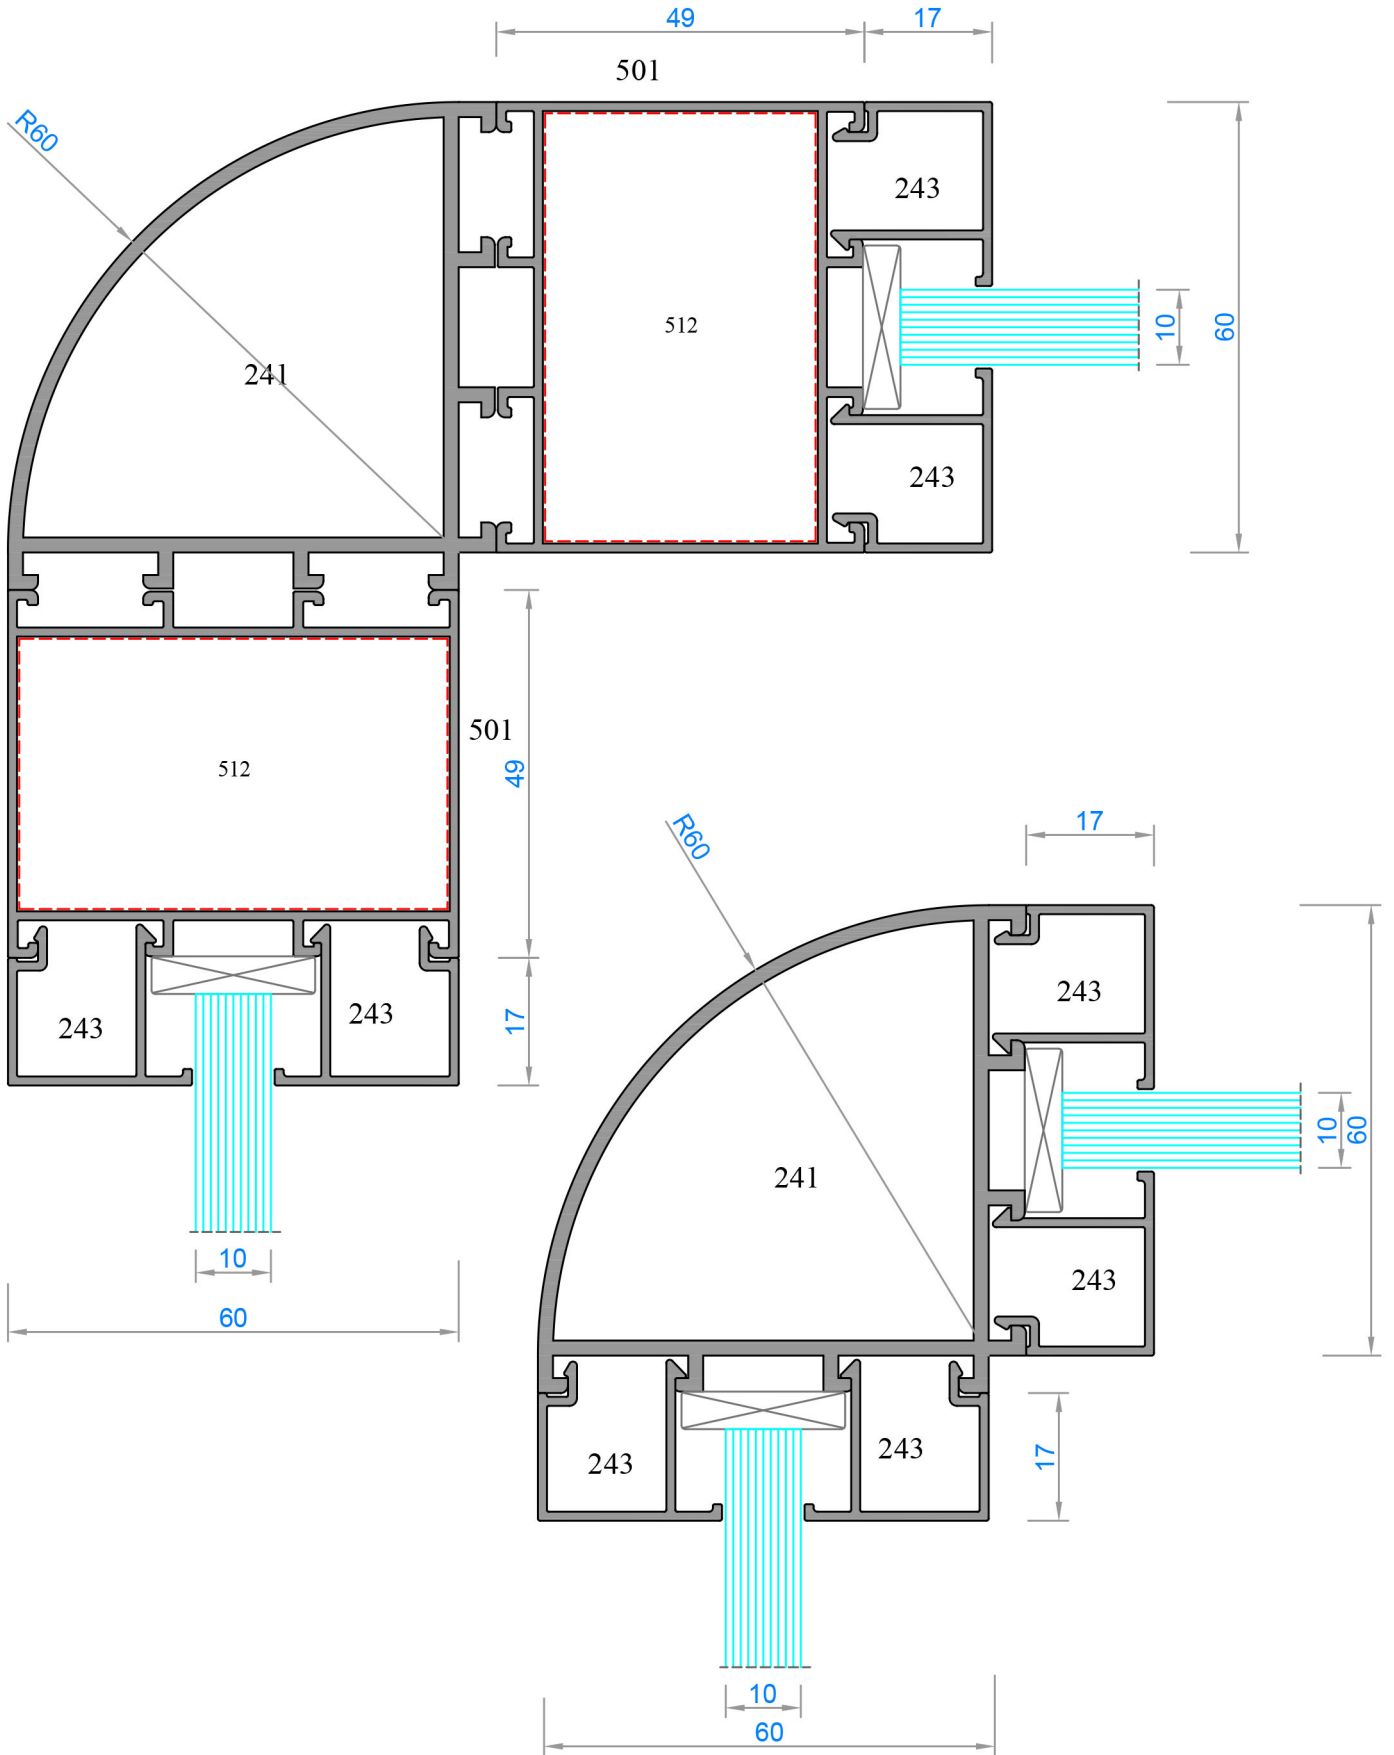

DERELİ

ALÜMİNYUM A.Ş.

C60 SERİSİ PROFİLLER
C60 SERIES PROFILES

NO : 06-2631
0,740 Kg.m.

NO : 06-2216
0,255 Kg.m.

NO : 06-1486
0,460 Kg.m.

NO : 06-1487
0,380 Kg.m.

NO :06-3031
0,330 Kg.m.

NO :06-2279
1,240 Kg.m.

NO : 06-1488
0,255 Kg.m.

NO : 06-1481
0,280 Kg.m.

NO :06-2217
5,180 Kg.m.

	C60 Fıtl BMII 1 Koli = 12 Kg / 273 mt		ADA 133 Uzun Merpo Sürgü
	SRY 06 1 Koli = 12 Kg / 255 mt		ADA 132 Gömme Sürgü
	AYKIM 03 1 Koli = 12 Kg / 164 mt		ADA 131 Fişek Sürgü
	AYKIM 02 1 Koli = 12 Kg / 200 mt		ADA 78 İspanyolet Kol
	ADA 104 - ADA 105 C60 Kilit Karşılığı ve Altı (Dilli)		ADA 88 Parmak İzli İspanyolet Kol
	ADA 103 - ADA 105 C60 Kilit Karşılığı ve Altı (Makaralı)		ADA 80 Eksenel Kol Çift Dilli
	ADA 116 C60 Takozlu Mentеше		AKK 02 Dilli Kilit
	ADA 115 C60 Yarım Mentеше		AKK 04 Makaralı Kilit
	ADA 128 Vasistas Çıtçı		ADA 130 İspanyolet Pim Takımı
	ADA 124 Vasistas Makas		ADA 110 İspanyolet Plastik Karşılık
	ADA 108 Ayarlı Karşılık		ADA 138 Alüminyum Firça

	ADA 67 Kare Kol		ADA 59 Akbank Kol Aparatı
	ADA 42 20 cm Kıvrık Kol		ADA 71 Sosis Kol
	ADA 44 30 cm Kıvrık Kol		ADA 72 Sosis Kol Yaylı Rozeti
	ADA 48 50 cm Kıvrık Kol		ADA 73 Sosis Kol Rozeti
	ADA 24-1 50 cm Köşeli H Kol		ADA 74 Aynalı Sosis Kol
	ADA 24 50 cm H Kol		ADA 09 Begüm Kol
	ADA 16 50 cm Yay Kol		ADA 56 Lama Bant Kol
	ADA 61 Mini U Kol Aynalı		ADA 122 Yaylı Mentеше (33 - 36)
	ADA 62 Mini U Kol Takım		AKH 01 Kapı Hidroliği
	ADA 63 Mini Kıvrık Kol Aynalı		AKO 01 Tirajlı Kilit
	ADA 69 D Kol		ADA 166 C60 Orta Kayıt Takozu