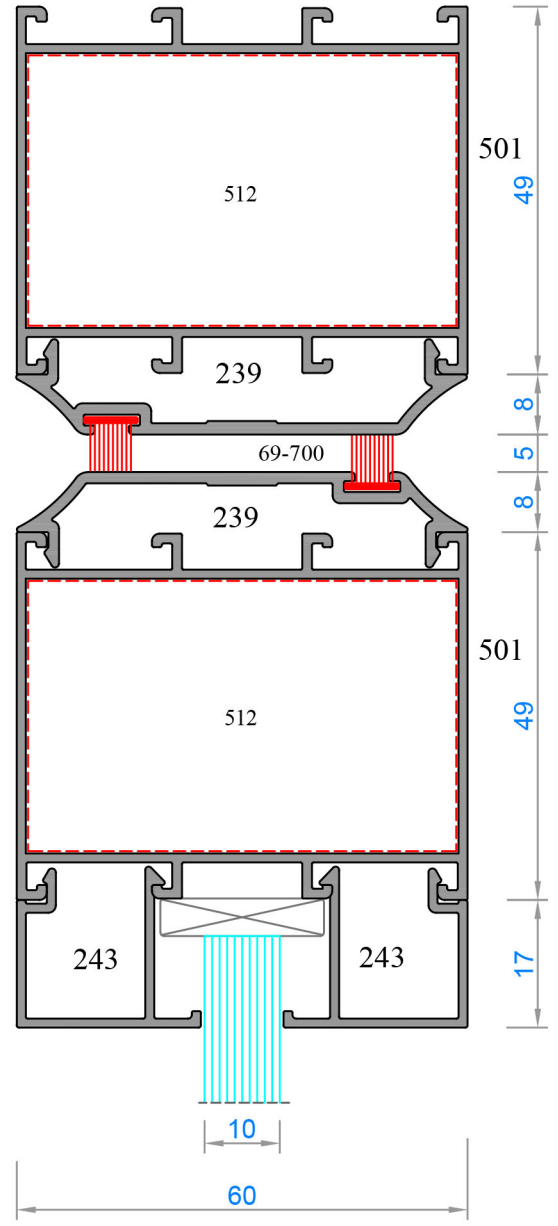

DERELİ

ALÜMİNYUM A.Ş.

C60 SERİSİ PROFİLLER
C60 SERIES PROFILES

NO : 06-2631
0,740 Kg.m.

NO : 06-2216
0,255 Kg.m.

NO : 06-1486
0,460 Kg.m.

NO : 06-1487
0,380 Kg.m.

NO :06-3031
0,330 Kg.m.

NO :06-2279
1,240 Kg.m.

NO : 06-1488
0,255 Kg.m.

NO : 06-1481
0,280 Kg.m.

NO :06-2217
5,180 Kg.m.

	C60 Fıtl BMII 1 Koli = 12 Kg / 273 mt		ADA 133 Uzun Merpo Sürgü
	SRY 06 1 Koli = 12 Kg / 255 mt		ADA 132 Gömme Sürgü
	AYKIM 03 1 Koli = 12 Kg / 164 mt		ADA 131 Fişek Sürgü
	AYKIM 02 1 Koli = 12 Kg / 200 mt		ADA 78 İspanyolet Kol
	ADA 104 - ADA 105 C60 Kilit Karşılığı ve Altı (Dilli)		ADA 88 Parmak İzli İspanyolet Kol
	ADA 103 - ADA 105 C60 Kilit Karşılığı ve Altı (Makaralı)		ADA 80 Eksenel Kol Çift Dilli
	ADA 116 C60 Takozlu Mentеше		AKK 02 Dilli Kilit
	ADA 115 C60 Yarım Mentеше		AKK 04 Makaralı Kilit
	ADA 128 Vasistas Çıtçı		ADA 130 İspanyolet Pim Takımı
	ADA 124 Vasistas Makas		ADA 110 İspanyolet Plastik Karşılık
	ADA 108 Ayarlı Karşılık		ADA 138 Alüminyum Firça

	ADA 67 Kare Kol		ADA 59 Akbank Kol Aparatı
	ADA 42 20 cm Kıvrık Kol		ADA 71 Sosis Kol
	ADA 44 30 cm Kıvrık Kol		ADA 72 Sosis Kol Yaylı Rozeti
	ADA 48 50 cm Kıvrık Kol		ADA 73 Sosis Kol Rozeti
	ADA 24-1 50 cm Köşeli H Kol		ADA 74 Aynalı Sosis Kol
	ADA 24 50 cm H Kol		ADA 09 Begüm Kol
	ADA 16 50 cm Yay Kol		ADA 56 Lama Bant Kol
	ADA 61 Mini U Kol Aynalı		ADA 122 Yaylı Mentеше (33 - 36)
	ADA 62 Mini U Kol Takım		AKH 01 Kapı Hidroliği
	ADA 63 Mini Kıvrık Kol Aynalı		AKO 01 Tirajlı Kilit
	ADA 69 D Kol		ADA 166 C60 Orta Kayıt Takozu