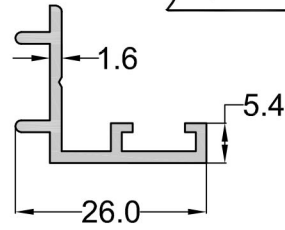

DERELİ

ALÜMİNYUM A.Ş.

C60 SERİSİ PROFİLLER
C60 SERIES PROFILES

NO : 06-2631
0,740 Kg.m.

NO : 06-2216
0,255 Kg.m.

NO : 06-1486
0,460 Kg.m.

NO : 06-1487
0,380 Kg.m.

NO :06-3031
0,330 Kg.m.

NO :06-2279
1,240 Kg.m.

NO : 06-1488
0,255 Kg.m.

NO : 06-1481
0,280 Kg.m.

NO :06-2217
5,180 Kg.m.

	C60 Fıtl BMII 1 Koli = 12 Kg / 273 mt		ADA 133 Uzun Merpo Sürgü
	SRY 06 1 Koli = 12 Kg / 255 mt		ADA 132 Gömme Sürgü
	AYKIM 03 1 Koli = 12 Kg / 164 mt		ADA 131 Fişek Sürgü
	AYKIM 02 1 Koli = 12 Kg / 200 mt		ADA 78 İspanyolet Kol
	ADA 104 - ADA 105 C60 Kilit Karşılığı ve Altı (Dilli)		ADA 88 Parmak İzli İspanyolet Kol
	ADA 103 - ADA 105 C60 Kilit Karşılığı ve Altı (Makaralı)		ADA 80 Eksenel Kol Çift Dilli
	ADA 116 C60 Takozlu Mentеше		AKK 02 Dilli Kilit
	ADA 115 C60 Yarım Mentеше		AKK 04 Makaralı Kilit
	ADA 128 Vasistas Çıtçı		ADA 130 İspanyolet Pim Takımı
	ADA 124 Vasistas Makas		ADA 110 İspanyolet Plastik Karşılık
	ADA 108 Ayarlı Karşılık		ADA 138 Alüminyum Firça