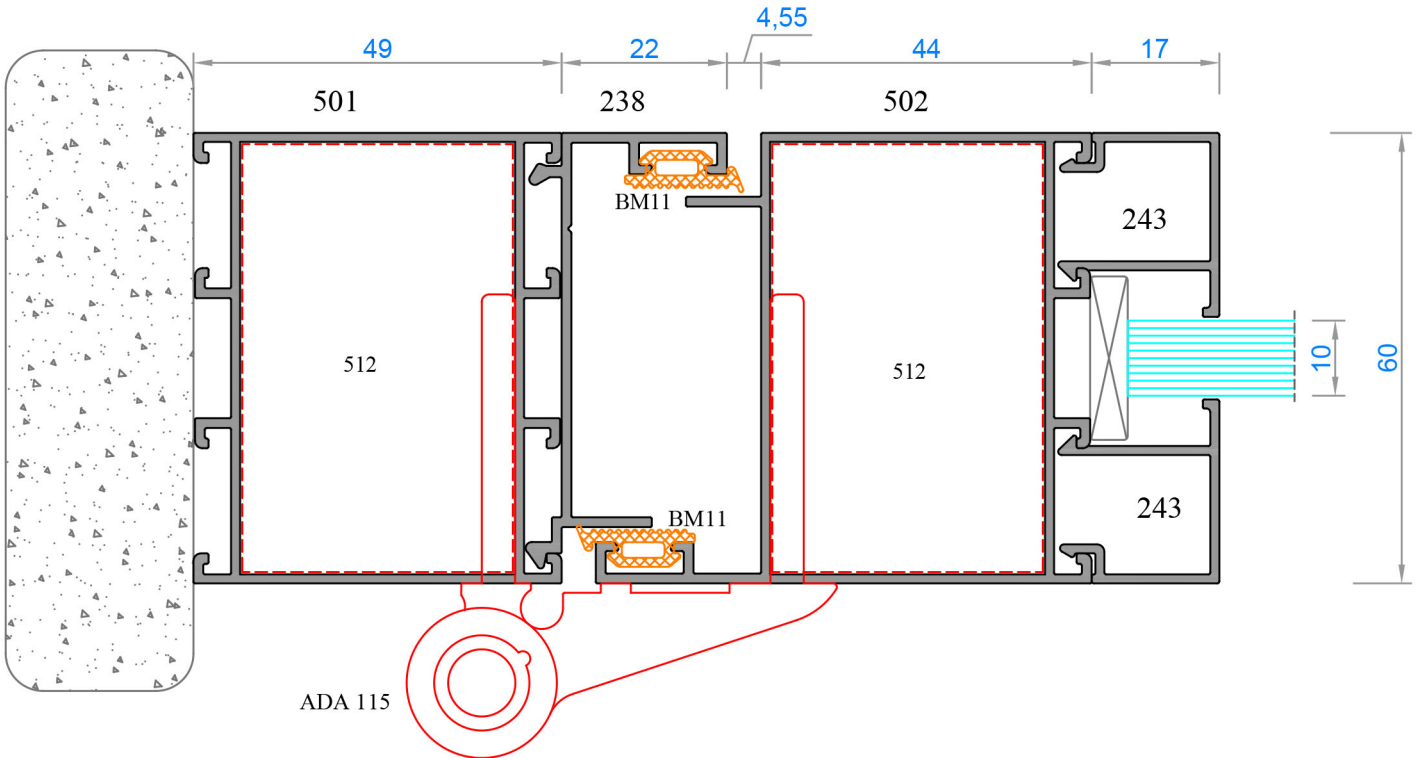

NO :06-2279
1,240 Kg.m.

NO : 06-1488
0,255 Kg.m.

NO : 06-1481
0,280 Kg.m.

NO :06-2217
5,180 Kg.m.

	C60 Fıtl BMII 1 Koli = 12 Kg / 273 mt		ADA 133 Uzun Merpo Sürgü
	SRY 06 1 Koli = 12 Kg / 255 mt		ADA 132 Gömme Sürgü
	AYKIM 03 1 Koli = 12 Kg / 164 mt		ADA 131 Fişek Sürgü
	AYKIM 02 1 Koli = 12 Kg / 200 mt		ADA 78 İspanyolet Kol
	ADA 104 - ADA 105 C60 Kilit Karşılığı ve Altı (Dilli)		ADA 88 Parmak İzli İspanyolet Kol
	ADA 103 - ADA 105 C60 Kilit Karşılığı ve Altı (Makaralı)		ADA 80 Eksenel Kol Çift Dilli
	ADA 116 C60 Takozlu Mentеше		AKK 02 Dilli Kilit
	ADA 115 C60 Yarım Mentеше		AKK 04 Makaralı Kilit
	ADA 128 Vasistas Çıtçı		ADA 130 İspanyolet Pim Takımı
	ADA 124 Vasistas Makas		ADA 110 İspanyolet Plastik Karşılık
	ADA 108 Ayarlı Karşılık		ADA 138 Alüminyum Firça