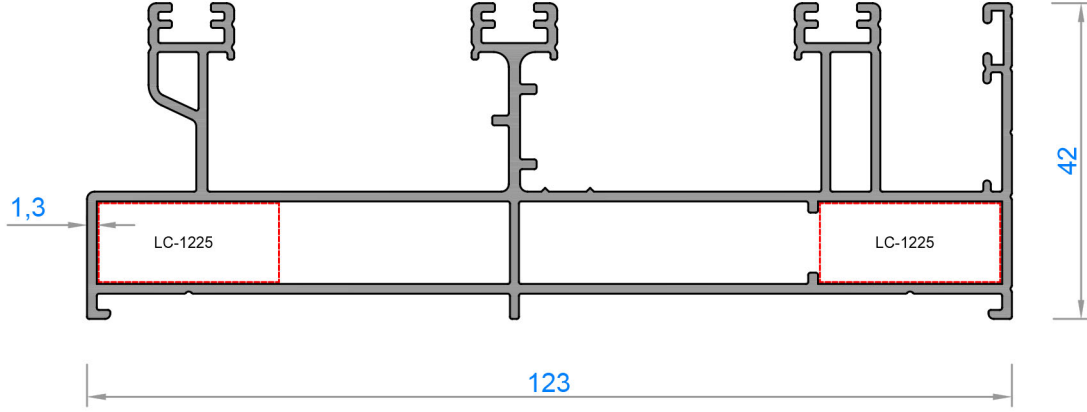

# DERELI

ALÜMİNYUM A.Ş.

32-ST YALITIMSIZ SÜRME SİSTEM SERİSİ  
32-ST NON-INSULATED SLIDE SYSTEM  
SERIES

Sistem Kodu	7500
Ağırlık (kg/mt)	1,228
Statik Jx (cm <sup>4</sup> )	7,25
Statik Jy (cm <sup>4</sup> )	31,50

Sistem Kodu	7501
Ağırlık (kg/mt)	1,600
Statik Jx (cm <sup>4</sup> )	9,05
Statik Jy (cm <sup>4</sup> )	72,30

Sistem Kodu	7502
Ağırlık (kg/mt)	1,144
Statik Jx (cm <sup>4</sup> )	5,20
Statik Jy (cm <sup>4</sup> )	34,85

Sistem Kodu	7503
Ağırlık (kg/mt)	1,536
Statik Jx (cm <sup>4</sup> )	7,15
Statik Jy (cm <sup>4</sup> )	73,63

Sistem Kodu 7504

Ağırlık (kg/mt) 1,771

Statik Jx (cm<sup>4</sup>) 10,42

Statik Jy (cm<sup>4</sup>) 100,66

Sistem Kodu 7505

Ağırlık (kg/mt) 2,128

Statik Jx (cm<sup>4</sup>) 12,17

Statik Jy (cm<sup>4</sup>) 179,17

Sistem Kodu	7506
Ağırlık (kg/mt)	1,475
Statik Jx (cm <sup>4</sup> )	28,15
Statik Jy (cm <sup>4</sup> )	7,43