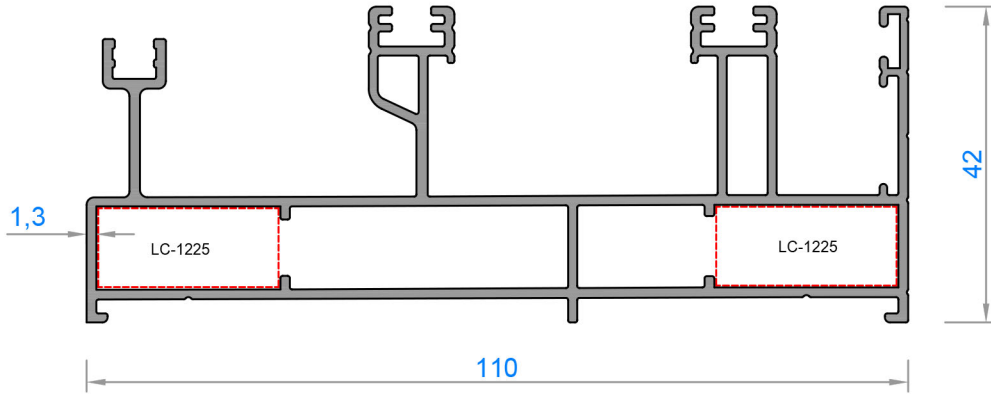

# DERELI

ALÜMİNYUM A.Ş.

32-ST YALITIMSIZ SÜRME SİSTEM SERİSİ  
32-ST NON-INSULATED SLIDE SYSTEM  
SERIES

Sistem Kodu	7500
Ağırlık (kg/mt)	1,228
Statik Jx (cm <sup>4</sup> )	7,25
Statik Jy (cm <sup>4</sup> )	31,50

Sistem Kodu	7501
Ağırlık (kg/mt)	1,600
Statik Jx (cm <sup>4</sup> )	9,05
Statik Jy (cm <sup>4</sup> )	72,30

Sistem Kodu	7502
Ağırlık (kg/mt)	1,144
Statik Jx (cm <sup>4</sup> )	5,20
Statik Jy (cm <sup>4</sup> )	34,85

Sistem Kodu	7503
Ağırlık (kg/mt)	1,536
Statik Jx (cm <sup>4</sup> )	7,15
Statik Jy (cm <sup>4</sup> )	73,63

Sistem Kodu 7504

Ağırlık (kg/mt) 1,771

Statik Jx (cm<sup>4</sup>) 10,42

Statik Jy (cm<sup>4</sup>) 100,66

Sistem Kodu 7505

Ağırlık (kg/mt) 2,128

Statik Jx (cm<sup>4</sup>) 12,17

Statik Jy (cm<sup>4</sup>) 179,17

Sistem Kodu	7506
Ağırlık (kg/mt)	1,475
Statik Jx (cm <sup>4</sup> )	28,15
Statik Jy (cm <sup>4</sup> )	7,43