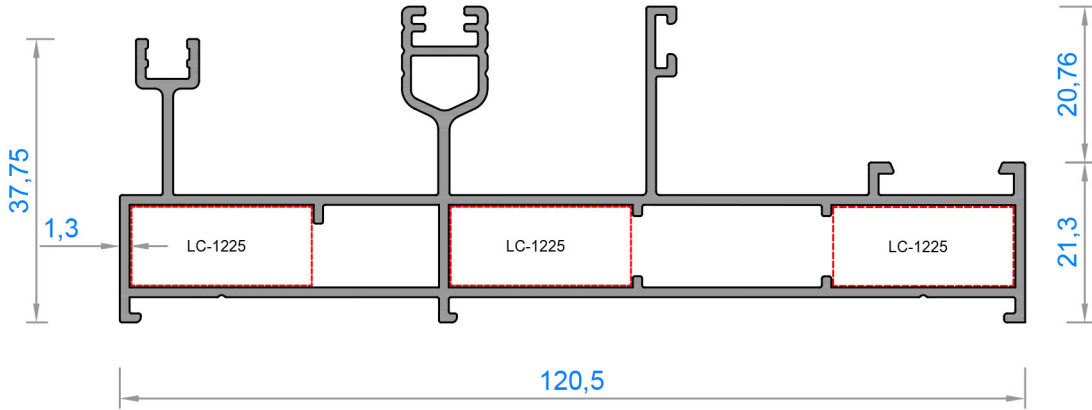

# DERELI

ALÜMİNYUM A.Ş.

32-ST YALITIMSIZ SÜRME SİSTEM SERİSİ  
32-ST NON-INSULATED SLIDE SYSTEM  
SERIES

Sistem Kodu	7500
Ağırlık (kg/mt)	1,228
Statik Jx (cm <sup>4</sup> )	7,25
Statik Jy (cm <sup>4</sup> )	31,50

Sistem Kodu	7501
Ağırlık (kg/mt)	1,600
Statik Jx (cm <sup>4</sup> )	9,05
Statik Jy (cm <sup>4</sup> )	72,30

Sistem Kodu	7502
Ağırlık (kg/mt)	1,144
Statik Jx (cm <sup>4</sup> )	5,20
Statik Jy (cm <sup>4</sup> )	34,85

Sistem Kodu	7503
Ağırlık (kg/mt)	1,536
Statik Jx (cm <sup>4</sup> )	7,15
Statik Jy (cm <sup>4</sup> )	73,63

Sistem Kodu 7504

Ağırlık (kg/mt) 1,771

Statik Jx (cm<sup>4</sup>) 10,42

Statik Jy (cm<sup>4</sup>) 100,66

Sistem Kodu 7505

Ağırlık (kg/mt) 2,128

Statik Jx (cm<sup>4</sup>) 12,17

Statik Jy (cm<sup>4</sup>) 179,17

Sistem Kodu	7506
Ağırlık (kg/mt)	1,475
Statik Jx (cm <sup>4</sup> )	28,15
Statik Jy (cm <sup>4</sup> )	7,43