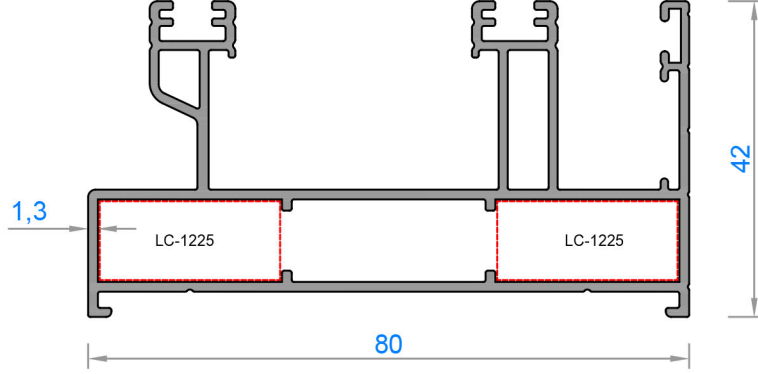

# DERELI

ALÜMİNYUM A.Ş.

32-ST YALITIMSIZ SÜRME SİSTEM SERİSİ  
32-ST NON-INSULATED SLIDE SYSTEM  
SERIES

Sistem Kodu	7500
Ağırlık (kg/mt)	1,228
Statik Jx (cm <sup>4</sup> )	7,25
Statik Jy (cm <sup>4</sup> )	31,50

Sistem Kodu	7501
Ağırlık (kg/mt)	1,600
Statik Jx (cm <sup>4</sup> )	9,05
Statik Jy (cm <sup>4</sup> )	72,30

Sistem Kodu	7502
Ağırlık (kg/mt)	1,144
Statik Jx (cm <sup>4</sup> )	5,20
Statik Jy (cm <sup>4</sup> )	34,85

Sistem Kodu	7503
Ağırlık (kg/mt)	1,536
Statik Jx (cm <sup>4</sup> )	7,15
Statik Jy (cm <sup>4</sup> )	73,63

Sistem Kodu 7504

Ağırlık (kg/mt) 1,771

Statik Jx (cm<sup>4</sup>) 10,42

Statik Jy (cm<sup>4</sup>) 100,66

Sistem Kodu 7505

Ağırlık (kg/mt) 2,128

Statik Jx (cm<sup>4</sup>) 12,17

Statik Jy (cm<sup>4</sup>) 179,17

Sistem Kodu	7506
Ağırlık (kg/mt)	1,475
Statik Jx (cm <sup>4</sup> )	28,15
Statik Jy (cm <sup>4</sup> )	7,43