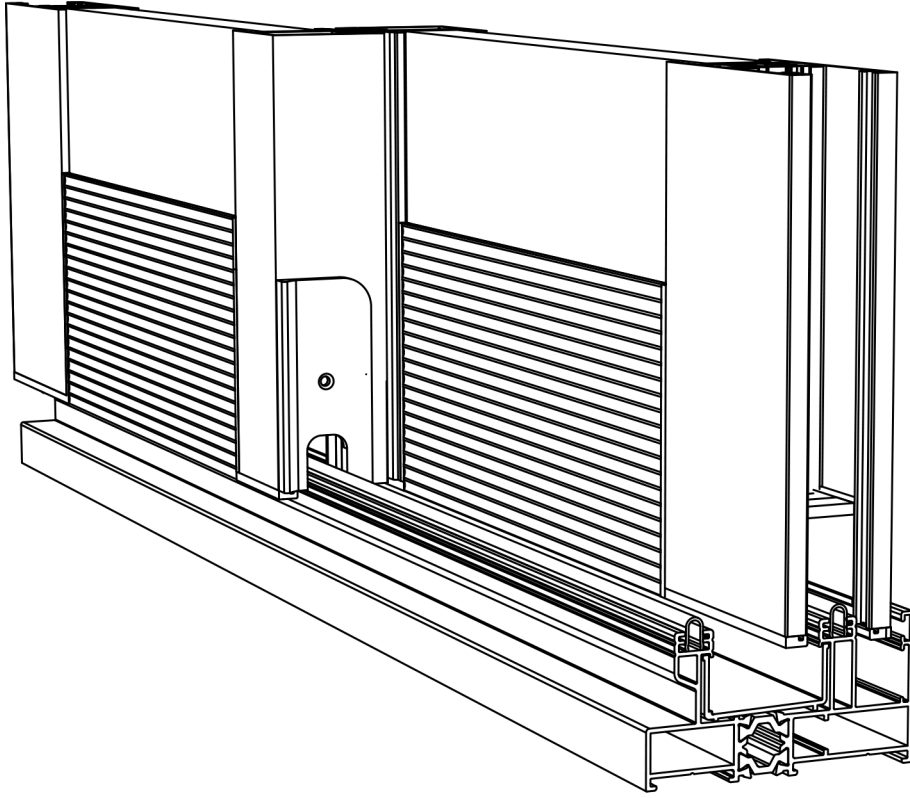

# DERELI

ALÜMİNYUM A.Ş.

32-ST YALITIMSIZ SÜRME SİSTEM SERİSİ  
32-ST NON-INSULATED SLIDE SYSTEM  
SERIES

Sistem Kodu	7500
Ağırlık (kg/mt)	1,228
Statik Jx (cm <sup>4</sup> )	7,25
Statik Jy (cm <sup>4</sup> )	31,50