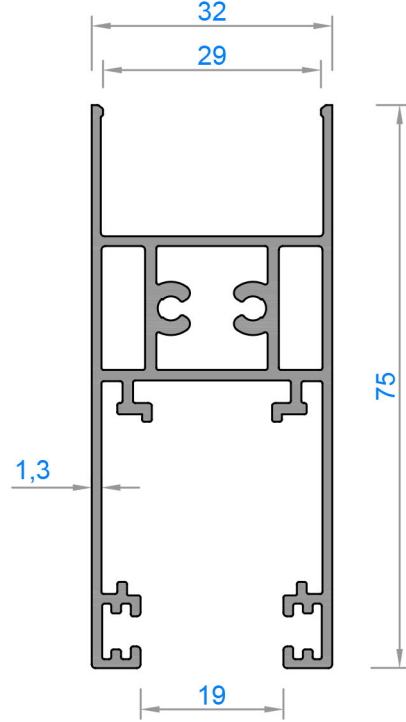

Sistem Kodu	7503
Ağırlık (kg/mt)	1,536
Statik Jx (cm <sup>4</sup> )	7,15
Statik Jy (cm <sup>4</sup> )	73,63

Sistem Kodu 7504

Ağırlık (kg/mt) 1,771

Statik Jx (cm<sup>4</sup>) 10,42

Statik Jy (cm<sup>4</sup>) 100,66

Sistem Kodu 7505

Ağırlık (kg/mt) 2,128

Statik Jx (cm<sup>4</sup>) 12,17

Statik Jy (cm<sup>4</sup>) 179,17

Sistem Kodu	7506
Ağırlık (kg/mt)	1,475
Statik Jx (cm <sup>4</sup> )	28,15
Statik Jy (cm <sup>4</sup> )	7,43

Sistem Kodu	7508
Ağırlık (kg/mt)	1,165
Statik Jx (cm <sup>4</sup> )	16,26
Statik Jy (cm <sup>4</sup> )	6,52

Sistem Kodu	7507
Ağırlık (kg/mt)	0,596
Statik Jx (cm <sup>4</sup> )	4,55
Statik Jy (cm <sup>4</sup> )	1,61

Sistem Kodu	7509
Ağırlık (kg/mt)	1,038
Statik Jx (cm <sup>4</sup> )	27,54
Statik Jy (cm <sup>4</sup> )	3,00

Sistem Kodu	7510
Ağırlık (kg/mt)	1,108
Statik Jx (cm <sup>4</sup> )	24,54
Statik Jy (cm <sup>4</sup> )	3,78