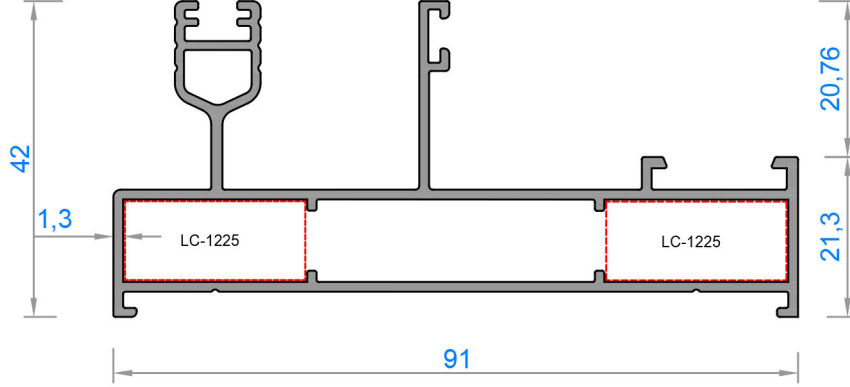

# DERELI

ALÜMİNYUM A.Ş.

32-ST YALITIMSIZ SÜRME SİSTEM SERİSİ  
32-ST NON-INSULATED SLIDE SYSTEM  
SERIES

Sistem Kodu	7500
Ağırlık (kg/mt)	1,228
Statik Jx (cm <sup>4</sup> )	7,25
Statik Jy (cm <sup>4</sup> )	31,50

Sistem Kodu	7501
Ağırlık (kg/mt)	1,600
Statik Jx (cm <sup>4</sup> )	9,05
Statik Jy (cm <sup>4</sup> )	72,30

Sistem Kodu	7502
Ağırlık (kg/mt)	1,144
Statik Jx (cm <sup>4</sup> )	5,20
Statik Jy (cm <sup>4</sup> )	34,85

Sistem Kodu	7503
Ağırlık (kg/mt)	1,536
Statik Jx (cm <sup>4</sup> )	7,15
Statik Jy (cm <sup>4</sup> )	73,63

Sistem Kodu 7504

Ağırlık (kg/mt) 1,771

Statik Jx (cm<sup>4</sup>) 10,42

Statik Jy (cm<sup>4</sup>) 100,66

Sistem Kodu 7505

Ağırlık (kg/mt) 2,128

Statik Jx (cm<sup>4</sup>) 12,17

Statik Jy (cm<sup>4</sup>) 179,17

Sistem Kodu	7506
Ağırlık (kg/mt)	1,475
Statik Jx (cm <sup>4</sup> )	28,15
Statik Jy (cm <sup>4</sup> )	7,43