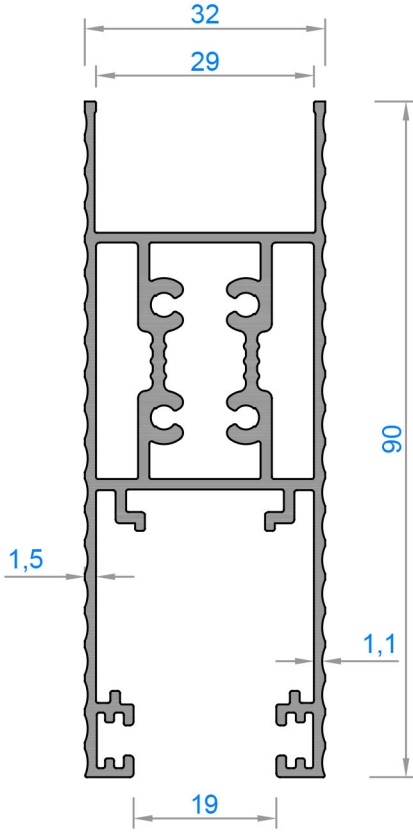

Sistem Kodu	7501
Ağırlık (kg/mt)	1,600
Statik Jx (cm <sup>4</sup> )	9,05
Statik Jy (cm <sup>4</sup> )	72,30

Sistem Kodu	7502
Ağırlık (kg/mt)	1,144
Statik Jx (cm <sup>4</sup> )	5,20
Statik Jy (cm <sup>4</sup> )	34,85

Sistem Kodu	7503
Ağırlık (kg/mt)	1,536
Statik Jx (cm <sup>4</sup> )	7,15
Statik Jy (cm <sup>4</sup> )	73,63

Sistem Kodu 7504

Ağırlık (kg/mt) 1,771

Statik Jx (cm<sup>4</sup>) 10,42

Statik Jy (cm<sup>4</sup>) 100,66

Sistem Kodu 7505

Ağırlık (kg/mt) 2,128

Statik Jx (cm<sup>4</sup>) 12,17

Statik Jy (cm<sup>4</sup>) 179,17

Sistem Kodu	7506
Ağırlık (kg/mt)	1,475
Statik Jx (cm <sup>4</sup> )	28,15
Statik Jy (cm <sup>4</sup> )	7,43

Sistem Kodu	7508
Ağırlık (kg/mt)	1,165
Statik Jx (cm <sup>4</sup> )	16,26
Statik Jy (cm <sup>4</sup> )	6,52

Sistem Kodu	7507
Ağırlık (kg/mt)	0,596
Statik Jx (cm <sup>4</sup> )	4,55
Statik Jy (cm <sup>4</sup> )	1,61