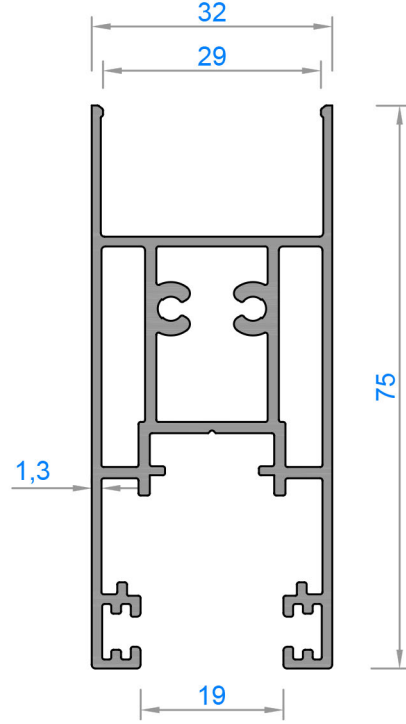

Sistem Kodu 7505

Ağırlık (kg/mt) 2,128

Statik Jx (cm<sup>4</sup>) 12,17

Statik Jy (cm<sup>4</sup>) 179,17

Sistem Kodu	7506
Ağırlık (kg/mt)	1,475
Statik Jx (cm <sup>4</sup> )	28,15
Statik Jy (cm <sup>4</sup> )	7,43

Sistem Kodu	7508
Ağırlık (kg/mt)	1,165
Statik Jx (cm <sup>4</sup> )	16,26
Statik Jy (cm <sup>4</sup> )	6,52

Sistem Kodu	7507
Ağırlık (kg/mt)	0,596
Statik Jx (cm <sup>4</sup> )	4,55
Statik Jy (cm <sup>4</sup> )	1,61

Sistem Kodu	7509
Ağırlık (kg/mt)	1,038
Statik Jx (cm <sup>4</sup> )	27,54
Statik Jy (cm <sup>4</sup> )	3,00

Sistem Kodu	7510
Ağırlık (kg/mt)	1,108
Statik Jx (cm <sup>4</sup> )	24,54
Statik Jy (cm <sup>4</sup> )	3,78

Sistem Kodu	7511
Ağırlık (kg/mt)	1,240
Statik Jx (cm <sup>4</sup> )	16,80
Statik Jy (cm <sup>4</sup> )	6,61

Sistem Kodu	236
Ağırlık (kg/mt)	0,079