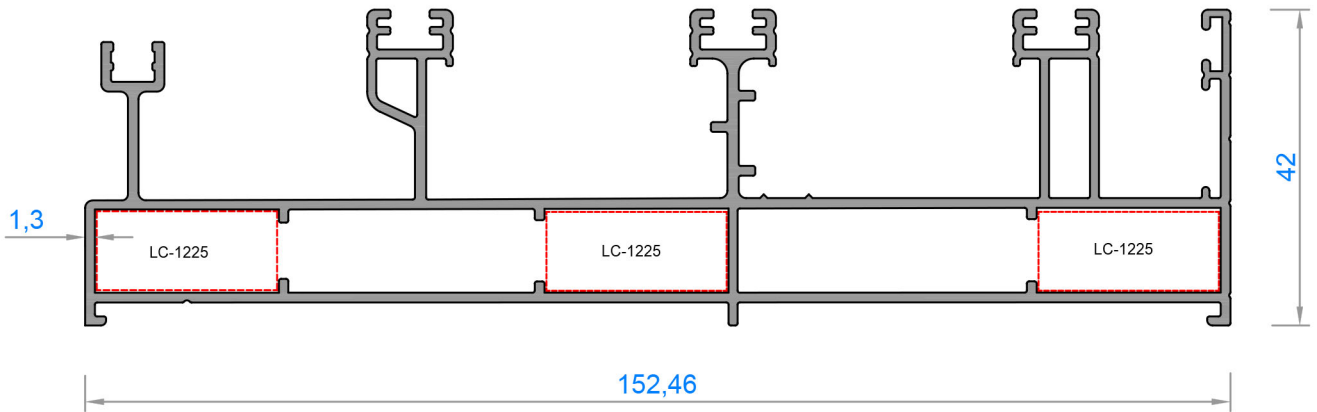

Sistem Kodu	7501
Ağırlık (kg/mt)	1,600
Statik Jx (cm <sup>4</sup> )	9,05
Statik Jy (cm <sup>4</sup> )	72,30

Sistem Kodu	7502
Ağırlık (kg/mt)	1,144
Statik Jx (cm <sup>4</sup> )	5,20
Statik Jy (cm <sup>4</sup> )	34,85

Sistem Kodu	7503
Ağırlık (kg/mt)	1,536
Statik Jx (cm <sup>4</sup> )	7,15
Statik Jy (cm <sup>4</sup> )	73,63

Sistem Kodu 7504

Ağırlık (kg/mt) 1,771

Statik Jx (cm<sup>4</sup>) 10,42

Statik Jy (cm<sup>4</sup>) 100,66

Sistem Kodu 7505

Ağırlık (kg/mt) 2,128

Statik Jx (cm<sup>4</sup>) 12,17

Statik Jy (cm<sup>4</sup>) 179,17

Sistem Kodu	7506
Ağırlık (kg/mt)	1,475
Statik Jx (cm <sup>4</sup> )	28,15
Statik Jy (cm <sup>4</sup> )	7,43

Sistem Kodu	7508
Ağırlık (kg/mt)	1,165
Statik Jx (cm <sup>4</sup> )	16,26
Statik Jy (cm <sup>4</sup> )	6,52

Sistem Kodu	7507
Ağırlık (kg/mt)	0,596
Statik Jx (cm <sup>4</sup> )	4,55
Statik Jy (cm <sup>4</sup> )	1,61