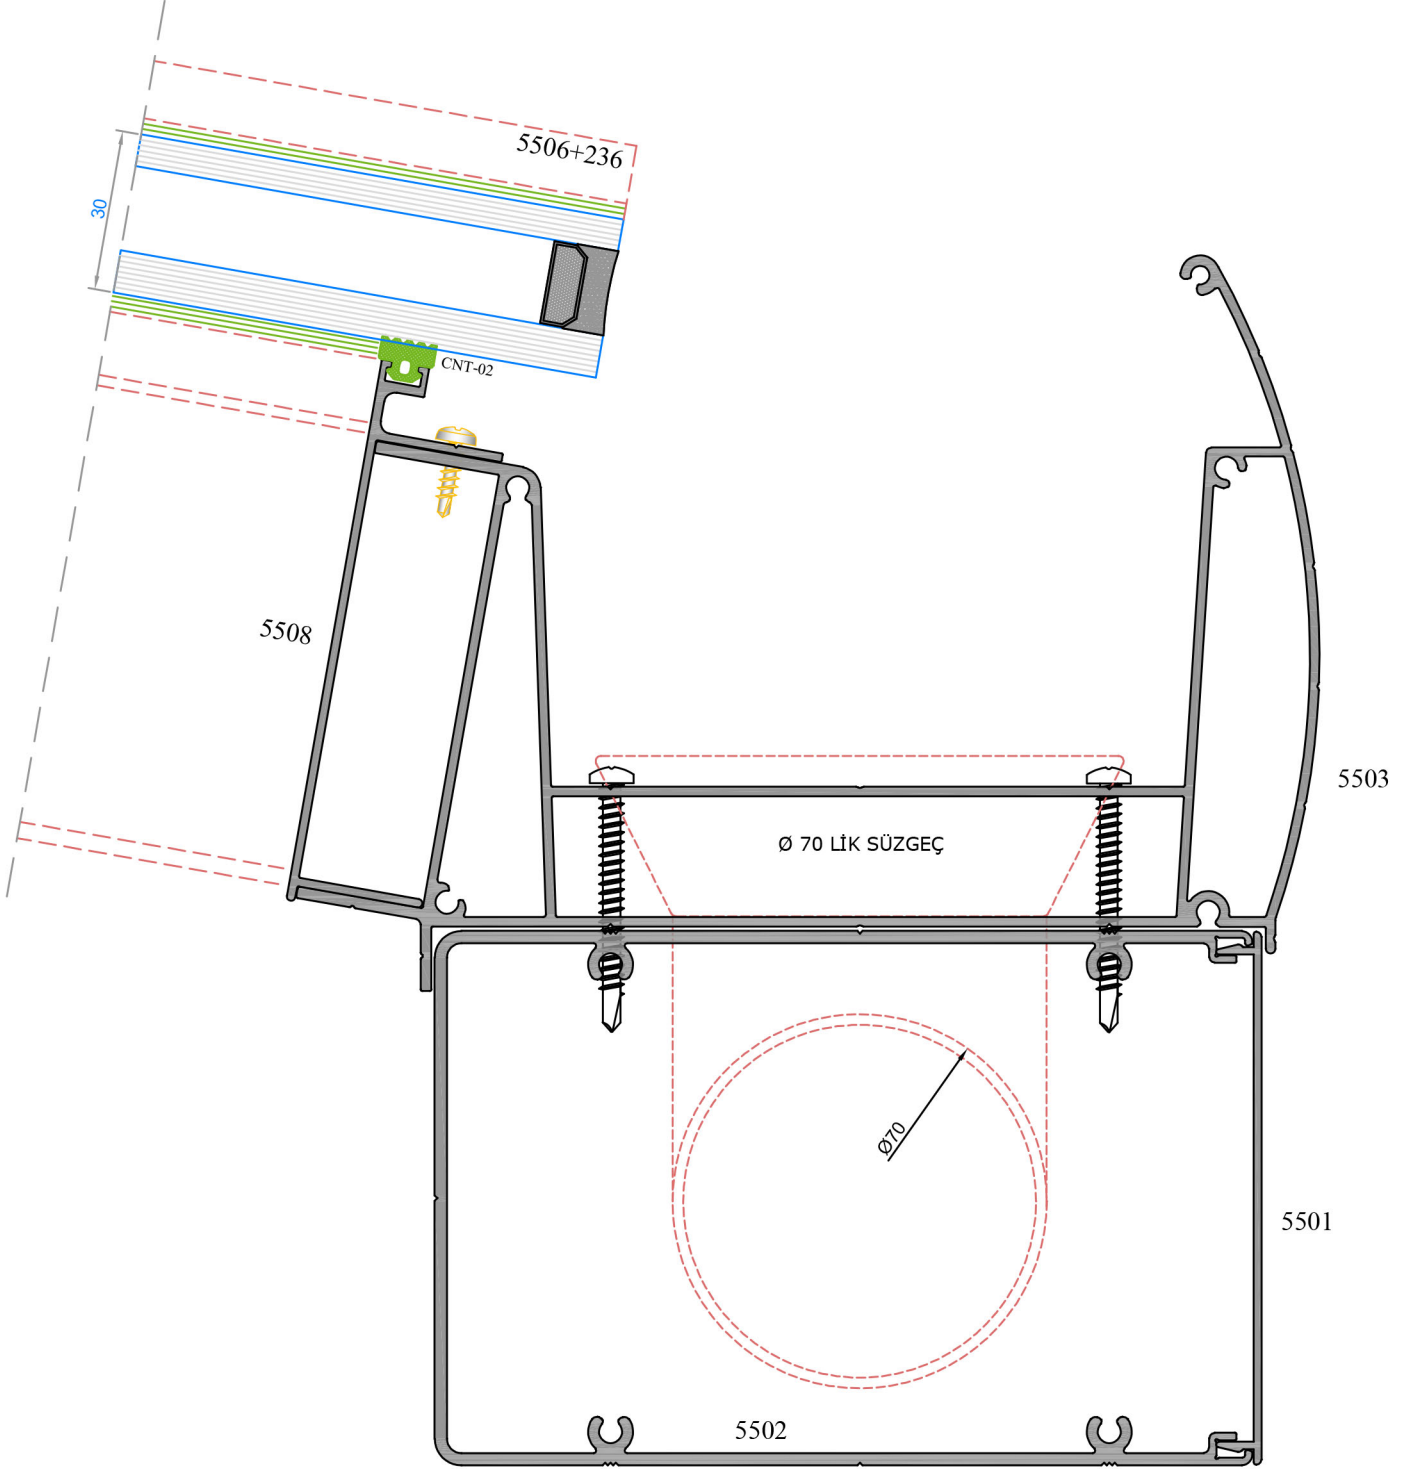

# DERELİ

ALÜMİNYUM A.Ş.

FC-160 KIŞ BAHÇESİ SİSTEMLERİ  
FC-160 WINTER GARDEN SYSTEMS

Sistem Kodu	5500
Ağırlık (kg/mt)	2,140
Statik Jx (cm <sup>4</sup> )	256,60
Statik Jy (cm <sup>4</sup> )	12,93

Sistem Kodu	5501
Ağırlık (kg/mt)	3,853
Statik $J_x$ (cm <sup>4</sup> )	160,50
Statik $J_y$ (cm <sup>4</sup> )	586,75

Sistem Kodu	5508
Ağırlık (kg/mt)	0,706
Statik Jx (cm <sup>4</sup> )	32,60
Statik Jy (cm <sup>4</sup> )	1,20

Sistem Kodu	5509
Ağırlık (kg/mt)	1,102
Statik Jx (cm <sup>4</sup> )	38,52
Statik Jy (cm <sup>4</sup> )	3,25

Sistem Kodu	5028
Ağırlık (kg/mt)	1,336

KÖŞE TAKOZLARI (CORNER JOINT)

Nr	L m	AKS KODU ACS. CODE	KESİM ÖLÇÜSÜ CUTTING SIZE
5006	5028	5028-83,5	83,5 mm
5505	5509	5509-30,5	30,5 mm

CNT-01  
EPDM FİTİL

CNT-02  
EPDM FİTİL