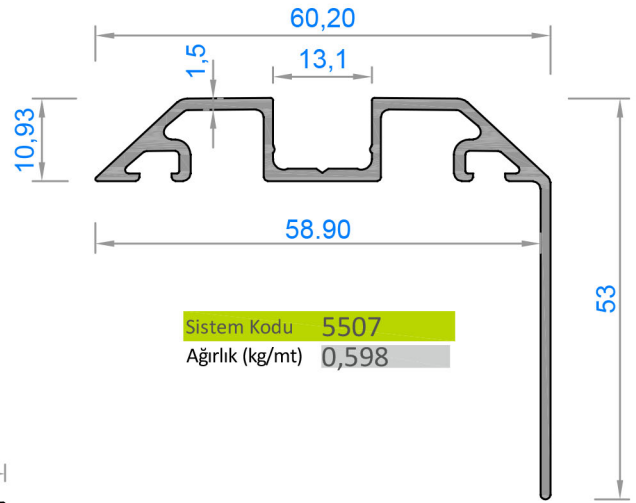

# DERELİ

ALÜMİNYUM A.Ş.

FC-160 KIŞ BAHÇESİ SİSTEMLERİ  
FC-160 WINTER GARDEN SYSTEMS

Sistem Kodu	5500
Ağırlık (kg/mt)	2,140
Statik Jx (cm <sup>4</sup> )	256,60
Statik Jy (cm <sup>4</sup> )	12,93

Sistem Kodu	5501
Ağırlık (kg/mt)	3,853
Statik $J_x$ (cm <sup>4</sup> )	160,50
Statik $J_y$ (cm <sup>4</sup> )	586,75

Sistem Kodu	5502
Ağırlık (kg/mt)	2,845
Statik $J_x$ (cm <sup>4</sup> )	209,15
Statik $J_y$ (cm <sup>4</sup> )	268,17

Sistem Kodu	5503
Ağırlık (kg/mt)	0,460
Statik $J_x$ (cm <sup>4</sup> )	0,40
Statik $J_y$ (cm <sup>4</sup> )	16,61

Sistem Kodu	5505
Ağırlık (kg/mt)	3,156
Statik Jx (cm <sup>4</sup> )	181,90
Statik Jy (cm <sup>4</sup> )	50,35

Sistem Kodu	5506
Ağırlık (kg/mt)	0,450

Sistem Kodu	5507
Ağırlık (kg/mt)	0,598

Sistem Kodu	236
Ağırlık (kg/mt)	0,079

Sistem Kodu	5028
Ağırlık (kg/mt)	1,336

KÖŞE TAKOZLARI (CORNER JOINT)

Nr	L m	AKS KODU ACS. CODE	KESİM ÖLÇÜSÜ CUTTING SIZE
5006	5028	5028-83,5	83,5 mm
5505	5509	5509-30,5	30,5 mm

CNT-01  
EPDM FİTİL

CNT-02  
EPDM FİTİL