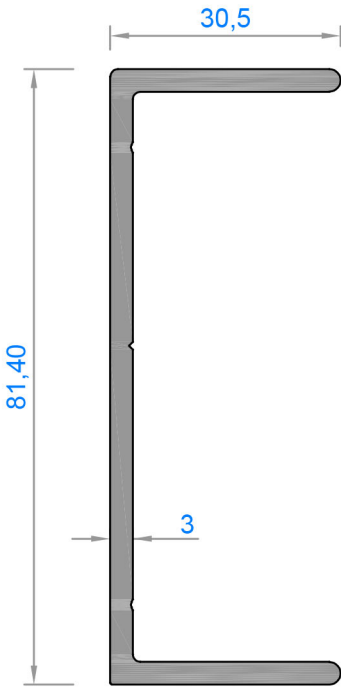

Sistem Kodu	5502
Ağırlık (kg/mt)	2,845
Statik $J_x$ (cm <sup>4</sup> )	209,15
Statik $J_y$ (cm <sup>4</sup> )	268,17

Sistem Kodu	5503
Ağırlık (kg/mt)	0,460
Statik $J_x$ (cm <sup>4</sup> )	0,40
Statik $J_y$ (cm <sup>4</sup> )	16,61

Sistem Kodu	5505
Ağırlık (kg/mt)	3,156
Statik Jx (cm <sup>4</sup> )	181,90
Statik Jy (cm <sup>4</sup> )	50,35

Sistem Kodu	5506
Ağırlık (kg/mt)	0,450

Sistem Kodu	5507
Ağırlık (kg/mt)	0,598

Sistem Kodu	236
Ağırlık (kg/mt)	0,079

Sistem Kodu	5508
Ağırlık (kg/mt)	0,706
Statik Jx (cm <sup>4</sup> )	32,60
Statik Jy (cm <sup>4</sup> )	1,20

Sistem Kodu	5509
Ağırlık (kg/mt)	1,102
Statik Jx (cm <sup>4</sup> )	38,52
Statik Jy (cm <sup>4</sup> )	3,25

Sistem Kodu	5028
Ağırlık (kg/mt)	1,336

KÖŞE TAKOZLARI (CORNER JOINT)

Nr	L m	AKS KODU ACS. CODE	KESİM ÖLÇÜSÜ CUTTING SIZE
5006	5028	5028-83,5	83,5 mm
5505	5509	5509-30,5	30,5 mm

CNT-01  
EPDM FİTİL

CNT-02  
EPDM FİTİL