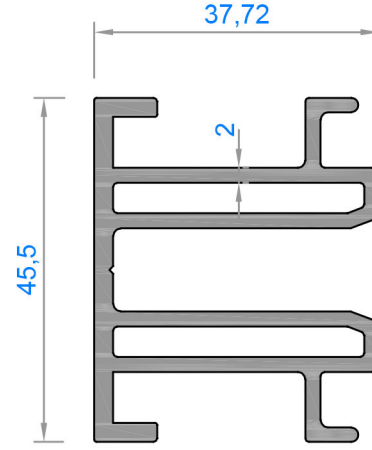

Sistem Kodu	5502
Ağırlık (kg/mt)	2,845
Statik $J_x$ (cm <sup>4</sup> )	209,15
Statik $J_y$ (cm <sup>4</sup> )	268,17

Sistem Kodu	5503
Ağırlık (kg/mt)	0,460
Statik $J_x$ (cm <sup>4</sup> )	0,40
Statik $J_y$ (cm <sup>4</sup> )	16,61

Sistem Kodu	5505
Ağırlık (kg/mt)	3,156
Statik Jx (cm <sup>4</sup> )	181,90
Statik Jy (cm <sup>4</sup> )	50,35

Sistem Kodu	5506
Ağırlık (kg/mt)	0,450

Sistem Kodu	5507
Ağırlık (kg/mt)	0,598

Sistem Kodu	236
Ağırlık (kg/mt)	0,079

Sistem Kodu	5508
Ağırlık (kg/mt)	0,706
Statik Jx (cm <sup>4</sup> )	32,60
Statik Jy (cm <sup>4</sup> )	1,20

Sistem Kodu	5509
Ağırlık (kg/mt)	1,102
Statik Jx (cm <sup>4</sup> )	38,52
Statik Jy (cm <sup>4</sup> )	3,25

Sistem Kodu	5028
Ağırlık (kg/mt)	1,336

KÖŞE TAKOZLARI (CORNER JOINT)

Nr	L m	AKS KODU ACS. CODE	KESİM ÖLÇÜSÜ CUTTING SIZE
5006	5028	5028-83,5	83,5 mm
5505	5509	5509-30,5	30,5 mm

CNT-01  
EPDM FİTİL

CNT-02  
EPDM FİTİL