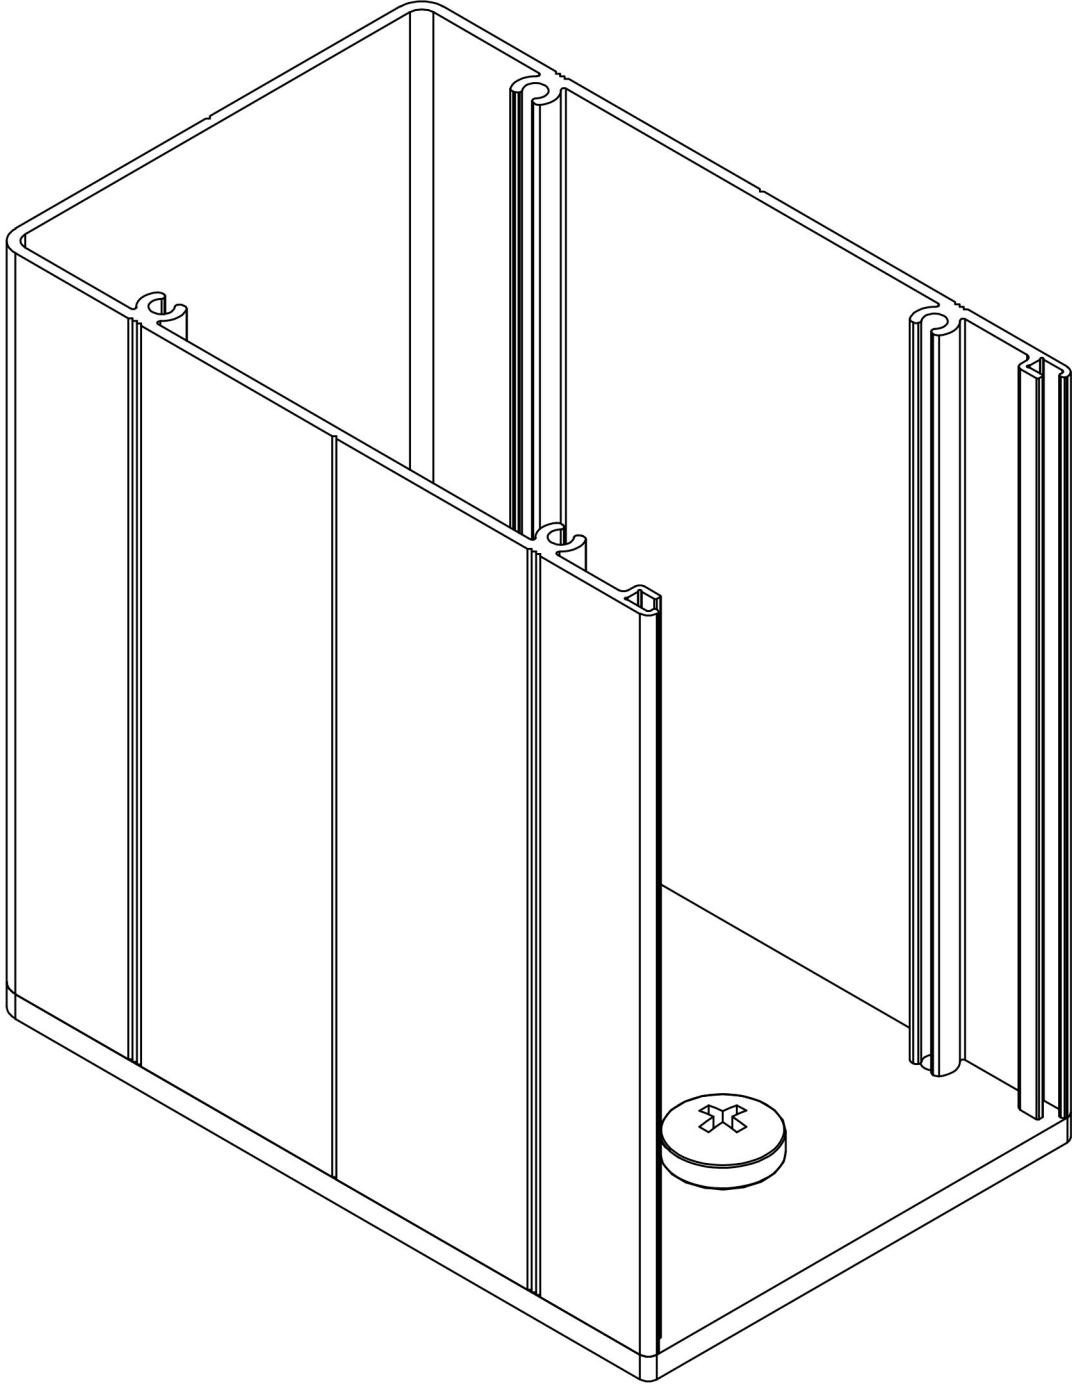

Sistem Kodu	5028
Ağırlık (kg/mt)	1,336

KÖŞE TAKOZLARI (CORNER JOINT)

Nr	L m	AKS KODU ACS. CODE	KESİM ÖLÇÜSÜ CUTTING SIZE
5006	5028	5028-83,5	83,5 mm
5505	5509	5509-30,5	30,5 mm

CNT-01  
EPDM FİTİL

CNT-02  
EPDM FİTİL