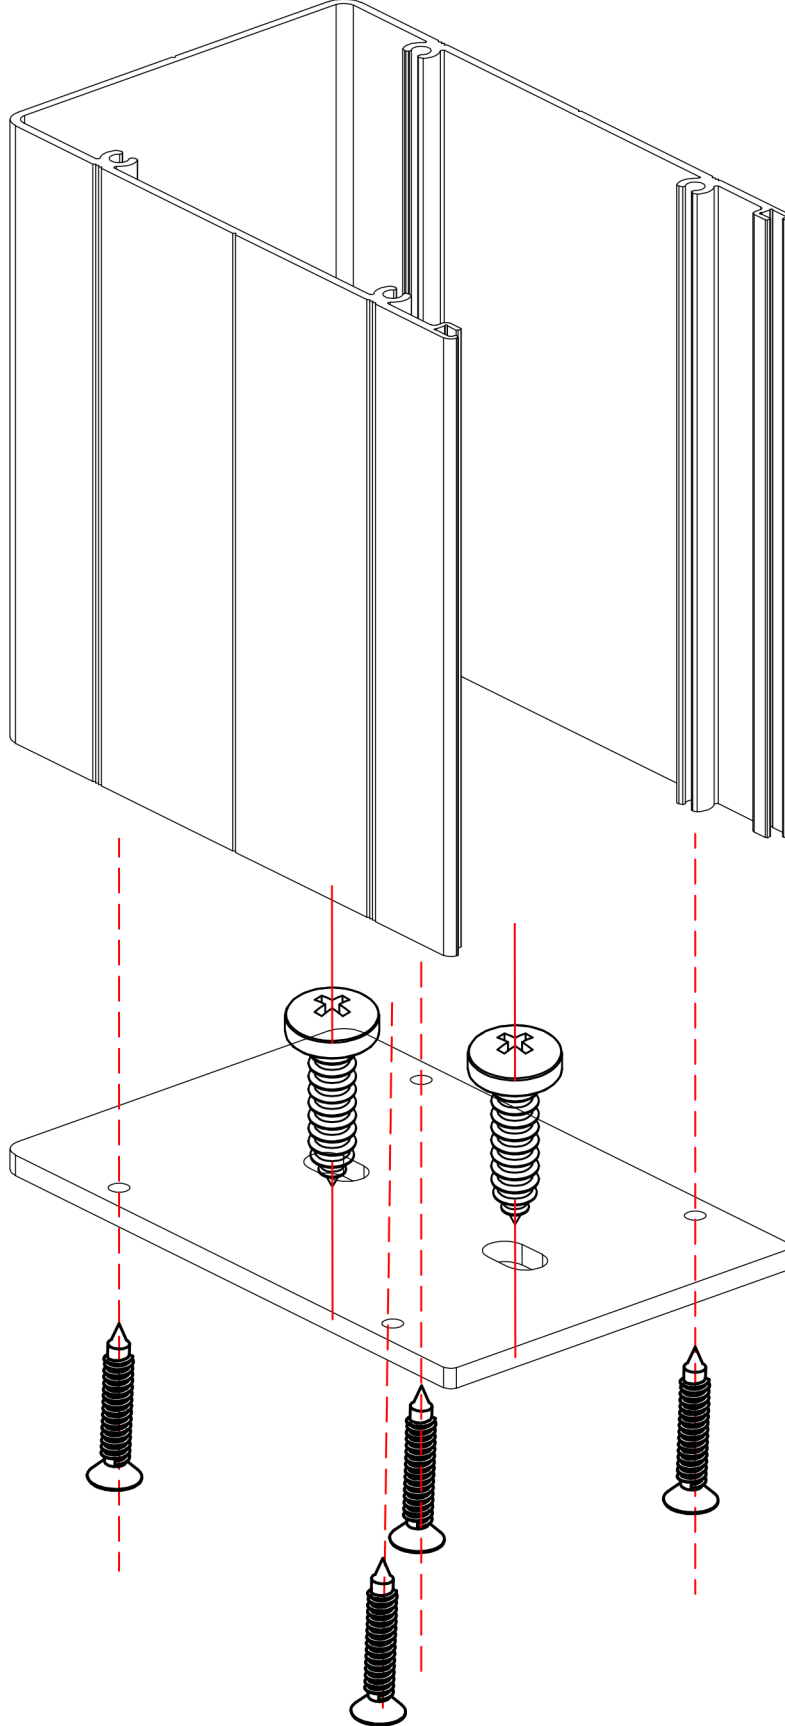

Sistem Kodu	5028
Ağırlık (kg/mt)	1,336

KÖŞE TAKOZLARI (CORNER JOINT)

Nr	L m	AKS KODU ACS. CODE	KESİM ÖLÇÜSÜ CUTTING SIZE
5006	5028	5028-83,5	83,5 mm
5505	5509	5509-30,5	30,5 mm

CNT-01  
EPDM FİTİL

CNT-02  
EPDM FİTİL