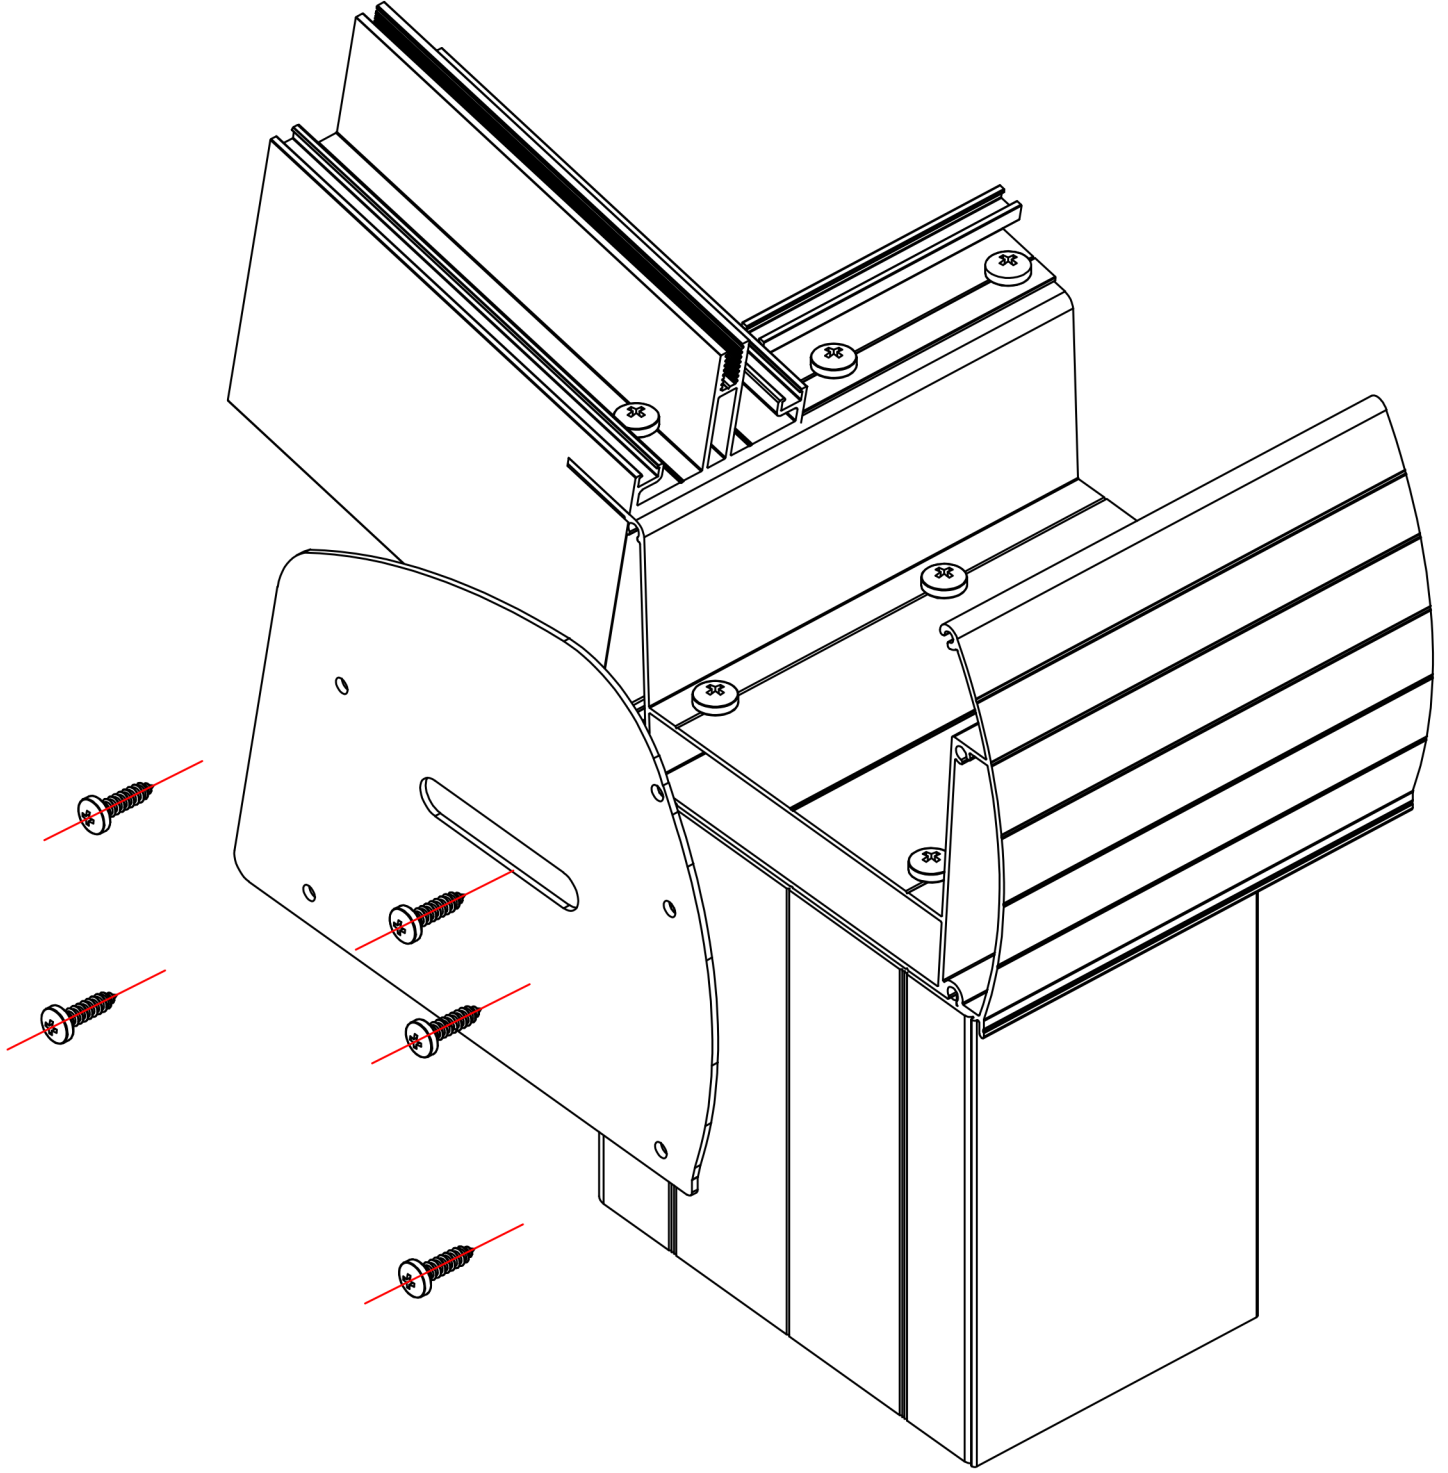

Sistem Kodu	5028
Ağırlık (kg/mt)	1,336

KÖŞE TAKOZLARI (CORNER JOINT)

Nr	L m	AKS KODU ACS. CODE	KESİM ÖLÇÜSÜ CUTTING SIZE
5006	5028	5028-83,5	83,5 mm
5505	5509	5509-30,5	30,5 mm

CNT-01  
EPDM FİTİL

CNT-02  
EPDM FİTİL