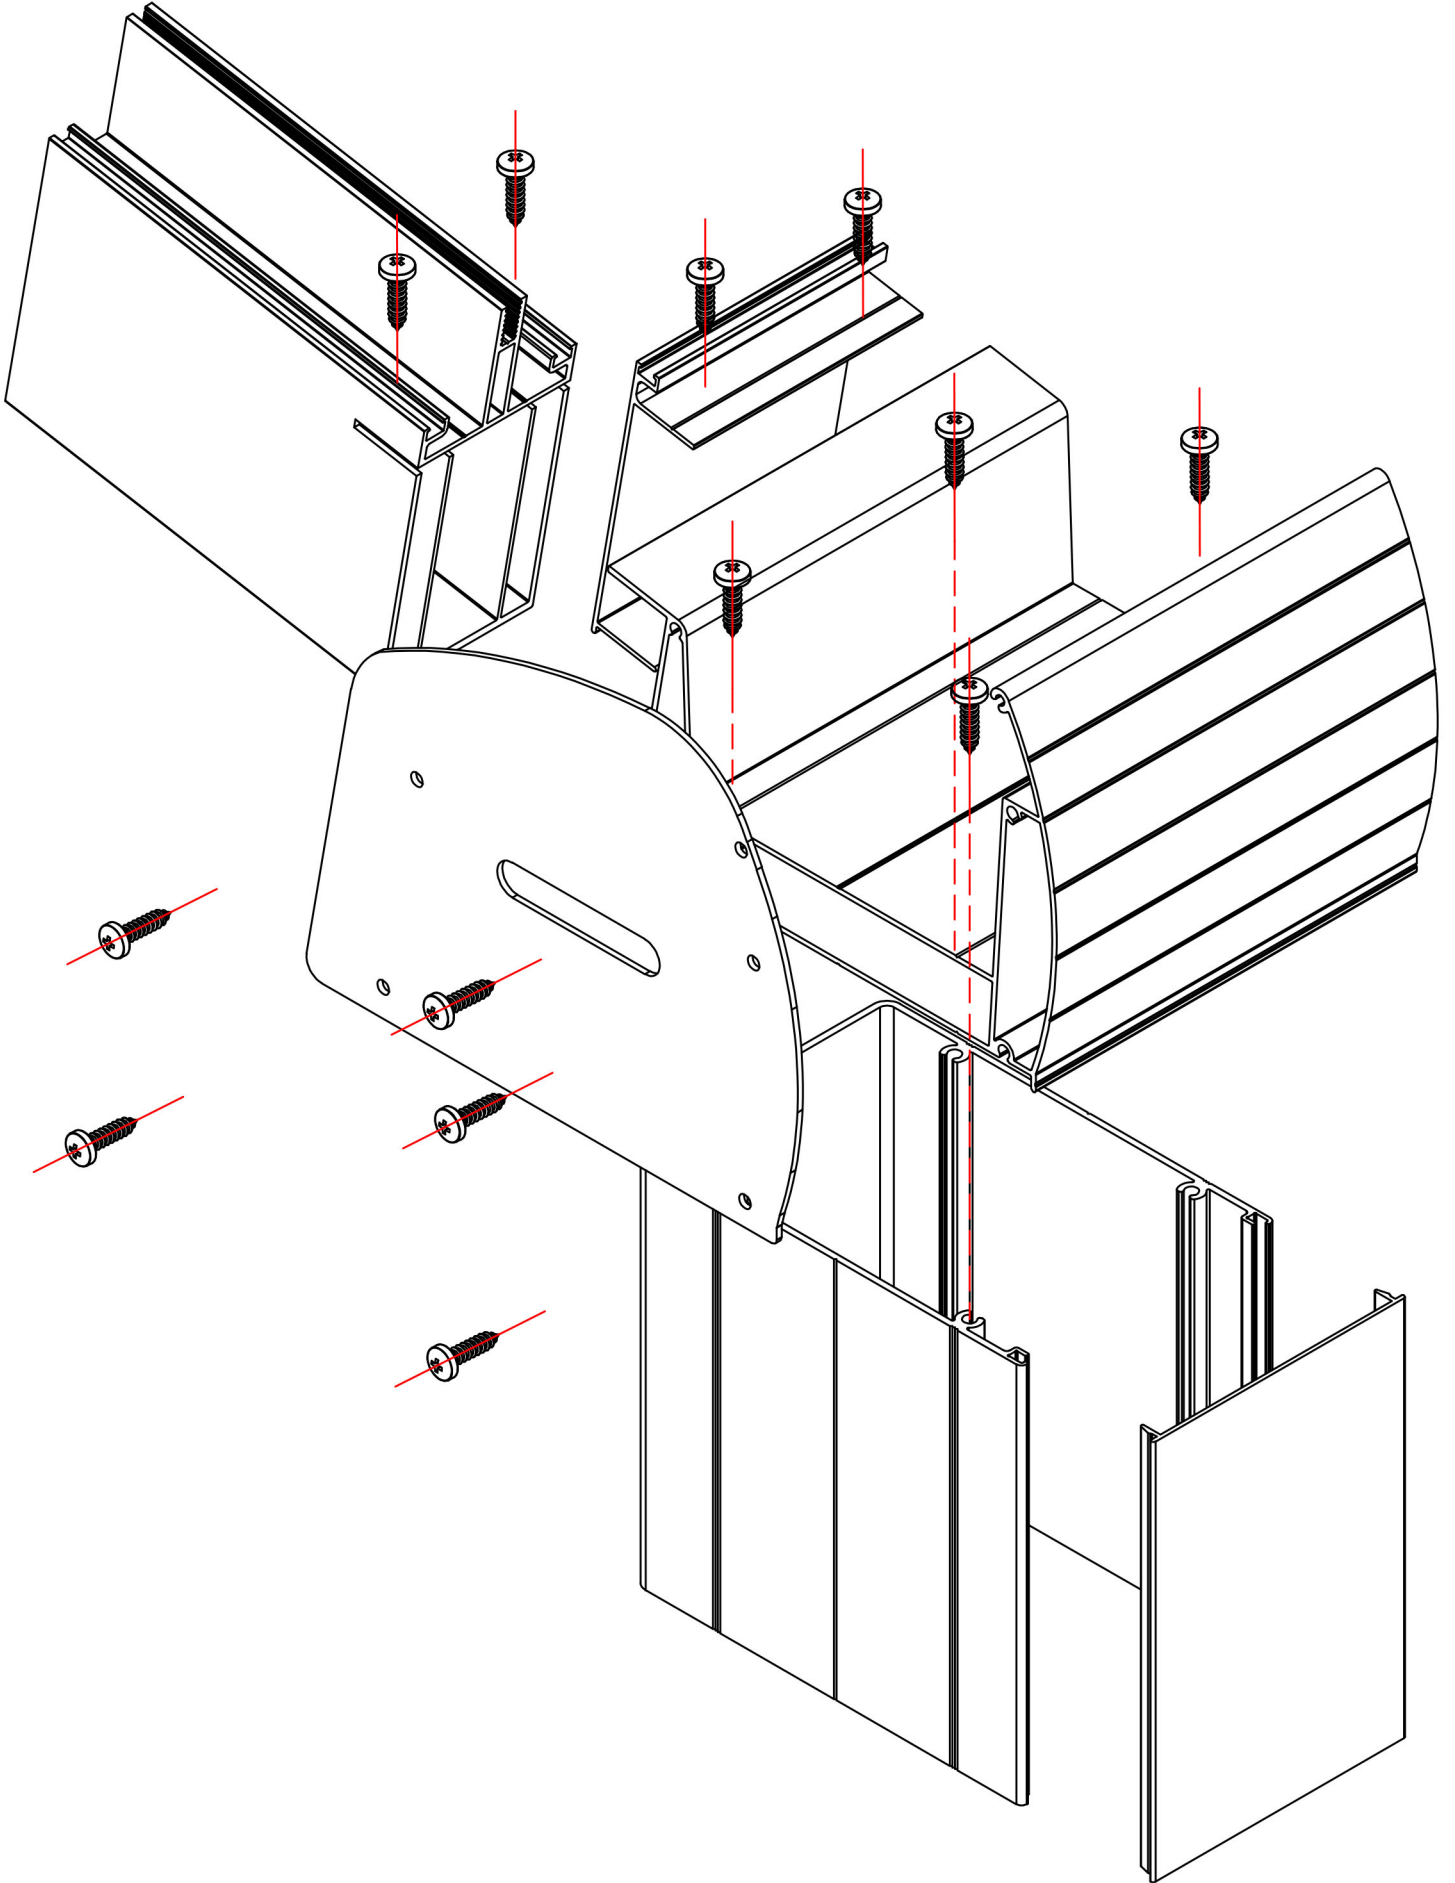

Sistem Kodu	5028
Ağırlık (kg/mt)	1,336

KÖŞE TAKOZLARI (CORNER JOINT)

Nr	L m	AKS KODU ACS. CODE	KESİM ÖLÇÜSÜ CUTTING SIZE
5006	5028	5028-83,5	83,5 mm
5505	5509	5509-30,5	30,5 mm

CNT-01  
EPDM FİTİL

CNT-02  
EPDM FİTİL