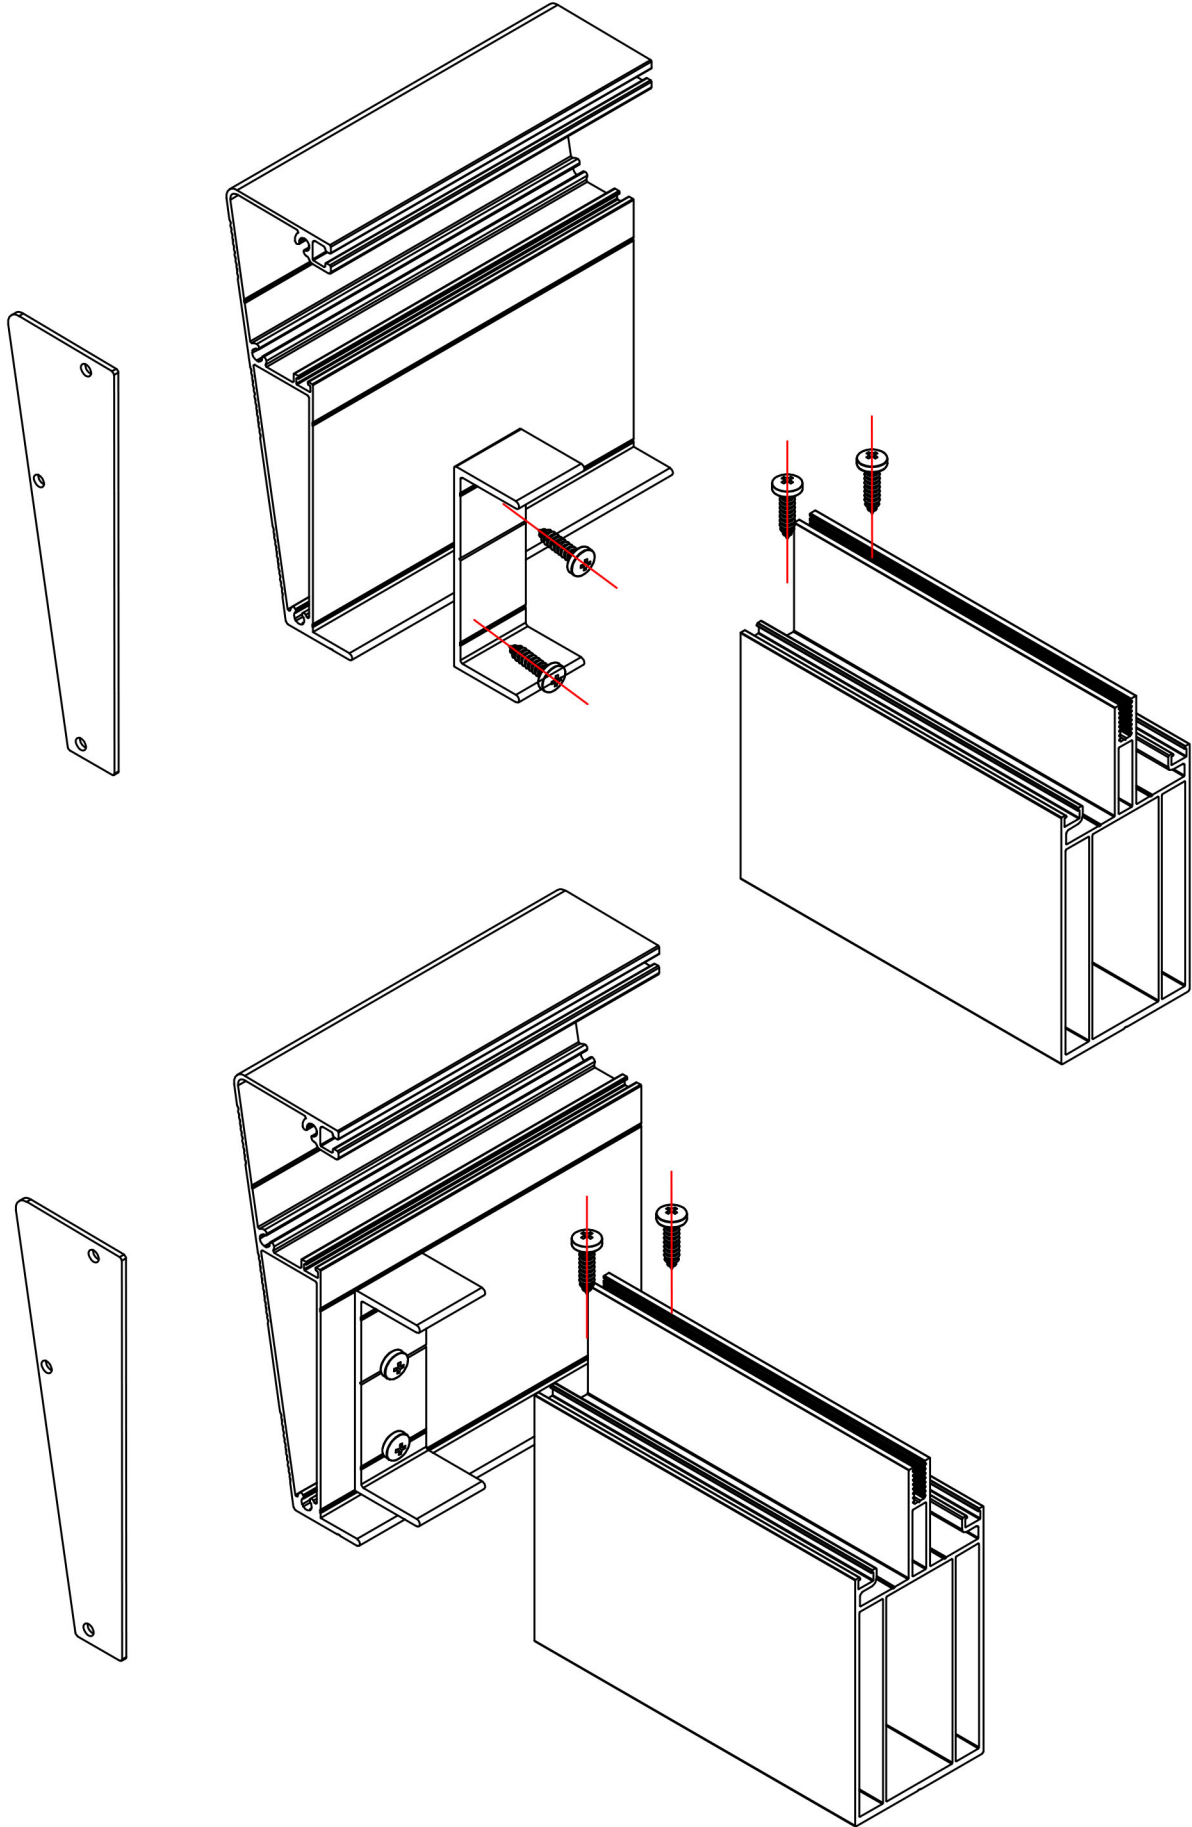

Sistem Kodu	5028
Ağırlık (kg/mt)	1,336

KÖŞE TAKOZLARI (CORNER JOINT)

Nr	L m	AKS KODU ACS. CODE	KESİM ÖLÇÜSÜ CUTTING SIZE
5006	5028	5028-83,5	83,5 mm
5505	5509	5509-30,5	30,5 mm

CNT-01  
EPDM FİTİL

CNT-02  
EPDM FİTİL