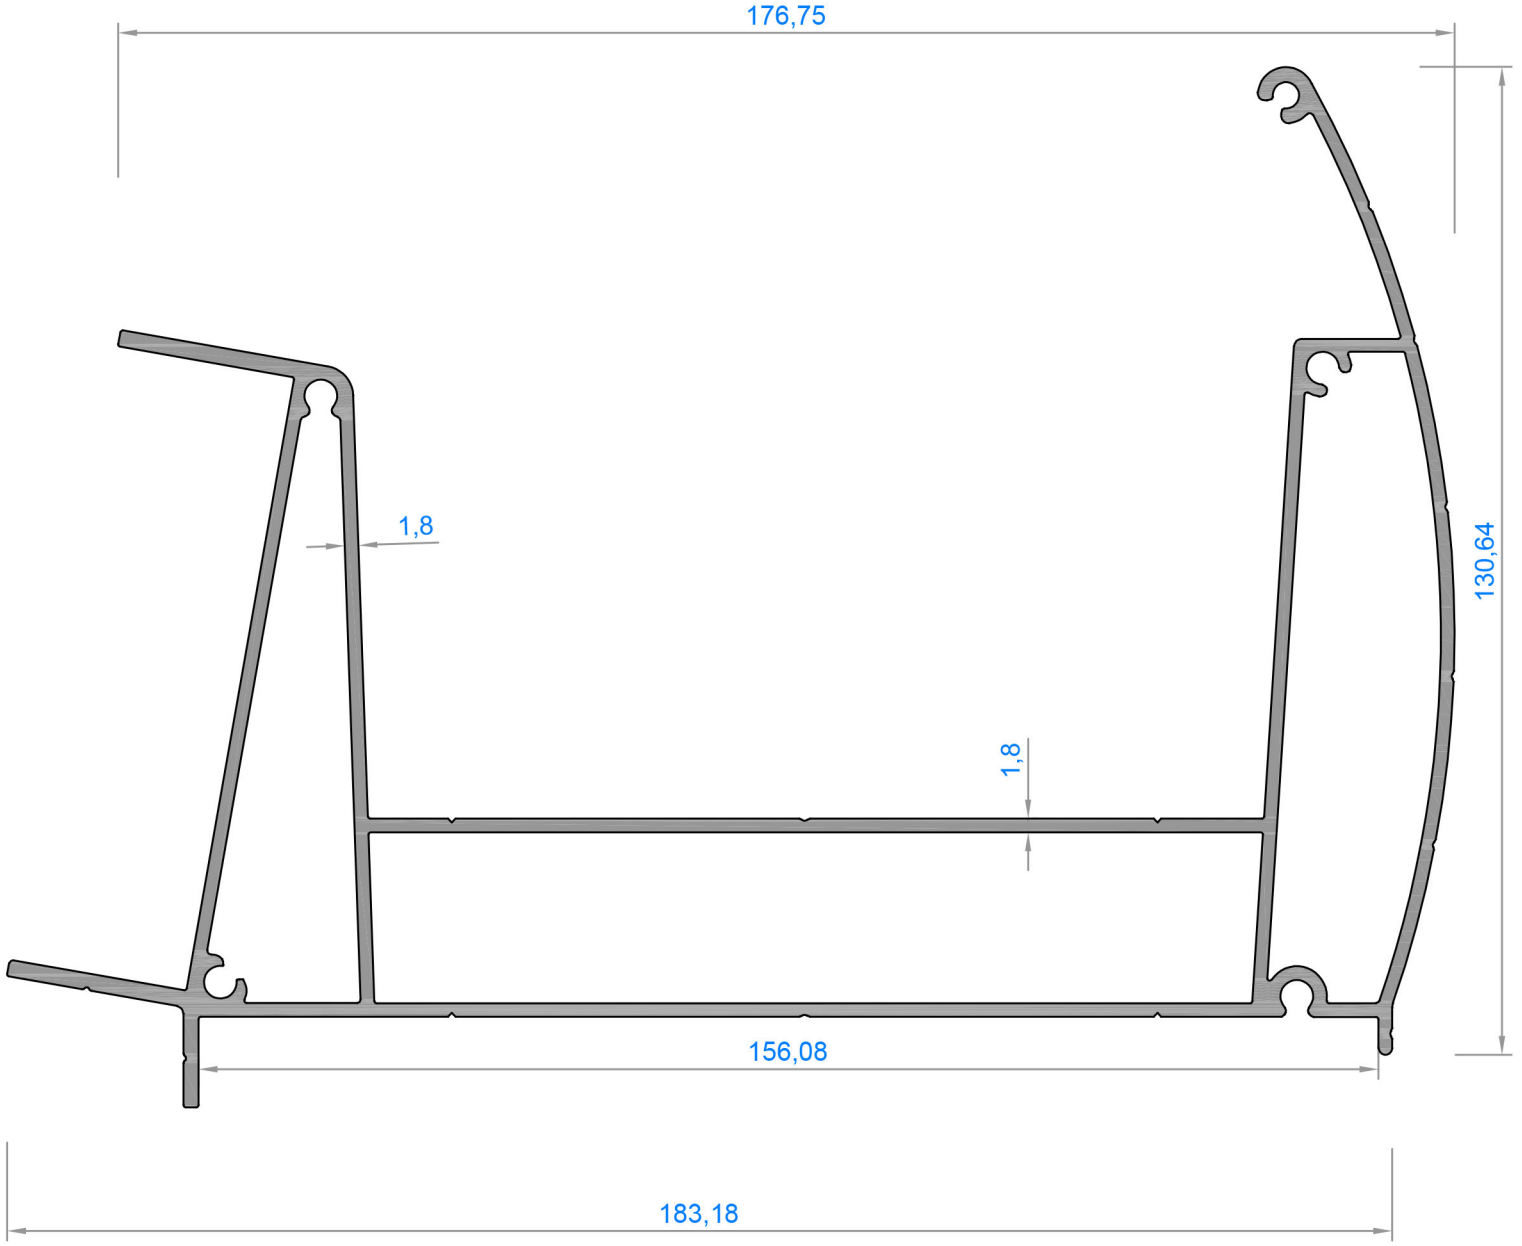

# DERELİ

ALÜMİNYUM A.Ş.

FC-160 KIŞ BAHÇESİ SİSTEMLERİ  
FC-160 WINTER GARDEN SYSTEMS

Sistem Kodu	5500
Ağırlık (kg/mt)	2,140
Statik Jx (cm <sup>4</sup> )	256,60
Statik Jy (cm <sup>4</sup> )	12,93

Sistem Kodu	5501
Ağırlık (kg/mt)	3,853
Statik $J_x$ (cm <sup>4</sup> )	160,50
Statik $J_y$ (cm <sup>4</sup> )	586,75

Sistem Kodu	5502
Ağırlık (kg/mt)	2,845
Statik $J_x$ (cm <sup>4</sup> )	209,15
Statik $J_y$ (cm <sup>4</sup> )	268,17

Sistem Kodu	5503
Ağırlık (kg/mt)	0,460
Statik $J_x$ (cm <sup>4</sup> )	0,40
Statik $J_y$ (cm <sup>4</sup> )	16,61

Sistem Kodu	5505
Ağırlık (kg/mt)	3,156
Statik Jx (cm <sup>4</sup> )	181,90
Statik Jy (cm <sup>4</sup> )	50,35

Sistem Kodu	5506
Ağırlık (kg/mt)	0,450

Sistem Kodu	5507
Ağırlık (kg/mt)	0,598

Sistem Kodu	236
Ağırlık (kg/mt)	0,079

Sistem Kodu	5028
Ağırlık (kg/mt)	1,336

KÖŞE TAKOZLARI (CORNER JOINT)

Nr	L m	AKS KODU ACS. CODE	KESİM ÖLÇÜSÜ CUTTING SIZE
5006	5028	5028-83,5	83,5 mm
5505	5509	5509-30,5	30,5 mm

CNT-01  
EPDM FİTİL

CNT-02  
EPDM FİTİL