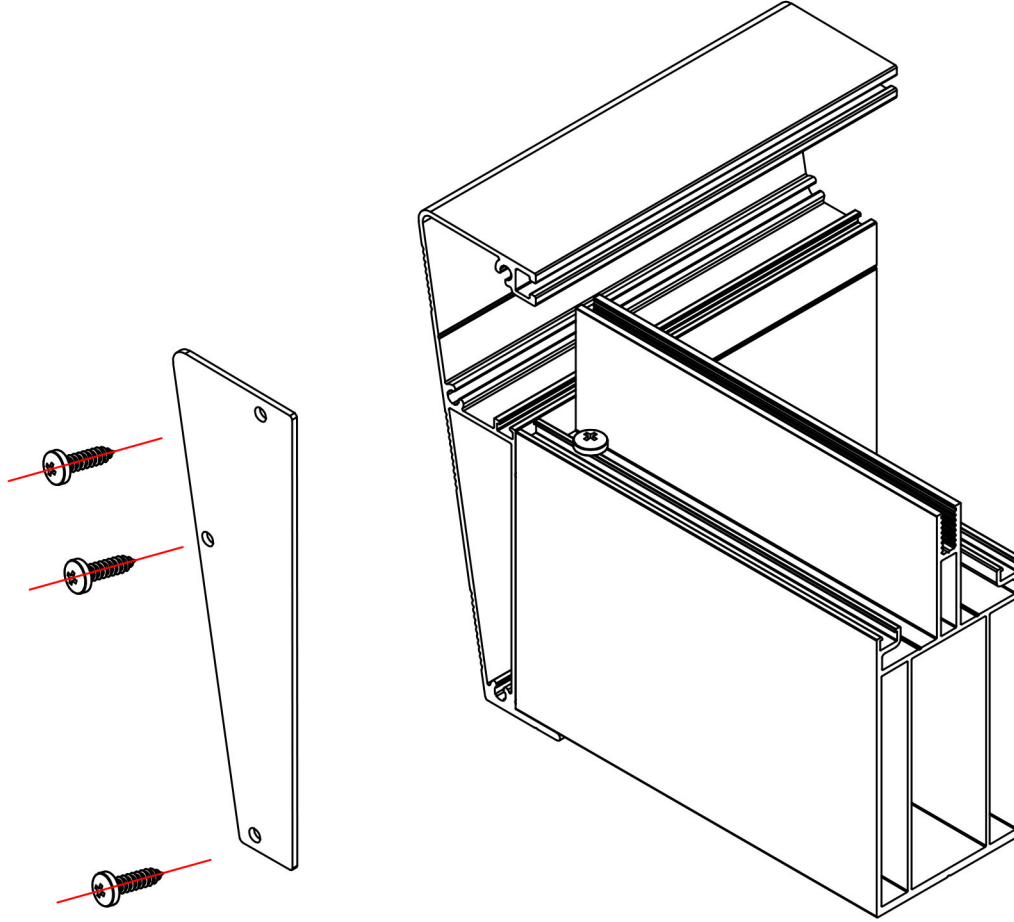

Sistem Kodu	5028
Ağırlık (kg/mt)	1,336

KÖŞE TAKOZLARI (CORNER JOINT)

Nr	L m	AKS KODU ACS. CODE	KESİM ÖLÇÜSÜ CUTTING SIZE
5006	5028	5028-83,5	83,5 mm
5505	5509	5509-30,5	30,5 mm

CNT-01  
EPDM FİTİL

CNT-02  
EPDM FİTİL