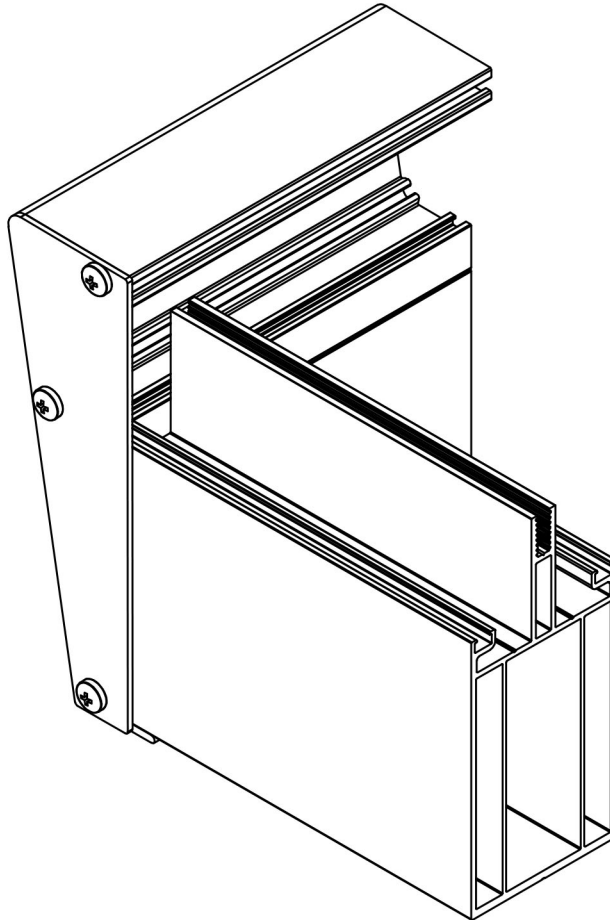

Sistem Kodu	5028
Ağırlık (kg/mt)	1,336

KÖŞE TAKOZLARI (CORNER JOINT)

Nr	L m	AKS KODU ACS. CODE	KESİM ÖLÇÜSÜ CUTTING SIZE
5006	5028	5028-83,5	83,5 mm
5505	5509	5509-30,5	30,5 mm

CNT-01  
EPDM FİTİL

CNT-02  
EPDM FİTİL