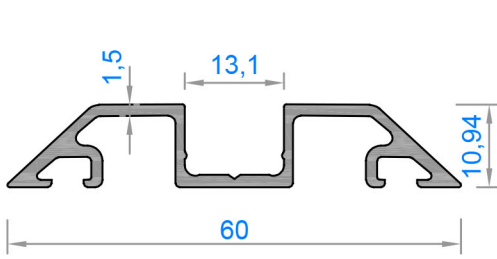

# DERELİ

ALÜMİNYUM A.Ş.

FC-160 KIŞ BAHÇESİ SİSTEMLERİ  
FC-160 WINTER GARDEN SYSTEMS

Sistem Kodu	5500
Ağırlık (kg/mt)	2,140
Statik Jx (cm <sup>4</sup> )	256,60
Statik Jy (cm <sup>4</sup> )	12,93

Sistem Kodu	5501
Ağırlık (kg/mt)	3,853
Statik $J_x$ (cm <sup>4</sup> )	160,50
Statik $J_y$ (cm <sup>4</sup> )	586,75

Sistem Kodu	5502
Ağırlık (kg/mt)	2,845
Statik $J_x$ (cm <sup>4</sup> )	209,15
Statik $J_y$ (cm <sup>4</sup> )	268,17

Sistem Kodu	5503
Ağırlık (kg/mt)	0,460
Statik $J_x$ (cm <sup>4</sup> )	0,40
Statik $J_y$ (cm <sup>4</sup> )	16,61

Sistem Kodu	5505
Ağırlık (kg/mt)	3,156
Statik Jx (cm <sup>4</sup> )	181,90
Statik Jy (cm <sup>4</sup> )	50,35

Sistem Kodu	5506
Ağırlık (kg/mt)	0,450

Sistem Kodu	5507
Ağırlık (kg/mt)	0,598

Sistem Kodu	236
Ağırlık (kg/mt)	0,079

Sistem Kodu	5028
Ağırlık (kg/mt)	1,336

KÖŞE TAKOZLARI (CORNER JOINT)

Nr	L m	AKS KODU ACS. CODE	KESİM ÖLÇÜSÜ CUTTING SIZE
5006	5028	5028-83,5	83,5 mm
5505	5509	5509-30,5	30,5 mm

CNT-01  
EPDM FİTİL

CNT-02  
EPDM FİTİL