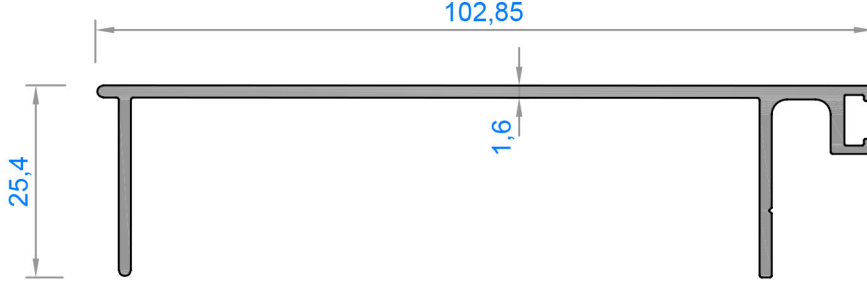

Sistem Kodu	5502
Ağırlık (kg/mt)	2,845
Statik $J_x$ (cm <sup>4</sup> )	209,15
Statik $J_y$ (cm <sup>4</sup> )	268,17

Sistem Kodu	5503
Ağırlık (kg/mt)	0,460
Statik $J_x$ (cm <sup>4</sup> )	0,40
Statik $J_y$ (cm <sup>4</sup> )	16,61

Sistem Kodu	5505
Ağırlık (kg/mt)	3,156
Statik Jx (cm <sup>4</sup> )	181,90
Statik Jy (cm <sup>4</sup> )	50,35

Sistem Kodu	5506
Ağırlık (kg/mt)	0,450

Sistem Kodu	5507
Ağırlık (kg/mt)	0,598

Sistem Kodu	236
Ağırlık (kg/mt)	0,079

Sistem Kodu	5508
Ağırlık (kg/mt)	0,706
Statik Jx (cm <sup>4</sup> )	32,60
Statik Jy (cm <sup>4</sup> )	1,20

Sistem Kodu	5509
Ağırlık (kg/mt)	1,102
Statik Jx (cm <sup>4</sup> )	38,52
Statik Jy (cm <sup>4</sup> )	3,25

Sistem Kodu	5028
Ağırlık (kg/mt)	1,336

KÖŞE TAKOZLARI (CORNER JOINT)

Nr	L m	AKS KODU ACS. CODE	KESİM ÖLÇÜSÜ CUTTING SIZE
5006	5028	5028-83,5	83,5 mm
5505	5509	5509-30,5	30,5 mm

CNT-01  
EPDM FİTİL

CNT-02  
EPDM FİTİL