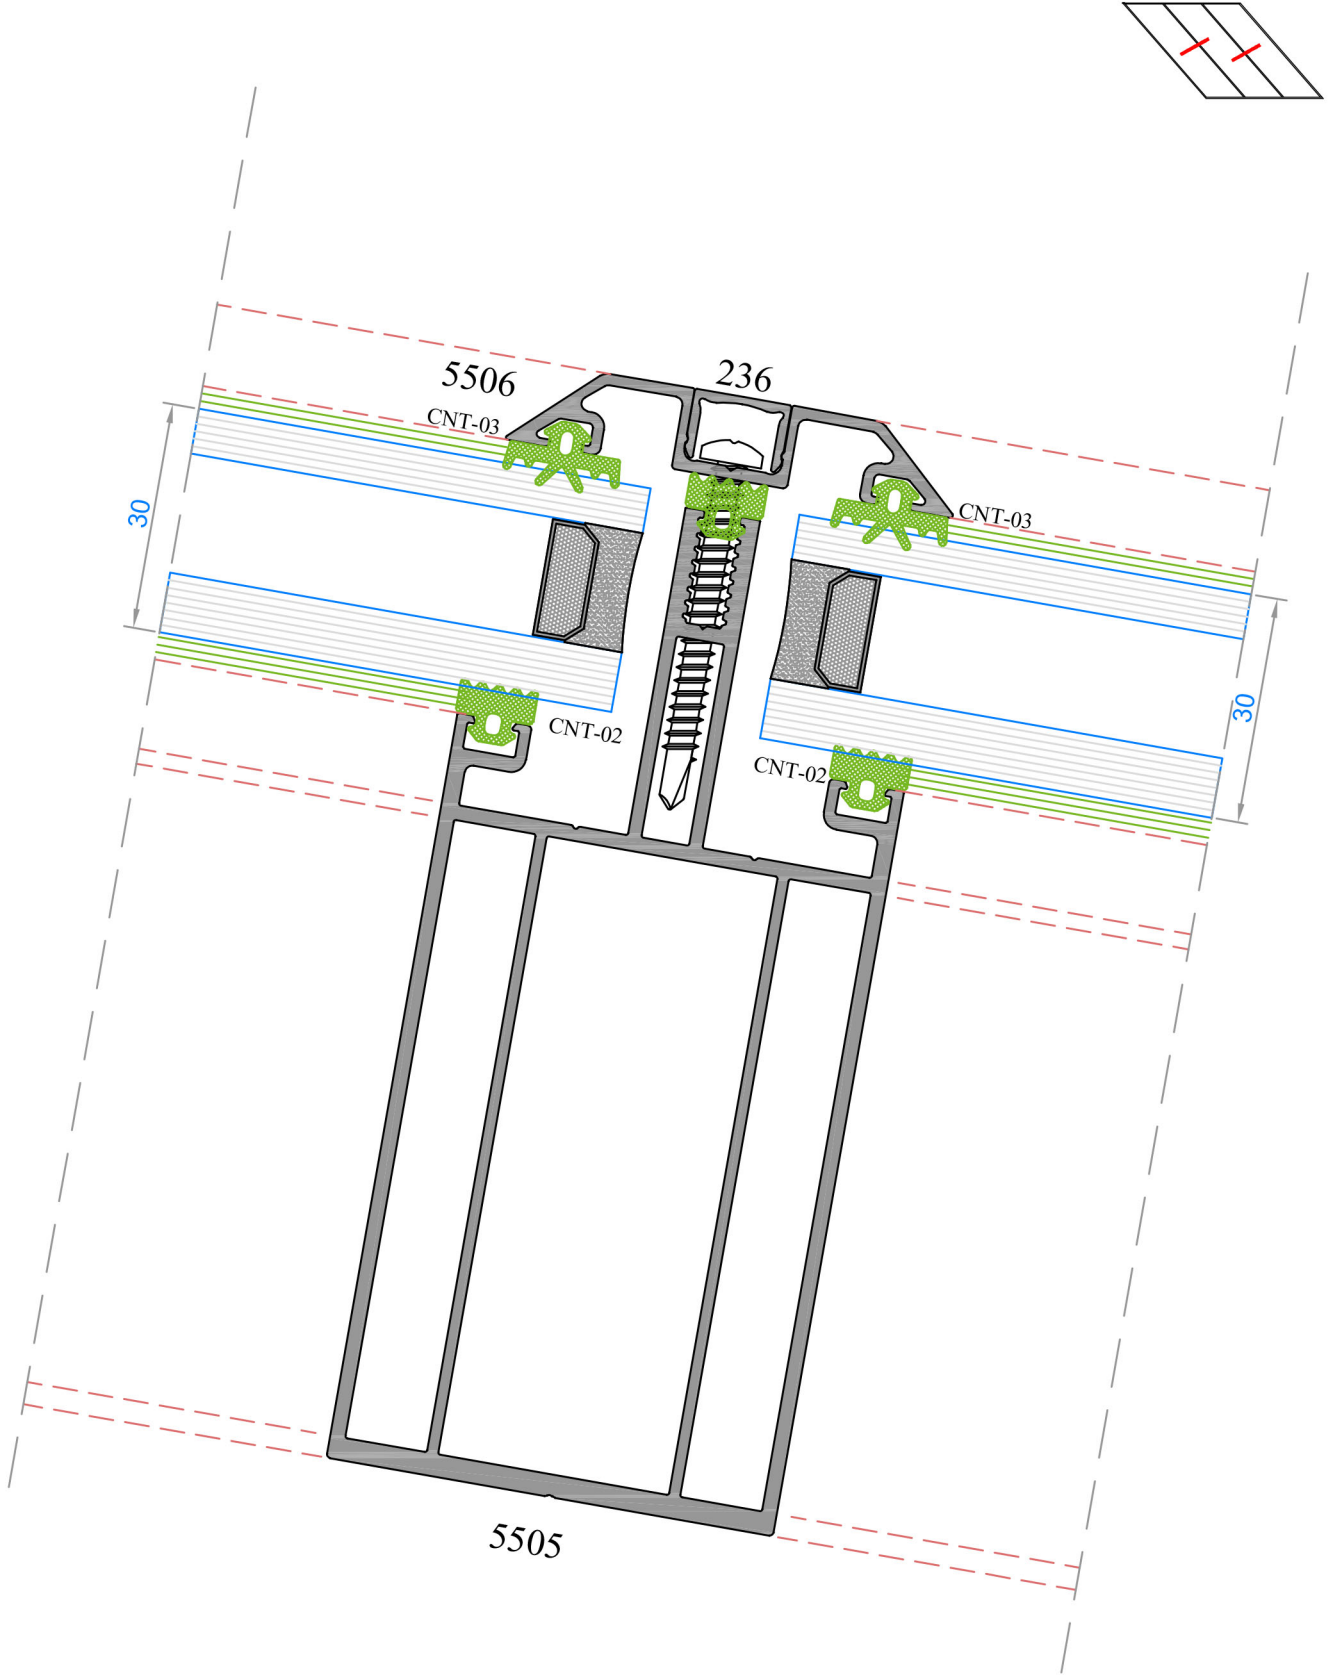

# DERELİ

ALÜMİNYUM A.Ş.

FC-160 KIŞ BAHÇESİ SİSTEMLERİ  
FC-160 WINTER GARDEN SYSTEMS

Sistem Kodu	5500
Ağırlık (kg/mt)	2,140
Statik Jx (cm <sup>4</sup> )	256,60
Statik Jy (cm <sup>4</sup> )	12,93

Sistem Kodu	5501
Ağırlık (kg/mt)	3,853
Statik $J_x$ (cm <sup>4</sup> )	160,50
Statik $J_y$ (cm <sup>4</sup> )	586,75

Sistem Kodu	5502
Ağırlık (kg/mt)	2,845
Statik $J_x$ (cm <sup>4</sup> )	209,15
Statik $J_y$ (cm <sup>4</sup> )	268,17

Sistem Kodu	5503
Ağırlık (kg/mt)	0,460
Statik $J_x$ (cm <sup>4</sup> )	0,40
Statik $J_y$ (cm <sup>4</sup> )	16,61

Sistem Kodu	5508
Ağırlık (kg/mt)	0,706
Statik Jx (cm <sup>4</sup> )	32,60
Statik Jy (cm <sup>4</sup> )	1,20

Sistem Kodu	5509
Ağırlık (kg/mt)	1,102
Statik Jx (cm <sup>4</sup> )	38,52
Statik Jy (cm <sup>4</sup> )	3,25

Sistem Kodu	5028
Ağırlık (kg/mt)	1,336

KÖŞE TAKOZLARI (CORNER JOINT)

Nr	L m	AKS KODU ACS. CODE	KESİM ÖLÇÜSÜ CUTTING SIZE
5006	5028	5028-83,5	83,5 mm
5505	5509	5509-30,5	30,5 mm

CNT-01  
EPDM FİTİL

CNT-02  
EPDM FİTİL