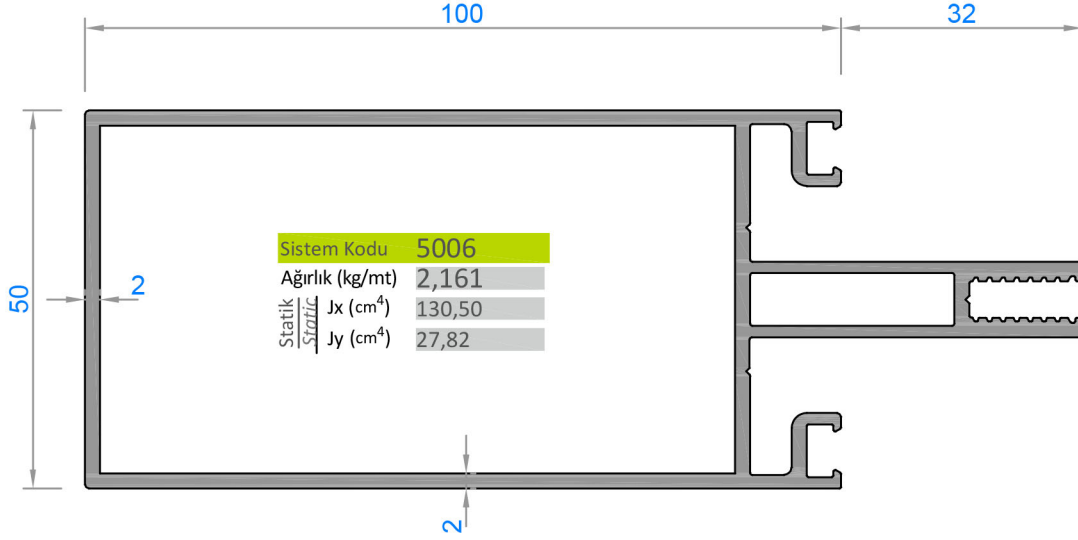

# DERELİ

ALÜMİNYUM A.Ş.

FC-160 KIŞ BAHÇESİ SİSTEMLERİ  
FC-160 WINTER GARDEN SYSTEMS

Sistem Kodu	5500
Ağırlık (kg/mt)	2,140
Statik Jx (cm <sup>4</sup> )	256,60
Statik Jy (cm <sup>4</sup> )	12,93

Sistem Kodu	5501
Ağırlık (kg/mt)	3,853
Statik $J_x$ (cm <sup>4</sup> )	160,50
Statik $J_y$ (cm <sup>4</sup> )	586,75

Sistem Kodu	5502
Ağırlık (kg/mt)	2,845
Statik $J_x$ (cm <sup>4</sup> )	209,15
Statik $J_y$ (cm <sup>4</sup> )	268,17

Sistem Kodu	5503
Ağırlık (kg/mt)	0,460
Statik $J_x$ (cm <sup>4</sup> )	0,40
Statik $J_y$ (cm <sup>4</sup> )	16,61

Sistem Kodu	5505
Ağırlık (kg/mt)	3,156
Statik Jx (cm <sup>4</sup> )	181,90
Statik Jy (cm <sup>4</sup> )	50,35

Sistem Kodu	5506
Ağırlık (kg/mt)	0,450

Sistem Kodu	5507
Ağırlık (kg/mt)	0,598

Sistem Kodu	236
Ağırlık (kg/mt)	0,079

Sistem Kodu	5028
Ağırlık (kg/mt)	1,336

KÖŞE TAKOZLARI (CORNER JOINT)

Nr	L m	AKS KODU ACS. CODE	KESİM ÖLÇÜSÜ CUTTING SIZE
5006	5028	5028-83,5	83,5 mm
5505	5509	5509-30,5	30,5 mm

CNT-01  
EPDM FİTİL

CNT-02  
EPDM FİTİL