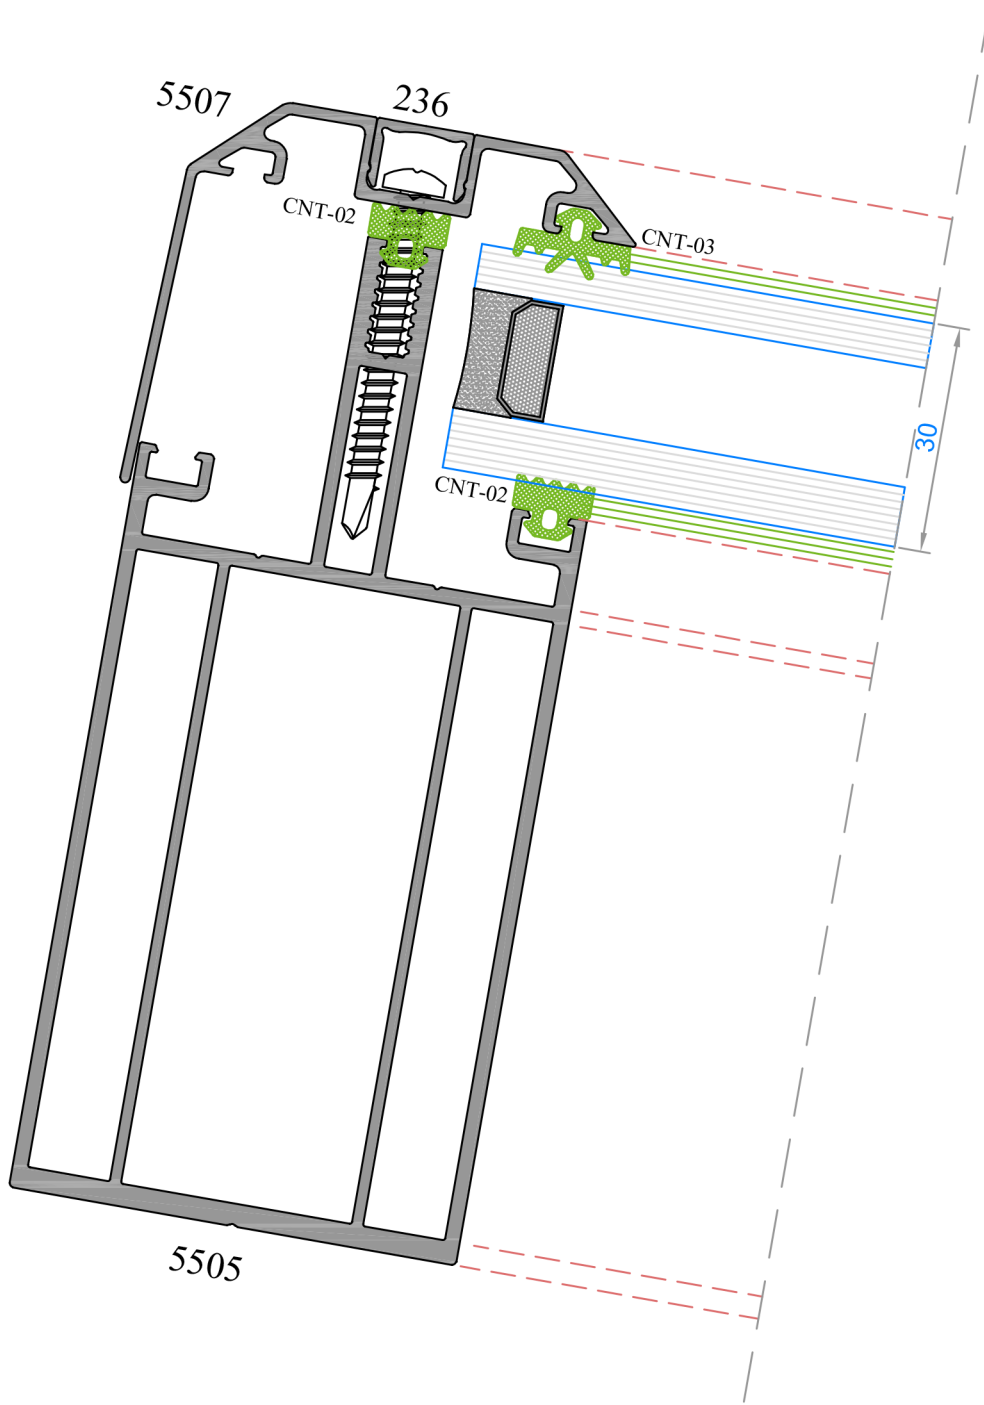

Sistem Kodu	5502
Ağırlık (kg/mt)	2,845
Statik $J_x$ (cm <sup>4</sup> )	209,15
Statik $J_y$ (cm <sup>4</sup> )	268,17

Sistem Kodu	5503
Ağırlık (kg/mt)	0,460
Statik $J_x$ (cm <sup>4</sup> )	0,40
Statik $J_y$ (cm <sup>4</sup> )	16,61

Sistem Kodu	5505
Ağırlık (kg/mt)	3,156
Statik Jx (cm <sup>4</sup> )	181,90
Statik Jy (cm <sup>4</sup> )	50,35

Sistem Kodu	5506
Ağırlık (kg/mt)	0,450

Sistem Kodu	5507
Ağırlık (kg/mt)	0,598

Sistem Kodu	236
Ağırlık (kg/mt)	0,079

Sistem Kodu	5508
Ağırlık (kg/mt)	0,706
Statik Jx (cm <sup>4</sup> )	32,60
Statik Jy (cm <sup>4</sup> )	1,20

Sistem Kodu	5509
Ağırlık (kg/mt)	1,102
Statik Jx (cm <sup>4</sup> )	38,52
Statik Jy (cm <sup>4</sup> )	3,25

Sistem Kodu	5028
Ağırlık (kg/mt)	1,336

KÖŞE TAKOZLARI (CORNER JOINT)

Nr	L m	AKS KODU ACS. CODE	KESİM ÖLÇÜSÜ CUTTING SIZE
5006	5028	5028-83,5	83,5 mm
5505	5509	5509-30,5	30,5 mm

CNT-01  
EPDM FİTİL

CNT-02  
EPDM FİTİL