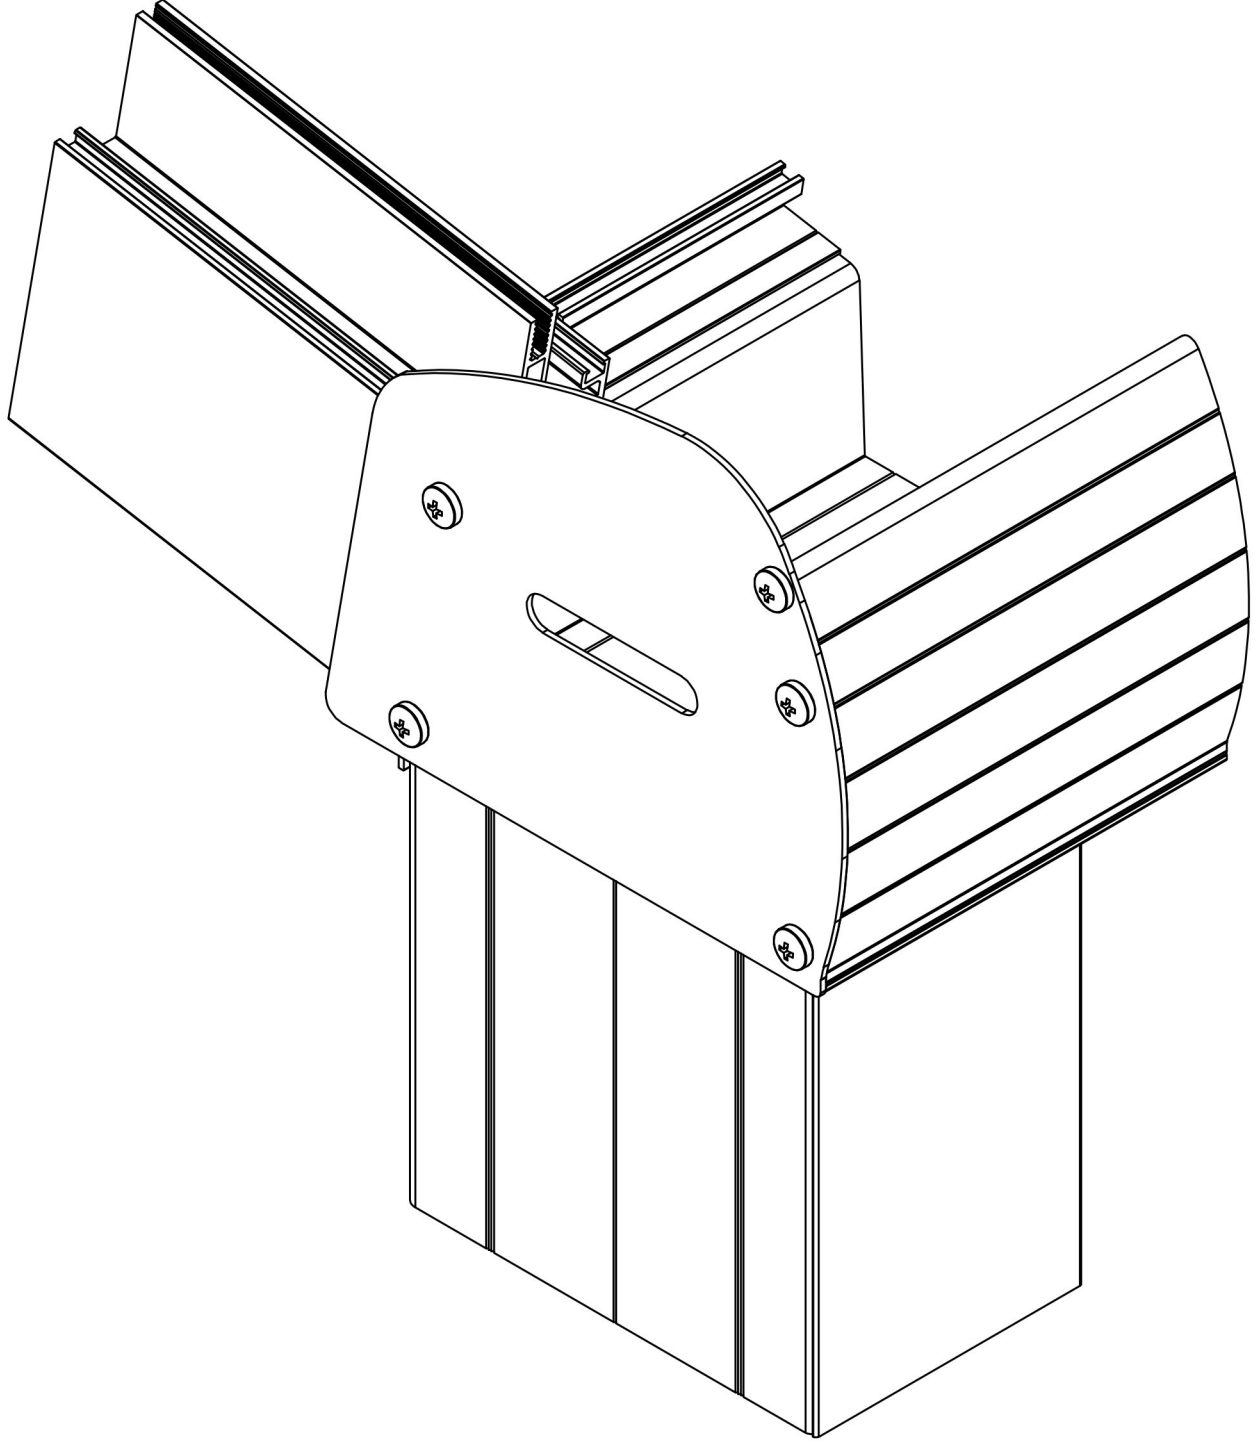

# DERELİ

ALÜMİNYUM A.Ş.

FC-160 KIŞ BAHÇESİ SİSTEMLERİ  
FC-160 WINTER GARDEN SYSTEMS

Sistem Kodu	5500
Ağırlık (kg/mt)	2,140
Statik Jx (cm <sup>4</sup> )	256,60
Statik Jy (cm <sup>4</sup> )	12,93

Sistem Kodu	5501
Ağırlık (kg/mt)	3,853
Statik $J_x$ (cm <sup>4</sup> )	160,50
Statik $J_y$ (cm <sup>4</sup> )	586,75

Sistem Kodu	5028
Ağırlık (kg/mt)	1,336

KÖŞE TAKOZLARI (CORNER JOINT)

Nr	L m	AKS KODU ACS. CODE	KESİM ÖLÇÜSÜ CUTTING SIZE
5006	5028	5028-83,5	83,5 mm
5505	5509	5509-30,5	30,5 mm

CNT-01  
EPDM FİTİL

CNT-02  
EPDM FİTİL