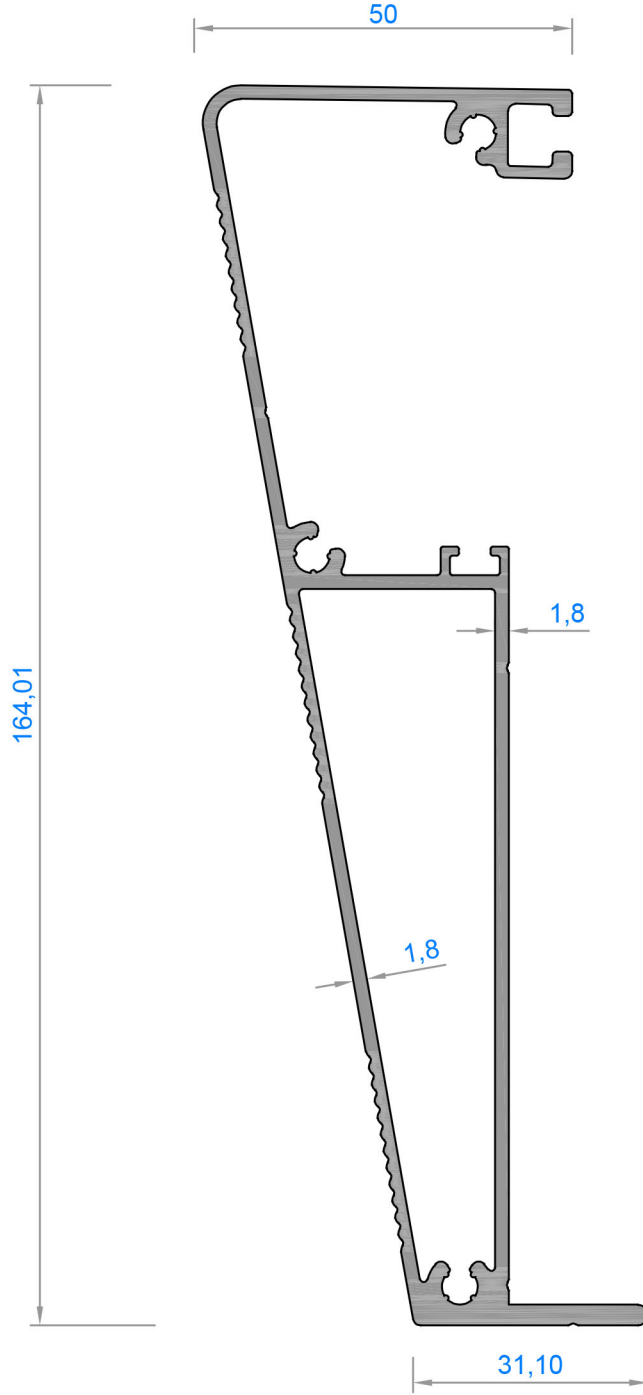

# DERELİ

ALÜMİNYUM A.Ş.

FC-160 KIŞ BAHÇESİ SİSTEMLERİ  
FC-160 WINTER GARDEN SYSTEMS

Sistem Kodu	5500
Ağırlık (kg/mt)	2,140
Statik Jx (cm <sup>4</sup> )	256,60
Statik Jy (cm <sup>4</sup> )	12,93

Sistem Kodu	5501
Ağırlık (kg/mt)	3,853
Statik $J_x$ (cm <sup>4</sup> )	160,50
Statik $J_y$ (cm <sup>4</sup> )	586,75

Sistem Kodu	5502
Ağırlık (kg/mt)	2,845
Statik $J_x$ (cm <sup>4</sup> )	209,15
Statik $J_y$ (cm <sup>4</sup> )	268,17

Sistem Kodu	5503
Ağırlık (kg/mt)	0,460
Statik $J_x$ (cm <sup>4</sup> )	0,40
Statik $J_y$ (cm <sup>4</sup> )	16,61

Sistem Kodu	5505
Ağırlık (kg/mt)	3,156
Statik Jx (cm <sup>4</sup> )	181,90
Statik Jy (cm <sup>4</sup> )	50,35

Sistem Kodu	5506
Ağırlık (kg/mt)	0,450

Sistem Kodu	5507
Ağırlık (kg/mt)	0,598

Sistem Kodu	236
Ağırlık (kg/mt)	0,079

Sistem Kodu	5028
Ağırlık (kg/mt)	1,336

KÖŞE TAKOZLARI (CORNER JOINT)

Nr	L m	AKS KODU ACS. CODE	KESİM ÖLÇÜSÜ CUTTING SIZE
5006	5028	5028-83,5	83,5 mm
5505	5509	5509-30,5	30,5 mm

CNT-01  
EPDM FİTİL

CNT-02  
EPDM FİTİL