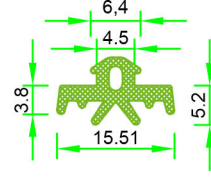

# DERELİ

ALÜMİNYUM A.Ş.

FC-160 KIŞ BAHÇESİ SİSTEMLERİ  
FC-160 WINTER GARDEN SYSTEMS

Sistem Kodu	5500
Ağırlık (kg/mt)	2,140
Statik Jx (cm <sup>4</sup> )	256,60
Statik Jy (cm <sup>4</sup> )	12,93

Sistem Kodu	5501
Ağırlık (kg/mt)	3,853
Statik $J_x$ (cm <sup>4</sup> )	160,50
Statik $J_y$ (cm <sup>4</sup> )	586,75

Sistem Kodu	5502
Ağırlık (kg/mt)	2,845
Statik $J_x$ (cm <sup>4</sup> )	209,15
Statik $J_y$ (cm <sup>4</sup> )	268,17

Sistem Kodu	5503
Ağırlık (kg/mt)	0,460
Statik $J_x$ (cm <sup>4</sup> )	0,40
Statik $J_y$ (cm <sup>4</sup> )	16,61

Sistem Kodu	5508
Ağırlık (kg/mt)	0,706
Statik Jx (cm <sup>4</sup> )	32,60
Statik Jy (cm <sup>4</sup> )	1,20

Sistem Kodu	5509
Ağırlık (kg/mt)	1,102
Statik Jx (cm <sup>4</sup> )	38,52
Statik Jy (cm <sup>4</sup> )	3,25

Sistem Kodu	5028
Ağırlık (kg/mt)	1,336

KÖŞE TAKOZLARI (CORNER JOINT)

Nr	L m	AKS KODU ACS. CODE	KESİM ÖLÇÜSÜ CUTTING SIZE
5006	5028	5028-83,5	83,5 mm
5505	5509	5509-30,5	30,5 mm

CNT-01  
EPDM FİTİL

CNT-02  
EPDM FİTİL