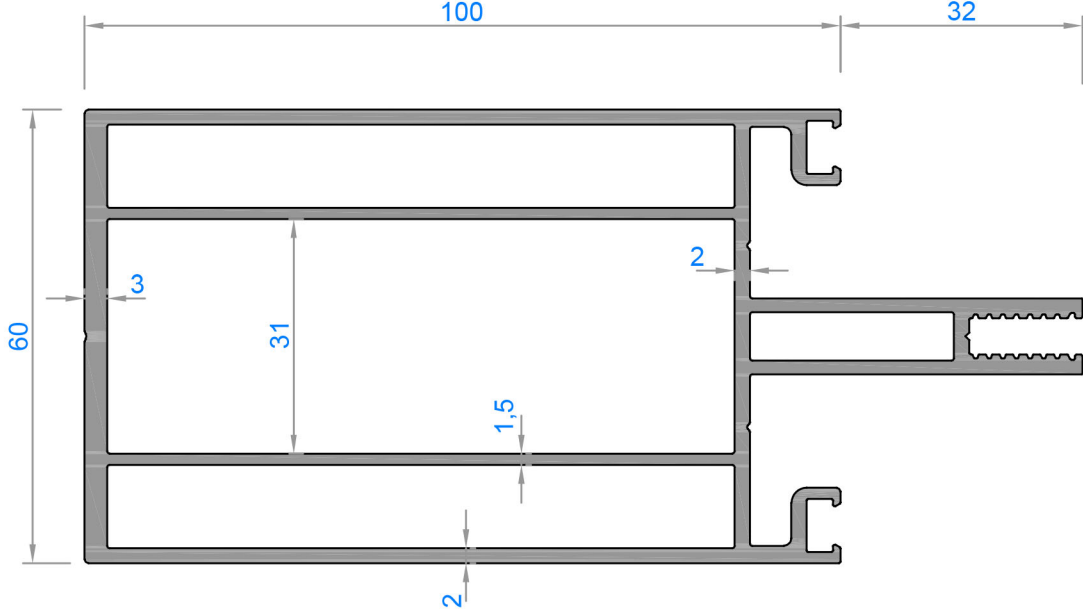

# DERELİ

ALÜMİNYUM A.Ş.

FC-160 KIŞ BAHÇESİ SİSTEMLERİ  
FC-160 WINTER GARDEN SYSTEMS

Sistem Kodu	5500
Ağırlık (kg/mt)	2,140
Statik Jx (cm <sup>4</sup> )	256,60
Statik Jy (cm <sup>4</sup> )	12,93

Sistem Kodu	5501
Ağırlık (kg/mt)	3,853
Statik $J_x$ (cm <sup>4</sup> )	160,50
Statik $J_y$ (cm <sup>4</sup> )	586,75

Sistem Kodu	5502
Ağırlık (kg/mt)	2,845
Statik $J_x$ (cm <sup>4</sup> )	209,15
Statik $J_y$ (cm <sup>4</sup> )	268,17

Sistem Kodu	5503
Ağırlık (kg/mt)	0,460
Statik $J_x$ (cm <sup>4</sup> )	0,40
Statik $J_y$ (cm <sup>4</sup> )	16,61

Sistem Kodu	5505
Ağırlık (kg/mt)	3,156
Statik Jx (cm <sup>4</sup> )	181,90
Statik Jy (cm <sup>4</sup> )	50,35

Sistem Kodu	5506
Ağırlık (kg/mt)	0,450

Sistem Kodu	5507
Ağırlık (kg/mt)	0,598

Sistem Kodu	236
Ağırlık (kg/mt)	0,079

Sistem Kodu	5028
Ağırlık (kg/mt)	1,336

KÖŞE TAKOZLARI (CORNER JOINT)

Nr	L m	AKS KODU ACS. CODE	KESİM ÖLÇÜSÜ CUTTING SIZE
5006	5028	5028-83,5	83,5 mm
5505	5509	5509-30,5	30,5 mm

CNT-01  
EPDM FİTİL

CNT-02  
EPDM FİTİL