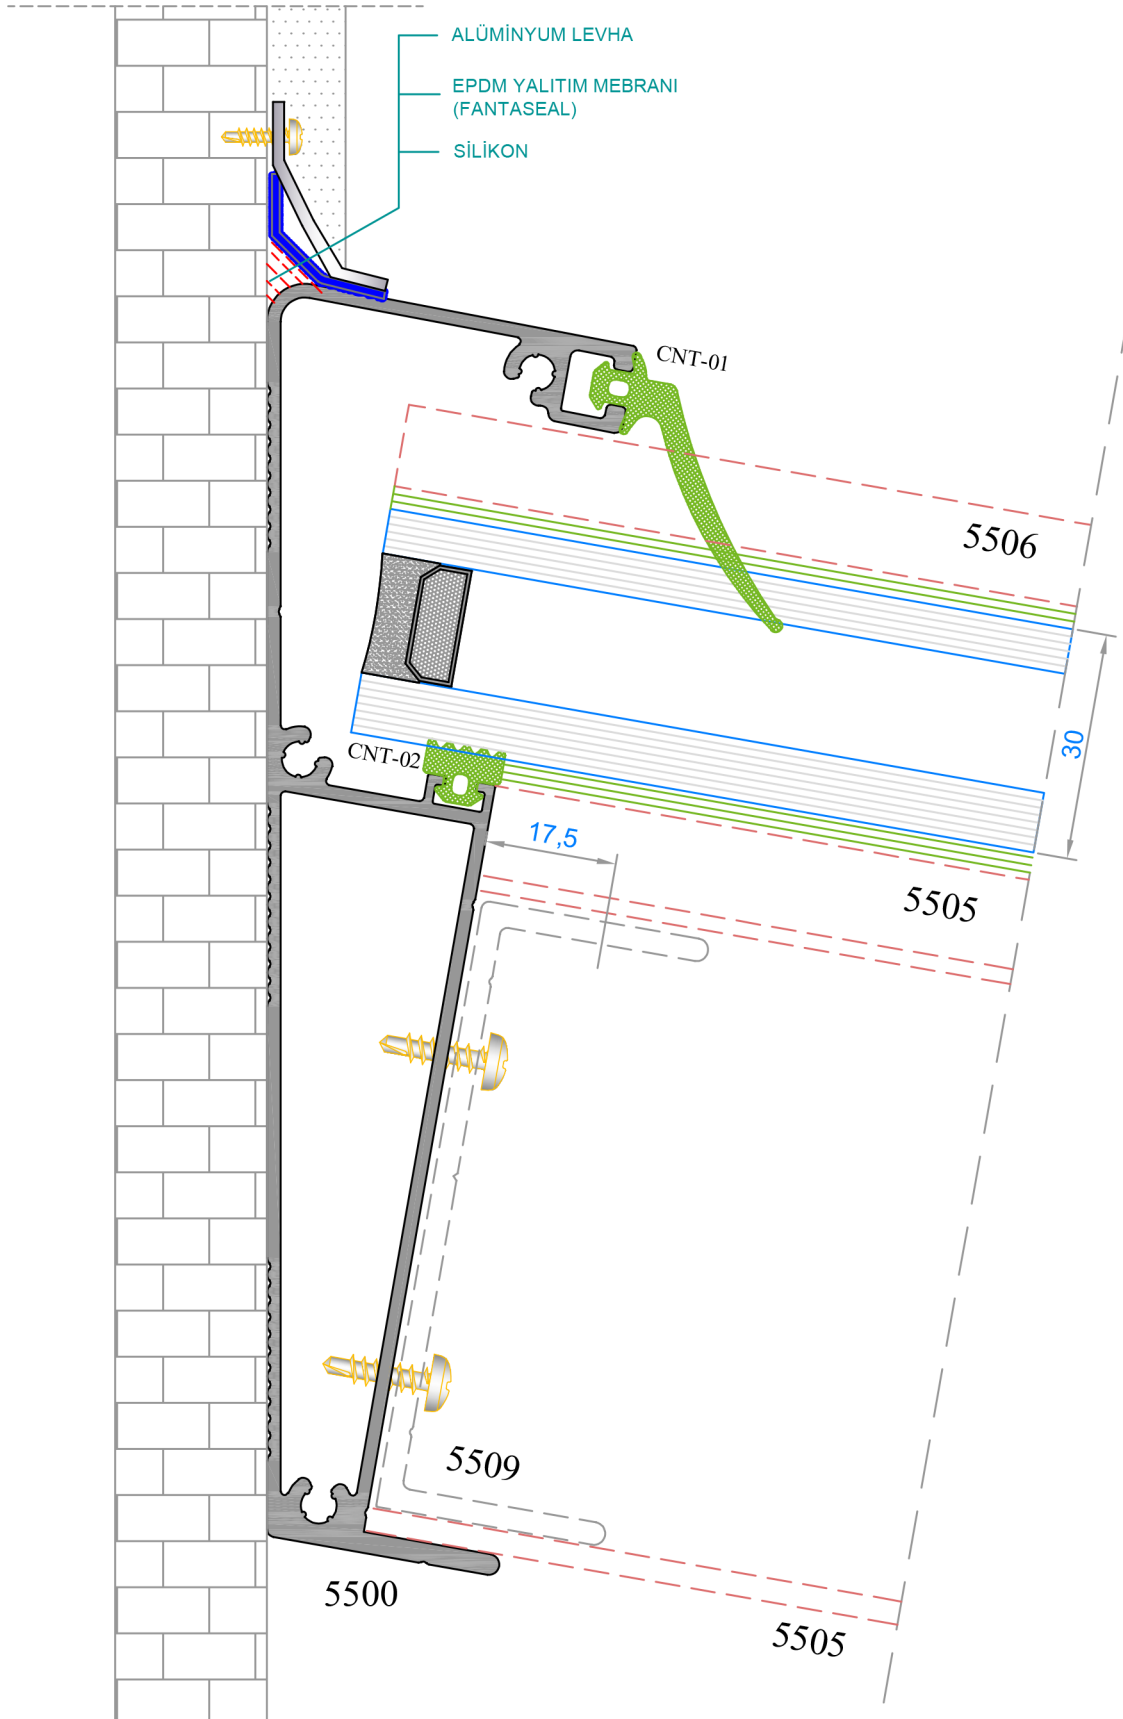

Sistem Kodu	5502
Ağırlık (kg/mt)	2,845
Statik $J_x$ (cm <sup>4</sup> )	209,15
Statik $J_y$ (cm <sup>4</sup> )	268,17

Sistem Kodu	5503
Ağırlık (kg/mt)	0,460
Statik $J_x$ (cm <sup>4</sup> )	0,40
Statik $J_y$ (cm <sup>4</sup> )	16,61

Sistem Kodu	5505
Ağırlık (kg/mt)	3,156
Statik Jx (cm <sup>4</sup> )	181,90
Statik Jy (cm <sup>4</sup> )	50,35

Sistem Kodu	5506
Ağırlık (kg/mt)	0,450

Sistem Kodu	5507
Ağırlık (kg/mt)	0,598

Sistem Kodu	236
Ağırlık (kg/mt)	0,079

Sistem Kodu	5508
Ağırlık (kg/mt)	0,706
Statik Jx (cm <sup>4</sup> )	32,60
Statik Jy (cm <sup>4</sup> )	1,20

Sistem Kodu	5509
Ağırlık (kg/mt)	1,102
Statik Jx (cm <sup>4</sup> )	38,52
Statik Jy (cm <sup>4</sup> )	3,25

Sistem Kodu	5028
Ağırlık (kg/mt)	1,336

KÖŞE TAKOZLARI (CORNER JOINT)

Nr	L m	AKS KODU ACS. CODE	KESİM ÖLÇÜSÜ CUTTING SIZE
5006	5028	5028-83,5	83,5 mm
5505	5509	5509-30,5	30,5 mm

CNT-01  
EPDM FİTİL

CNT-02  
EPDM FİTİL