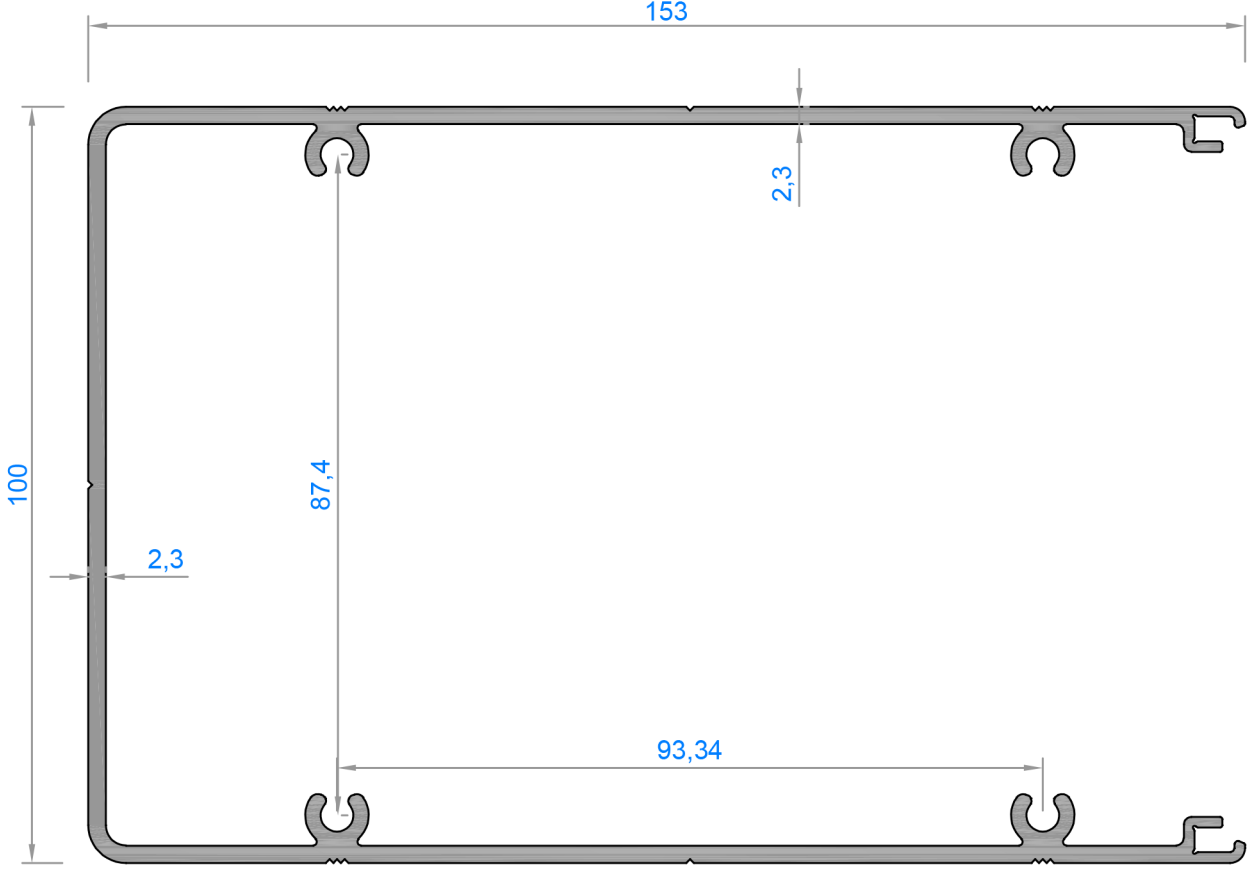

# DERELİ

ALÜMİNYUM A.Ş.

FC-160 KIŞ BAHÇESİ SİSTEMLERİ  
FC-160 WINTER GARDEN SYSTEMS

Sistem Kodu	5500
Ağırlık (kg/mt)	2,140
Statik Jx (cm <sup>4</sup> )	256,60
Statik Jy (cm <sup>4</sup> )	12,93

Sistem Kodu	5501
Ağırlık (kg/mt)	3,853
Statik $J_x$ (cm <sup>4</sup> )	160,50
Statik $J_y$ (cm <sup>4</sup> )	586,75

Sistem Kodu	5502
Ağırlık (kg/mt)	2,845
Statik $J_x$ (cm <sup>4</sup> )	209,15
Statik $J_y$ (cm <sup>4</sup> )	268,17

Sistem Kodu	5503
Ağırlık (kg/mt)	0,460
Statik $J_x$ (cm <sup>4</sup> )	0,40
Statik $J_y$ (cm <sup>4</sup> )	16,61

Sistem Kodu	5505
Ağırlık (kg/mt)	3,156
Statik Jx (cm <sup>4</sup> )	181,90
Statik Jy (cm <sup>4</sup> )	50,35

Sistem Kodu	5506
Ağırlık (kg/mt)	0,450

Sistem Kodu	5507
Ağırlık (kg/mt)	0,598

Sistem Kodu	236
Ağırlık (kg/mt)	0,079

Sistem Kodu	5028
Ağırlık (kg/mt)	1,336

KÖŞE TAKOZLARI (CORNER JOINT)

Nr	L m	AKS KODU ACS. CODE	KESİM ÖLÇÜSÜ CUTTING SIZE
5006	5028	5028-83,5	83,5 mm
5505	5509	5509-30,5	30,5 mm

CNT-01  
EPDM FİTİL

CNT-02  
EPDM FİTİL