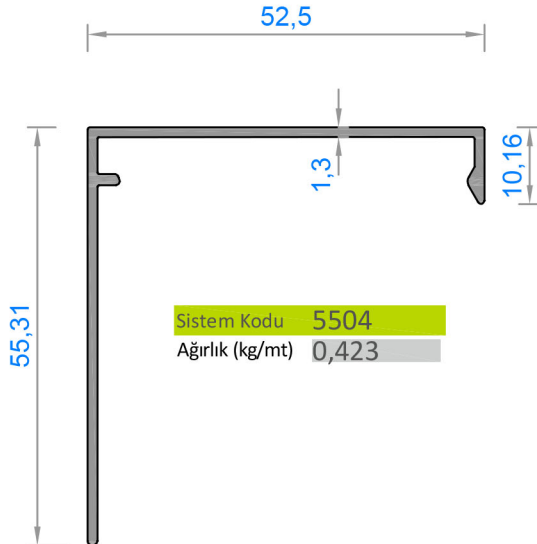

# DERELİ

ALÜMİNYUM A.Ş.

FC-160 KIŞ BAHÇESİ SİSTEMLERİ  
FC-160 WINTER GARDEN SYSTEMS

Sistem Kodu	5500
Ağırlık (kg/mt)	2,140
Statik Jx (cm <sup>4</sup> )	256,60
Statik Jy (cm <sup>4</sup> )	12,93

Sistem Kodu	5501
Ağırlık (kg/mt)	3,853
Statik $J_x$ (cm <sup>4</sup> )	160,50
Statik $J_y$ (cm <sup>4</sup> )	586,75

Sistem Kodu	5502
Ağırlık (kg/mt)	2,845
Statik $J_x$ (cm <sup>4</sup> )	209,15
Statik $J_y$ (cm <sup>4</sup> )	268,17

Sistem Kodu	5503
Ağırlık (kg/mt)	0,460
Statik $J_x$ (cm <sup>4</sup> )	0,40
Statik $J_y$ (cm <sup>4</sup> )	16,61

Sistem Kodu	5505
Ağırlık (kg/mt)	3,156
Statik Jx (cm <sup>4</sup> )	181,90
Statik Jy (cm <sup>4</sup> )	50,35

Sistem Kodu	5506
Ağırlık (kg/mt)	0,450

Sistem Kodu	5507
Ağırlık (kg/mt)	0,598

Sistem Kodu	236
Ağırlık (kg/mt)	0,079

Sistem Kodu	5028
Ağırlık (kg/mt)	1,336

KÖŞE TAKOZLARI (CORNER JOINT)

Nr	L m	AKS KODU ACS. CODE	KESİM ÖLÇÜSÜ CUTTING SIZE
5006	5028	5028-83,5	83,5 mm
5505	5509	5509-30,5	30,5 mm

CNT-01  
EPDM FİTİL

CNT-02  
EPDM FİTİL