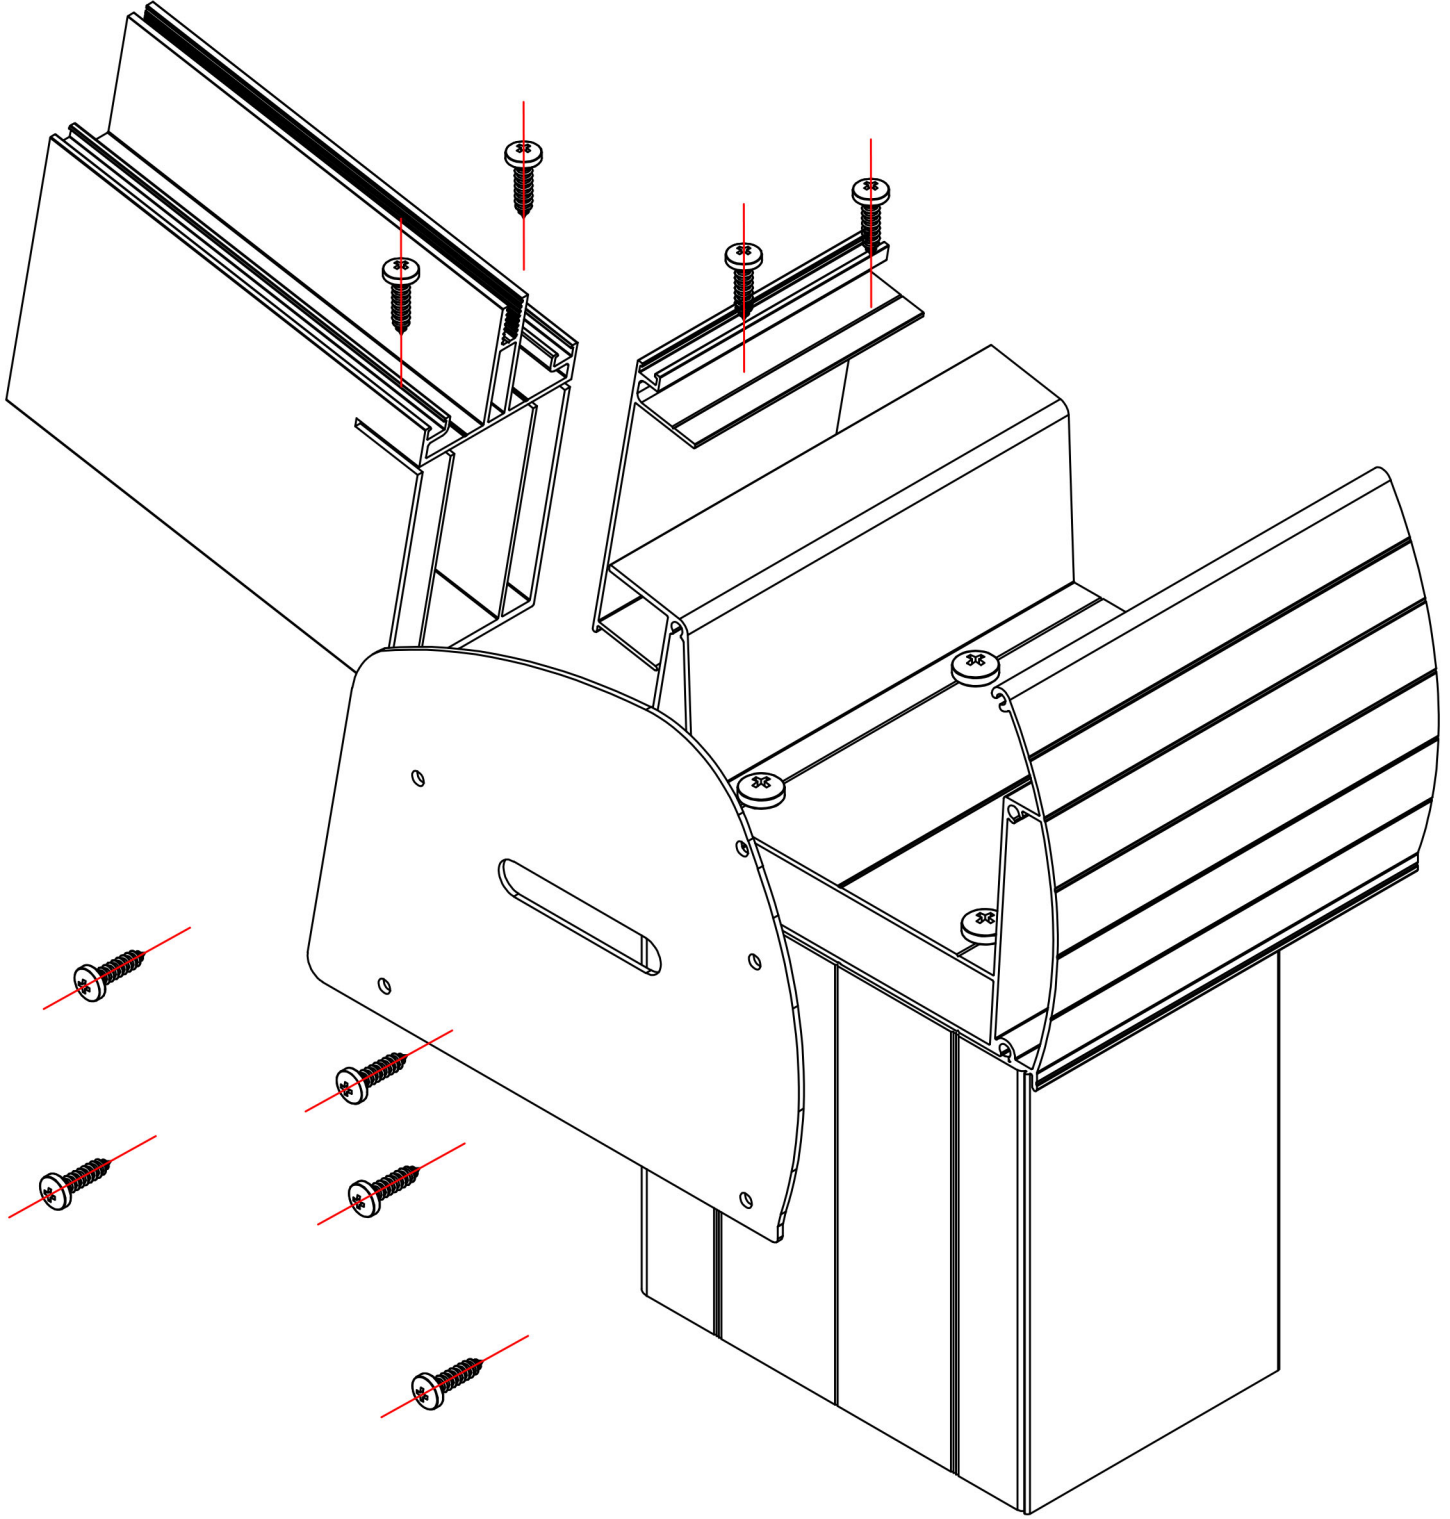

Sistem Kodu	5028
Ağırlık (kg/mt)	1,336

KÖŞE TAKOZLARI (CORNER JOINT)

Nr	L m	AKS KODU ACS. CODE	KESİM ÖLÇÜSÜ CUTTING SIZE
5006	5028	5028-83,5	83,5 mm
5505	5509	5509-30,5	30,5 mm

CNT-01  
EPDM FİTİL

CNT-02  
EPDM FİTİL