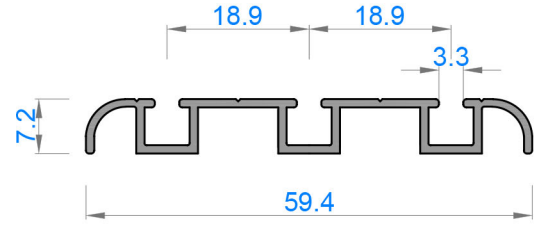

# DERELİ

ALÜMİNYUM A.Ş.

100 S SÜRME CAM BALKON  
MAKRO SÜRME

Sistem Kodu 50100

Ağırlık (kg/mt) 1,439

Sistem Kodu 50102

Ağırlık (kg/mt) 1,544

Sistem Kodu 50101

Ağırlık (kg/mt) 0,928

Sistem Kodu 50103

Ağırlık (kg/mt) 0,942

Sistem Kodu 50104  
Ağırlık (kg/mt) 1,152

Sistem Kodu 50105  
Ağırlık (kg/mt) 0,491

Sistem Kodu 50106  
Ağırlık (kg/mt) 0,548

Sistem Kodu 50107  
Ağırlık (kg/mt) 0,329

Sistem Kodu 50108  
Ağırlık (kg/mt) 0,688

Sistem Kodu 50109  
Ağırlık (kg/mt) 0,423

Sistem Kodu 50110  
Ağırlık (kg/mt) 0,135

Sistem Kodu 50111  
Ağırlık (kg/mt) 0,183

Sistem Kodu 50112  
Ağırlık (kg/mt) 0,259