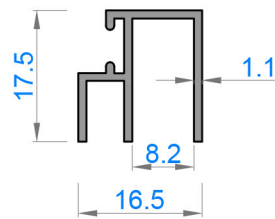

Ağırlık (kg/mt) 0,928

Sistem Kodu 50103

Ağırlık (kg/mt) 0,942

Sistem Kodu 50104  
Ağırlık (kg/mt) 1,152

Sistem Kodu 50105  
Ağırlık (kg/mt) 0,491

Sistem Kodu 50106  
Ağırlık (kg/mt) 0,548

Sistem Kodu 50107  
Ağırlık (kg/mt) 0,329

Sistem Kodu 50108  
Ağırlık (kg/mt) 0,688

Sistem Kodu 50109  
Ağırlık (kg/mt) 0,423

Sistem Kodu 50110  
Ağırlık (kg/mt) 0,135

Sistem Kodu 50111  
Ağırlık (kg/mt) 0,183

Sistem Kodu 50112  
Ağırlık (kg/mt) 0,259