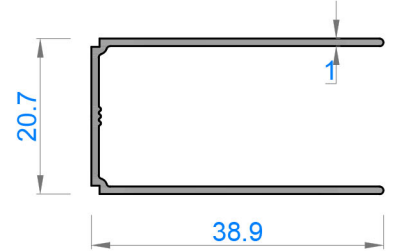

Ağırlık (kg/mt) 0,928

Sistem Kodu 50103

Ağırlık (kg/mt) 0,942

Sistem Kodu 50104  
Ağırlık (kg/mt) 1,152

Sistem Kodu 50105  
Ağırlık (kg/mt) 0,491

Sistem Kodu 50106  
Ağırlık (kg/mt) 0,548

Sistem Kodu 50107  
Ağırlık (kg/mt) 0,329

Sistem Kodu 50108  
Ağırlık (kg/mt) 0,688

Sistem Kodu 50109  
Ağırlık (kg/mt) 0,423

Sistem Kodu 50110  
Ağırlık (kg/mt) 0,135

Sistem Kodu 50111  
Ağırlık (kg/mt) 0,183

Sistem Kodu 50112  
Ağırlık (kg/mt) 0,259