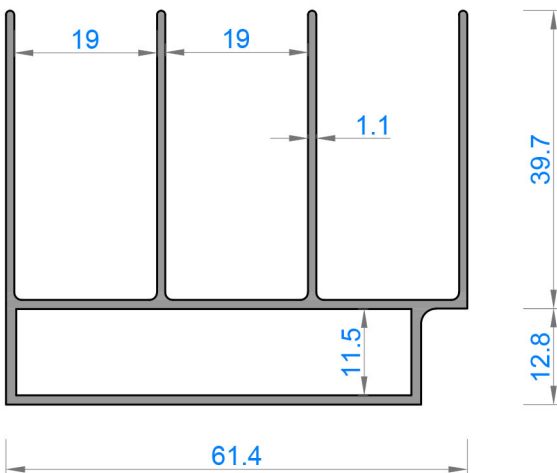

# DERELİ

ALÜMİNYUM A.Ş.

100 S SÜRME CAM BALKON  
MAKRO SÜRME

Sistem Kodu 50100

Ağırlık (kg/mt) 1,439

Sistem Kodu 50102

Ağırlık (kg/mt) 1,544

Sistem Kodu 50101

Ağırlık (kg/mt) 0,928

Sistem Kodu 50103

Ağırlık (kg/mt) 0,942

Sistem Kodu 50104  
Ağırlık (kg/mt) 1,152

Sistem Kodu 50105  
Ağırlık (kg/mt) 0,491

Sistem Kodu 50106  
Ağırlık (kg/mt) 0,548

Sistem Kodu 50107  
Ağırlık (kg/mt) 0,329

Sistem Kodu 50108  
Ağırlık (kg/mt) 0,688

Sistem Kodu 50109  
Ağırlık (kg/mt) 0,423

Sistem Kodu 50110  
Ağırlık (kg/mt) 0,135

Sistem Kodu 50111  
Ağırlık (kg/mt) 0,183

Sistem Kodu 50112  
Ağırlık (kg/mt) 0,259