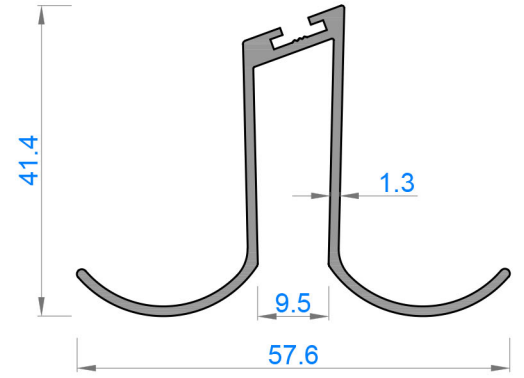

# DERELİ

ALÜMİNYUM A.Ş.

100 S SÜRME CAM BALKON  
MAKRO SÜRME

Sistem Kodu 50100

Ağırlık (kg/mt) 1,439

Sistem Kodu 50102

Ağırlık (kg/mt) 1,544

Sistem Kodu 50101

Ağırlık (kg/mt) 0,928

Sistem Kodu 50103

Ağırlık (kg/mt) 0,942

Sistem Kodu 50104  
Ağırlık (kg/mt) 1,152

Sistem Kodu 50105  
Ağırlık (kg/mt) 0,491

Sistem Kodu 50106  
Ağırlık (kg/mt) 0,548

Sistem Kodu 50107  
Ağırlık (kg/mt) 0,329

Sistem Kodu 50108  
Ağırlık (kg/mt) 0,688

Sistem Kodu 50109  
Ağırlık (kg/mt) 0,423

Sistem Kodu 50110  
Ağırlık (kg/mt) 0,135

Sistem Kodu 50111  
Ağırlık (kg/mt) 0,183

Sistem Kodu 50112  
Ağırlık (kg/mt) 0,259