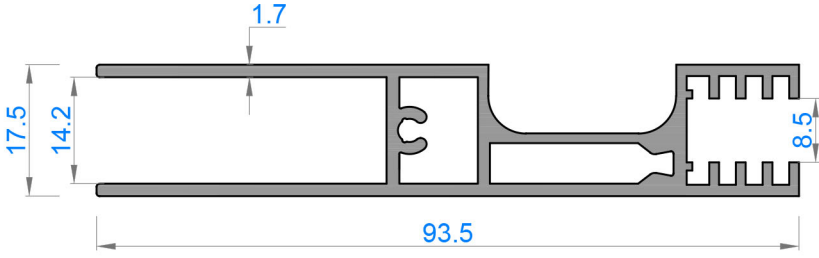

# DERELİ

ALÜMİNYUM A.Ş.

100 S SÜRME CAM BALKON  
MAKRO SÜRME

Sistem Kodu 50100

Ağırlık (kg/mt) 1,439

Sistem Kodu 50102

Ağırlık (kg/mt) 1,544

Sistem Kodu 50101

Ağırlık (kg/mt) 0,928

Sistem Kodu 50103

Ağırlık (kg/mt) 0,942

Sistem Kodu 50104  
Ağırlık (kg/mt) 1,152

Sistem Kodu 50105  
Ağırlık (kg/mt) 0,491

Sistem Kodu 50106  
Ağırlık (kg/mt) 0,548

Sistem Kodu 50107  
Ağırlık (kg/mt) 0,329

Sistem Kodu 50108  
Ağırlık (kg/mt) 0,688

Sistem Kodu 50109  
Ağırlık (kg/mt) 0,423

Sistem Kodu 50110  
Ağırlık (kg/mt) 0,135

Sistem Kodu 50111  
Ağırlık (kg/mt) 0,183

Sistem Kodu 50112  
Ağırlık (kg/mt) 0,259