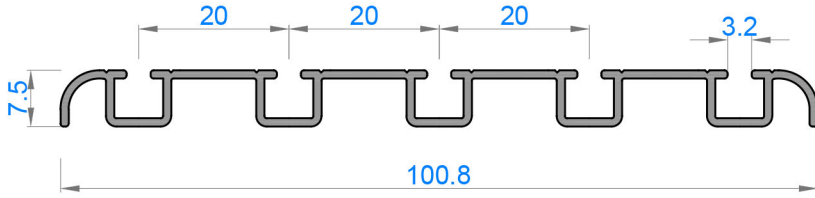

# DERELİ

ALÜMİNYUM A.Ş.

100 S SÜRME CAM BALKON  
MAKRO SÜRME

Sistem Kodu 50100

Ağırlık (kg/mt) 1,439

Sistem Kodu 50102

Ağırlık (kg/mt) 1,544

Sistem Kodu 50101

Ağırlık (kg/mt) 0,928

Sistem Kodu 50103

Ağırlık (kg/mt) 0,942

Sistem Kodu 50104  
Ağırlık (kg/mt) 1,152

Sistem Kodu 50105  
Ağırlık (kg/mt) 0,491

Sistem Kodu 50106  
Ağırlık (kg/mt) 0,548

Sistem Kodu 50107  
Ağırlık (kg/mt) 0,329

Sistem Kodu 50108  
Ağırlık (kg/mt) 0,688

Sistem Kodu 50109  
Ağırlık (kg/mt) 0,423

Sistem Kodu 50110  
Ağırlık (kg/mt) 0,135

Sistem Kodu 50111  
Ağırlık (kg/mt) 0,183

Sistem Kodu 50112  
Ağırlık (kg/mt) 0,259