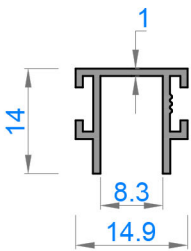

Ağırlık (kg/mt) 0,928

Sistem Kodu 50103

Ağırlık (kg/mt) 0,942

Sistem Kodu 50104  
Ağırlık (kg/mt) 1,152

Sistem Kodu 50105  
Ağırlık (kg/mt) 0,491

Sistem Kodu 50106  
Ağırlık (kg/mt) 0,548

Sistem Kodu 50107  
Ağırlık (kg/mt) 0,329

Sistem Kodu 50108  
Ağırlık (kg/mt) 0,688

Sistem Kodu 50109  
Ağırlık (kg/mt) 0,423

Sistem Kodu 50110  
Ağırlık (kg/mt) 0,135

Sistem Kodu 50111  
Ağırlık (kg/mt) 0,183

Sistem Kodu 50112  
Ağırlık (kg/mt) 0,259