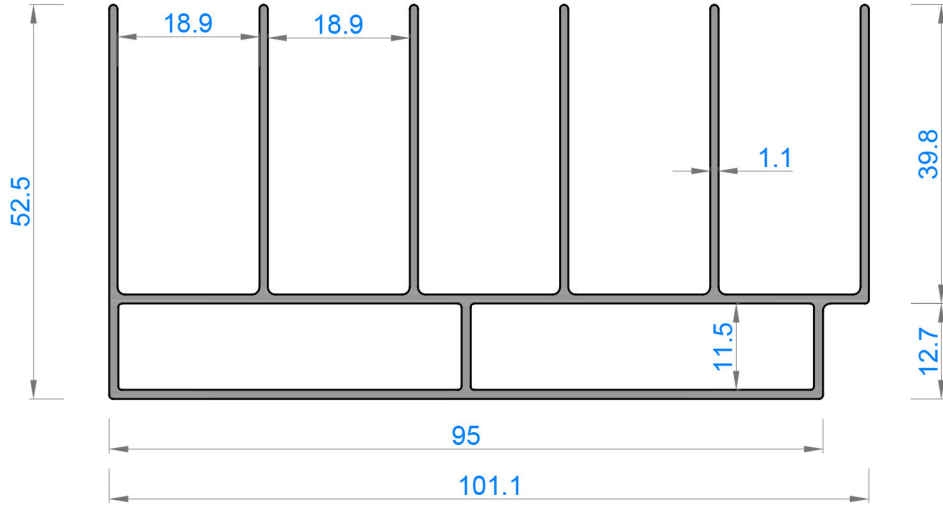

# DERELİ

ALÜMİNYUM A.Ş.

100 S SÜRME CAM BALKON  
MAKRO SÜRME

Sistem Kodu 50100

Ağırlık (kg/mt) 1,439

Sistem Kodu 50102

Ağırlık (kg/mt) 1,544

Sistem Kodu 50101

Ağırlık (kg/mt) 0,928

Sistem Kodu 50103

Ağırlık (kg/mt) 0,942

Sistem Kodu 50104  
Ağırlık (kg/mt) 1,152

Sistem Kodu 50105  
Ağırlık (kg/mt) 0,491

Sistem Kodu 50106  
Ağırlık (kg/mt) 0,548

Sistem Kodu 50107  
Ağırlık (kg/mt) 0,329

Sistem Kodu 50108  
Ağırlık (kg/mt) 0,688

Sistem Kodu 50109  
Ağırlık (kg/mt) 0,423

Sistem Kodu 50110  
Ağırlık (kg/mt) 0,135

Sistem Kodu 50111  
Ağırlık (kg/mt) 0,183

Sistem Kodu 50112  
Ağırlık (kg/mt) 0,259