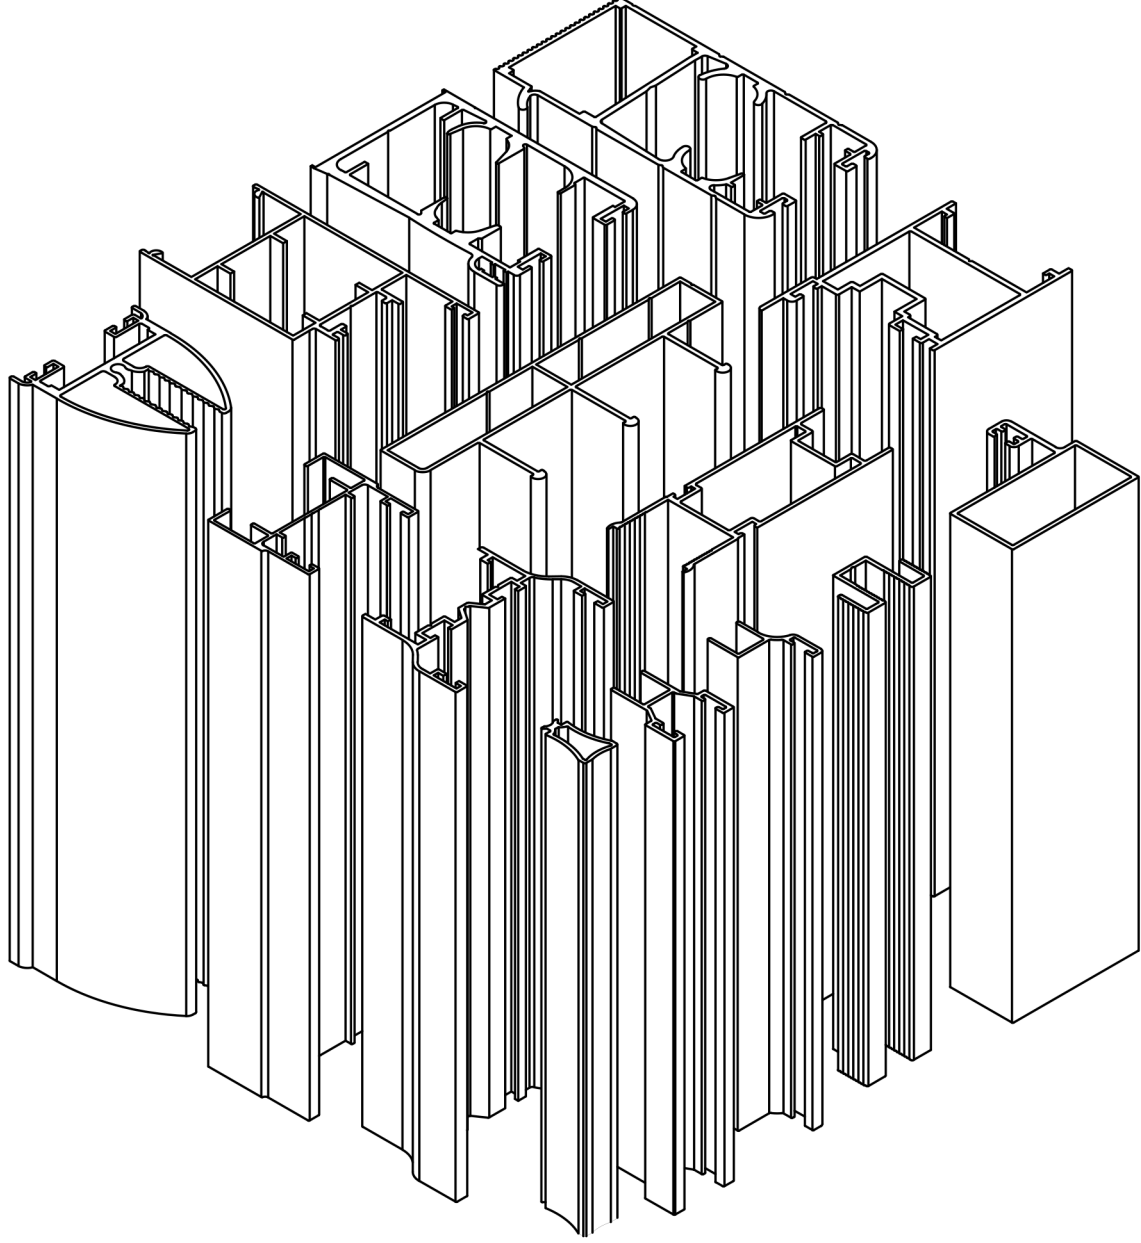

# DERELİ

ALÜMİNYUM A.Ş.

100 S SÜRME CAM BALKON  
MAKRO SÜRME

Sistem Kodu 50100

Ağırlık (kg/mt) 1,439

Sistem Kodu 50102

Ağırlık (kg/mt) 1,544

Sistem Kodu 50101

Ağırlık (kg/mt) 0,928

Sistem Kodu 50103

Ağırlık (kg/mt) 0,942

Sistem Kodu 50104  
Ağırlık (kg/mt) 1,152

Sistem Kodu 50105  
Ağırlık (kg/mt) 0,491

Sistem Kodu 50106  
Ağırlık (kg/mt) 0,548

Sistem Kodu 50107  
Ağırlık (kg/mt) 0,329