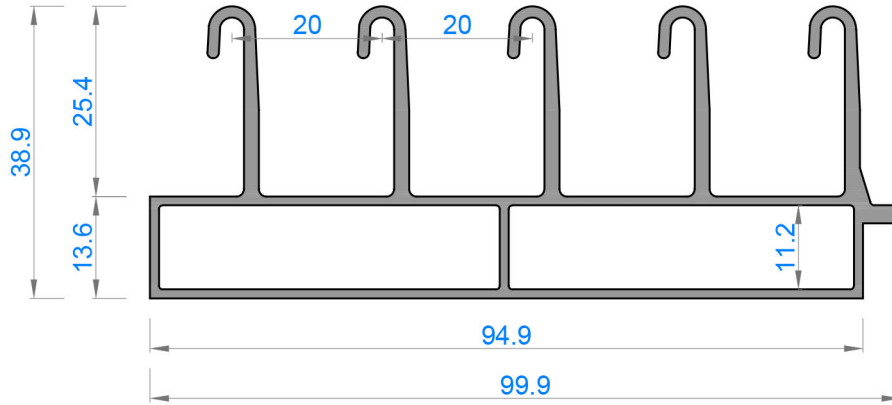

# DERELİ

ALÜMİNYUM A.Ş.

100 S SÜRME CAM BALKON  
MAKRO SÜRME

Sistem Kodu 50100

Ağırlık (kg/mt) 1,439

Sistem Kodu 50102

Ağırlık (kg/mt) 1,544

Sistem Kodu 50101

Ağırlık (kg/mt) 0,928

Sistem Kodu 50103

Ağırlık (kg/mt) 0,942

Sistem Kodu 50104  
Ağırlık (kg/mt) 1,152

Sistem Kodu 50105  
Ağırlık (kg/mt) 0,491

Sistem Kodu 50106  
Ağırlık (kg/mt) 0,548

Sistem Kodu 50107  
Ağırlık (kg/mt) 0,329

Sistem Kodu 50108  
Ağırlık (kg/mt) 0,688

Sistem Kodu 50109  
Ağırlık (kg/mt) 0,423

Sistem Kodu 50110  
Ağırlık (kg/mt) 0,135

Sistem Kodu 50111  
Ağırlık (kg/mt) 0,183

Sistem Kodu 50112  
Ağırlık (kg/mt) 0,259