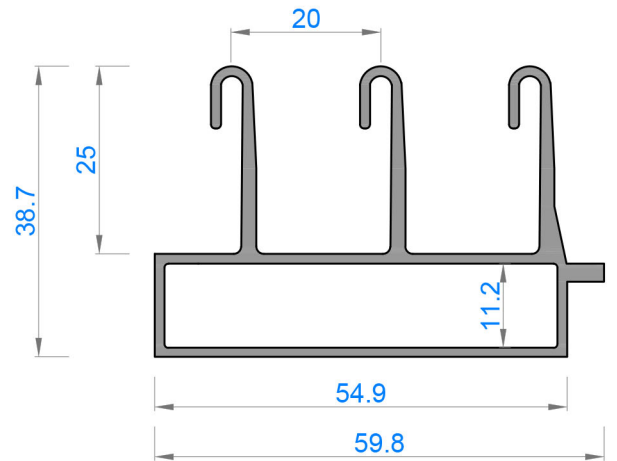

# DERELİ

ALÜMİNYUM A.Ş.

100 S SÜRME CAM BALKON  
MAKRO SÜRME

Sistem Kodu 50100

Ağırlık (kg/mt) 1,439

Sistem Kodu 50102

Ağırlık (kg/mt) 1,544

Sistem Kodu 50101

Ağırlık (kg/mt) 0,928

Sistem Kodu 50103

Ağırlık (kg/mt) 0,942

Sistem Kodu 50104  
Ağırlık (kg/mt) 1,152

Sistem Kodu 50105  
Ağırlık (kg/mt) 0,491

Sistem Kodu 50106  
Ağırlık (kg/mt) 0,548

Sistem Kodu 50107  
Ağırlık (kg/mt) 0,329

Sistem Kodu 50108  
Ağırlık (kg/mt) 0,688

Sistem Kodu 50109  
Ağırlık (kg/mt) 0,423

Sistem Kodu 50110  
Ağırlık (kg/mt) 0,135

Sistem Kodu 50111  
Ağırlık (kg/mt) 0,183

Sistem Kodu 50112  
Ağırlık (kg/mt) 0,259