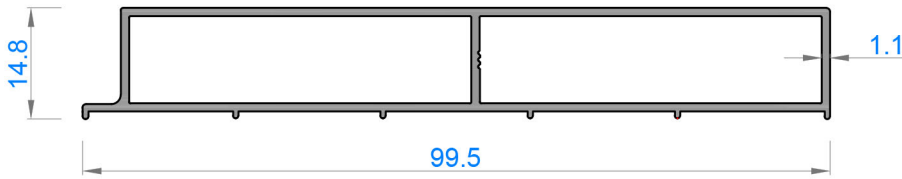

Ağırlık (kg/mt) 0,928

Sistem Kodu 50103

Ağırlık (kg/mt) 0,942

Sistem Kodu 50104  
Ağırlık (kg/mt) 1,152

Sistem Kodu 50105  
Ağırlık (kg/mt) 0,491

Sistem Kodu 50106  
Ağırlık (kg/mt) 0,548

Sistem Kodu 50107  
Ağırlık (kg/mt) 0,329

Sistem Kodu 50108  
Ağırlık (kg/mt) 0,688

Sistem Kodu 50109  
Ağırlık (kg/mt) 0,423

Sistem Kodu 50110  
Ağırlık (kg/mt) 0,135

Sistem Kodu 50111  
Ağırlık (kg/mt) 0,183

Sistem Kodu 50112  
Ağırlık (kg/mt) 0,259