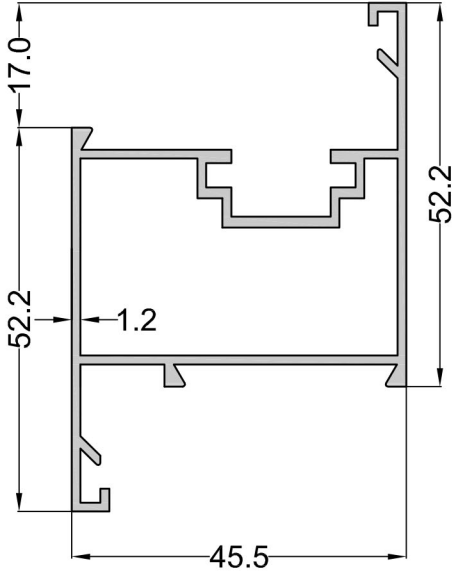

NO : 94-569
1.270Kg.m.

NO : 94-570
1.270 Kg.m.

NO : 94-508
0.215 Kg.m.

NO : 94-507
0.215 Kg.m.

NO : 94-523
0.110 Kg.m.

NO : 94-522
0.125 Kg.m.

NO : 94-521
0.615 Kg.m.

NO : 94-520
0.320 Kg.m.

NO : 94-702
0.430 Kg.m.

NO : 94-90
0.400 Kg.m.

NO : 94-724
0,825 Kg.m.

NO : 94-1105
0,290 Kg.m.

NO : 94-535
0,760 Kg.m.

NO : 94-2234
0,770 Kg.m.

NO : 94-526
0,445 Kg.m.

NO : 94-524
0,165 Kg.m.

NO : 94-980
0.135 Kg.m.

NO : 94-604
0.800 Kg.m.

KÖŞE TAKOZLARI (CORNER JOINT)

Nr	 L m	 AKS KODU ACS. CODE	KESİM ÖLÇÜSÜ CUTTING SIZE
255	270	270 - 42,6 mm	42,6 mm
256	270	270 - 42,6 mm	42,6 mm
263	270	270 - 42,6 mm	42,6 mm
391	270	270 - 41 mm	41 mm
392	270	270 - 41 mm	41 mm
393	270	270 - 41 mm	41 mm

KÖŞE TAKOZLARI (CORNER JOINT)

Nr	 L m	 AKS KODU ACS. CODE	KESİM ÖLÇÜSÜ CUTTING SIZE
257	275	275 - 42,8 mm	42,8 mm
258	275	275 - 42,8 mm	42,8 mm
259	275	275 - 42,8 mm	42,8 mm

ADA164
DAR ALDOKS BAĞLANTI

ADA162
GENİŞ ALDOKS BAĞLANTI