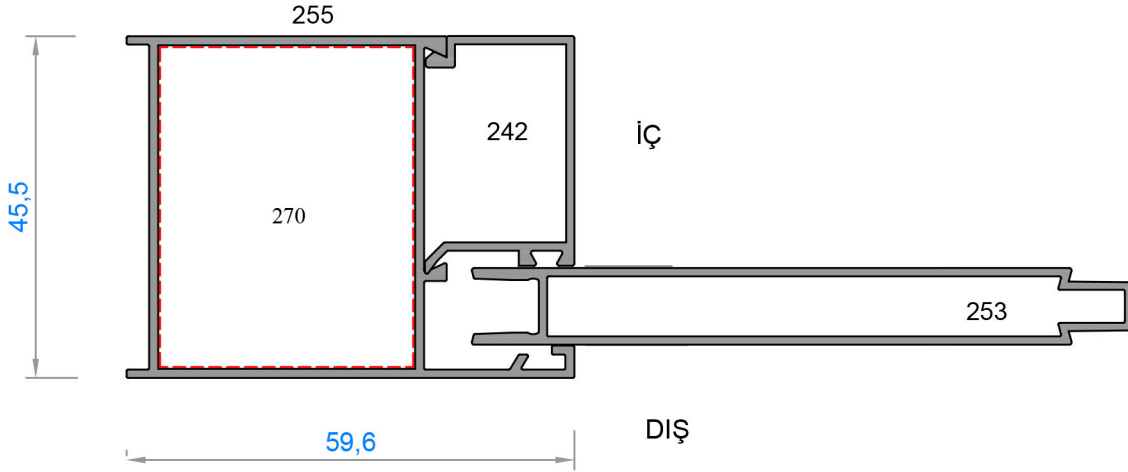

NO : 94-980
0.135 Kg.m.

NO : 94-604
0.800 Kg.m.

KÖŞE TAKOZLARI (CORNER JOINT)

Nr	 L m	 AKS KODU ACS. CODE	KESİM ÖLÇÜSÜ CUTTING SIZE
255	270	270 - 42,6 mm	42,6 mm
256	270	270 - 42,6 mm	42,6 mm
263	270	270 - 42,6 mm	42,6 mm
391	270	270 - 41 mm	41 mm
392	270	270 - 41 mm	41 mm
393	270	270 - 41 mm	41 mm

KÖŞE TAKOZLARI (CORNER JOINT)

Nr	 L m	 AKS KODU ACS. CODE	KESİM ÖLÇÜSÜ CUTTING SIZE
257	275	275 - 42,8 mm	42,8 mm
258	275	275 - 42,8 mm	42,8 mm
259	275	275 - 42,8 mm	42,8 mm

ADA164
DAR ALDOKS BAĞLANTI

ADA162
GENİŞ ALDOKS BAĞLANTI

ORTA KAYIT BAĞLANTI (MULLION CONNECTION PIECE)			
Nr	 L m	 AKS. KODU ACS. CODE	KESİM ÖLÇÜSÜ CUTTING SIZE
259	ADA164	ADA164	----

ORTA KAYIT BAĞLANTI (MULLION CONNECTION PIECE)			
Nr	 L m	 AKS. KODU ACS. CODE	KESİM ÖLÇÜSÜ CUTTING SIZE
256	ADA162	ADA162	----
393	ADA162	ADA162	----
353	ADA162	ADA162	2 ADET
237	ADA162	ADA162	2 ADET
348	ADA162	ADA162	----