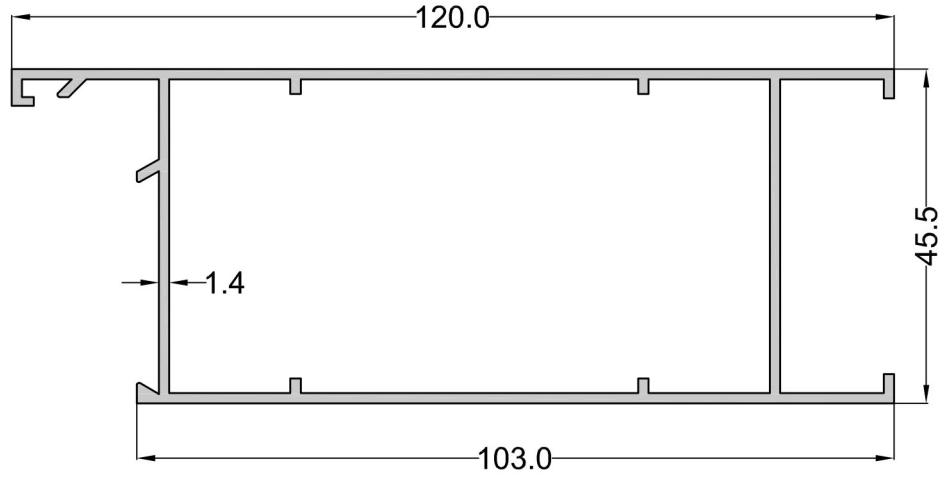

NO : 94-569
1.270Kg.m.

NO : 94-570
1.270 Kg.m.

NO : 94-508
0.215 Kg.m.

NO : 94-507
0.215 Kg.m.

NO : 94-523
0.110 Kg.m.

NO : 94-522
0.125 Kg.m.

NO : 94-521
0.615 Kg.m.

NO : 94-520
0.320 Kg.m.

NO : 94-980
0.135 Kg.m.

NO : 94-604
0.800 Kg.m.

KÖŞE TAKOZLARI (CORNER JOINT)

Nr	 L m	 AKS KODU ACS. CODE	KESİM ÖLÇÜSÜ CUTTING SIZE
255	270	270 - 42,6 mm	42,6 mm
256	270	270 - 42,6 mm	42,6 mm
263	270	270 - 42,6 mm	42,6 mm
391	270	270 - 41 mm	41 mm
392	270	270 - 41 mm	41 mm
393	270	270 - 41 mm	41 mm

KÖŞE TAKOZLARI (CORNER JOINT)

Nr	 L m	 AKS KODU ACS. CODE	KESİM ÖLÇÜSÜ CUTTING SIZE
257	275	275 - 42,8 mm	42,8 mm
258	275	275 - 42,8 mm	42,8 mm
259	275	275 - 42,8 mm	42,8 mm

ADA164
DAR ALDOKS BAĞLANTI

ADA162
GENİŞ ALDOKS BAĞLANTI