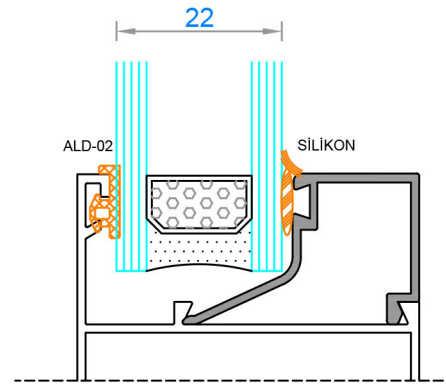

NO : 94-527
0,380 Kg.m.

NO : 94-532
0,540 Kg.m.

NO : 94-525
0,140 Kg.m.

NO : 94-599
0,610 Kg.m.

NO : 94-598
0.365 Kg.m.

NO : 94-1624
0,310 Kg.m.

NO : 94-603
1.170 Kg.m.

NO : 94-529
0.240 Kg.m.

NO : 94-980
0.135 Kg.m.

NO : 94-604
0.800 Kg.m.

KÖŞE TAKOZLARI (CORNER JOINT)

Nr	 L m	 AKS KODU ACS. CODE	KESİM ÖLÇÜSÜ CUTTING SIZE
255	270	270 - 42,6 mm	42,6 mm
256	270	270 - 42,6 mm	42,6 mm
263	270	270 - 42,6 mm	42,6 mm
391	270	270 - 41 mm	41 mm
392	270	270 - 41 mm	41 mm
393	270	270 - 41 mm	41 mm

KÖŞE TAKOZLARI (CORNER JOINT)

Nr	 L m	 AKS KODU ACS. CODE	KESİM ÖLÇÜSÜ CUTTING SIZE
257	275	275 - 42,8 mm	42,8 mm
258	275	275 - 42,8 mm	42,8 mm
259	275	275 - 42,8 mm	42,8 mm

ADA164
DAR ALDOKS BAĞLANTI

ADA162
GENİŞ ALDOKS BAĞLANTI