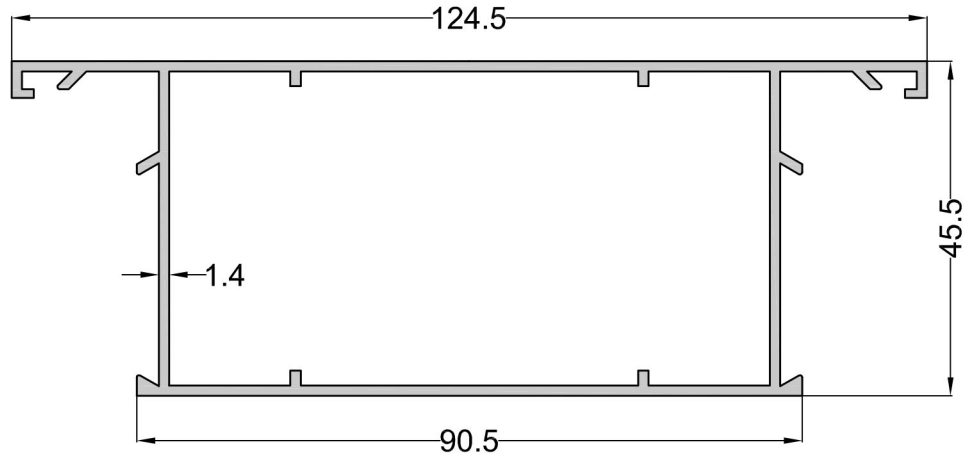

NO : 94-569
1.270Kg.m.

NO : 94-570
1.270 Kg.m.

NO : 94-508
0.215 Kg.m.

NO : 94-507
0.215 Kg.m.

NO : 94-523
0.110 Kg.m.

NO : 94-522
0.125 Kg.m.

NO : 94-521
0.615 Kg.m.

NO : 94-520
0.320 Kg.m.

NO : 94-980
0.135 Kg.m.

NO : 94-604
0.800 Kg.m.

KÖŞE TAKOZLARI (CORNER JOINT)

Nr	 L m	 AKS KODU ACS. CODE	KESİM ÖLÇÜSÜ CUTTING SIZE
255	270	270 - 42,6 mm	42,6 mm
256	270	270 - 42,6 mm	42,6 mm
263	270	270 - 42,6 mm	42,6 mm
391	270	270 - 41 mm	41 mm
392	270	270 - 41 mm	41 mm
393	270	270 - 41 mm	41 mm

KÖŞE TAKOZLARI (CORNER JOINT)

Nr	 L m	 AKS KODU ACS. CODE	KESİM ÖLÇÜSÜ CUTTING SIZE
257	275	275 - 42,8 mm	42,8 mm
258	275	275 - 42,8 mm	42,8 mm
259	275	275 - 42,8 mm	42,8 mm

ADA164
DAR ALDOKS BAĞLANTI

ADA162
GENİŞ ALDOKS BAĞLANTI