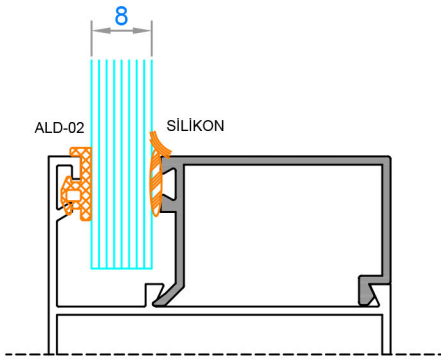

NO : 94-527
0,380 Kg.m.

NO : 94-532
0,540 Kg.m.

NO : 94-525
0,140 Kg.m.

NO : 94-599
0,610 Kg.m.

NO : 94-598
0.365 Kg.m.

NO : 94-1624
0,310 Kg.m.

NO : 94-603
1.170 Kg.m.

NO : 94-529
0.240 Kg.m.

NO : 94-980
0.135 Kg.m.

NO : 94-604
0.800 Kg.m.

KÖŞE TAKOZLARI (CORNER JOINT)

Nr	 L m	 AKS KODU ACS. CODE	KESİM ÖLÇÜSÜ CUTTING SIZE
255	270	270 - 42,6 mm	42,6 mm
256	270	270 - 42,6 mm	42,6 mm
263	270	270 - 42,6 mm	42,6 mm
391	270	270 - 41 mm	41 mm
392	270	270 - 41 mm	41 mm
393	270	270 - 41 mm	41 mm

KÖŞE TAKOZLARI (CORNER JOINT)

Nr	 L m	 AKS KODU ACS. CODE	KESİM ÖLÇÜSÜ CUTTING SIZE
257	275	275 - 42,8 mm	42,8 mm
258	275	275 - 42,8 mm	42,8 mm
259	275	275 - 42,8 mm	42,8 mm

ADA164
DAR ALDOKS BAĞLANTI

ADA162
GENİŞ ALDOKS BAĞLANTI