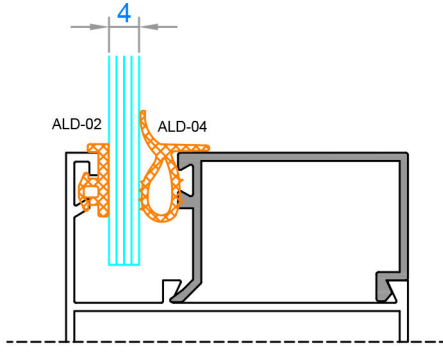

NO : 94-527
0,380 Kg.m.

NO : 94-532
0,540 Kg.m.

NO : 94-525
0,140 Kg.m.

NO : 94-599
0,610 Kg.m.

NO : 94-598
0.365 Kg.m.

NO : 94-1624
0,310 Kg.m.

NO : 94-603
1.170 Kg.m.

NO : 94-529
0.240 Kg.m.

NO : 94-980
0.135 Kg.m.

NO : 94-604
0.800 Kg.m.

KÖŞE TAKOZLARI (CORNER JOINT)

Nr	 L m	 AKS KODU ACS. CODE	KESİM ÖLÇÜSÜ CUTTING SIZE
255	270	270 - 42,6 mm	42,6 mm
256	270	270 - 42,6 mm	42,6 mm
263	270	270 - 42,6 mm	42,6 mm
391	270	270 - 41 mm	41 mm
392	270	270 - 41 mm	41 mm
393	270	270 - 41 mm	41 mm

KÖŞE TAKOZLARI (CORNER JOINT)

Nr	 L m	 AKS KODU ACS. CODE	KESİM ÖLÇÜSÜ CUTTING SIZE
257	275	275 - 42,8 mm	42,8 mm
258	275	275 - 42,8 mm	42,8 mm
259	275	275 - 42,8 mm	42,8 mm

ADA164
DAR ALDOKS BAĞLANTI

ADA162
GENİŞ ALDOKS BAĞLANTI