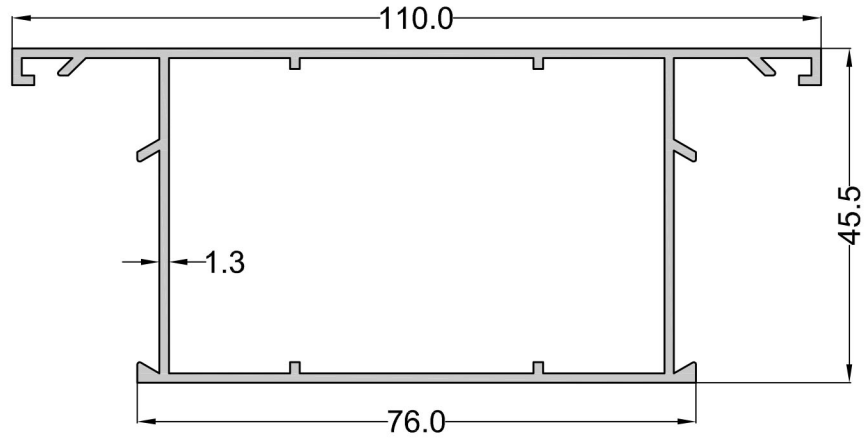

NO : 94-97
1.075 Kg.m.