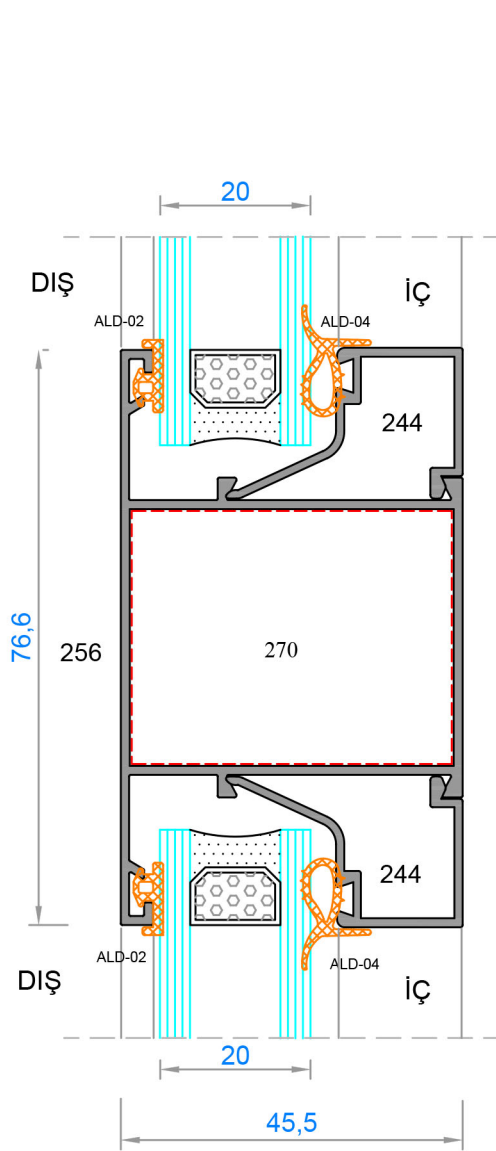

NO : 94-527
0,380 Kg.m.

NO : 94-532
0,540 Kg.m.

NO : 94-525
0,140 Kg.m.

NO : 94-599
0,610 Kg.m.

NO : 94-598
0.365 Kg.m.

NO : 94-1624
0,310 Kg.m.

NO : 94-603
1.170 Kg.m.

NO : 94-529
0.240 Kg.m.

NO : 94-980
0.135 Kg.m.

NO : 94-604
0.800 Kg.m.

KÖŞE TAKOZLARI (CORNER JOINT)

Nr	 L m	 AKS KODU ACS. CODE	KESİM ÖLÇÜSÜ CUTTING SIZE
255	270	270 - 42,6 mm	42,6 mm
256	270	270 - 42,6 mm	42,6 mm
263	270	270 - 42,6 mm	42,6 mm
391	270	270 - 41 mm	41 mm
392	270	270 - 41 mm	41 mm
393	270	270 - 41 mm	41 mm

KÖŞE TAKOZLARI (CORNER JOINT)

Nr	 L m	 AKS KODU ACS. CODE	KESİM ÖLÇÜSÜ CUTTING SIZE
257	275	275 - 42,8 mm	42,8 mm
258	275	275 - 42,8 mm	42,8 mm
259	275	275 - 42,8 mm	42,8 mm

ADA164
DAR ALDOKS BAĞLANTI

ADA162
GENİŞ ALDOKS BAĞLANTI

ORTA KAYIT BAĞLANTI (MULLION CONNECTION PIECE)			
Nr	 L m	 AKS. KODU ACS. CODE	KESİM ÖLÇÜSÜ CUTTING SIZE
259	ADA164	ADA164	----

ORTA KAYIT BAĞLANTI (MULLION CONNECTION PIECE)			
Nr	 L m	 AKS. KODU ACS. CODE	KESİM ÖLÇÜSÜ CUTTING SIZE
256	ADA162	ADA162	----
393	ADA162	ADA162	----
353	ADA162	ADA162	2 ADET
237	ADA162	ADA162	2 ADET
348	ADA162	ADA162	----