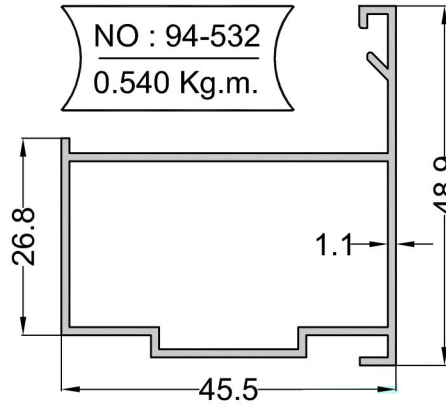

NO : 94-702
0.430 Kg.m.

NO : 94-90
0.400 Kg.m.

NO : 94-724
0,825 Kg.m.

NO : 94-1105
0,290 Kg.m.

NO : 94-535
0,760 Kg.m.

NO : 94-2234
0,770 Kg.m.

NO : 94-526
0,445 Kg.m.

NO : 94-524
0,165 Kg.m.

NO : 94-527
0,380 Kg.m.

NO : 94-532
0,540 Kg.m.

NO : 94-525
0,140 Kg.m.

NO : 94-599
0,610 Kg.m.

NO : 94-598
0.365 Kg.m.

NO : 94-1624
0,310 Kg.m.

NO : 94-603
1.170 Kg.m.

NO : 94-529
0.240 Kg.m.

NO : 94-980
0.135 Kg.m.

NO : 94-604
0.800 Kg.m.

KÖŞE TAKOZLARI (CORNER JOINT)

Nr	 L m	 AKS KODU ACS. CODE	KESİM ÖLÇÜSÜ CUTTING SIZE
255	270	270 - 42,6 mm	42,6 mm
256	270	270 - 42,6 mm	42,6 mm
263	270	270 - 42,6 mm	42,6 mm
391	270	270 - 41 mm	41 mm
392	270	270 - 41 mm	41 mm
393	270	270 - 41 mm	41 mm

KÖŞE TAKOZLARI (CORNER JOINT)

Nr	 L m	 AKS KODU ACS. CODE	KESİM ÖLÇÜSÜ CUTTING SIZE
257	275	275 - 42,8 mm	42,8 mm
258	275	275 - 42,8 mm	42,8 mm
259	275	275 - 42,8 mm	42,8 mm

ADA164
DAR ALDOKS BAĞLANTI

ADA162
GENİŞ ALDOKS BAĞLANTI