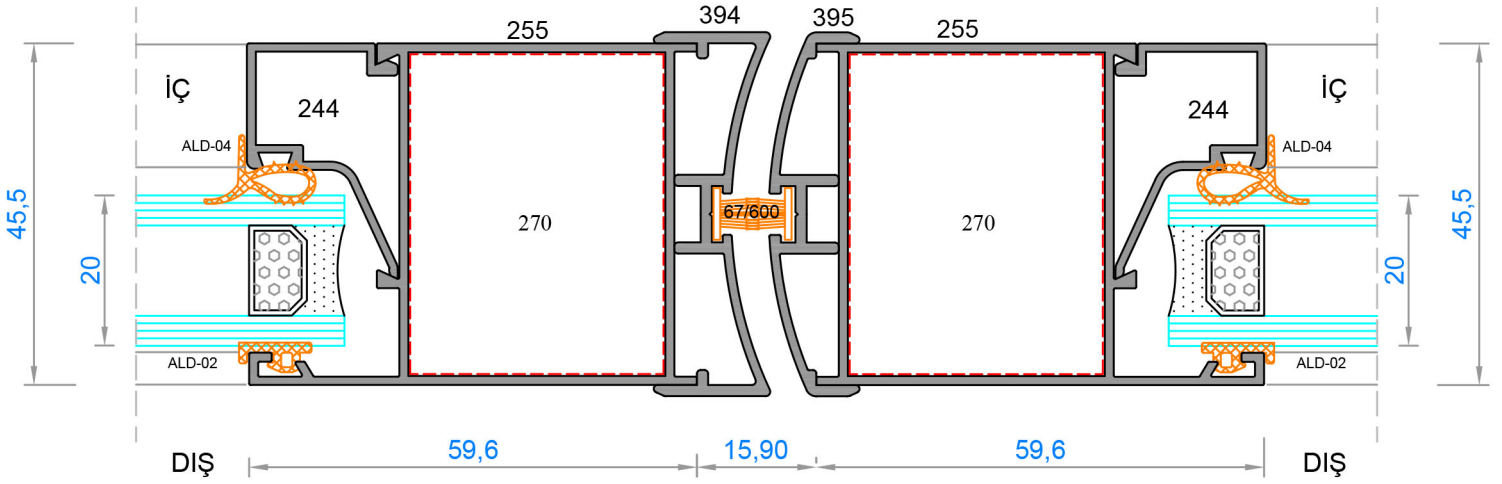

NO : 94-980
0.135 Kg.m.

NO : 94-604
0.800 Kg.m.

KÖŞE TAKOZLARI (CORNER JOINT)

Nr	 L m	 AKS KODU ACS. CODE	KESİM ÖLÇÜSÜ CUTTING SIZE
255	270	270 - 42,6 mm	42,6 mm
256	270	270 - 42,6 mm	42,6 mm
263	270	270 - 42,6 mm	42,6 mm
391	270	270 - 41 mm	41 mm
392	270	270 - 41 mm	41 mm
393	270	270 - 41 mm	41 mm

KÖŞE TAKOZLARI (CORNER JOINT)

Nr	 L m	 AKS KODU ACS. CODE	KESİM ÖLÇÜSÜ CUTTING SIZE
257	275	275 - 42,8 mm	42,8 mm
258	275	275 - 42,8 mm	42,8 mm
259	275	275 - 42,8 mm	42,8 mm

ADA164
DAR ALDOKS BAĞLANTI

ADA162
GENİŞ ALDOKS BAĞLANTI

ORTA KAYIT BAĞLANTI (MULLION CONNECTION PIECE)			
Nr	 L m	 AKS. KODU ACS. CODE	KESİM ÖLÇÜSÜ CUTTING SIZE
259	ADA164	ADA164	----

ORTA KAYIT BAĞLANTI (MULLION CONNECTION PIECE)			
Nr	 L m	 AKS. KODU ACS. CODE	KESİM ÖLÇÜSÜ CUTTING SIZE
256	ADA162	ADA162	----
393	ADA162	ADA162	----
353	ADA162	ADA162	2 ADET
237	ADA162	ADA162	2 ADET
348	ADA162	ADA162	----