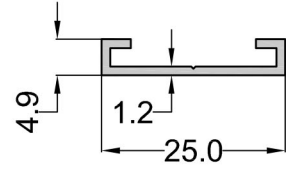

NO : 94-569
1.270Kg.m.

NO : 94-570
1.270 Kg.m.

NO : 94-508
0.215 Kg.m.

NO : 94-507
0.215 Kg.m.

NO : 94-523
0.110 Kg.m.

NO : 94-522
0.125 Kg.m.

NO : 94-521
0.615 Kg.m.

NO : 94-520
0.320 Kg.m.

NO : 94-702
0.430 Kg.m.

NO : 94-90
0.400 Kg.m.

NO : 94-724
0,825 Kg.m.

NO : 94-1105
0,290 Kg.m.

NO : 94-535
0,760 Kg.m.

NO : 94-2234
0,770 Kg.m.

NO : 94-526
0,445 Kg.m.

NO : 94-524
0,165 Kg.m.

NO : 94-980
0.135 Kg.m.

NO : 94-604
0.800 Kg.m.

KÖŞE TAKOZLARI (CORNER JOINT)

Nr	 L m	 AKS KODU ACS. CODE	KESİM ÖLÇÜSÜ CUTTING SIZE
255	270	270 - 42,6 mm	42,6 mm
256	270	270 - 42,6 mm	42,6 mm
263	270	270 - 42,6 mm	42,6 mm
391	270	270 - 41 mm	41 mm
392	270	270 - 41 mm	41 mm
393	270	270 - 41 mm	41 mm

KÖŞE TAKOZLARI (CORNER JOINT)

Nr	 L m	 AKS KODU ACS. CODE	KESİM ÖLÇÜSÜ CUTTING SIZE
257	275	275 - 42,8 mm	42,8 mm
258	275	275 - 42,8 mm	42,8 mm
259	275	275 - 42,8 mm	42,8 mm

ADA164
DAR ALDOKS BAĞLANTI

ADA162
GENİŞ ALDOKS BAĞLANTI