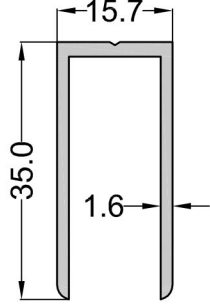

NO : 94-702
0.430 Kg.m.

NO : 94-90
0.400 Kg.m.

NO : 94-724
0,825 Kg.m.

NO : 94-1105
0,290 Kg.m.

NO : 94-535
0,760 Kg.m.

NO : 94-2234
0,770 Kg.m.

NO : 94-526
0,445 Kg.m.

NO : 94-524
0,165 Kg.m.

NO : 94-527
0,380 Kg.m.

NO : 94-532
0,540 Kg.m.

NO : 94-525
0,140 Kg.m.

NO : 94-599
0,610 Kg.m.

NO : 94-598
0.365 Kg.m.

NO : 94-1624
0,310 Kg.m.

NO : 94-603
1.170 Kg.m.

NO : 94-529
0.240 Kg.m.

NO : 94-980
0.135 Kg.m.

NO : 94-604
0.800 Kg.m.

KÖŞE TAKOZLARI (CORNER JOINT)

Nr	 L m	 AKS KODU ACS. CODE	KESİM ÖLÇÜSÜ CUTTING SIZE
255	270	270 - 42,6 mm	42,6 mm
256	270	270 - 42,6 mm	42,6 mm
263	270	270 - 42,6 mm	42,6 mm
391	270	270 - 41 mm	41 mm
392	270	270 - 41 mm	41 mm
393	270	270 - 41 mm	41 mm

KÖŞE TAKOZLARI (CORNER JOINT)

Nr	 L m	 AKS KODU ACS. CODE	KESİM ÖLÇÜSÜ CUTTING SIZE
257	275	275 - 42,8 mm	42,8 mm
258	275	275 - 42,8 mm	42,8 mm
259	275	275 - 42,8 mm	42,8 mm

ADA164
DAR ALDOKS BAĞLANTI

ADA162
GENİŞ ALDOKS BAĞLANTI