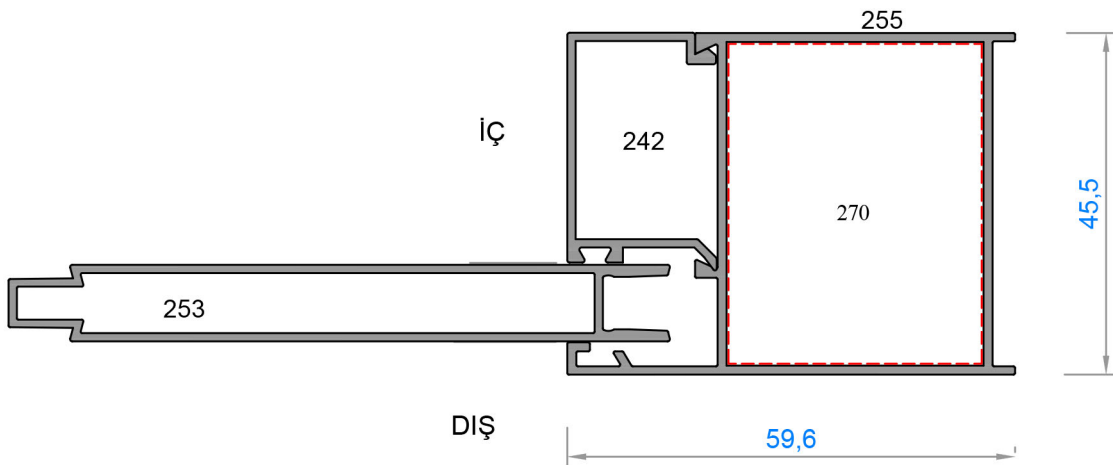

NO : 94-980
0.135 Kg.m.

NO : 94-604
0.800 Kg.m.

KÖŞE TAKOZLARI (CORNER JOINT)

Nr	 L m	 AKS KODU ACS. CODE	KESİM ÖLÇÜSÜ CUTTING SIZE
255	270	270 - 42,6 mm	42,6 mm
256	270	270 - 42,6 mm	42,6 mm
263	270	270 - 42,6 mm	42,6 mm
391	270	270 - 41 mm	41 mm
392	270	270 - 41 mm	41 mm
393	270	270 - 41 mm	41 mm

KÖŞE TAKOZLARI (CORNER JOINT)

Nr	 L m	 AKS KODU ACS. CODE	KESİM ÖLÇÜSÜ CUTTING SIZE
257	275	275 - 42,8 mm	42,8 mm
258	275	275 - 42,8 mm	42,8 mm
259	275	275 - 42,8 mm	42,8 mm

ADA164
DAR ALDOKS BAĞLANTI

ADA162
GENİŞ ALDOKS BAĞLANTI

ORTA KAYIT BAĞLANTI (MULLION CONNECTION PIECE)			
Nr	 L m	 AKS. KODU ACS. CODE	KESİM ÖLÇÜSÜ CUTTING SIZE
259	ADA164	ADA164	----

ORTA KAYIT BAĞLANTI (MULLION CONNECTION PIECE)			
Nr	 L m	 AKS. KODU ACS. CODE	KESİM ÖLÇÜSÜ CUTTING SIZE
256	ADA162	ADA162	----
393	ADA162	ADA162	----
353	ADA162	ADA162	2 ADET
237	ADA162	ADA162	2 ADET
348	ADA162	ADA162	----