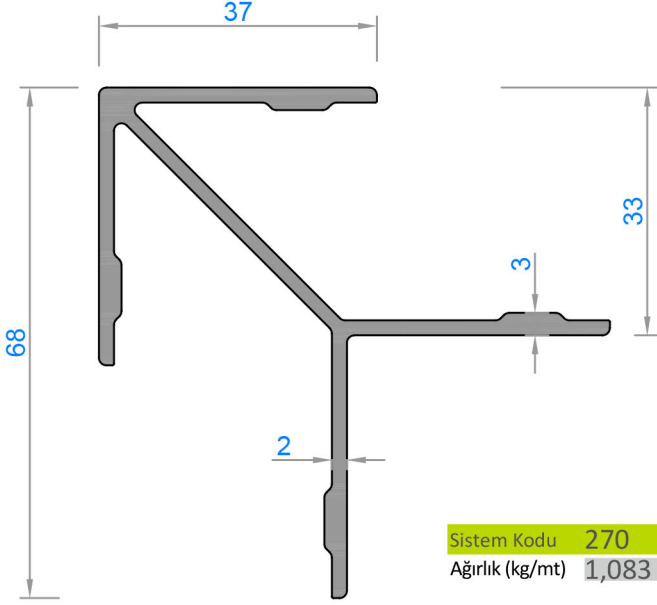

NO : 94-702
0.430 Kg.m.

NO : 94-90
0.400 Kg.m.

NO : 94-724
0,825 Kg.m.

NO : 94-1105
0,290 Kg.m.

NO : 94-535
0,760 Kg.m.

NO : 94-2234
0,770 Kg.m.

NO : 94-526
0,445 Kg.m.

NO : 94-524
0,165 Kg.m.

NO : 94-527
0,380 Kg.m.

NO : 94-532
0,540 Kg.m.

NO : 94-525
0,140 Kg.m.

NO : 94-599
0,610 Kg.m.

NO : 94-598
0.365 Kg.m.

NO : 94-1624
0,310 Kg.m.

NO : 94-603
1.170 Kg.m.

NO : 94-529
0.240 Kg.m.

NO : 94-980
0.135 Kg.m.

NO : 94-604
0.800 Kg.m.

KÖŞE TAKOZLARI (CORNER JOINT)

Nr	 L m	 AKS KODU ACS. CODE	KESİM ÖLÇÜSÜ CUTTING SIZE
255	270	270 - 42,6 mm	42,6 mm
256	270	270 - 42,6 mm	42,6 mm
263	270	270 - 42,6 mm	42,6 mm
391	270	270 - 41 mm	41 mm
392	270	270 - 41 mm	41 mm
393	270	270 - 41 mm	41 mm

KÖŞE TAKOZLARI (CORNER JOINT)

Nr	 L m	 AKS KODU ACS. CODE	KESİM ÖLÇÜSÜ CUTTING SIZE
257	275	275 - 42,8 mm	42,8 mm
258	275	275 - 42,8 mm	42,8 mm
259	275	275 - 42,8 mm	42,8 mm

ADA164
DAR ALDOKS BAĞLANTI

ADA162
GENİŞ ALDOKS BAĞLANTI