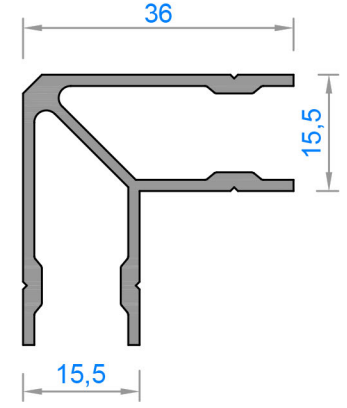

NO : 94-527
0,380 Kg.m.

NO : 94-532
0,540 Kg.m.

NO : 94-525
0,140 Kg.m.

NO : 94-599
0,610 Kg.m.

NO : 94-598
0.365 Kg.m.

NO : 94-1624
0,310 Kg.m.

NO : 94-603
1.170 Kg.m.

NO : 94-529
0.240 Kg.m.

NO : 94-980
0.135 Kg.m.

NO : 94-604
0.800 Kg.m.

KÖŞE TAKOZLARI (CORNER JOINT)

Nr	 L m	 AKS KODU ACS. CODE	KESİM ÖLÇÜSÜ CUTTING SIZE
255	270	270 - 42,6 mm	42,6 mm
256	270	270 - 42,6 mm	42,6 mm
263	270	270 - 42,6 mm	42,6 mm
391	270	270 - 41 mm	41 mm
392	270	270 - 41 mm	41 mm
393	270	270 - 41 mm	41 mm

KÖŞE TAKOZLARI (CORNER JOINT)

Nr	 L m	 AKS KODU ACS. CODE	KESİM ÖLÇÜSÜ CUTTING SIZE
257	275	275 - 42,8 mm	42,8 mm
258	275	275 - 42,8 mm	42,8 mm
259	275	275 - 42,8 mm	42,8 mm

ADA164
DAR ALDOKS BAĞLANTI

ADA162
GENİŞ ALDOKS BAĞLANTI

ORTA KAYIT BAĞLANTI (MULLION CONNECTION PIECE)			
Nr	 L m	 AKS. KODU ACS. CODE	KESİM ÖLÇÜSÜ CUTTING SIZE
259	ADA164	ADA164	----

ORTA KAYIT BAĞLANTI (MULLION CONNECTION PIECE)			
Nr	 L m	 AKS. KODU ACS. CODE	KESİM ÖLÇÜSÜ CUTTING SIZE
256	ADA162	ADA162	----
393	ADA162	ADA162	----
353	ADA162	ADA162	2 ADET
237	ADA162	ADA162	2 ADET
348	ADA162	ADA162	----