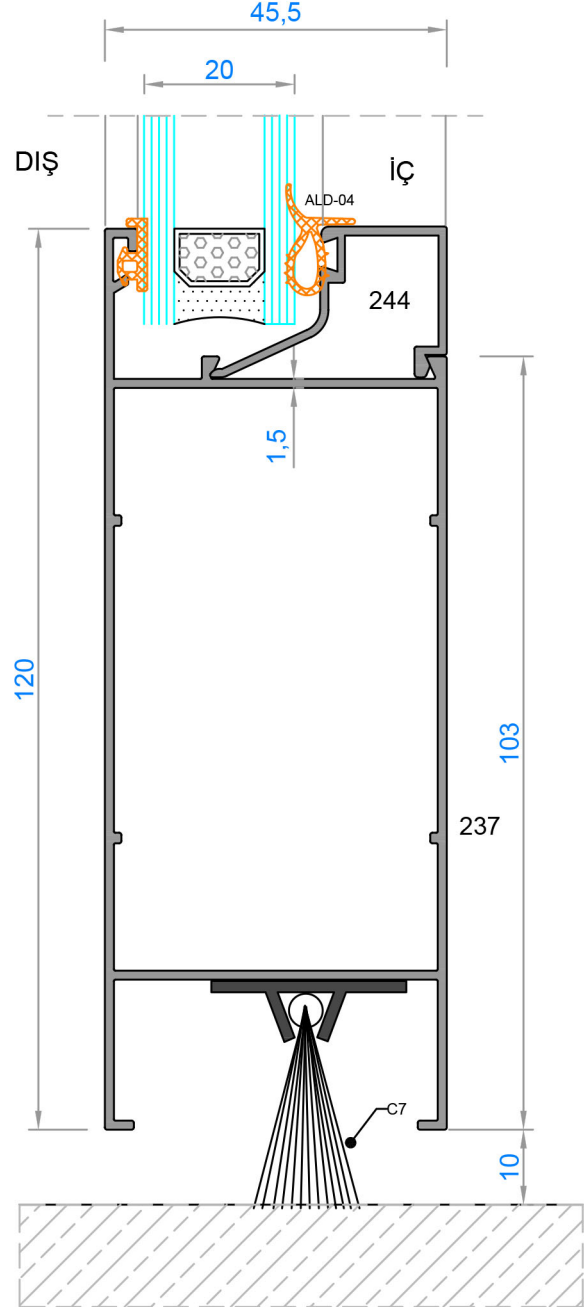

NO : 94-527
0,380 Kg.m.

NO : 94-532
0,540 Kg.m.

NO : 94-525
0,140 Kg.m.

NO : 94-599
0,610 Kg.m.

NO : 94-598
0.365 Kg.m.

NO : 94-1624
0,310 Kg.m.

NO : 94-603
1.170 Kg.m.

NO : 94-529
0.240 Kg.m.

NO : 94-980
0.135 Kg.m.

NO : 94-604
0.800 Kg.m.

KÖŞE TAKOZLARI (CORNER JOINT)

Nr	 L m	 AKS KODU ACS. CODE	KESİM ÖLÇÜSÜ CUTTING SIZE
255	270	270 - 42,6 mm	42,6 mm
256	270	270 - 42,6 mm	42,6 mm
263	270	270 - 42,6 mm	42,6 mm
391	270	270 - 41 mm	41 mm
392	270	270 - 41 mm	41 mm
393	270	270 - 41 mm	41 mm

KÖŞE TAKOZLARI (CORNER JOINT)

Nr	 L m	 AKS KODU ACS. CODE	KESİM ÖLÇÜSÜ CUTTING SIZE
257	275	275 - 42,8 mm	42,8 mm
258	275	275 - 42,8 mm	42,8 mm
259	275	275 - 42,8 mm	42,8 mm

ADA164
DAR ALDOKS BAĞLANTI

ADA162
GENİŞ ALDOKS BAĞLANTI

ORTA KAYIT BAĞLANTI (MULLION CONNECTION PIECE)			
Nr	 L m	 AKS. KODU ACS. CODE	KESİM ÖLÇÜSÜ CUTTING SIZE
259	ADA164	ADA164	----

ORTA KAYIT BAĞLANTI (MULLION CONNECTION PIECE)			
Nr	 L m	 AKS. KODU ACS. CODE	KESİM ÖLÇÜSÜ CUTTING SIZE
256	ADA162	ADA162	----
393	ADA162	ADA162	----
353	ADA162	ADA162	2 ADET
237	ADA162	ADA162	2 ADET
348	ADA162	ADA162	----