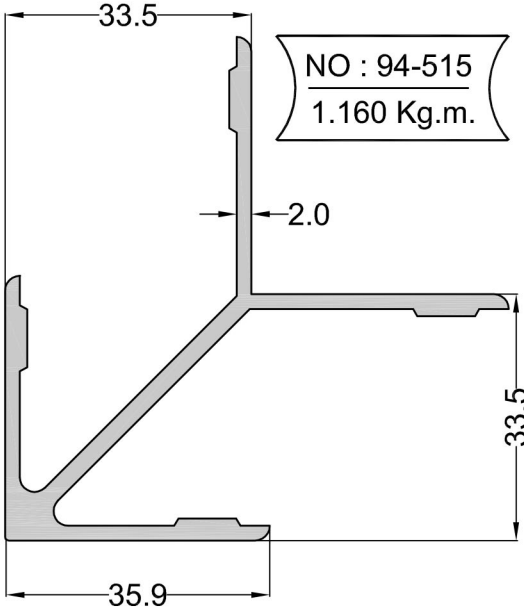

NO : 94-702
0.430 Kg.m.

NO : 94-90
0.400 Kg.m.

NO : 94-724
0,825 Kg.m.

NO : 94-1105
0,290 Kg.m.

NO : 94-535
0,760 Kg.m.

NO : 94-2234
0,770 Kg.m.

NO : 94-526
0,445 Kg.m.

NO : 94-524
0,165 Kg.m.

NO : 94-527
0,380 Kg.m.

NO : 94-532
0,540 Kg.m.

NO : 94-525
0,140 Kg.m.

NO : 94-599
0,610 Kg.m.

NO : 94-598
0.365 Kg.m.

NO : 94-1624
0,310 Kg.m.

NO : 94-603
1.170 Kg.m.

NO : 94-529
0.240 Kg.m.

NO : 94-980
0.135 Kg.m.

NO : 94-604
0.800 Kg.m.

KÖŞE TAKOZLARI (CORNER JOINT)

Nr	 L m	 AKS KODU ACS. CODE	KESİM ÖLÇÜSÜ CUTTING SIZE
255	270	270 - 42,6 mm	42,6 mm
256	270	270 - 42,6 mm	42,6 mm
263	270	270 - 42,6 mm	42,6 mm
391	270	270 - 41 mm	41 mm
392	270	270 - 41 mm	41 mm
393	270	270 - 41 mm	41 mm

KÖŞE TAKOZLARI (CORNER JOINT)

Nr	 L m	 AKS KODU ACS. CODE	KESİM ÖLÇÜSÜ CUTTING SIZE
257	275	275 - 42,8 mm	42,8 mm
258	275	275 - 42,8 mm	42,8 mm
259	275	275 - 42,8 mm	42,8 mm

ADA164
DAR ALDOKS BAĞLANTI

ADA162
GENİŞ ALDOKS BAĞLANTI