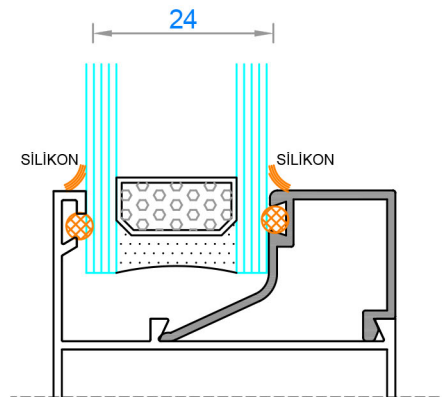

NO : 94-527
0,380 Kg.m.

NO : 94-532
0,540 Kg.m.

NO : 94-525
0,140 Kg.m.

NO : 94-599
0,610 Kg.m.

NO : 94-598
0.365 Kg.m.

NO : 94-1624
0,310 Kg.m.

NO : 94-603
1.170 Kg.m.

NO : 94-529
0.240 Kg.m.

NO : 94-980
0.135 Kg.m.

NO : 94-604
0.800 Kg.m.

KÖŞE TAKOZLARI (CORNER JOINT)

Nr	 L m	 AKS KODU ACS. CODE	KESİM ÖLÇÜSÜ CUTTING SIZE
255	270	270 - 42,6 mm	42,6 mm
256	270	270 - 42,6 mm	42,6 mm
263	270	270 - 42,6 mm	42,6 mm
391	270	270 - 41 mm	41 mm
392	270	270 - 41 mm	41 mm
393	270	270 - 41 mm	41 mm

KÖŞE TAKOZLARI (CORNER JOINT)

Nr	 L m	 AKS KODU ACS. CODE	KESİM ÖLÇÜSÜ CUTTING SIZE
257	275	275 - 42,8 mm	42,8 mm
258	275	275 - 42,8 mm	42,8 mm
259	275	275 - 42,8 mm	42,8 mm

ADA164
DAR ALDOKS BAĞLANTI

ADA162
GENİŞ ALDOKS BAĞLANTI