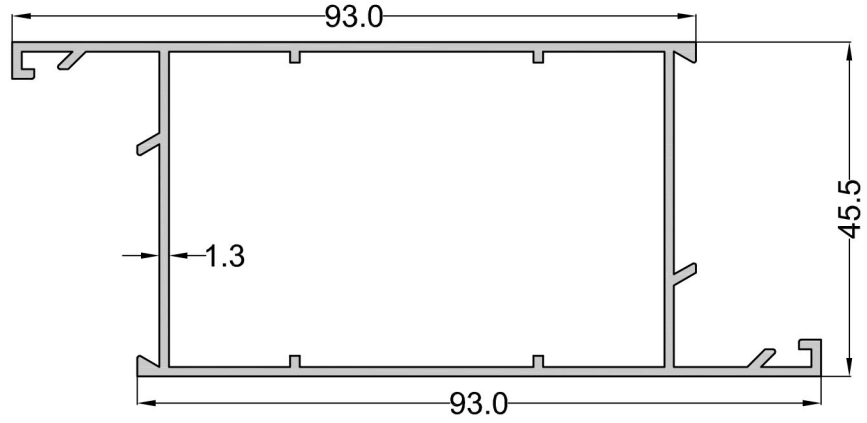

NO : 94-568
1.090 Kg.m.