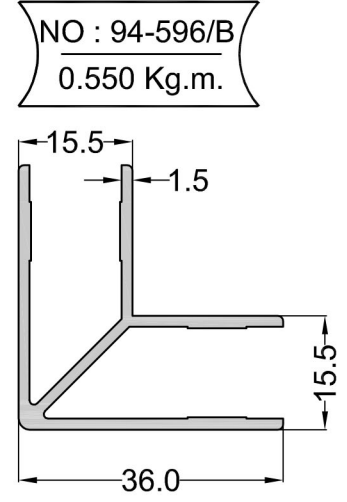

NO : 94-702
0.430 Kg.m.

NO : 94-90
0.400 Kg.m.

NO : 94-724
0,825 Kg.m.

NO : 94-1105
0,290 Kg.m.

NO : 94-535
0,760 Kg.m.

NO : 94-2234
0,770 Kg.m.

NO : 94-526
0,445 Kg.m.

NO : 94-524
0,165 Kg.m.

NO : 94-527
0,380 Kg.m.

NO : 94-532
0,540 Kg.m.

NO : 94-525
0,140 Kg.m.

NO : 94-599
0,610 Kg.m.

NO : 94-598
0.365 Kg.m.

NO : 94-1624
0,310 Kg.m.

NO : 94-603
1.170 Kg.m.

NO : 94-529
0.240 Kg.m.

NO : 94-980
0.135 Kg.m.

NO : 94-604
0.800 Kg.m.

KÖŞE TAKOZLARI (CORNER JOINT)

Nr	 L m	 AKS KODU ACS. CODE	KESİM ÖLÇÜSÜ CUTTING SIZE
255	270	270 - 42,6 mm	42,6 mm
256	270	270 - 42,6 mm	42,6 mm
263	270	270 - 42,6 mm	42,6 mm
391	270	270 - 41 mm	41 mm
392	270	270 - 41 mm	41 mm
393	270	270 - 41 mm	41 mm

KÖŞE TAKOZLARI (CORNER JOINT)

Nr	 L m	 AKS KODU ACS. CODE	KESİM ÖLÇÜSÜ CUTTING SIZE
257	275	275 - 42,8 mm	42,8 mm
258	275	275 - 42,8 mm	42,8 mm
259	275	275 - 42,8 mm	42,8 mm

ADA164
DAR ALDOKS BAĞLANTI

ADA162
GENİŞ ALDOKS BAĞLANTI