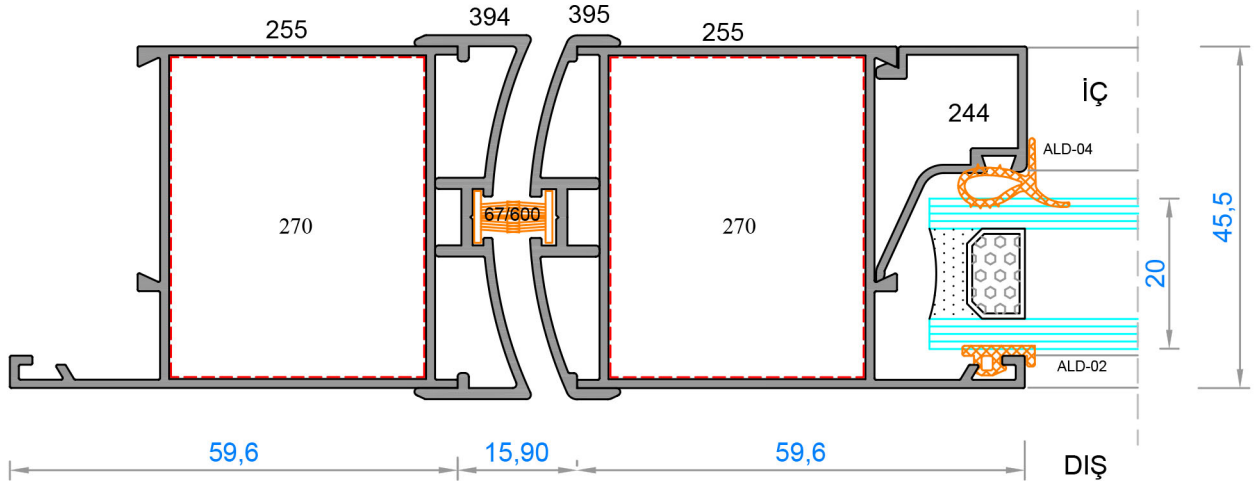

NO : 94-980
0.135 Kg.m.

NO : 94-604
0.800 Kg.m.

KÖŞE TAKOZLARI (CORNER JOINT)

Nr	 L m	 AKS KODU ACS. CODE	KESİM ÖLÇÜSÜ CUTTING SIZE
255	270	270 - 42,6 mm	42,6 mm
256	270	270 - 42,6 mm	42,6 mm
263	270	270 - 42,6 mm	42,6 mm
391	270	270 - 41 mm	41 mm
392	270	270 - 41 mm	41 mm
393	270	270 - 41 mm	41 mm

KÖŞE TAKOZLARI (CORNER JOINT)

Nr	 L m	 AKS KODU ACS. CODE	KESİM ÖLÇÜSÜ CUTTING SIZE
257	275	275 - 42,8 mm	42,8 mm
258	275	275 - 42,8 mm	42,8 mm
259	275	275 - 42,8 mm	42,8 mm

ADA164
DAR ALDOKS BAĞLANTI

ADA162
GENİŞ ALDOKS BAĞLANTI

ORTA KAYIT BAĞLANTI (MULLION CONNECTION PIECE)			
Nr	 L m	 AKS. KODU ACS. CODE	KESİM ÖLÇÜSÜ CUTTING SIZE
259	ADA164	ADA164	----

ORTA KAYIT BAĞLANTI (MULLION CONNECTION PIECE)			
Nr	 L m	 AKS. KODU ACS. CODE	KESİM ÖLÇÜSÜ CUTTING SIZE
256	ADA162	ADA162	----
393	ADA162	ADA162	----
353	ADA162	ADA162	2 ADET
237	ADA162	ADA162	2 ADET
348	ADA162	ADA162	----