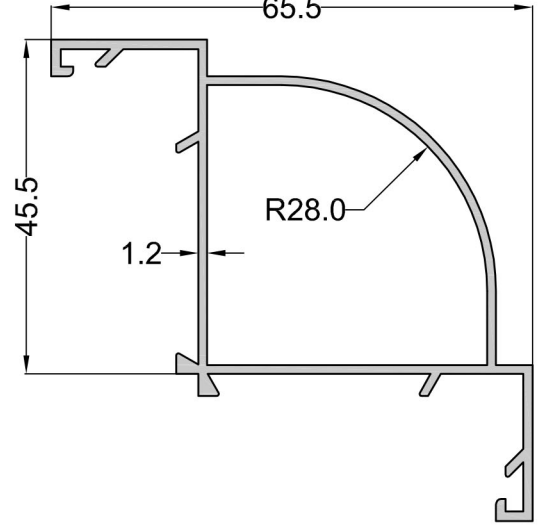

NO : 94-702
0.430 Kg.m.

NO : 94-90
0.400 Kg.m.

NO : 94-724
0,825 Kg.m.

NO : 94-1105
0,290 Kg.m.

NO : 94-535
0,760 Kg.m.

NO : 94-2234
0,770 Kg.m.

NO : 94-526
0,445 Kg.m.

NO : 94-524
0,165 Kg.m.

NO : 94-527
0,380 Kg.m.

NO : 94-532
0,540 Kg.m.

NO : 94-525
0,140 Kg.m.

NO : 94-599
0,610 Kg.m.

NO : 94-598
0.365 Kg.m.

NO : 94-1624
0,310 Kg.m.

NO : 94-603
1.170 Kg.m.

NO : 94-529
0.240 Kg.m.

NO : 94-980
0.135 Kg.m.

NO : 94-604
0.800 Kg.m.

KÖŞE TAKOZLARI (CORNER JOINT)

Nr	 L m	 AKS KODU ACS. CODE	KESİM ÖLÇÜSÜ CUTTING SIZE
255	270	270 - 42,6 mm	42,6 mm
256	270	270 - 42,6 mm	42,6 mm
263	270	270 - 42,6 mm	42,6 mm
391	270	270 - 41 mm	41 mm
392	270	270 - 41 mm	41 mm
393	270	270 - 41 mm	41 mm

KÖŞE TAKOZLARI (CORNER JOINT)

Nr	 L m	 AKS KODU ACS. CODE	KESİM ÖLÇÜSÜ CUTTING SIZE
257	275	275 - 42,8 mm	42,8 mm
258	275	275 - 42,8 mm	42,8 mm
259	275	275 - 42,8 mm	42,8 mm

ADA164
DAR ALDOKS BAĞLANTI

ADA162
GENİŞ ALDOKS BAĞLANTI