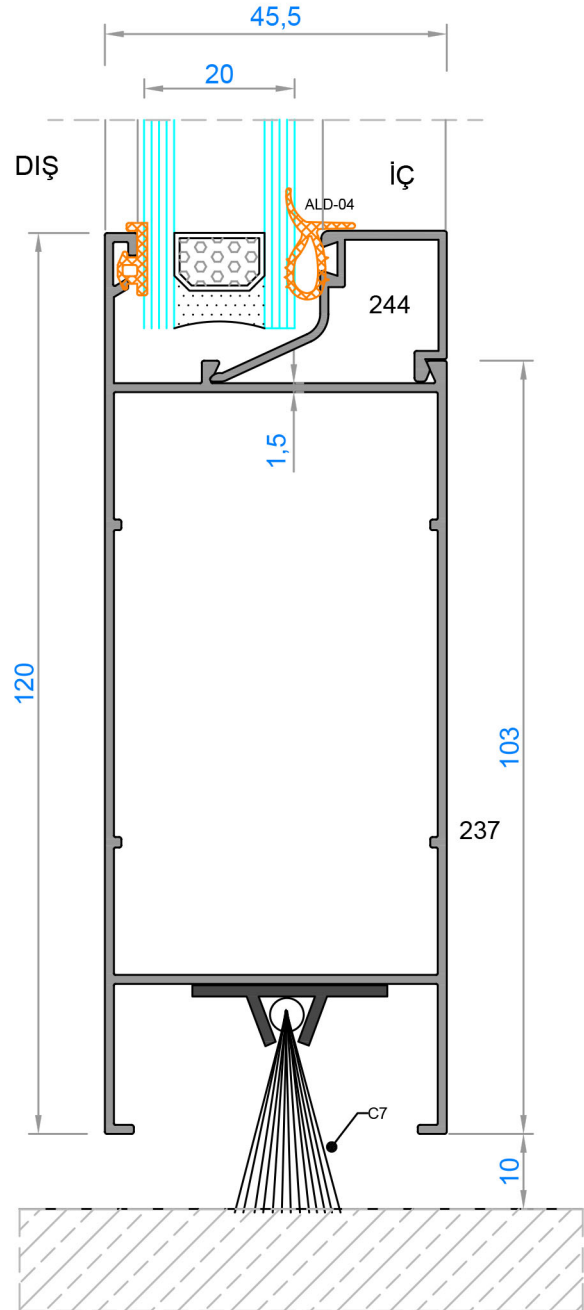

NO : 94-527
0,380 Kg.m.

NO : 94-532
0,540 Kg.m.

NO : 94-525
0,140 Kg.m.

NO : 94-599
0,610 Kg.m.

NO : 94-598
0.365 Kg.m.

NO : 94-1624
0,310 Kg.m.

NO : 94-603
1.170 Kg.m.

NO : 94-529
0.240 Kg.m.

NO : 94-980
0.135 Kg.m.

NO : 94-604
0.800 Kg.m.

KÖŞE TAKOZLARI (CORNER JOINT)

Nr	 L m	 AKS KODU ACS. CODE	KESİM ÖLÇÜSÜ CUTTING SIZE
255	270	270 - 42,6 mm	42,6 mm
256	270	270 - 42,6 mm	42,6 mm
263	270	270 - 42,6 mm	42,6 mm
391	270	270 - 41 mm	41 mm
392	270	270 - 41 mm	41 mm
393	270	270 - 41 mm	41 mm

KÖŞE TAKOZLARI (CORNER JOINT)

Nr	 L m	 AKS KODU ACS. CODE	KESİM ÖLÇÜSÜ CUTTING SIZE
257	275	275 - 42,8 mm	42,8 mm
258	275	275 - 42,8 mm	42,8 mm
259	275	275 - 42,8 mm	42,8 mm

ADA164
DAR ALDOKS BAĞLANTI

ADA162
GENİŞ ALDOKS BAĞLANTI

ORTA KAYIT BAĞLANTI (MULLION CONNECTION PIECE)			
Nr	 L m	 AKS. KODU ACS. CODE	KESİM ÖLÇÜSÜ CUTTING SIZE
259	ADA164	ADA164	----

ORTA KAYIT BAĞLANTI (MULLION CONNECTION PIECE)			
Nr	 L m	 AKS. KODU ACS. CODE	KESİM ÖLÇÜSÜ CUTTING SIZE
256	ADA162	ADA162	----
393	ADA162	ADA162	----
353	ADA162	ADA162	2 ADET
237	ADA162	ADA162	2 ADET
348	ADA162	ADA162	----