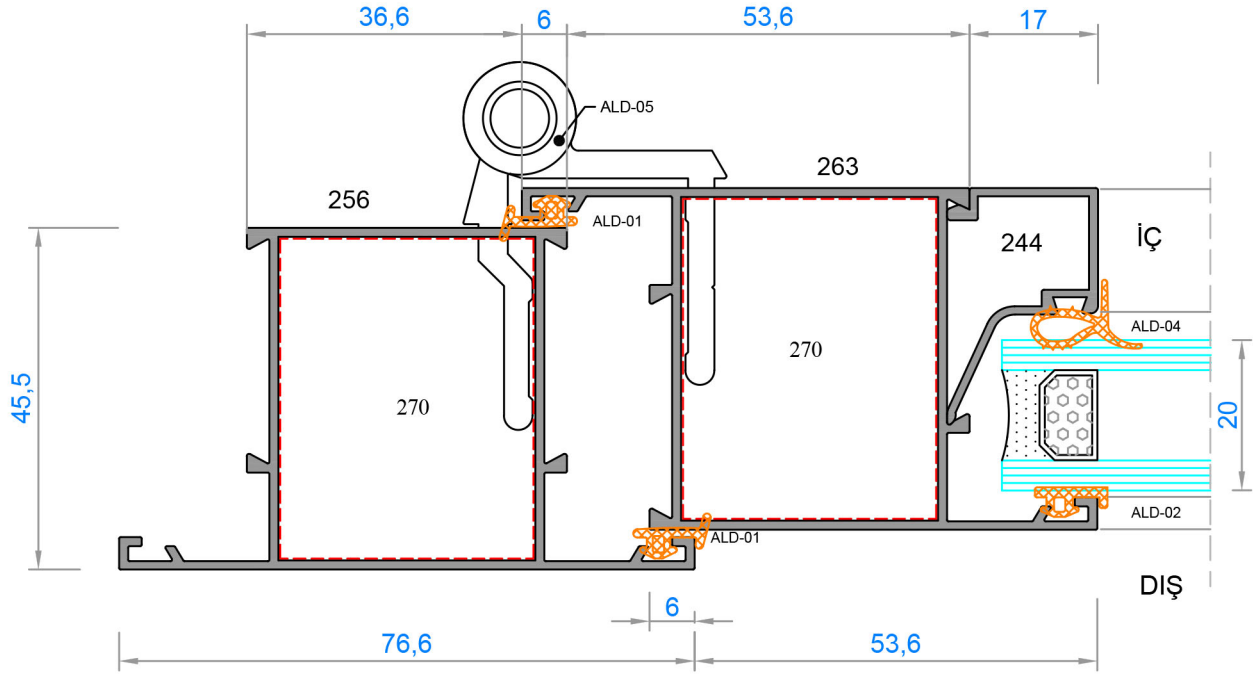

NO : 94-980
0.135 Kg.m.

NO : 94-604
0.800 Kg.m.

KÖŞE TAKOZLARI (CORNER JOINT)

Nr	 L m	 AKS KODU ACS. CODE	KESİM ÖLÇÜSÜ CUTTING SIZE
255	270	270 - 42,6 mm	42,6 mm
256	270	270 - 42,6 mm	42,6 mm
263	270	270 - 42,6 mm	42,6 mm
391	270	270 - 41 mm	41 mm
392	270	270 - 41 mm	41 mm
393	270	270 - 41 mm	41 mm

KÖŞE TAKOZLARI (CORNER JOINT)

Nr	 L m	 AKS KODU ACS. CODE	KESİM ÖLÇÜSÜ CUTTING SIZE
257	275	275 - 42,8 mm	42,8 mm
258	275	275 - 42,8 mm	42,8 mm
259	275	275 - 42,8 mm	42,8 mm

ADA164
DAR ALDOKS BAĞLANTI

ADA162
GENİŞ ALDOKS BAĞLANTI

ORTA KAYIT BAĞLANTI (MULLION CONNECTION PIECE)			
Nr	 L m	 AKS. KODU ACS. CODE	KESİM ÖLÇÜSÜ CUTTING SIZE
259	ADA164	ADA164	----

ORTA KAYIT BAĞLANTI (MULLION CONNECTION PIECE)			
Nr	 L m	 AKS. KODU ACS. CODE	KESİM ÖLÇÜSÜ CUTTING SIZE
256	ADA162	ADA162	----
393	ADA162	ADA162	----
353	ADA162	ADA162	2 ADET
237	ADA162	ADA162	2 ADET
348	ADA162	ADA162	----