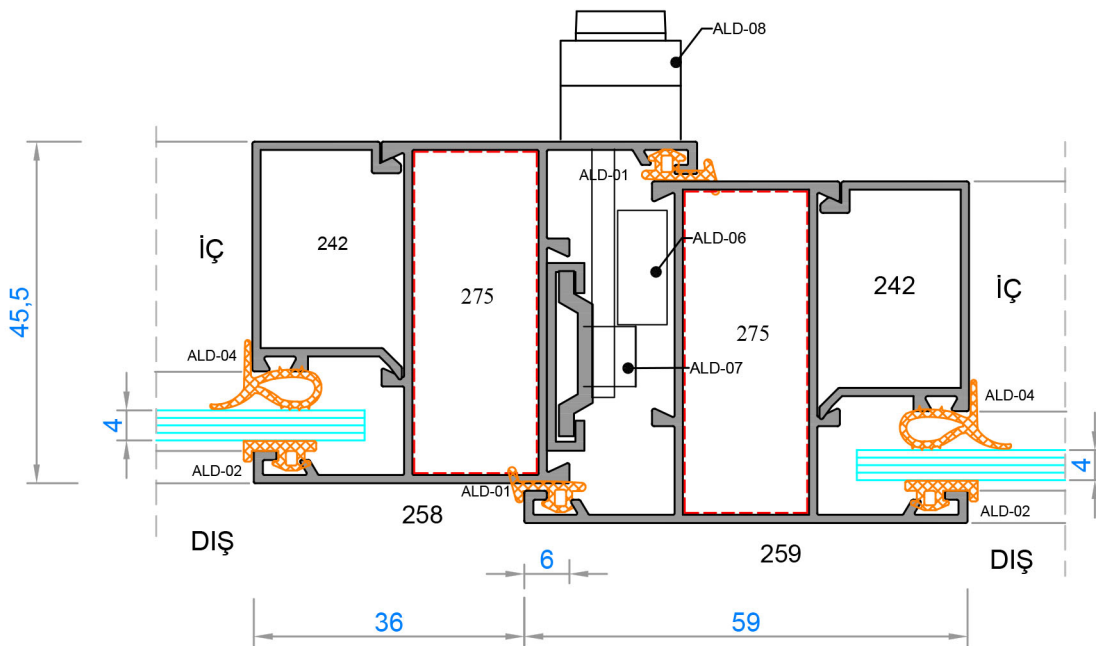

NO : 94-980
0.135 Kg.m.

NO : 94-604
0.800 Kg.m.

KÖŞE TAKOZLARI (CORNER JOINT)

Nr	 L m	 AKS KODU ACS. CODE	KESİM ÖLÇÜSÜ CUTTING SIZE
255	270	270 - 42,6 mm	42,6 mm
256	270	270 - 42,6 mm	42,6 mm
263	270	270 - 42,6 mm	42,6 mm
391	270	270 - 41 mm	41 mm
392	270	270 - 41 mm	41 mm
393	270	270 - 41 mm	41 mm

KÖŞE TAKOZLARI (CORNER JOINT)

Nr	 L m	 AKS KODU ACS. CODE	KESİM ÖLÇÜSÜ CUTTING SIZE
257	275	275 - 42,8 mm	42,8 mm
258	275	275 - 42,8 mm	42,8 mm
259	275	275 - 42,8 mm	42,8 mm

ADA164
DAR ALDOKS BAĞLANTI

ADA162
GENİŞ ALDOKS BAĞLANTI

ORTA KAYIT BAĞLANTI (MULLION CONNECTION PIECE)			
Nr	 L m	 AKS. KODU ACS. CODE	KESİM ÖLÇÜSÜ CUTTING SIZE
259	ADA164	ADA164	----

ORTA KAYIT BAĞLANTI (MULLION CONNECTION PIECE)			
Nr	 L m	 AKS. KODU ACS. CODE	KESİM ÖLÇÜSÜ CUTTING SIZE
256	ADA162	ADA162	----
393	ADA162	ADA162	----
353	ADA162	ADA162	2 ADET
237	ADA162	ADA162	2 ADET
348	ADA162	ADA162	----