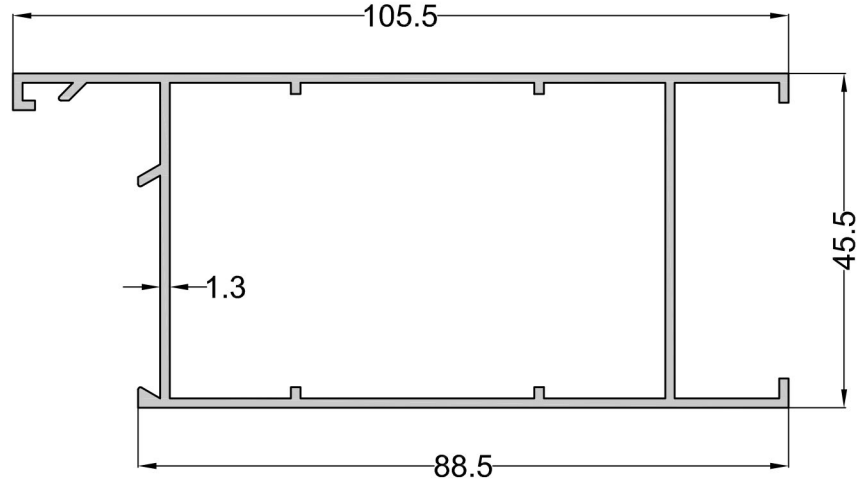

DERELİ

ALÜMİNYUM A.Ş.

ALDOKS SERİSİ PROFİLLER
ALDOKS SERIES PROFILES

NO :94-3112
0,800 Kg.m.

NO : 94-621
0,970 Kg.m.

NO : 94-568
1.090 Kg.m.

NO : 94-97
1.075 Kg.m.

NO : 94-98
1.070 Kg.m.

NO : 94-569
1.270Kg.m.

NO : 94-570
1.270 Kg.m.

NO : 94-508
0.215 Kg.m.

NO : 94-507
0.215 Kg.m.

NO : 94-523
0.110 Kg.m.

NO : 94-522
0.125 Kg.m.

NO : 94-521
0.615 Kg.m.

NO : 94-520
0.320 Kg.m.

NO : 94-980
0.135 Kg.m.

NO : 94-604
0.800 Kg.m.

KÖŞE TAKOZLARI (CORNER JOINT)

Nr	 L m	 AKS KODU ACS. CODE	KESİM ÖLÇÜSÜ CUTTING SIZE
255	270	270 - 42,6 mm	42,6 mm
256	270	270 - 42,6 mm	42,6 mm
263	270	270 - 42,6 mm	42,6 mm
391	270	270 - 41 mm	41 mm
392	270	270 - 41 mm	41 mm
393	270	270 - 41 mm	41 mm

KÖŞE TAKOZLARI (CORNER JOINT)

Nr	 L m	 AKS KODU ACS. CODE	KESİM ÖLÇÜSÜ CUTTING SIZE
257	275	275 - 42,8 mm	42,8 mm
258	275	275 - 42,8 mm	42,8 mm
259	275	275 - 42,8 mm	42,8 mm

ADA164
DAR ALDOKS BAĞLANTI

ADA162
GENİŞ ALDOKS BAĞLANTI