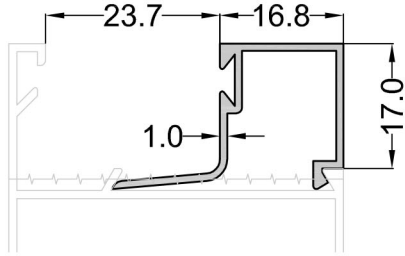

NO : 94-569
1.270Kg.m.

NO : 94-570
1.270 Kg.m.

NO : 94-508
0.215 Kg.m.

NO : 94-507
0.215 Kg.m.

NO : 94-523
0.110 Kg.m.

NO : 94-522
0.125 Kg.m.

NO : 94-521
0.615 Kg.m.

NO : 94-520
0.320 Kg.m.

NO : 94-702
0.430 Kg.m.

NO : 94-90
0.400 Kg.m.

NO : 94-724
0,825 Kg.m.

NO : 94-1105
0,290 Kg.m.

NO : 94-535
0,760 Kg.m.

NO : 94-2234
0,770 Kg.m.

NO : 94-526
0,445 Kg.m.

NO : 94-524
0,165 Kg.m.

NO : 94-980
0.135 Kg.m.

NO : 94-604
0.800 Kg.m.

KÖŞE TAKOZLARI (CORNER JOINT)

Nr	 L m	 AKS KODU ACS. CODE	KESİM ÖLÇÜSÜ CUTTING SIZE
255	270	270 - 42,6 mm	42,6 mm
256	270	270 - 42,6 mm	42,6 mm
263	270	270 - 42,6 mm	42,6 mm
391	270	270 - 41 mm	41 mm
392	270	270 - 41 mm	41 mm
393	270	270 - 41 mm	41 mm

KÖŞE TAKOZLARI (CORNER JOINT)

Nr	 L m	 AKS KODU ACS. CODE	KESİM ÖLÇÜSÜ CUTTING SIZE
257	275	275 - 42,8 mm	42,8 mm
258	275	275 - 42,8 mm	42,8 mm
259	275	275 - 42,8 mm	42,8 mm

ADA164
DAR ALDOKS BAĞLANTI

ADA162
GENİŞ ALDOKS BAĞLANTI