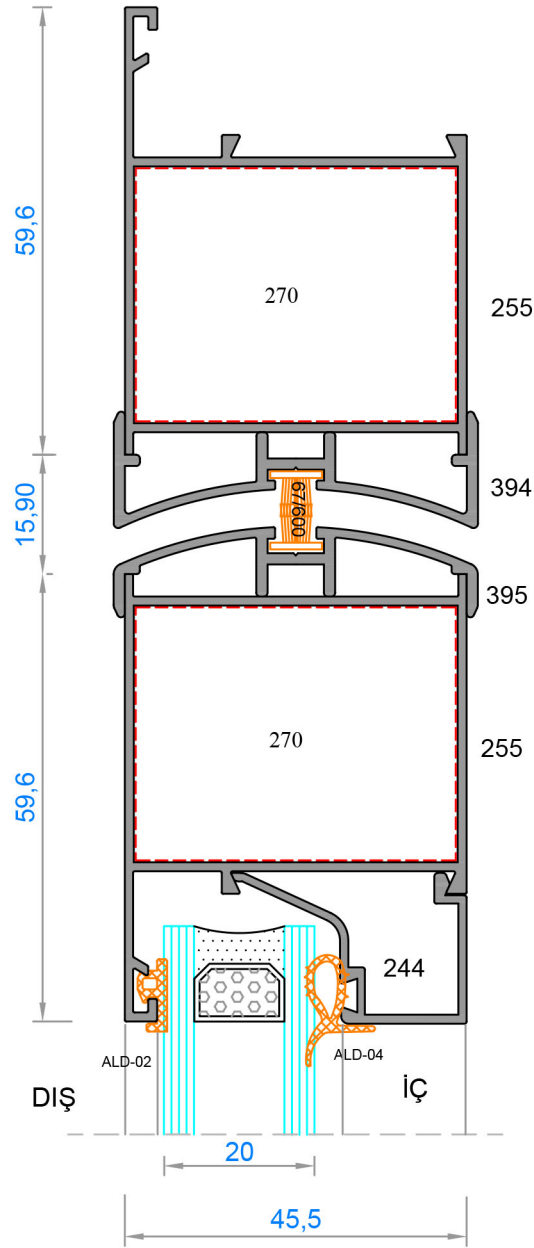

NO : 94-527
0,380 Kg.m.

NO : 94-532
0,540 Kg.m.

NO : 94-525
0,140 Kg.m.

NO : 94-599
0,610 Kg.m.

NO : 94-598
0.365 Kg.m.

NO : 94-1624
0,310 Kg.m.

NO : 94-603
1.170 Kg.m.

NO : 94-529
0.240 Kg.m.

NO : 94-980
0.135 Kg.m.

NO : 94-604
0.800 Kg.m.

KÖŞE TAKOZLARI (CORNER JOINT)

Nr	 L m	 AKS KODU ACS. CODE	KESİM ÖLÇÜSÜ CUTTING SIZE
255	270	270 - 42,6 mm	42,6 mm
256	270	270 - 42,6 mm	42,6 mm
263	270	270 - 42,6 mm	42,6 mm
391	270	270 - 41 mm	41 mm
392	270	270 - 41 mm	41 mm
393	270	270 - 41 mm	41 mm

KÖŞE TAKOZLARI (CORNER JOINT)

Nr	 L m	 AKS KODU ACS. CODE	KESİM ÖLÇÜSÜ CUTTING SIZE
257	275	275 - 42,8 mm	42,8 mm
258	275	275 - 42,8 mm	42,8 mm
259	275	275 - 42,8 mm	42,8 mm

ADA164
DAR ALDOKS BAĞLANTI

ADA162
GENİŞ ALDOKS BAĞLANTI

ORTA KAYIT BAĞLANTI (MULLION CONNECTION PIECE)			
Nr	 L m	 AKS. KODU ACS. CODE	KESİM ÖLÇÜSÜ CUTTING SIZE
259	ADA164	ADA164	----

ORTA KAYIT BAĞLANTI (MULLION CONNECTION PIECE)			
Nr	 L m	 AKS. KODU ACS. CODE	KESİM ÖLÇÜSÜ CUTTING SIZE
256	ADA162	ADA162	----
393	ADA162	ADA162	----
353	ADA162	ADA162	2 ADET
237	ADA162	ADA162	2 ADET
348	ADA162	ADA162	----