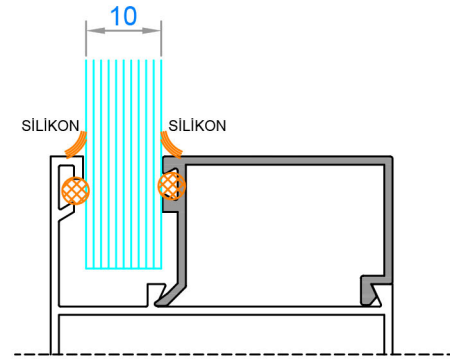

NO : 94-527
0,380 Kg.m.

NO : 94-532
0,540 Kg.m.

NO : 94-525
0,140 Kg.m.

NO : 94-599
0,610 Kg.m.

NO : 94-598
0.365 Kg.m.

NO : 94-1624
0,310 Kg.m.

NO : 94-603
1.170 Kg.m.

NO : 94-529
0.240 Kg.m.

NO : 94-980
0.135 Kg.m.

NO : 94-604
0.800 Kg.m.

KÖŞE TAKOZLARI (CORNER JOINT)

Nr	 L m	 AKS KODU ACS. CODE	KESİM ÖLÇÜSÜ CUTTING SIZE
255	270	270 - 42,6 mm	42,6 mm
256	270	270 - 42,6 mm	42,6 mm
263	270	270 - 42,6 mm	42,6 mm
391	270	270 - 41 mm	41 mm
392	270	270 - 41 mm	41 mm
393	270	270 - 41 mm	41 mm

KÖŞE TAKOZLARI (CORNER JOINT)

Nr	 L m	 AKS KODU ACS. CODE	KESİM ÖLÇÜSÜ CUTTING SIZE
257	275	275 - 42,8 mm	42,8 mm
258	275	275 - 42,8 mm	42,8 mm
259	275	275 - 42,8 mm	42,8 mm

ADA164
DAR ALDOKS BAĞLANTI

ADA162
GENİŞ ALDOKS BAĞLANTI