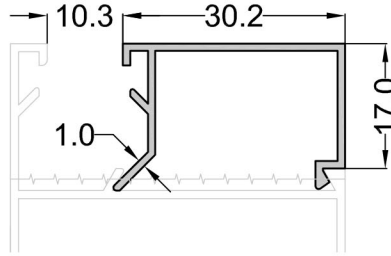

NO : 94-569
1.270Kg.m.

NO : 94-570
1.270 Kg.m.

NO : 94-508
0.215 Kg.m.

NO : 94-507
0.215 Kg.m.

NO : 94-523
0.110 Kg.m.

NO : 94-522
0.125 Kg.m.

NO : 94-521
0.615 Kg.m.

NO : 94-520
0.320 Kg.m.

NO : 94-702
0.430 Kg.m.

NO : 94-90
0.400 Kg.m.

NO : 94-724
0,825 Kg.m.

NO : 94-1105
0,290 Kg.m.

NO : 94-535
0,760 Kg.m.

NO : 94-2234
0,770 Kg.m.

NO : 94-526
0,445 Kg.m.

NO : 94-524
0,165 Kg.m.

NO : 94-980
0.135 Kg.m.

NO : 94-604
0.800 Kg.m.

KÖŞE TAKOZLARI (CORNER JOINT)

Nr	 L m	 AKS KODU ACS. CODE	KESİM ÖLÇÜSÜ CUTTING SIZE
255	270	270 - 42,6 mm	42,6 mm
256	270	270 - 42,6 mm	42,6 mm
263	270	270 - 42,6 mm	42,6 mm
391	270	270 - 41 mm	41 mm
392	270	270 - 41 mm	41 mm
393	270	270 - 41 mm	41 mm

KÖŞE TAKOZLARI (CORNER JOINT)

Nr	 L m	 AKS KODU ACS. CODE	KESİM ÖLÇÜSÜ CUTTING SIZE
257	275	275 - 42,8 mm	42,8 mm
258	275	275 - 42,8 mm	42,8 mm
259	275	275 - 42,8 mm	42,8 mm

ADA164
DAR ALDOKS BAĞLANTI

ADA162
GENİŞ ALDOKS BAĞLANTI