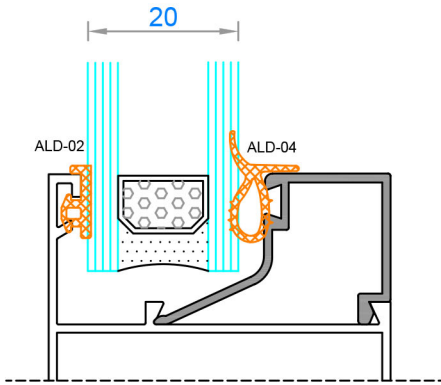

NO : 94-702
0.430 Kg.m.

NO : 94-90
0.400 Kg.m.

NO : 94-724
0,825 Kg.m.

NO : 94-1105
0,290 Kg.m.

NO : 94-535
0,760 Kg.m.

NO : 94-2234
0,770 Kg.m.

NO : 94-526
0,445 Kg.m.

NO : 94-524
0,165 Kg.m.

NO : 94-527
0,380 Kg.m.

NO : 94-532
0,540 Kg.m.

NO : 94-525
0,140 Kg.m.

NO : 94-599
0,610 Kg.m.

NO : 94-598
0.365 Kg.m.

NO : 94-1624
0,310 Kg.m.

NO : 94-603
1.170 Kg.m.

NO : 94-529
0.240 Kg.m.

NO : 94-980
0.135 Kg.m.

NO : 94-604
0.800 Kg.m.

KÖŞE TAKOZLARI (CORNER JOINT)

Nr	 L m	 AKS KODU ACS. CODE	KESİM ÖLÇÜSÜ CUTTING SIZE
255	270	270 - 42,6 mm	42,6 mm
256	270	270 - 42,6 mm	42,6 mm
263	270	270 - 42,6 mm	42,6 mm
391	270	270 - 41 mm	41 mm
392	270	270 - 41 mm	41 mm
393	270	270 - 41 mm	41 mm

KÖŞE TAKOZLARI (CORNER JOINT)

Nr	 L m	 AKS KODU ACS. CODE	KESİM ÖLÇÜSÜ CUTTING SIZE
257	275	275 - 42,8 mm	42,8 mm
258	275	275 - 42,8 mm	42,8 mm
259	275	275 - 42,8 mm	42,8 mm

ADA164
DAR ALDOKS BAĞLANTI

ADA162
GENİŞ ALDOKS BAĞLANTI