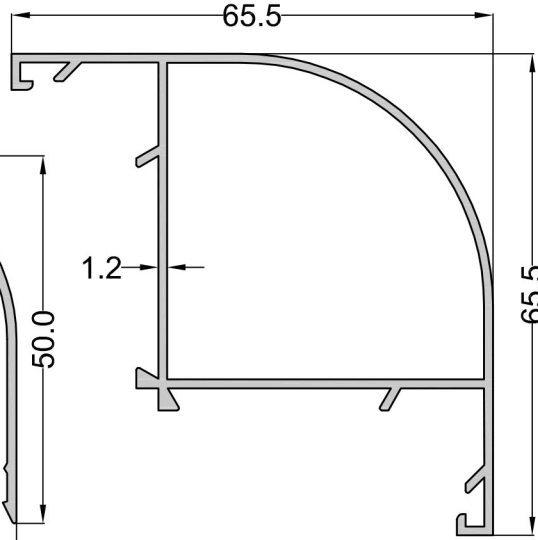

NO : 94-702
0.430 Kg.m.

NO : 94-90
0.400 Kg.m.

NO : 94-724
0,825 Kg.m.

NO : 94-1105
0,290 Kg.m.

NO : 94-535
0,760 Kg.m.

NO : 94-2234
0,770 Kg.m.

NO : 94-526
0,445 Kg.m.

NO : 94-524
0,165 Kg.m.

NO : 94-527
0,380 Kg.m.

NO : 94-532
0,540 Kg.m.

NO : 94-525
0,140 Kg.m.

NO : 94-599
0,610 Kg.m.

NO : 94-598
0.365 Kg.m.

NO : 94-1624
0,310 Kg.m.

NO : 94-603
1.170 Kg.m.

NO : 94-529
0.240 Kg.m.

NO : 94-980
0.135 Kg.m.

NO : 94-604
0.800 Kg.m.

KÖŞE TAKOZLARI (CORNER JOINT)

Nr	 L m	 AKS KODU ACS. CODE	KESİM ÖLÇÜSÜ CUTTING SIZE
255	270	270 - 42,6 mm	42,6 mm
256	270	270 - 42,6 mm	42,6 mm
263	270	270 - 42,6 mm	42,6 mm
391	270	270 - 41 mm	41 mm
392	270	270 - 41 mm	41 mm
393	270	270 - 41 mm	41 mm

KÖŞE TAKOZLARI (CORNER JOINT)

Nr	 L m	 AKS KODU ACS. CODE	KESİM ÖLÇÜSÜ CUTTING SIZE
257	275	275 - 42,8 mm	42,8 mm
258	275	275 - 42,8 mm	42,8 mm
259	275	275 - 42,8 mm	42,8 mm

ADA164
DAR ALDOKS BAĞLANTI

ADA162
GENİŞ ALDOKS BAĞLANTI