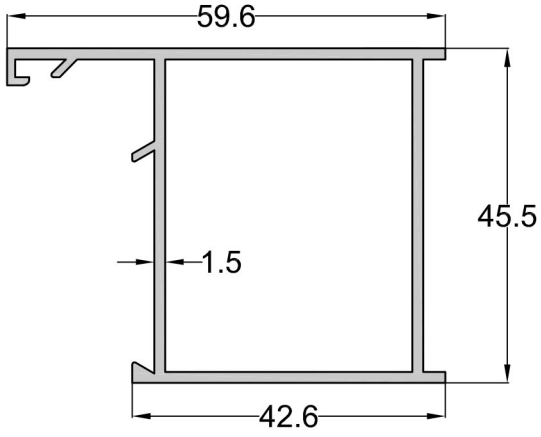

NO :94-3112
0,800 Kg.m.