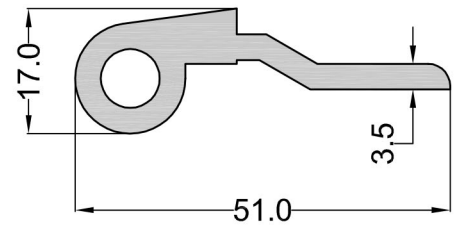

NO : 94-527
0,380 Kg.m.

NO : 94-532
0,540 Kg.m.

NO : 94-525
0,140 Kg.m.

NO : 94-599
0,610 Kg.m.

NO : 94-598
0.365 Kg.m.

NO : 94-1624
0,310 Kg.m.

NO : 94-603
1.170 Kg.m.

NO : 94-529
0.240 Kg.m.

NO : 94-980
0.135 Kg.m.

NO : 94-604
0.800 Kg.m.

KÖŞE TAKOZLARI (CORNER JOINT)

Nr	 L m	 AKS KODU ACS. CODE	KESİM ÖLÇÜSÜ CUTTING SIZE
255	270	270 - 42,6 mm	42,6 mm
256	270	270 - 42,6 mm	42,6 mm
263	270	270 - 42,6 mm	42,6 mm
391	270	270 - 41 mm	41 mm
392	270	270 - 41 mm	41 mm
393	270	270 - 41 mm	41 mm

KÖŞE TAKOZLARI (CORNER JOINT)

Nr	 L m	 AKS KODU ACS. CODE	KESİM ÖLÇÜSÜ CUTTING SIZE
257	275	275 - 42,8 mm	42,8 mm
258	275	275 - 42,8 mm	42,8 mm
259	275	275 - 42,8 mm	42,8 mm

ADA164
DAR ALDOKS BAĞLANTI

ADA162
GENİŞ ALDOKS BAĞLANTI