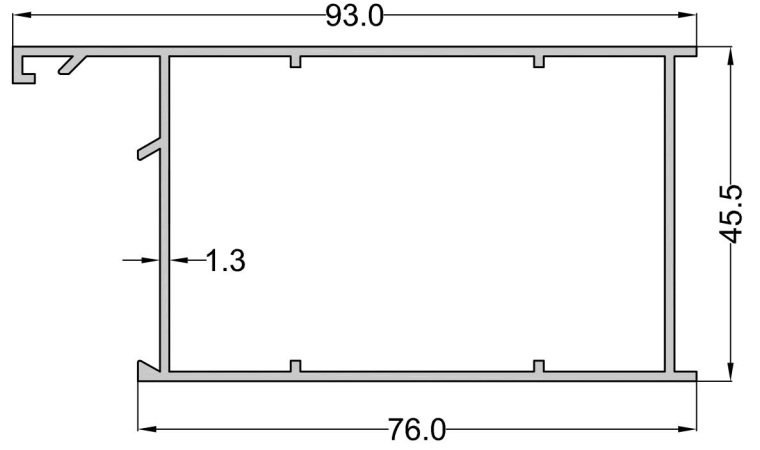

NO : 94-621
0,970 Kg.m.