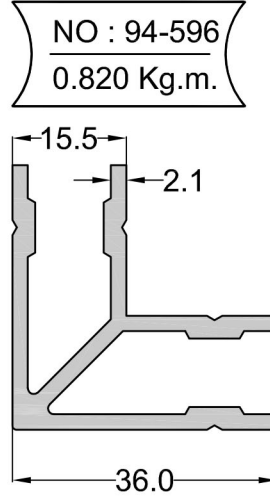

NO : 94-702
0.430 Kg.m.

NO : 94-90
0.400 Kg.m.

NO : 94-724
0,825 Kg.m.

NO : 94-1105
0,290 Kg.m.

NO : 94-535
0,760 Kg.m.

NO : 94-2234
0,770 Kg.m.

NO : 94-526
0,445 Kg.m.

NO : 94-524
0,165 Kg.m.

NO : 94-527
0,380 Kg.m.

NO : 94-532
0,540 Kg.m.

NO : 94-525
0,140 Kg.m.

NO : 94-599
0,610 Kg.m.

NO : 94-598
0.365 Kg.m.

NO : 94-1624
0,310 Kg.m.

NO : 94-603
1.170 Kg.m.

NO : 94-529
0.240 Kg.m.

NO : 94-980
0.135 Kg.m.

NO : 94-604
0.800 Kg.m.

KÖŞE TAKOZLARI (CORNER JOINT)

Nr	 L m	 AKS KODU ACS. CODE	KESİM ÖLÇÜSÜ CUTTING SIZE
255	270	270 - 42,6 mm	42,6 mm
256	270	270 - 42,6 mm	42,6 mm
263	270	270 - 42,6 mm	42,6 mm
391	270	270 - 41 mm	41 mm
392	270	270 - 41 mm	41 mm
393	270	270 - 41 mm	41 mm

KÖŞE TAKOZLARI (CORNER JOINT)

Nr	 L m	 AKS KODU ACS. CODE	KESİM ÖLÇÜSÜ CUTTING SIZE
257	275	275 - 42,8 mm	42,8 mm
258	275	275 - 42,8 mm	42,8 mm
259	275	275 - 42,8 mm	42,8 mm

ADA164
DAR ALDOKS BAĞLANTI

ADA162
GENİŞ ALDOKS BAĞLANTI