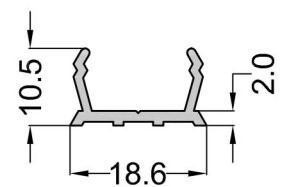

NO : 94-702
0.430 Kg.m.

NO : 94-90
0.400 Kg.m.

NO : 94-724
0,825 Kg.m.

NO : 94-1105
0,290 Kg.m.

NO : 94-535
0,760 Kg.m.

NO : 94-2234
0,770 Kg.m.

NO : 94-526
0,445 Kg.m.

NO : 94-524
0,165 Kg.m.

NO : 94-527
0,380 Kg.m.

NO : 94-532
0,540 Kg.m.

NO : 94-525
0,140 Kg.m.

NO : 94-599
0,610 Kg.m.

NO : 94-598
0.365 Kg.m.

NO : 94-1624
0,310 Kg.m.

NO : 94-603
1.170 Kg.m.

NO : 94-529
0.240 Kg.m.

NO : 94-980
0.135 Kg.m.

NO : 94-604
0.800 Kg.m.

KÖŞE TAKOZLARI (CORNER JOINT)

Nr	 L m	 AKS KODU ACS. CODE	KESİM ÖLÇÜSÜ CUTTING SIZE
255	270	270 - 42,6 mm	42,6 mm
256	270	270 - 42,6 mm	42,6 mm
263	270	270 - 42,6 mm	42,6 mm
391	270	270 - 41 mm	41 mm
392	270	270 - 41 mm	41 mm
393	270	270 - 41 mm	41 mm

KÖŞE TAKOZLARI (CORNER JOINT)

Nr	 L m	 AKS KODU ACS. CODE	KESİM ÖLÇÜSÜ CUTTING SIZE
257	275	275 - 42,8 mm	42,8 mm
258	275	275 - 42,8 mm	42,8 mm
259	275	275 - 42,8 mm	42,8 mm

ADA164
DAR ALDOKS BAĞLANTI

ADA162
GENİŞ ALDOKS BAĞLANTI