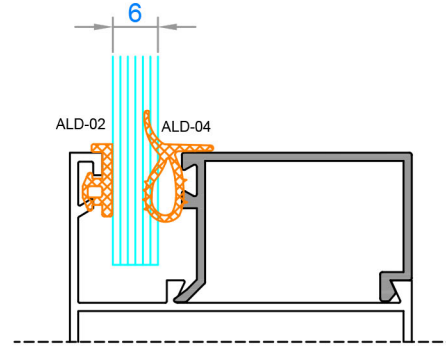

NO : 94-527
0,380 Kg.m.

NO : 94-532
0,540 Kg.m.

NO : 94-525
0,140 Kg.m.

NO : 94-599
0,610 Kg.m.

NO : 94-598
0.365 Kg.m.

NO : 94-1624
0,310 Kg.m.

NO : 94-603
1.170 Kg.m.

NO : 94-529
0.240 Kg.m.

NO : 94-980
0.135 Kg.m.

NO : 94-604
0.800 Kg.m.

KÖŞE TAKOZLARI (CORNER JOINT)

Nr	 L m	 AKS KODU ACS. CODE	KESİM ÖLÇÜSÜ CUTTING SIZE
255	270	270 - 42,6 mm	42,6 mm
256	270	270 - 42,6 mm	42,6 mm
263	270	270 - 42,6 mm	42,6 mm
391	270	270 - 41 mm	41 mm
392	270	270 - 41 mm	41 mm
393	270	270 - 41 mm	41 mm

KÖŞE TAKOZLARI (CORNER JOINT)

Nr	 L m	 AKS KODU ACS. CODE	KESİM ÖLÇÜSÜ CUTTING SIZE
257	275	275 - 42,8 mm	42,8 mm
258	275	275 - 42,8 mm	42,8 mm
259	275	275 - 42,8 mm	42,8 mm

ADA164
DAR ALDOKS BAĞLANTI

ADA162
GENİŞ ALDOKS BAĞLANTI

ORTA KAYIT BAĞLANTI (MULLION CONNECTION PIECE)			
Nr	 L m	 AKS. KODU ACS. CODE	KESİM ÖLÇÜSÜ CUTTING SIZE
259	ADA164	ADA164	----

ORTA KAYIT BAĞLANTI (MULLION CONNECTION PIECE)			
Nr	 L m	 AKS. KODU ACS. CODE	KESİM ÖLÇÜSÜ CUTTING SIZE
256	ADA162	ADA162	----
393	ADA162	ADA162	----
353	ADA162	ADA162	2 ADET
237	ADA162	ADA162	2 ADET
348	ADA162	ADA162	----