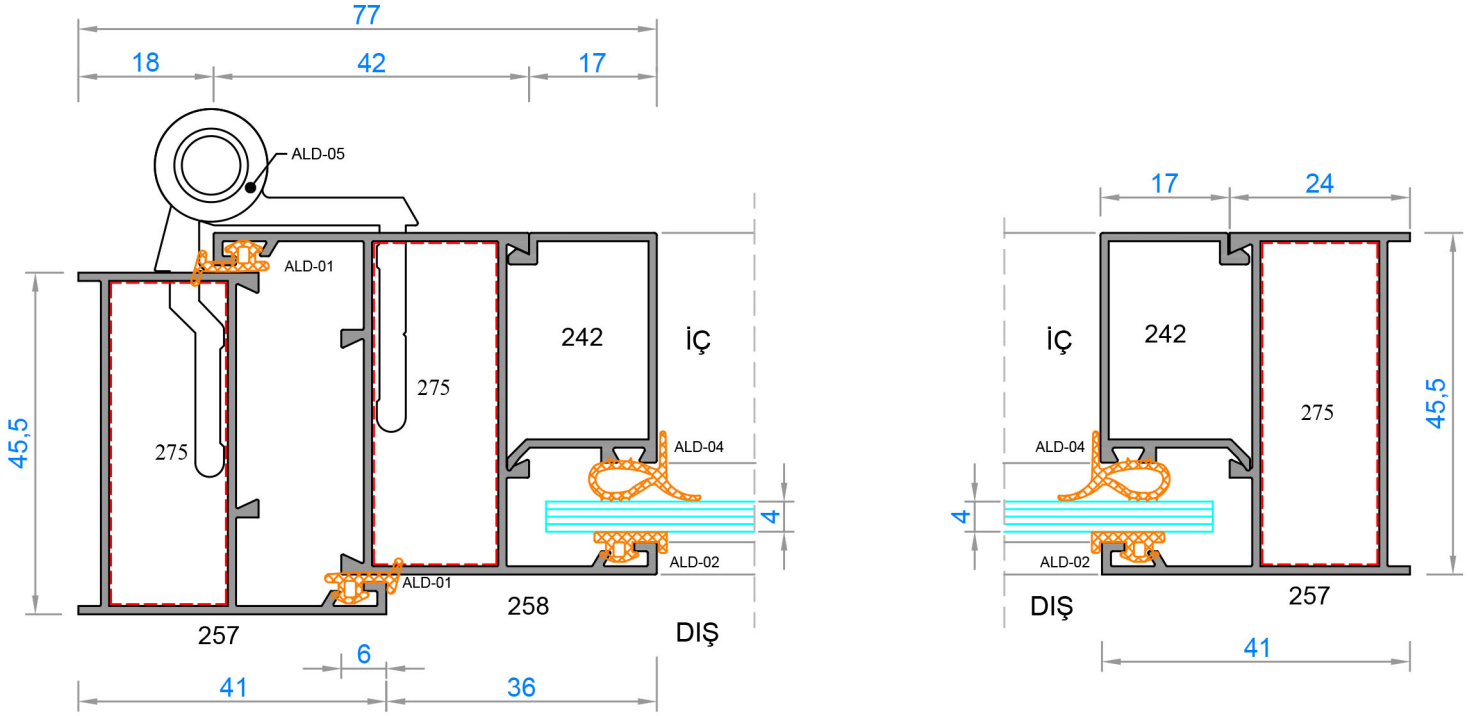

NO : 94-980
0.135 Kg.m.

NO : 94-604
0.800 Kg.m.

KÖŞE TAKOZLARI (CORNER JOINT)

Nr	 L m	 AKS KODU ACS. CODE	KESİM ÖLÇÜSÜ CUTTING SIZE
255	270	270 - 42,6 mm	42,6 mm
256	270	270 - 42,6 mm	42,6 mm
263	270	270 - 42,6 mm	42,6 mm
391	270	270 - 41 mm	41 mm
392	270	270 - 41 mm	41 mm
393	270	270 - 41 mm	41 mm

KÖŞE TAKOZLARI (CORNER JOINT)

Nr	 L m	 AKS KODU ACS. CODE	KESİM ÖLÇÜSÜ CUTTING SIZE
257	275	275 - 42,8 mm	42,8 mm
258	275	275 - 42,8 mm	42,8 mm
259	275	275 - 42,8 mm	42,8 mm

ADA164
DAR ALDOKS BAĞLANTI

ADA162
GENİŞ ALDOKS BAĞLANTI

ORTA KAYIT BAĞLANTI (MULLION CONNECTION PIECE)			
Nr	 L m	 AKS. KODU ACS. CODE	KESİM ÖLÇÜSÜ CUTTING SIZE
259	ADA164	ADA164	----

ORTA KAYIT BAĞLANTI (MULLION CONNECTION PIECE)			
Nr	 L m	 AKS. KODU ACS. CODE	KESİM ÖLÇÜSÜ CUTTING SIZE
256	ADA162	ADA162	----
393	ADA162	ADA162	----
353	ADA162	ADA162	2 ADET
237	ADA162	ADA162	2 ADET
348	ADA162	ADA162	----