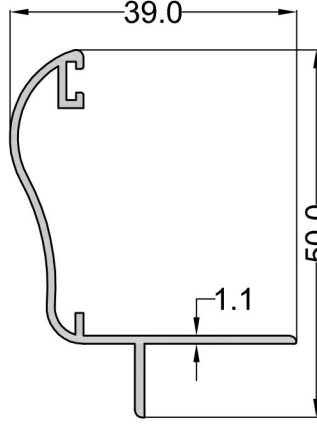

NO : 94-702
0.430 Kg.m.

NO : 94-90
0.400 Kg.m.

NO : 94-724
0,825 Kg.m.

NO : 94-1105
0,290 Kg.m.

NO : 94-535
0,760 Kg.m.

NO : 94-2234
0,770 Kg.m.

NO : 94-526
0,445 Kg.m.

NO : 94-524
0,165 Kg.m.

NO : 94-527
0,380 Kg.m.

NO : 94-532
0,540 Kg.m.

NO : 94-525
0,140 Kg.m.

NO : 94-599
0,610 Kg.m.

NO : 94-598
0.365 Kg.m.

NO : 94-1624
0,310 Kg.m.

NO : 94-603
1.170 Kg.m.

NO : 94-529
0.240 Kg.m.

NO : 94-980
0.135 Kg.m.

NO : 94-604
0.800 Kg.m.

KÖŞE TAKOZLARI (CORNER JOINT)

Nr	 L m	 AKS KODU ACS. CODE	KESİM ÖLÇÜSÜ CUTTING SIZE
255	270	270 - 42,6 mm	42,6 mm
256	270	270 - 42,6 mm	42,6 mm
263	270	270 - 42,6 mm	42,6 mm
391	270	270 - 41 mm	41 mm
392	270	270 - 41 mm	41 mm
393	270	270 - 41 mm	41 mm

KÖŞE TAKOZLARI (CORNER JOINT)

Nr	 L m	 AKS KODU ACS. CODE	KESİM ÖLÇÜSÜ CUTTING SIZE
257	275	275 - 42,8 mm	42,8 mm
258	275	275 - 42,8 mm	42,8 mm
259	275	275 - 42,8 mm	42,8 mm

ADA164
DAR ALDOKS BAĞLANTI

ADA162
GENİŞ ALDOKS BAĞLANTI