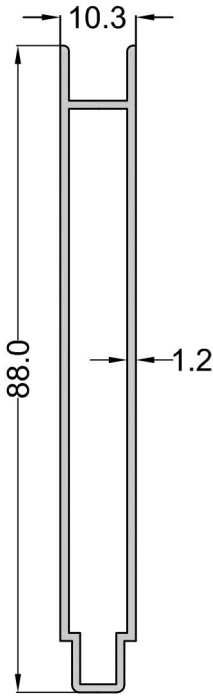

NO : 94-569
1.270Kg.m.

NO : 94-570
1.270 Kg.m.

NO : 94-508
0.215 Kg.m.

NO : 94-507
0.215 Kg.m.

NO : 94-523
0.110 Kg.m.

NO : 94-522
0.125 Kg.m.

NO : 94-521
0.615 Kg.m.

NO : 94-520
0.320 Kg.m.

NO : 94-702
0.430 Kg.m.

NO : 94-90
0.400 Kg.m.

NO : 94-724
0,825 Kg.m.

NO : 94-1105
0,290 Kg.m.

NO : 94-535
0,760 Kg.m.

NO : 94-2234
0,770 Kg.m.

NO : 94-526
0,445 Kg.m.

NO : 94-524
0,165 Kg.m.

NO : 94-980
0.135 Kg.m.

NO : 94-604
0.800 Kg.m.

KÖŞE TAKOZLARI (CORNER JOINT)

Nr	 L m	 AKS KODU ACS. CODE	KESİM ÖLÇÜSÜ CUTTING SIZE
255	270	270 - 42,6 mm	42,6 mm
256	270	270 - 42,6 mm	42,6 mm
263	270	270 - 42,6 mm	42,6 mm
391	270	270 - 41 mm	41 mm
392	270	270 - 41 mm	41 mm
393	270	270 - 41 mm	41 mm

KÖŞE TAKOZLARI (CORNER JOINT)

Nr	 L m	 AKS KODU ACS. CODE	KESİM ÖLÇÜSÜ CUTTING SIZE
257	275	275 - 42,8 mm	42,8 mm
258	275	275 - 42,8 mm	42,8 mm
259	275	275 - 42,8 mm	42,8 mm

ADA164
DAR ALDOKS BAĞLANTI

ADA162
GENİŞ ALDOKS BAĞLANTI