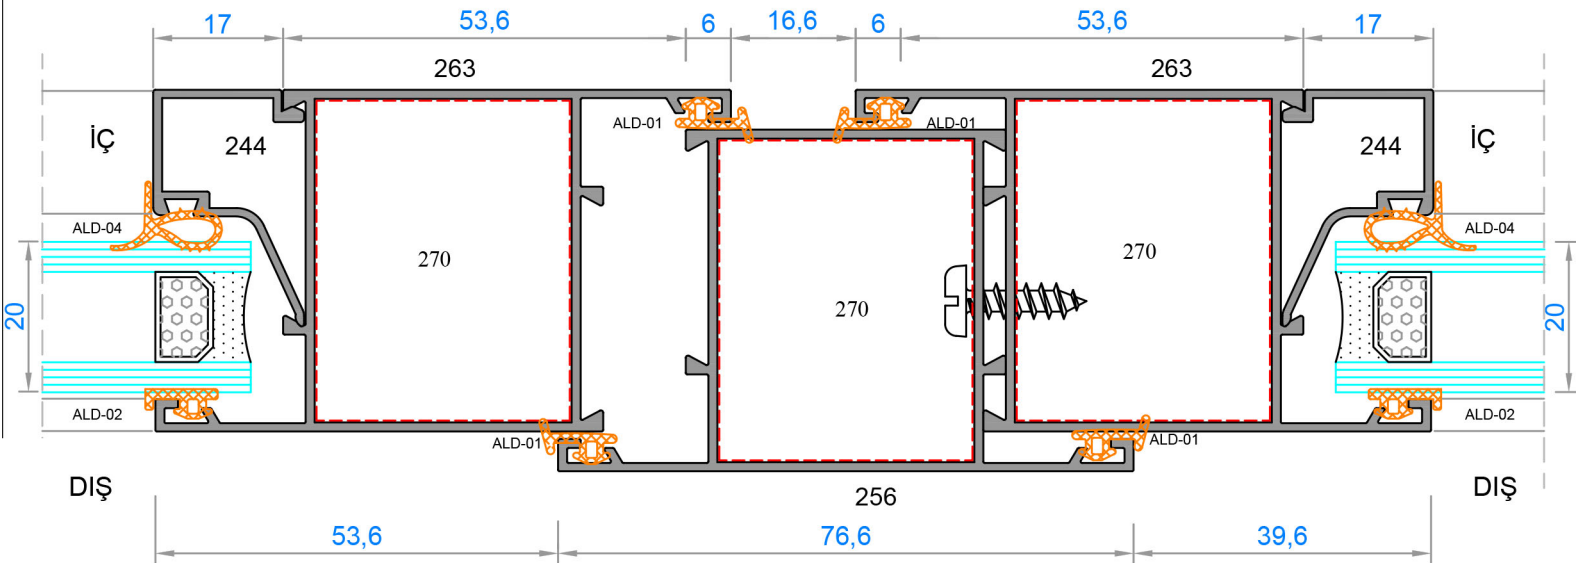

NO : 94-980
0.135 Kg.m.

NO : 94-604
0.800 Kg.m.

KÖŞE TAKOZLARI (CORNER JOINT)

Nr	 L m	 AKS KODU ACS. CODE	KESİM ÖLÇÜSÜ CUTTING SIZE
255	270	270 - 42,6 mm	42,6 mm
256	270	270 - 42,6 mm	42,6 mm
263	270	270 - 42,6 mm	42,6 mm
391	270	270 - 41 mm	41 mm
392	270	270 - 41 mm	41 mm
393	270	270 - 41 mm	41 mm

KÖŞE TAKOZLARI (CORNER JOINT)

Nr	 L m	 AKS KODU ACS. CODE	KESİM ÖLÇÜSÜ CUTTING SIZE
257	275	275 - 42,8 mm	42,8 mm
258	275	275 - 42,8 mm	42,8 mm
259	275	275 - 42,8 mm	42,8 mm

ADA164
DAR ALDOKS BAĞLANTI

ADA162
GENİŞ ALDOKS BAĞLANTI

ORTA KAYIT BAĞLANTI (MULLION CONNECTION PIECE)			
Nr	 L m	 AKS. KODU ACS. CODE	KESİM ÖLÇÜSÜ CUTTING SIZE
259	ADA164	ADA164	----

ORTA KAYIT BAĞLANTI (MULLION CONNECTION PIECE)			
Nr	 L m	 AKS. KODU ACS. CODE	KESİM ÖLÇÜSÜ CUTTING SIZE
256	ADA162	ADA162	----
393	ADA162	ADA162	----
353	ADA162	ADA162	2 ADET
237	ADA162	ADA162	2 ADET
348	ADA162	ADA162	----