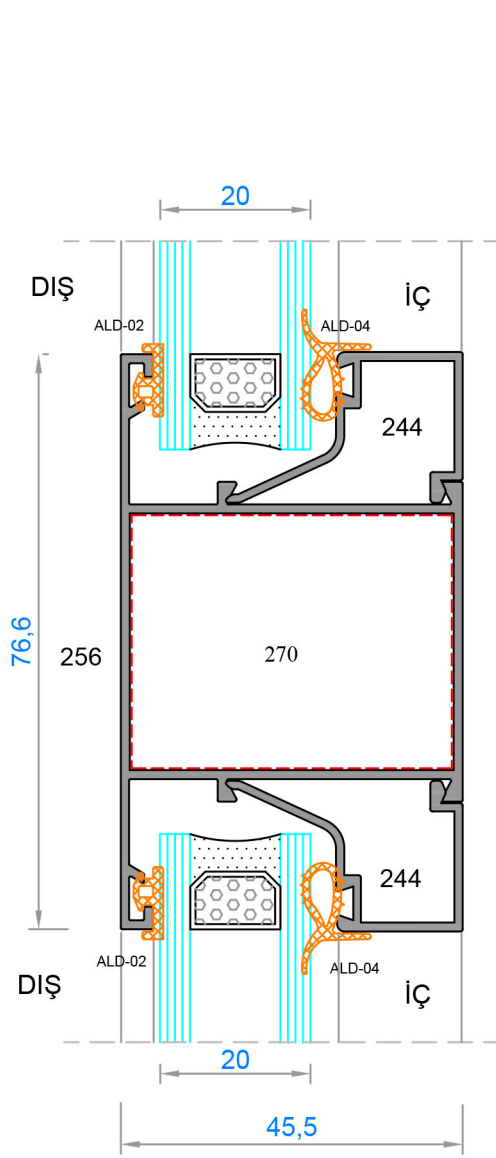

NO : 94-527
0,380 Kg.m.

NO : 94-532
0,540 Kg.m.

NO : 94-525
0,140 Kg.m.

NO : 94-599
0,610 Kg.m.

NO : 94-598
0.365 Kg.m.

NO : 94-1624
0,310 Kg.m.

NO : 94-603
1.170 Kg.m.

NO : 94-529
0.240 Kg.m.

NO : 94-980
0.135 Kg.m.

NO : 94-604
0.800 Kg.m.

KÖŞE TAKOZLARI (CORNER JOINT)

Nr	 L m	 AKS KODU ACS. CODE	KESİM ÖLÇÜSÜ CUTTING SIZE
255	270	270 - 42,6 mm	42,6 mm
256	270	270 - 42,6 mm	42,6 mm
263	270	270 - 42,6 mm	42,6 mm
391	270	270 - 41 mm	41 mm
392	270	270 - 41 mm	41 mm
393	270	270 - 41 mm	41 mm

KÖŞE TAKOZLARI (CORNER JOINT)

Nr	 L m	 AKS KODU ACS. CODE	KESİM ÖLÇÜSÜ CUTTING SIZE
257	275	275 - 42,8 mm	42,8 mm
258	275	275 - 42,8 mm	42,8 mm
259	275	275 - 42,8 mm	42,8 mm

ADA164
DAR ALDOKS BAĞLANTI

ADA162
GENİŞ ALDOKS BAĞLANTI

ORTA KAYIT BAĞLANTI (MULLION CONNECTION PIECE)			
Nr	 L m	 AKS. KODU ACS. CODE	KESİM ÖLÇÜSÜ CUTTING SIZE
259	ADA164	ADA164	----

ORTA KAYIT BAĞLANTI (MULLION CONNECTION PIECE)			
Nr	 L m	 AKS. KODU ACS. CODE	KESİM ÖLÇÜSÜ CUTTING SIZE
256	ADA162	ADA162	----
393	ADA162	ADA162	----
353	ADA162	ADA162	2 ADET
237	ADA162	ADA162	2 ADET
348	ADA162	ADA162	----